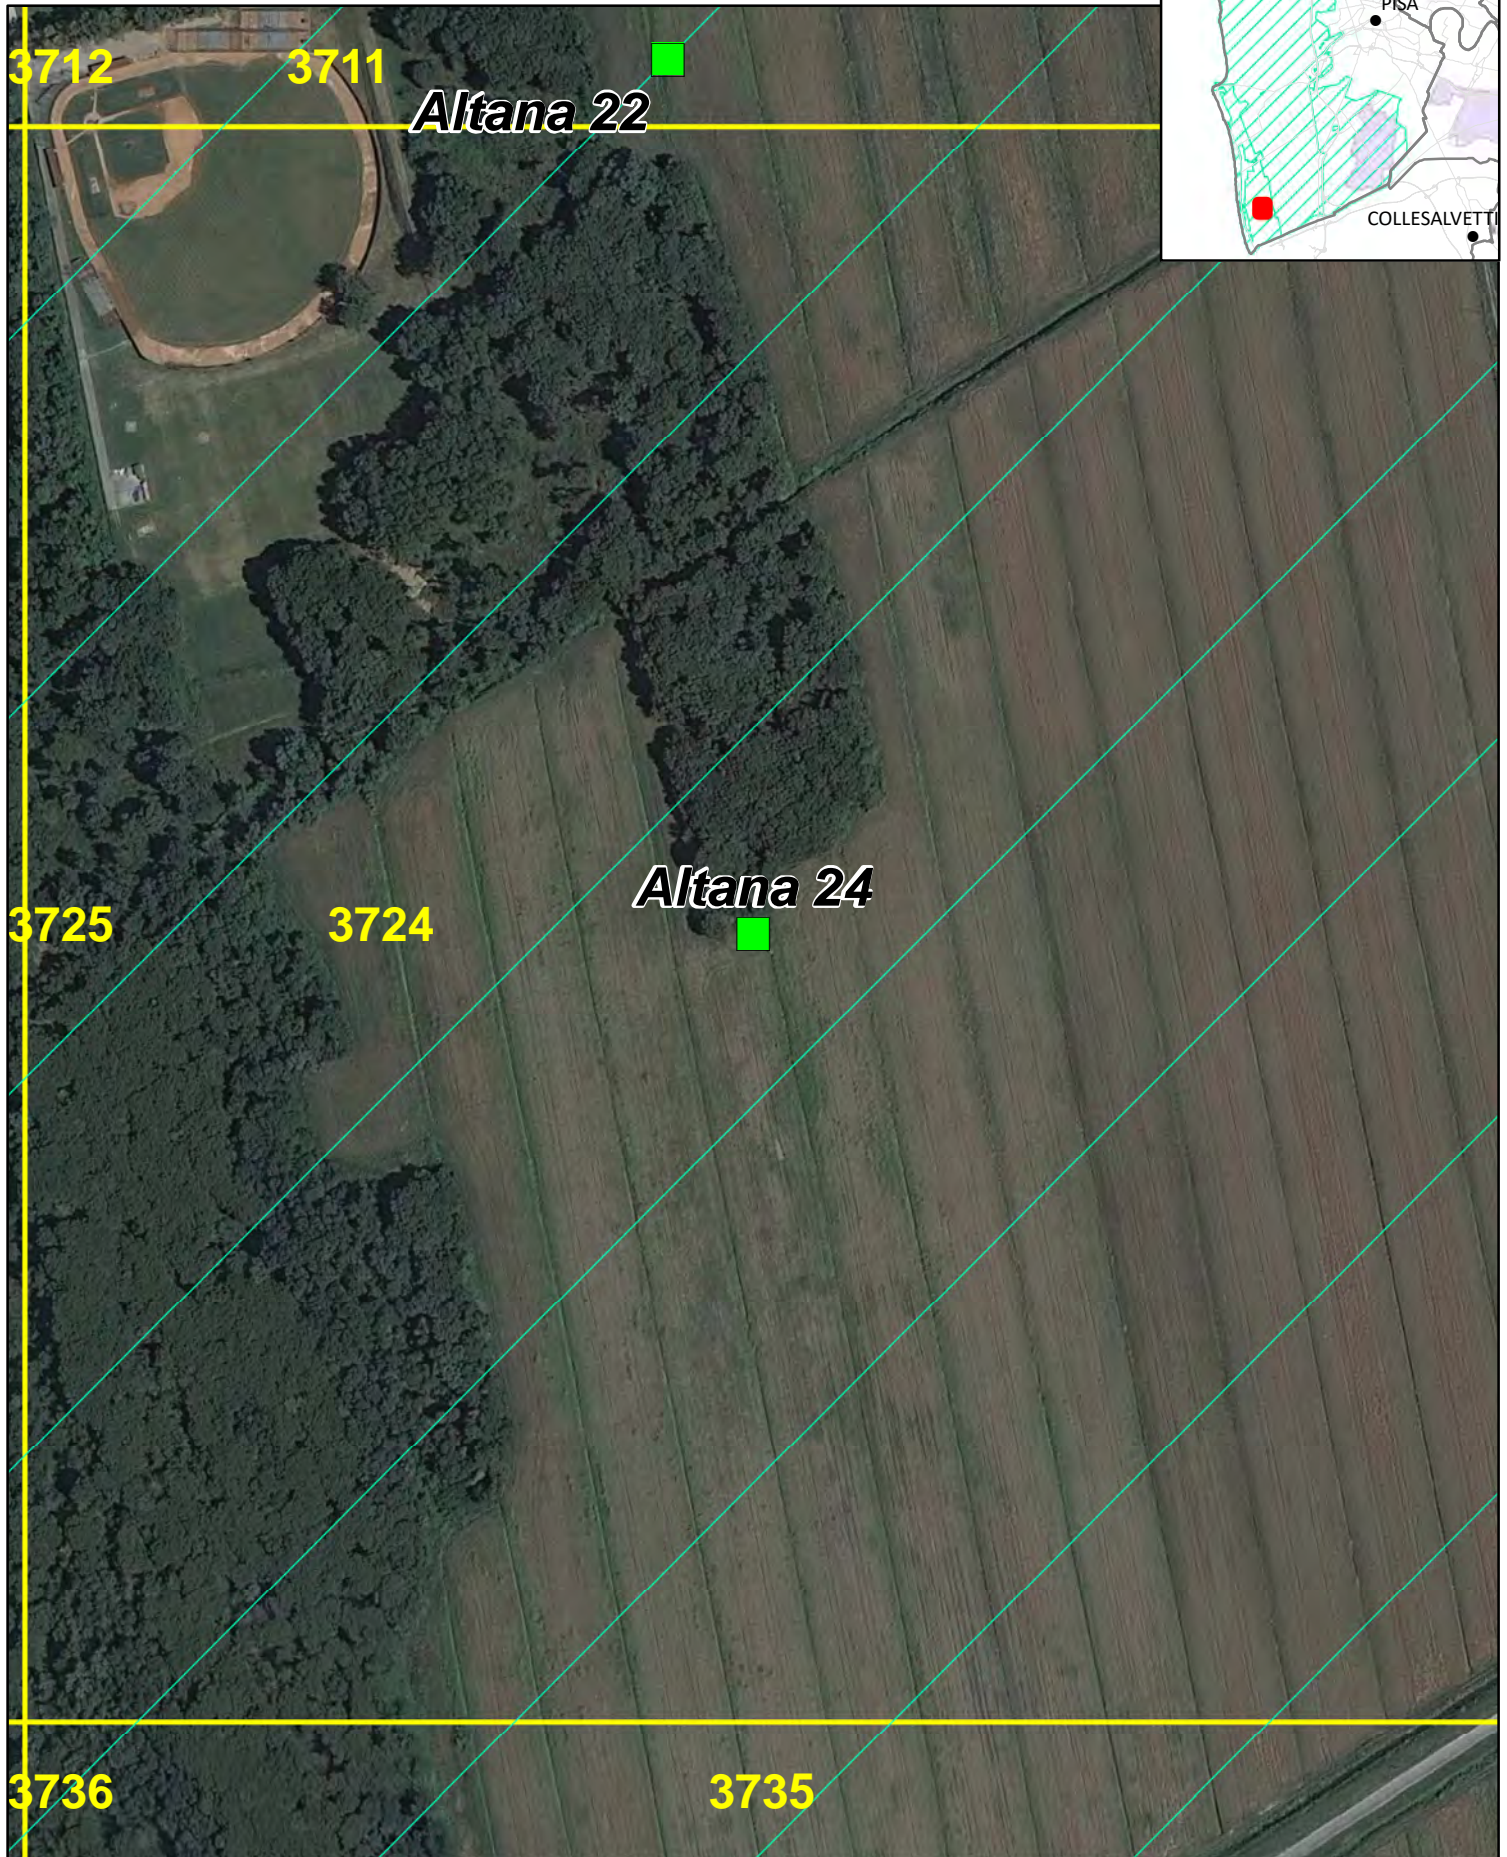

APPOSTAMENTI CACCIA DI SELEZIONE AL DAINO

APPOSTAMENTO NUMERO 23 - DISTRETTO 14-10

© ATC 14 PISA OVEST - DICEMBRE 2021

1 cm = 30 metri

QUANDO É APERTA LA CACCIA AL DAINO IL SETTORE PER LA SELEZIONE CINGHIALE É CHIUSO

APPOSTAMENTI CACCIA DI SELEZIONE AL DAINO

APPOSTAMENTO NUMERO 24 - DISTRETTO 14-10

© ATC 14 PISA OVEST - DICEMBRE 2021

1 cm = 30 metri

QUANDO É APERTA LA CACCIA AL DAINO IL SETTORE PER LA SELEZIONE CINGHIALE É CHIUSO