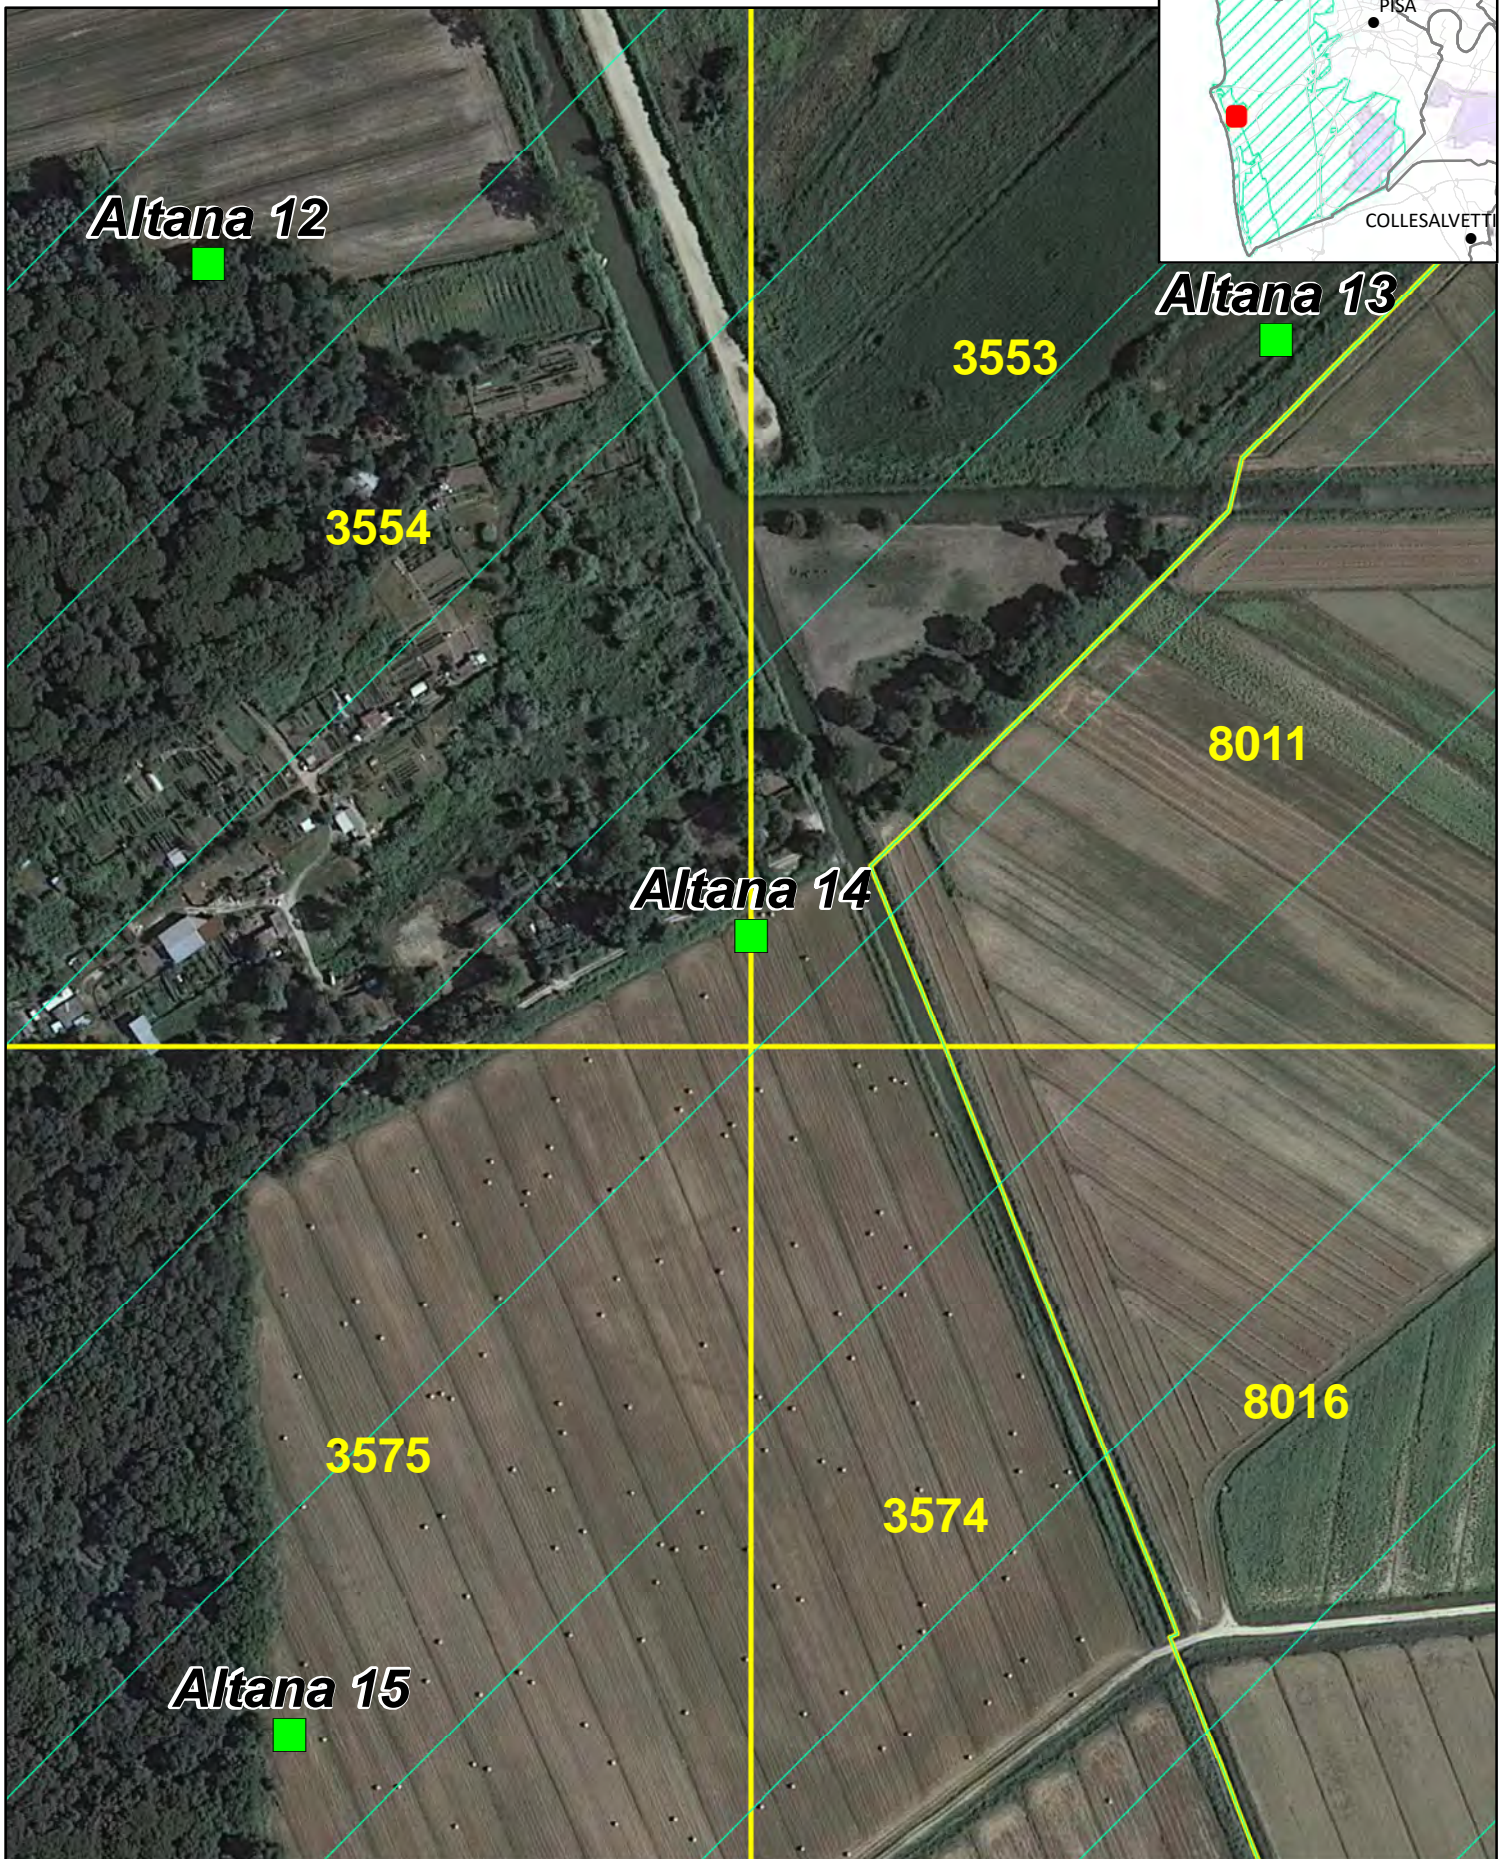

APPOSTAMENTI CACCIA DI SELEZIONE AL DAINO

APPOSTAMENTO NUMERO 12 - DISTRETTO 14-10

© ATC 14 PISA OVEST - DICEMBRE 2021

1 cm = 30 metri

QUANDO É APERTA LA CACCIA AL DAINO IL SETTORE PER LA SELEZIONE CINGHIALE É CHIUSO

APPOSTAMENTI CACCIA DI SELEZIONE AL DAINO

APPOSTAMENTO NUMERO 13 - DISTRETTO 14-10

© ATC 14 PISA OVEST - DICEMBRE 2021

1 cm = 30 metri

QUANDO É APERTA LA CACCIA AL DAINO IL SETTORE PER LA SELEZIONE CINGHIALE É CHIUSO

APPOSTAMENTI CACCIA DI SELEZIONE AL DAINO

APPOSTAMENTO NUMERO 14 - DISTRETTO 14-10

© ATC 14 PISA OVEST - DICEMBRE 2021

1 cm = 30 metri

QUANDO É APERTA LA CACCIA AL DAINO IL SETTORE PER LA SELEZIONE CINGHIALE É CHIUSO