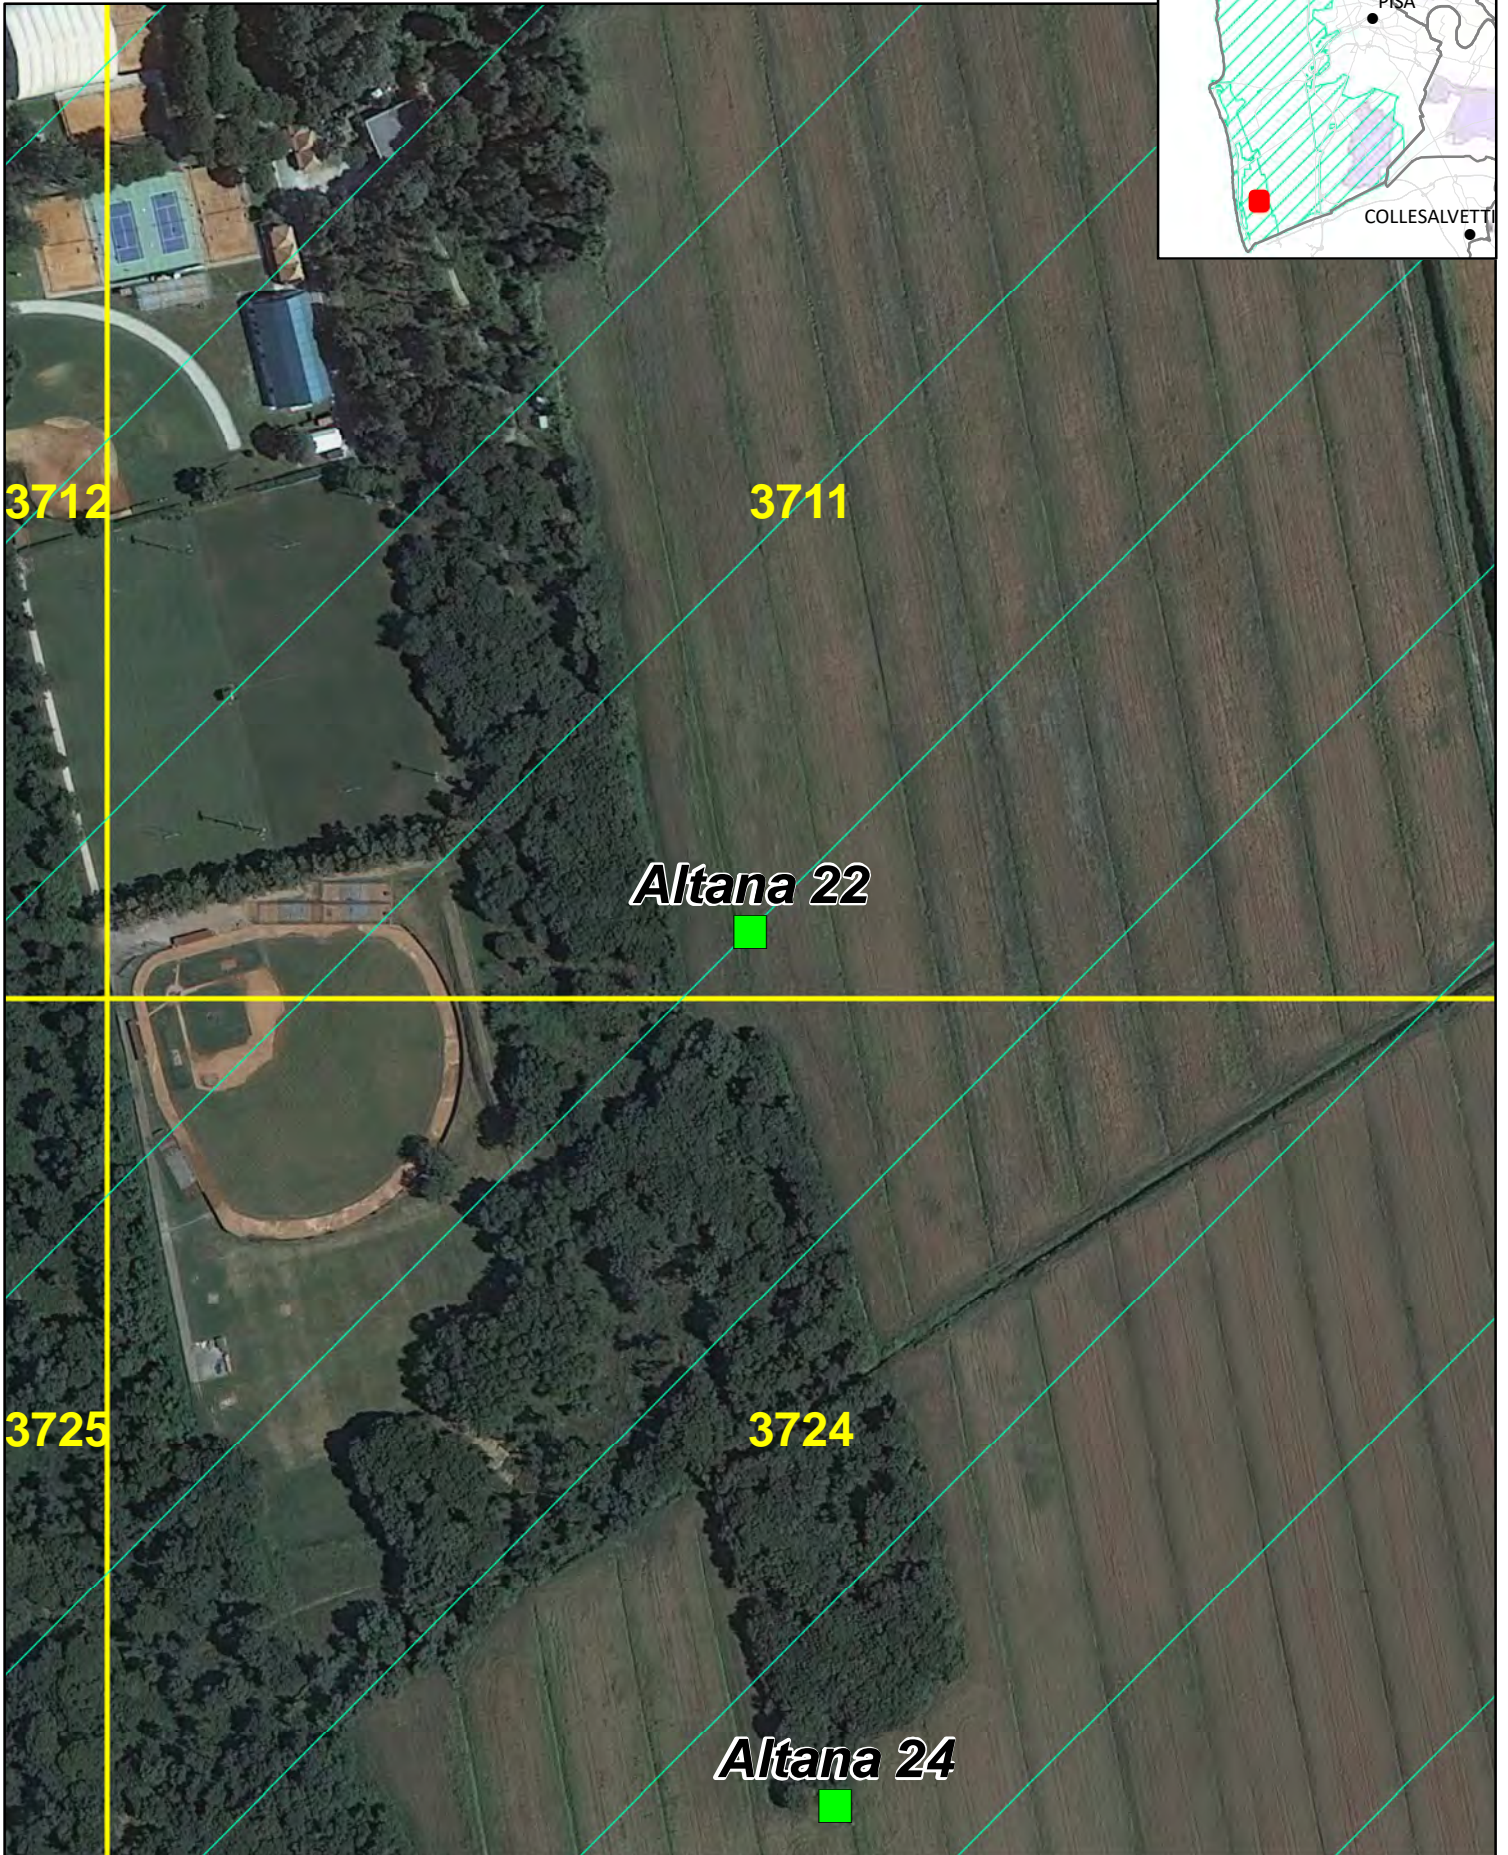

APPOSTAMENTI CACCIA DI SELEZIONE AL DAINO

APPOSTAMENTO NUMERO 21 - DISTRETTO 14-10

© ATC 14 PISA OVEST - DICEMBRE 2021

1 cm = 30 metri

QUANDO É APERTA LA CACCIA AL DAINO IL SETTORE PER LA SELEZIONE CINGHIALE É CHIUSO

APPOSTAMENTI CACCIA DI SELEZIONE AL DAINO

APPOSTAMENTO NUMERO 22 - DISTRETTO 14-10

© ATC 14 PISA OVEST - DICEMBRE 2021

1 cm = 30 metri

QUANDO É APERTA LA CACCIA AL DAINO IL SETTORE PER LA SELEZIONE CINGHIALE É CHIUSO