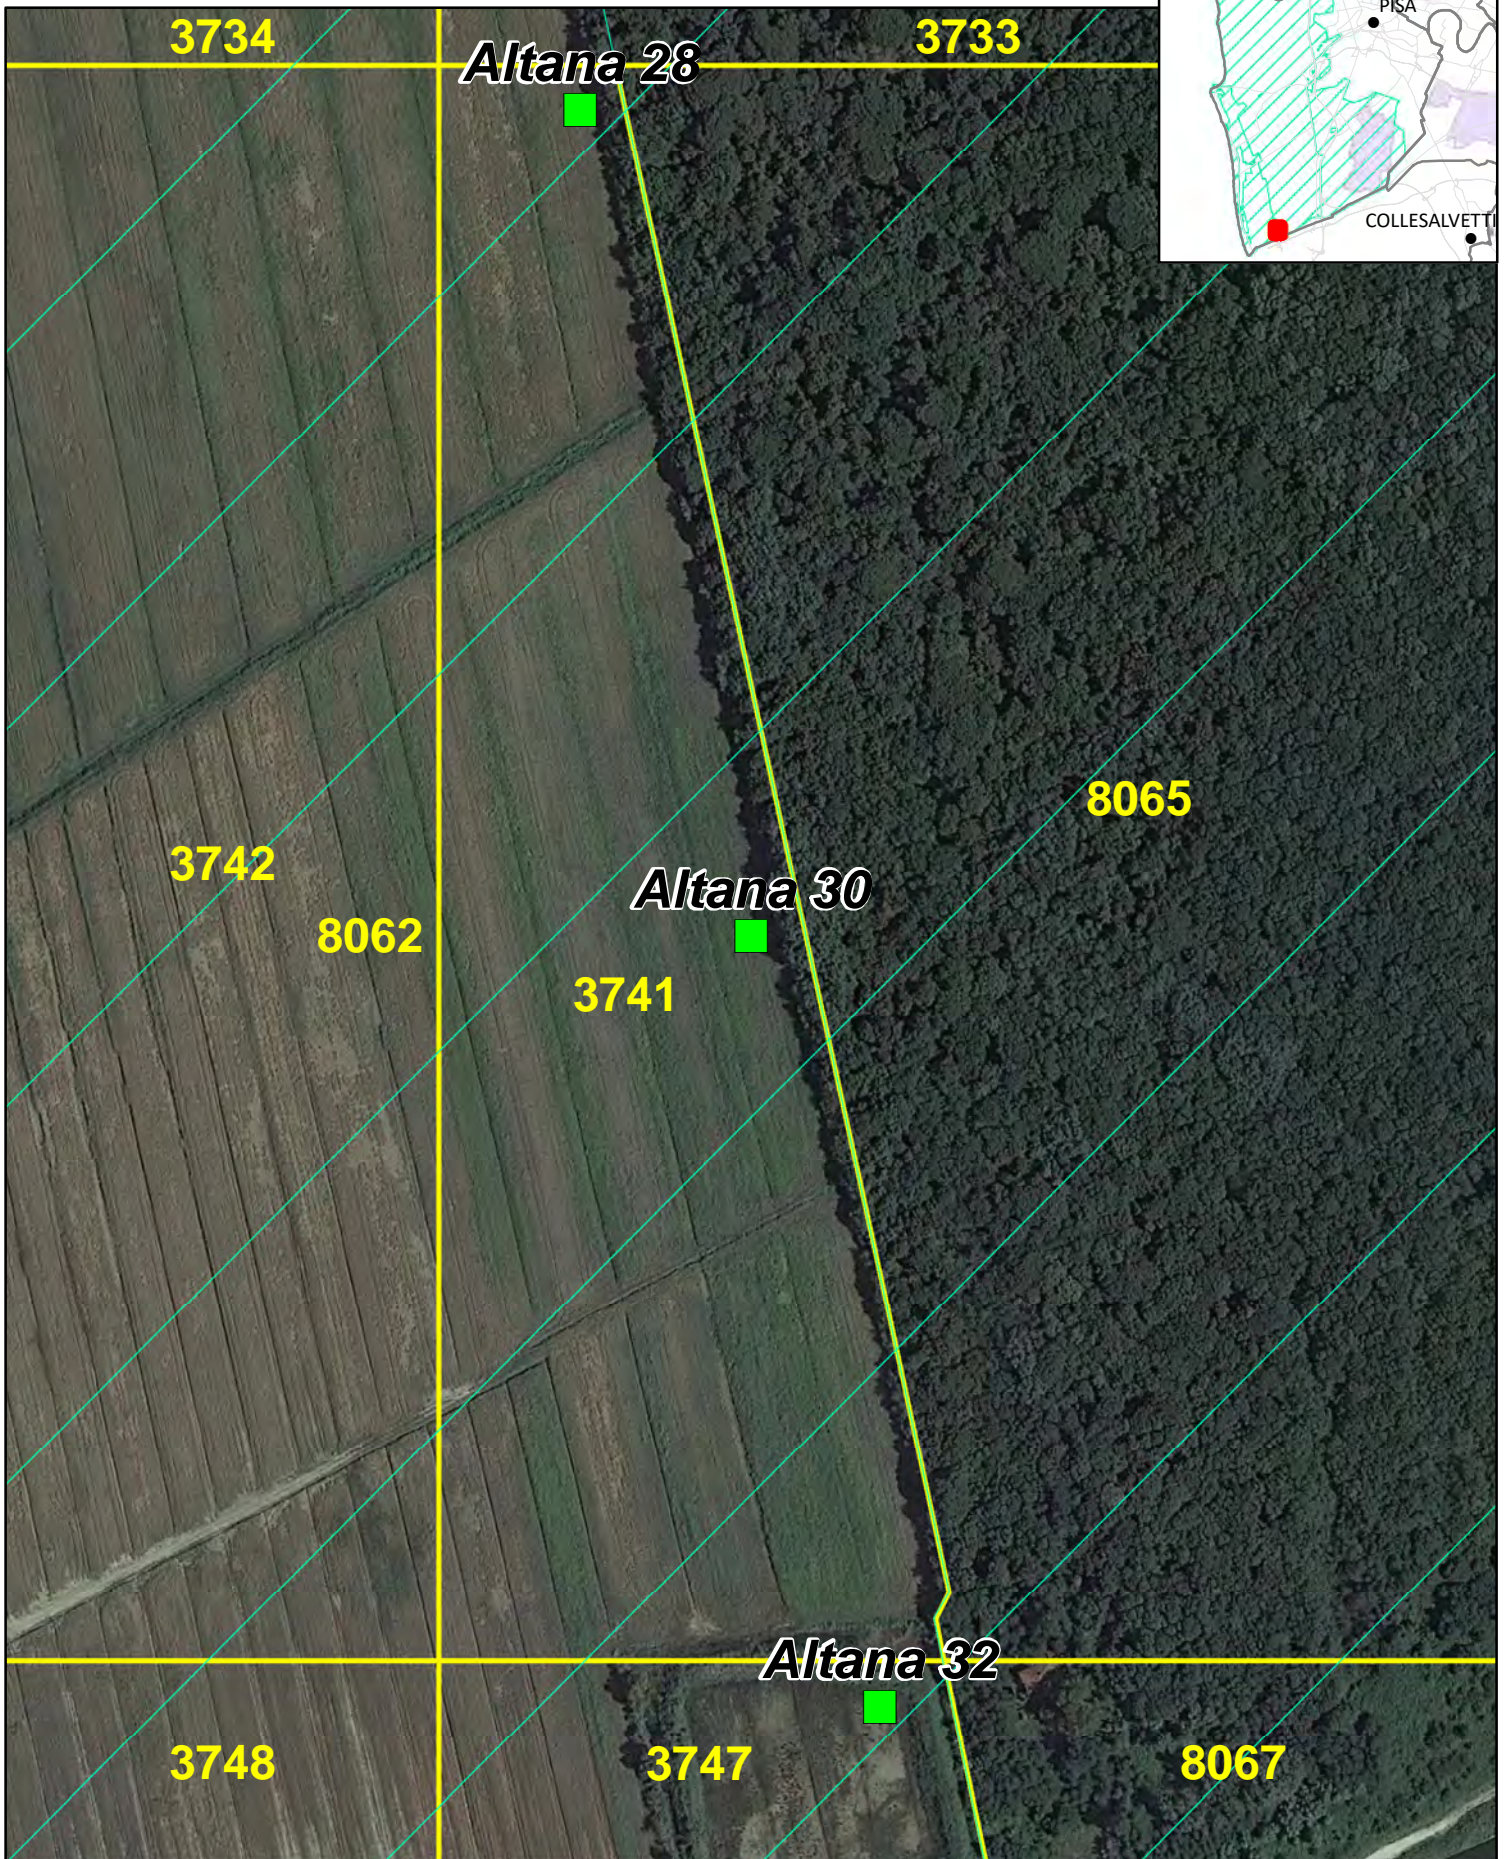

APPOSTAMENTI CACCIA DI SELEZIONE AL DAINO

APPOSTAMENTO NUMERO 28 - DISTRETTO 14-10

© ATC 14 PISA OVEST - DICEMBRE 2021

1 cm = 30 metri

QUANDO É APERTA LA CACCIA AL DAINO IL SETTORE PER LA SELEZIONE CINGHIALE É CHIUSO

APPOSTAMENTI CACCIA DI SELEZIONE AL DAINO

APPOSTAMENTO NUMERO 29 - DISTRETTO 14-10

© ATC 14 PISA OVEST - DICEMBRE 2021

1 cm = 30 metri

QUANDO É APERTA LA CACCIA AL DAINO IL SETTORE PER LA SELEZIONE CINGHIALE É CHIUSO

APPOSTAMENTI CACCIA DI SELEZIONE AL DAINO

APPOSTAMENTO NUMERO 30 - DISTRETTO 14-10

© ATC 14 PISA OVEST - DICEMBRE 2021

1 cm = 30 metri

QUANDO É APERTA LA CACCIA AL DAINO IL SETTORE PER LA SELEZIONE CINGHIALE É CHIUSO