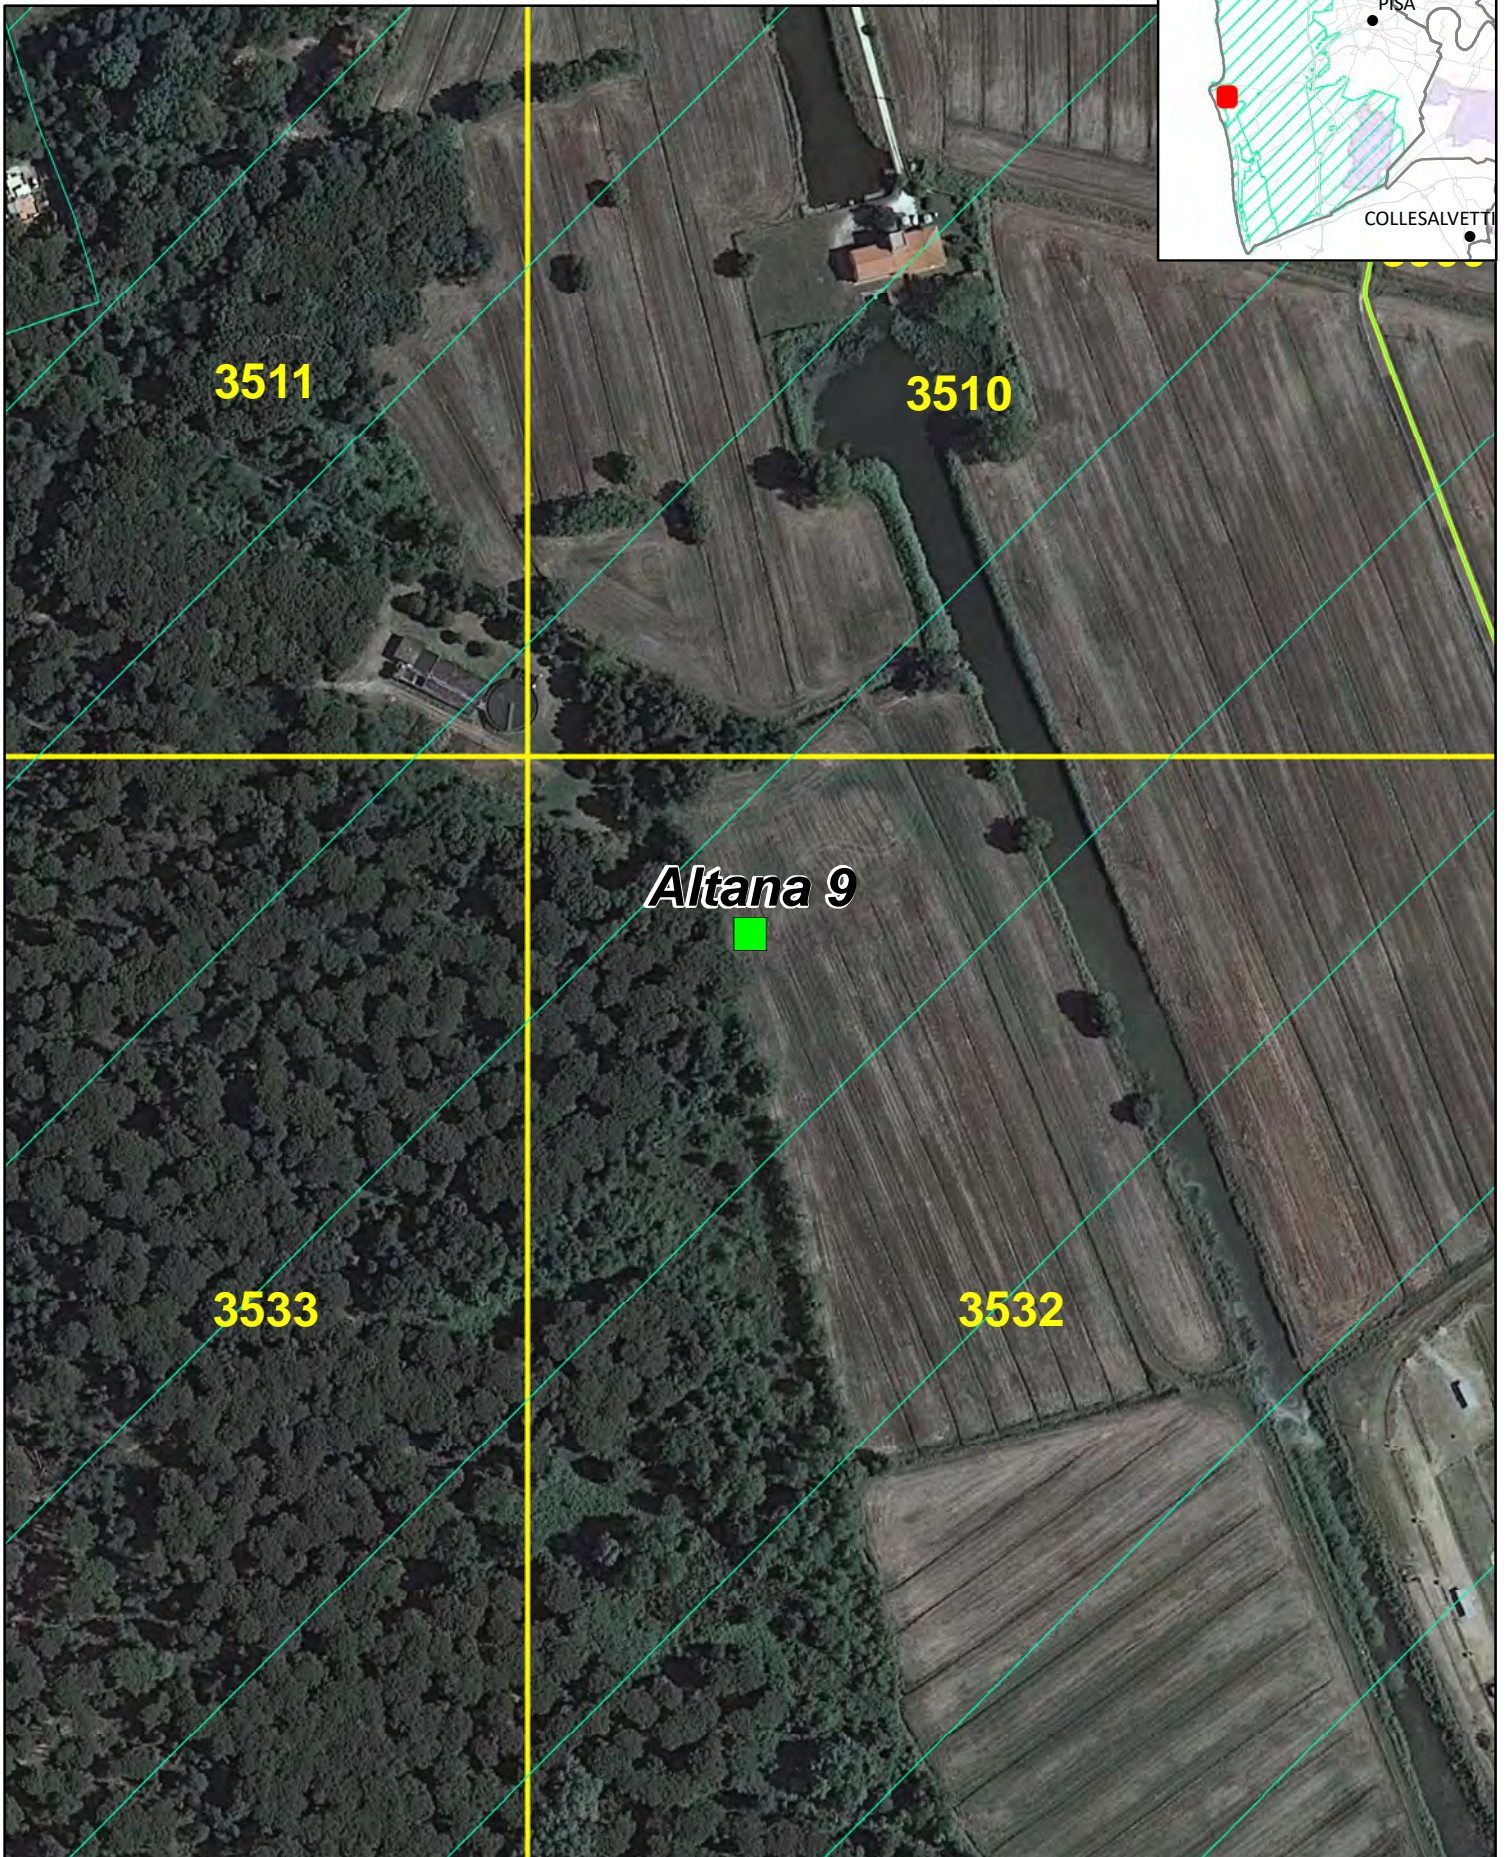

APPOSTAMENTI CACCIA DI SELEZIONE AL DAINO

APPOSTAMENTO NUMERO 7 - DISTRETTO 14-10

© ATC 14 PISA OVEST - DICEMBRE 2021

1 cm = 30 metri

QUANDO É APERTA LA CACCIA AL DAINO IL SETTORE PER LA SELEZIONE CINGHIALE É CHIUSO

APPOSTAMENTI CACCIA DI SELEZIONE AL DAINO

APPOSTAMENTO NUMERO 8 - DISTRETTO 14-10

© ATC 14 PISA OVEST - DICEMBRE 2021

1 cm = 30 metri

QUANDO É APERTA LA CACCIA AL DAINO IL SETTORE PER LA SELEZIONE CINGHIALE É CHIUSO

APPOSTAMENTI CACCIA DI SELEZIONE AL DAINO

APPOSTAMENTO NUMERO 9 - DISTRETTO 14-10

© ATC 14 PISA OVEST - DICEMBRE 2021

1 cm = 30 metri

QUANDO É APERTA LA CACCIA AL DAINO IL SETTORE PER LA SELEZIONE CINGHIALE É CHIUSO