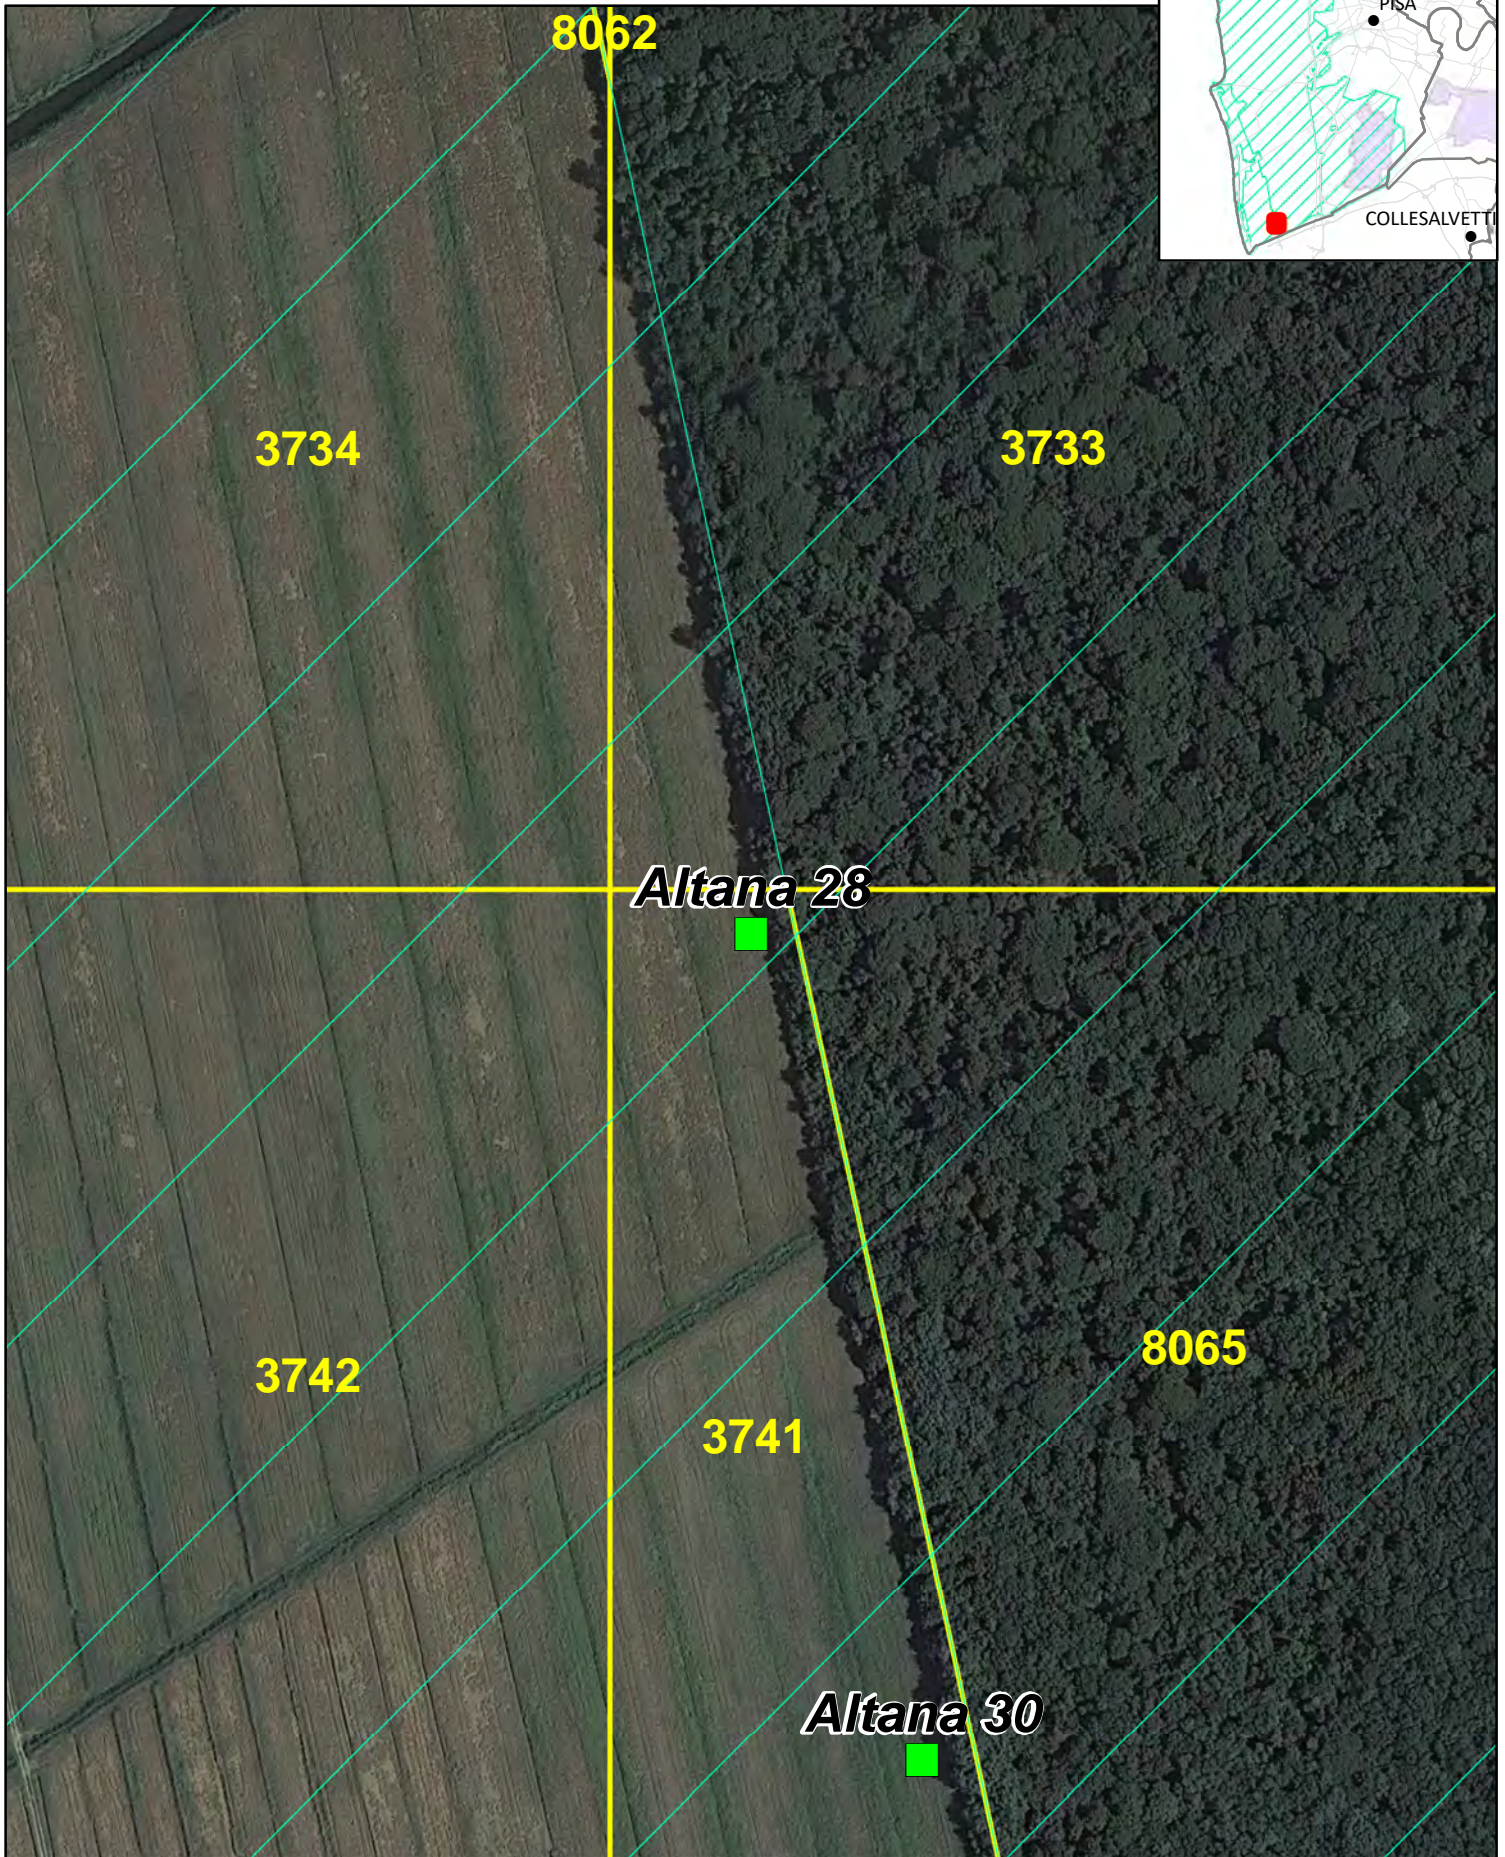

APPOSTAMENTI CACCIA DI SELEZIONE AL DAINO

APPOSTAMENTO NUMERO 27 - DISTRETTO 14-10

© ATC 14 PISA OVEST - DICEMBRE 2021

1 cm = 30 metri

QUANDO É APERTA LA CACCIA AL DAINO IL SETTORE PER LA SELEZIONE CINGHIALE É CHIUSO

APPOSTAMENTI CACCIA DI SELEZIONE AL DAINO

APPOSTAMENTO NUMERO 28 - DISTRETTO 14-10

© ATC 14 PISA OVEST - DICEMBRE 2021

1 cm = 30 metri

QUANDO É APERTA LA CACCIA AL DAINO IL SETTORE PER LA SELEZIONE CINGHIALE É CHIUSO