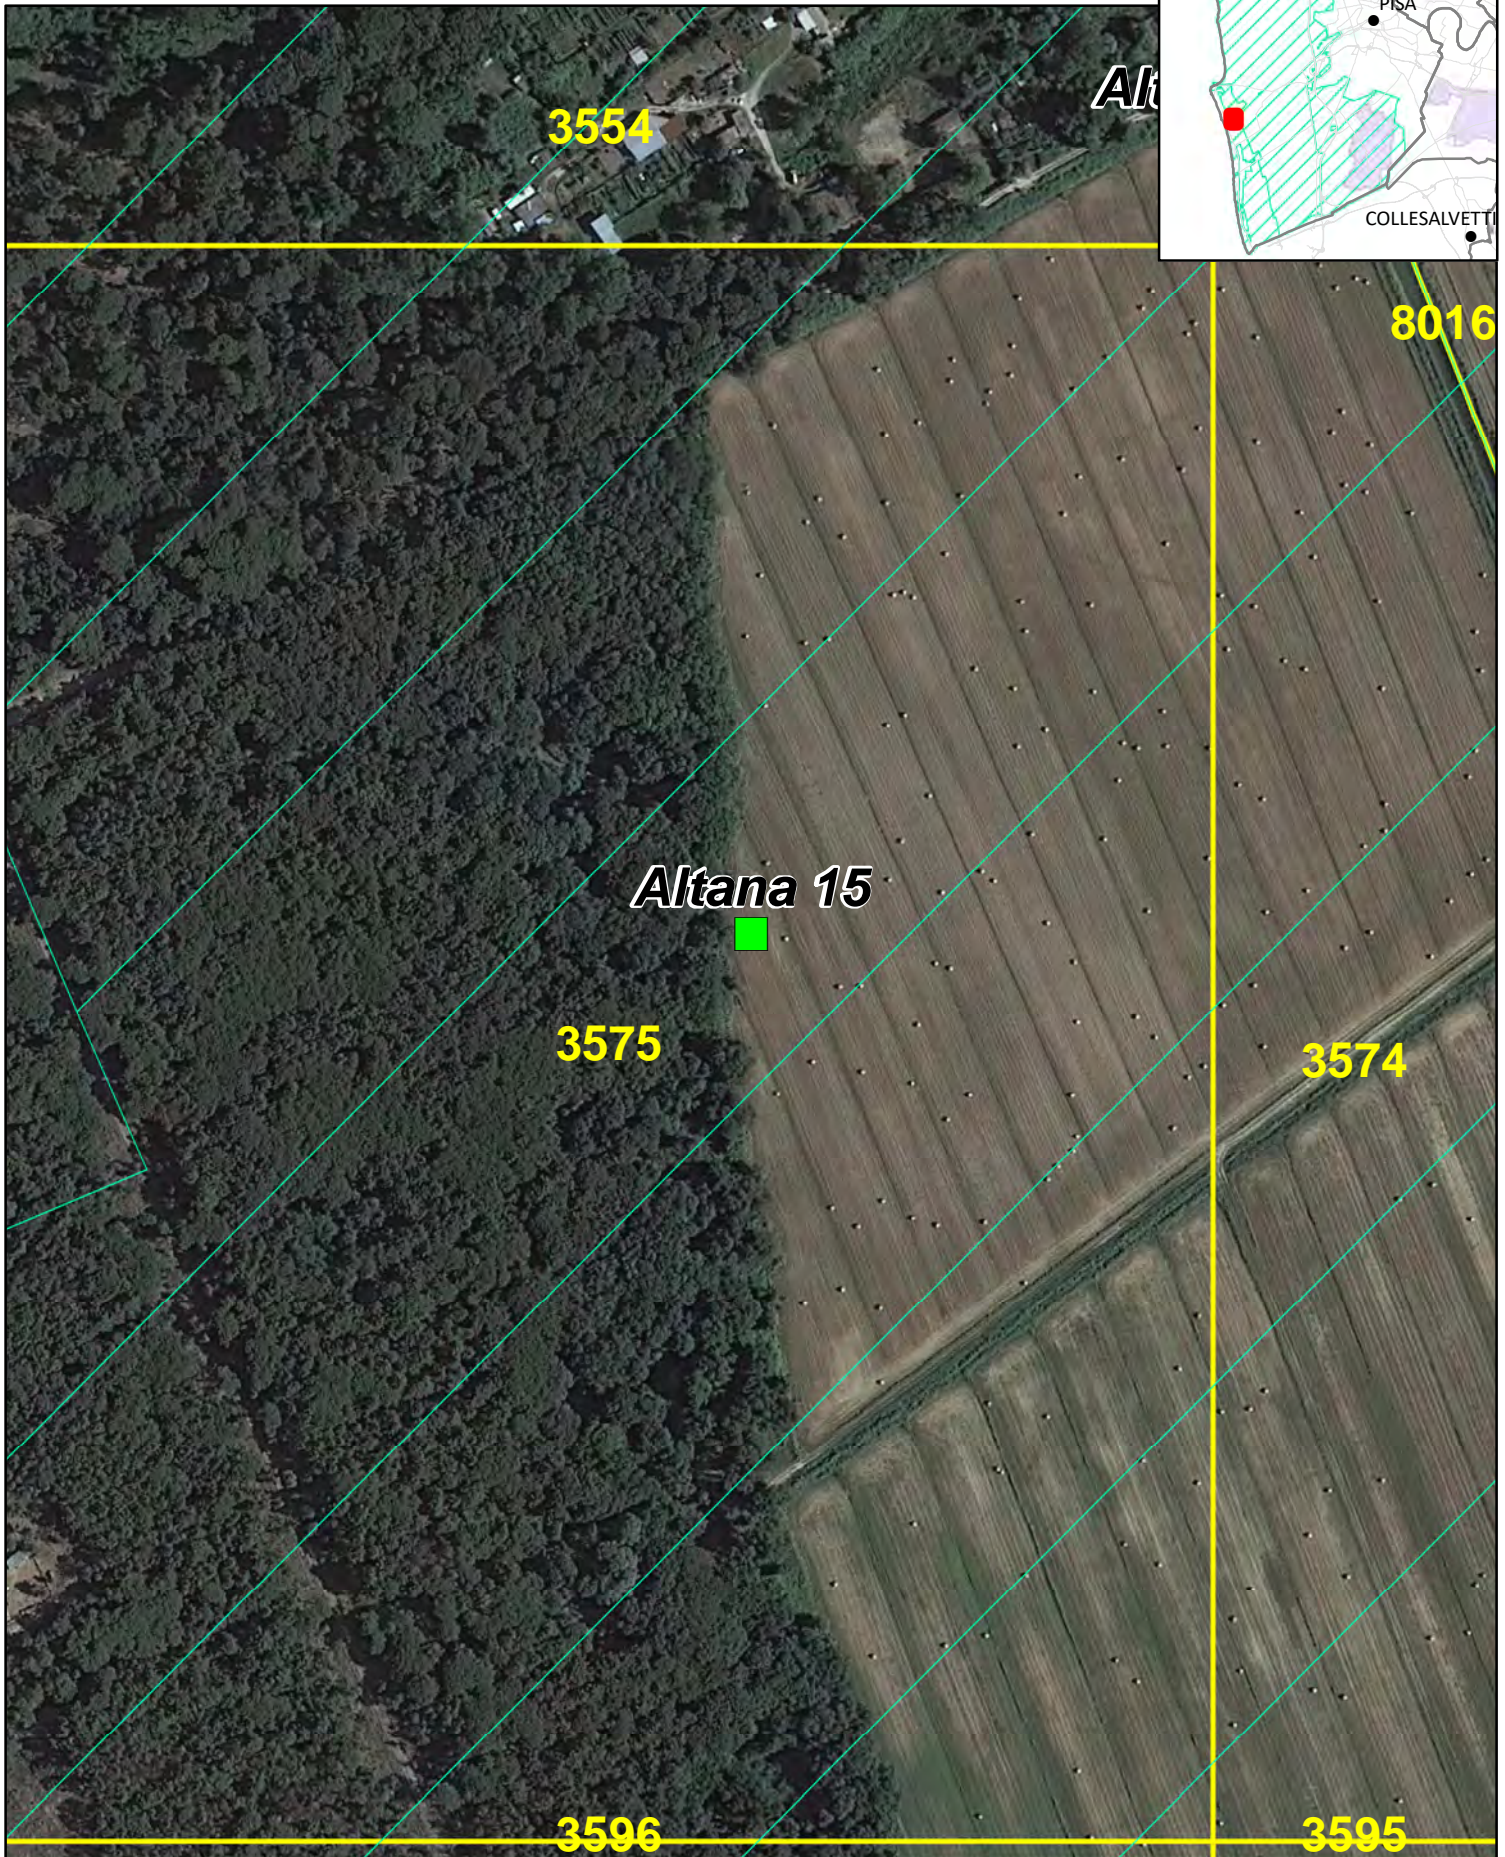

APPOSTAMENTI CACCIA DI SELEZIONE AL DAINO

APPOSTAMENTO NUMERO 13 - DISTRETTO 14-10

© ATC 14 PISA OVEST - DICEMBRE 2021

1 cm = 30 metri

QUANDO É APERTA LA CACCIA AL DAINO IL SETTORE PER LA SELEZIONE CINGHIALE É CHIUSO

APPOSTAMENTI CACCIA DI SELEZIONE AL DAINO

APPOSTAMENTO NUMERO 14 - DISTRETTO 14-10

© ATC 14 PISA OVEST - DICEMBRE 2021

1 cm = 30 metri

QUANDO É APERTA LA CACCIA AL DAINO IL SETTORE PER LA SELEZIONE CINGHIALE É CHIUSO

APPOSTAMENTI CACCIA DI SELEZIONE AL DAINO

APPOSTAMENTO NUMERO 15 - DISTRETTO 14-10

© ATC 14 PISA OVEST - DICEMBRE 2021

1 cm = 30 metri

QUANDO É APERTA LA CACCIA AL DAINO IL SETTORE PER LA SELEZIONE CINGHIALE É CHIUSO