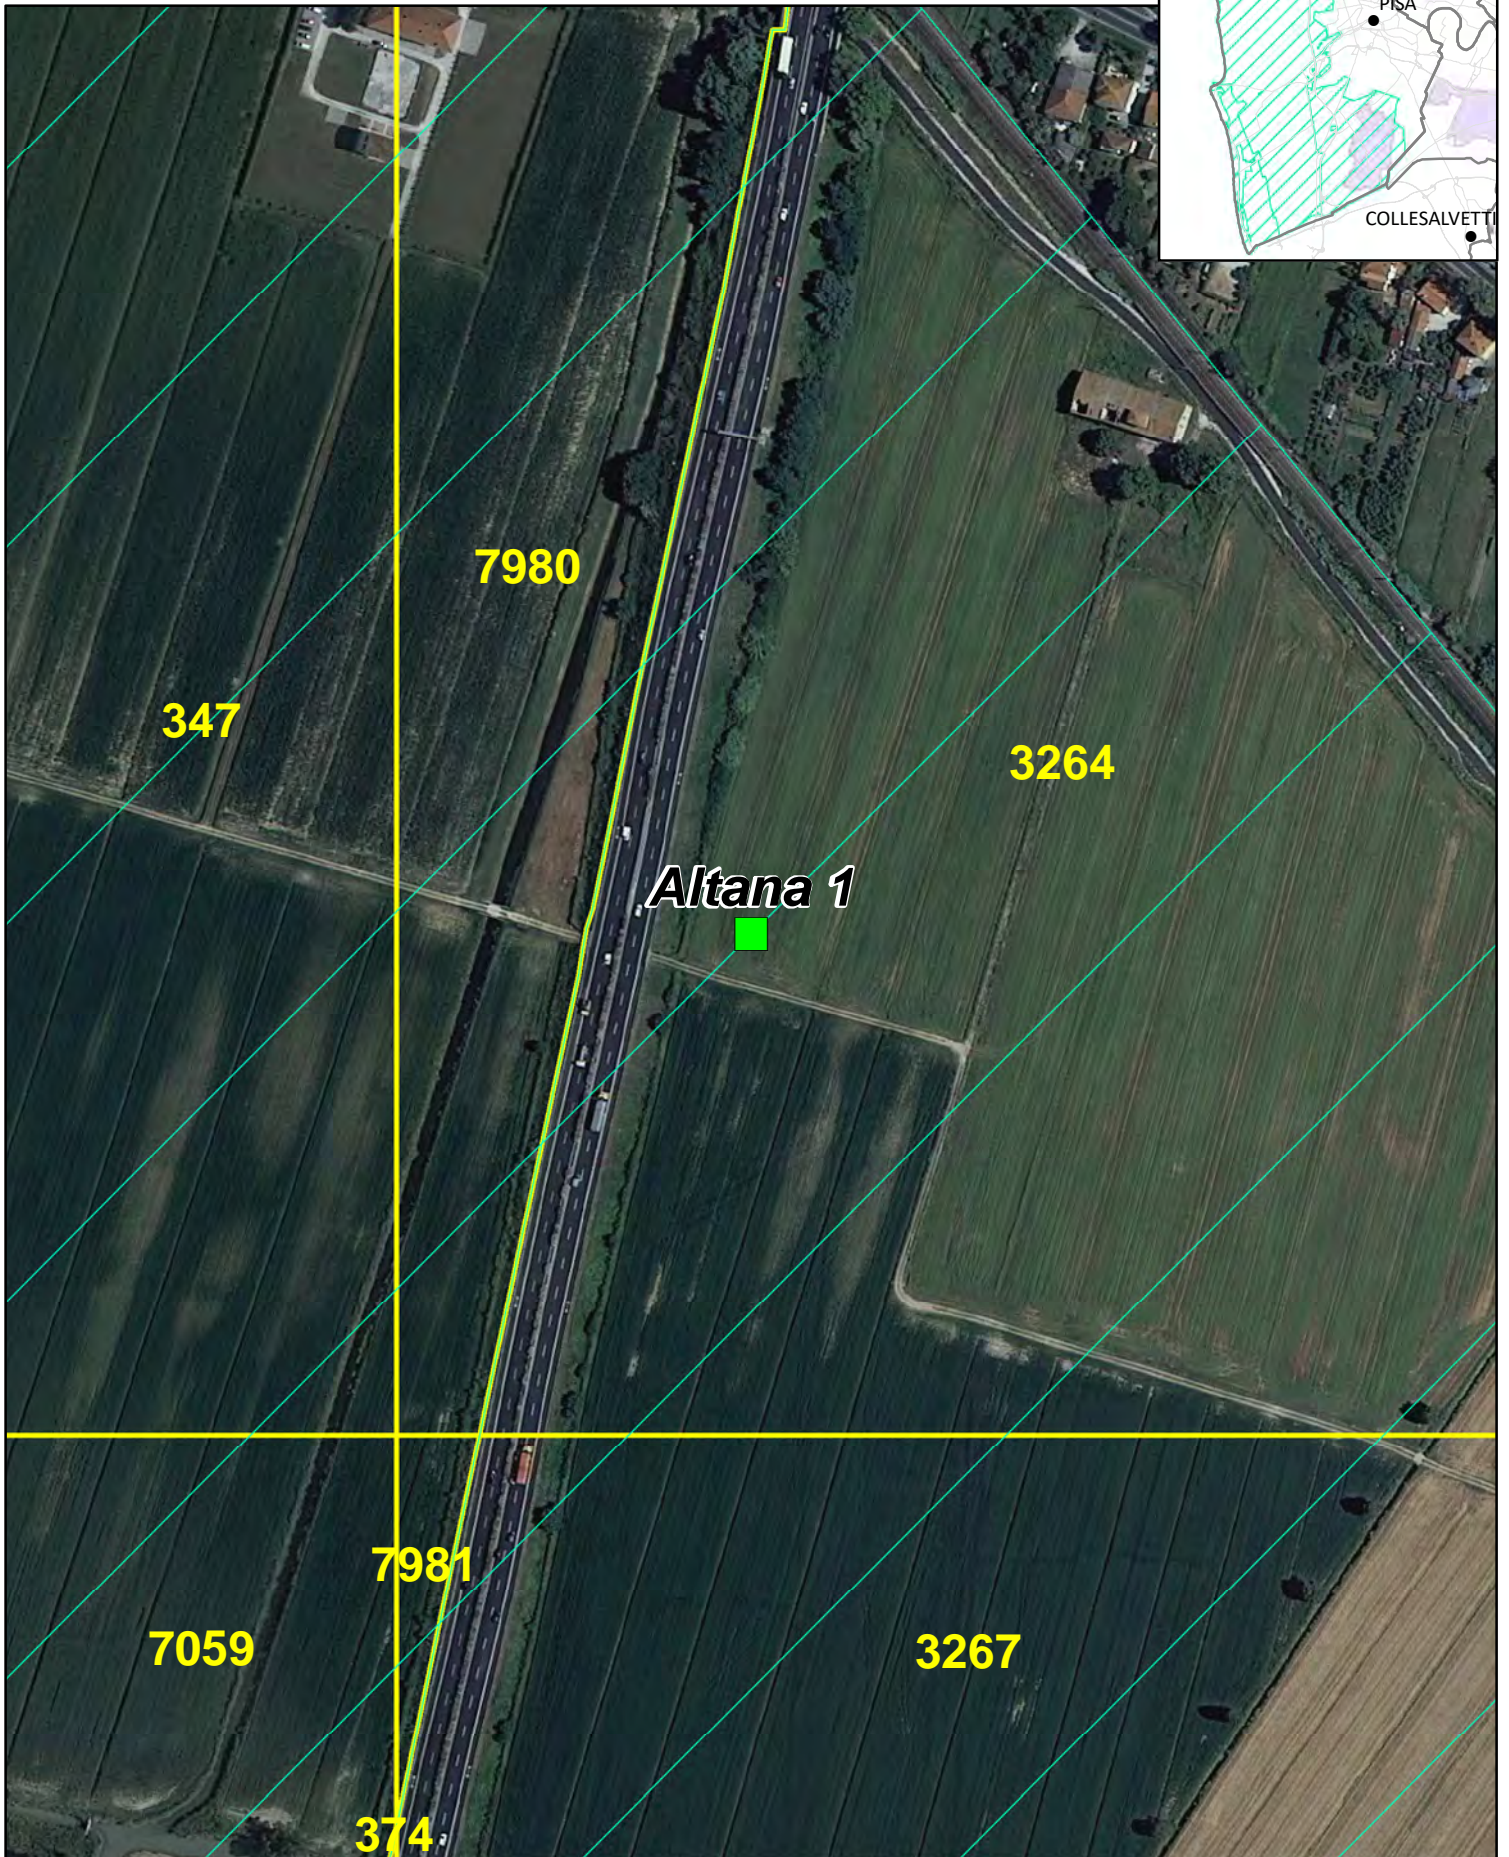

APPOSTAMENTI CACCIA DI SELEZIONE AL DAINO

APPOSTAMENTO NUMERO 1 - DISTRETTO 14-10

© ATC 14 PISA OVEST - DICEMBRE 2021

1 cm = 30 metri

QUANDO É APERTA LA CACCIA AL DAINO IL SETTORE PER LA SELEZIONE CINGHIALE É CHIUSO

APPOSTAMENTI CACCIA DI SELEZIONE AL DAINO

APPOSTAMENTO NUMERO 2 - DISTRETTO 14-10

© ATC 14 PISA OVEST - DICEMBRE 2021

1 cm = 30 metri

QUANDO É APERTA LA CACCIA AL DAINO IL SETTORE PER LA SELEZIONE CINGHIALE É CHIUSO

APPOSTAMENTI CACCIA DI SELEZIONE AL DAINO

APPOSTAMENTO NUMERO 3 - DISTRETTO 14-10

© ATC 14 PISA OVEST - DICEMBRE 2021

1 cm = 30 metri

QUANDO É APERTA LA CACCIA AL DAINO IL SETTORE PER LA SELEZIONE CINGHIALE É CHIUSO