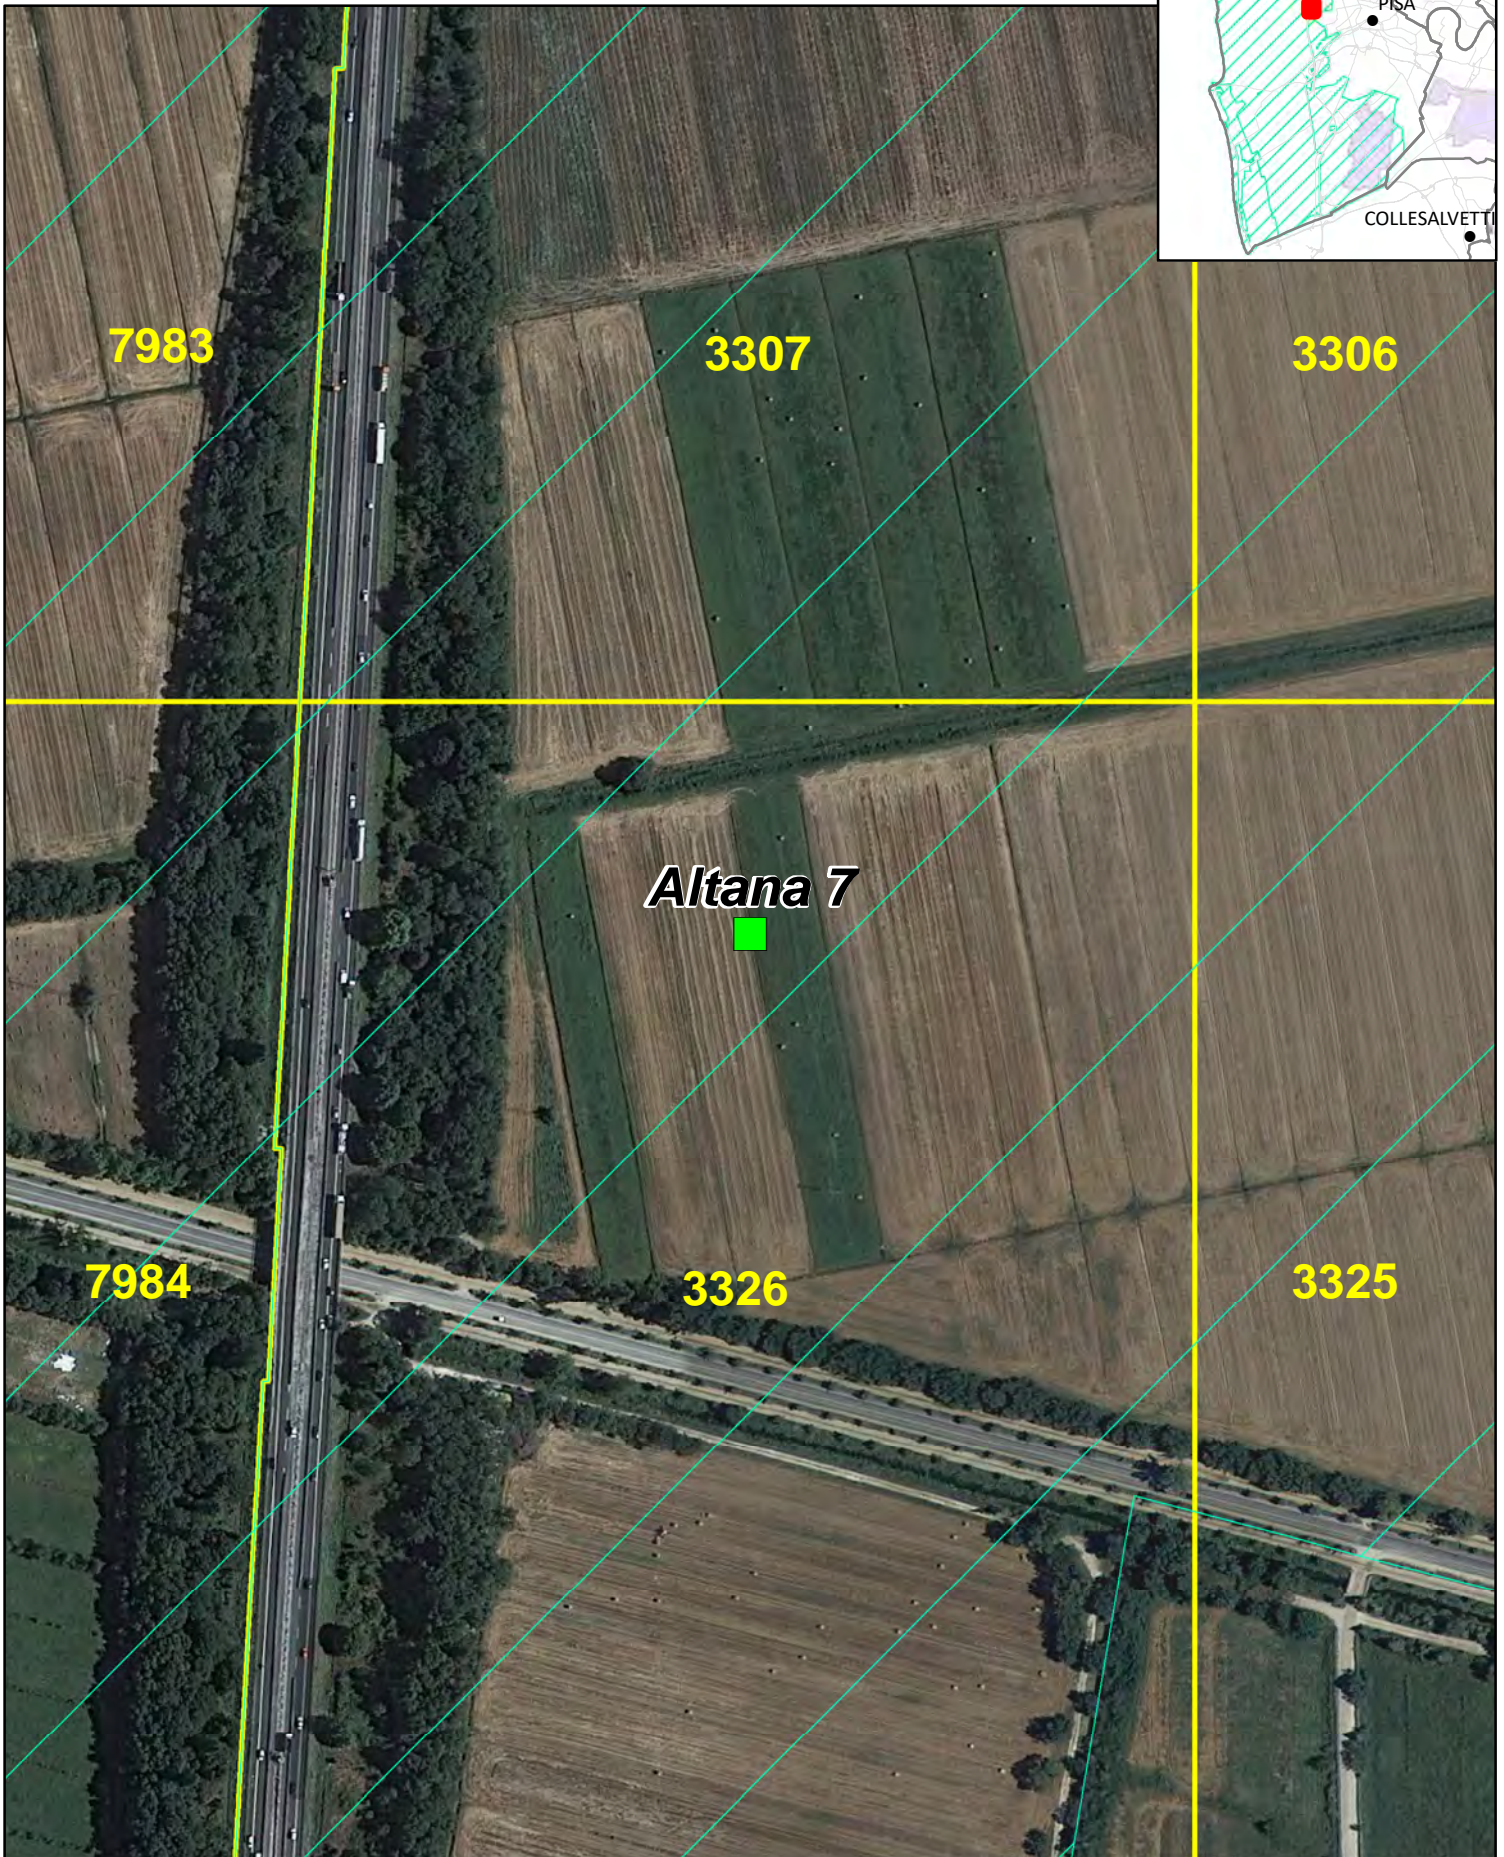

APPOSTAMENTI CACCIA DI SELEZIONE AL DAINO

APPOSTAMENTO NUMERO 6 - DISTRETTO 14-10

© ATC 14 PISA OVEST - DICEMBRE 2021

1 cm = 30 metri

QUANDO É APERTA LA CACCIA AL DAINO IL SETTORE PER LA SELEZIONE CINGHIALE É CHIUSO

APPOSTAMENTI CACCIA DI SELEZIONE AL DAINO

APPOSTAMENTO NUMERO 7 - DISTRETTO 14-10

© ATC 14 PISA OVEST - DICEMBRE 2021

1 cm = 30 metri

QUANDO É APERTA LA CACCIA AL DAINO IL SETTORE PER LA SELEZIONE CINGHIALE É CHIUSO