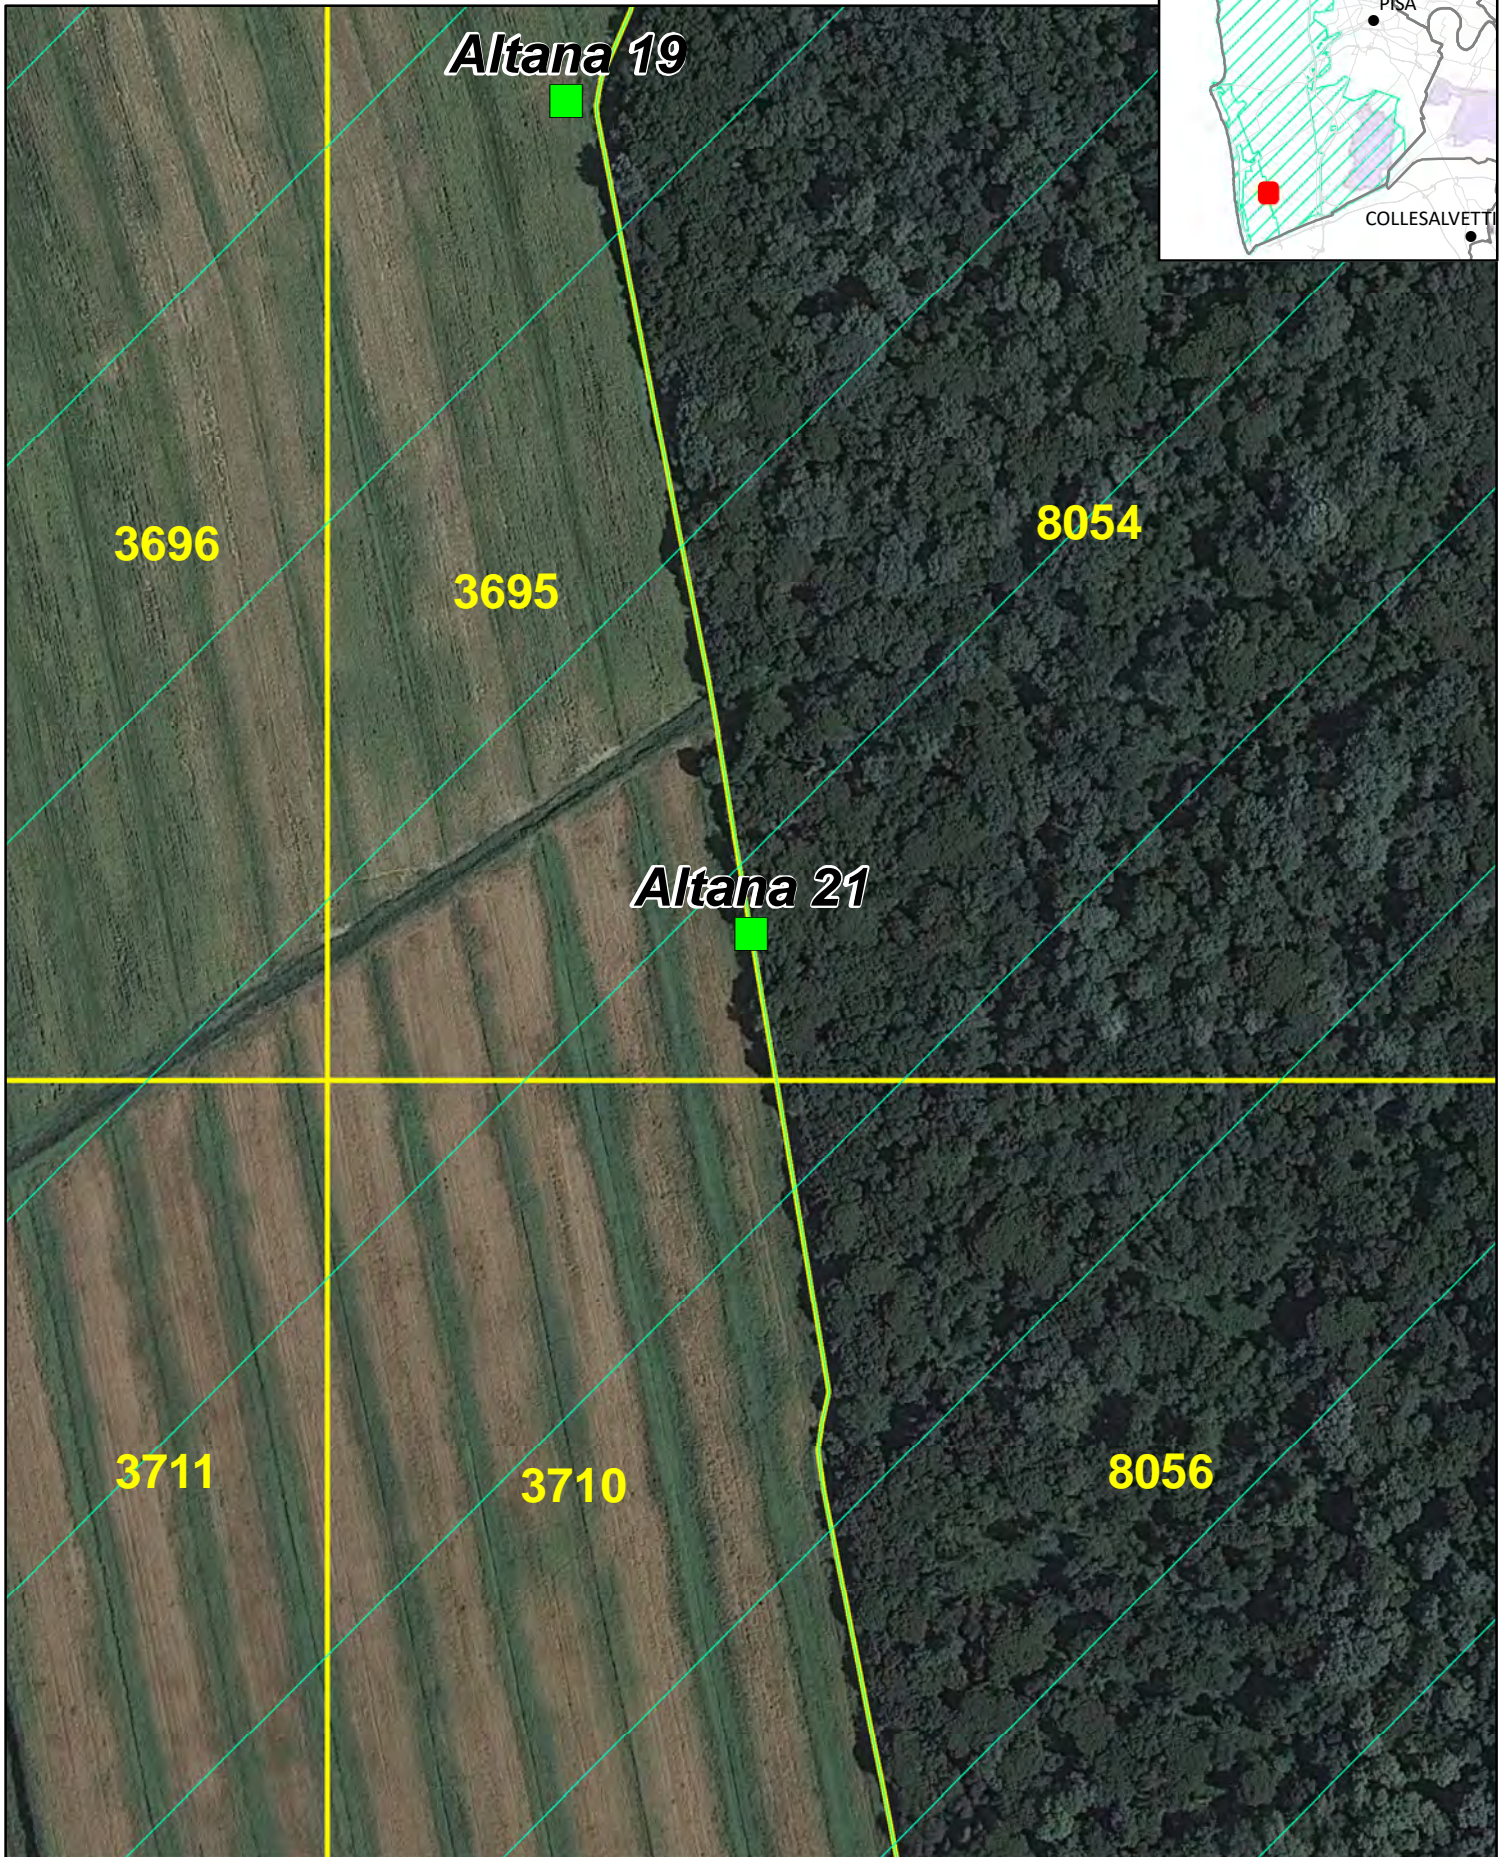

APPOSTAMENTI CACCIA DI SELEZIONE AL DAINO

APPOSTAMENTO NUMERO 20 - DISTRETTO 14-10

© ATC 14 PISA OVEST - DICEMBRE 2021

1 cm = 30 metri

QUANDO É APERTA LA CACCIA AL DAINO IL SETTORE PER LA SELEZIONE CINGHIALE É CHIUSO

APPOSTAMENTI CACCIA DI SELEZIONE AL DAINO

APPOSTAMENTO NUMERO 21 - DISTRETTO 14-10

© ATC 14 PISA OVEST - DICEMBRE 2021

1 cm = 30 metri

QUANDO É APERTA LA CACCIA AL DAINO IL SETTORE PER LA SELEZIONE CINGHIALE É CHIUSO