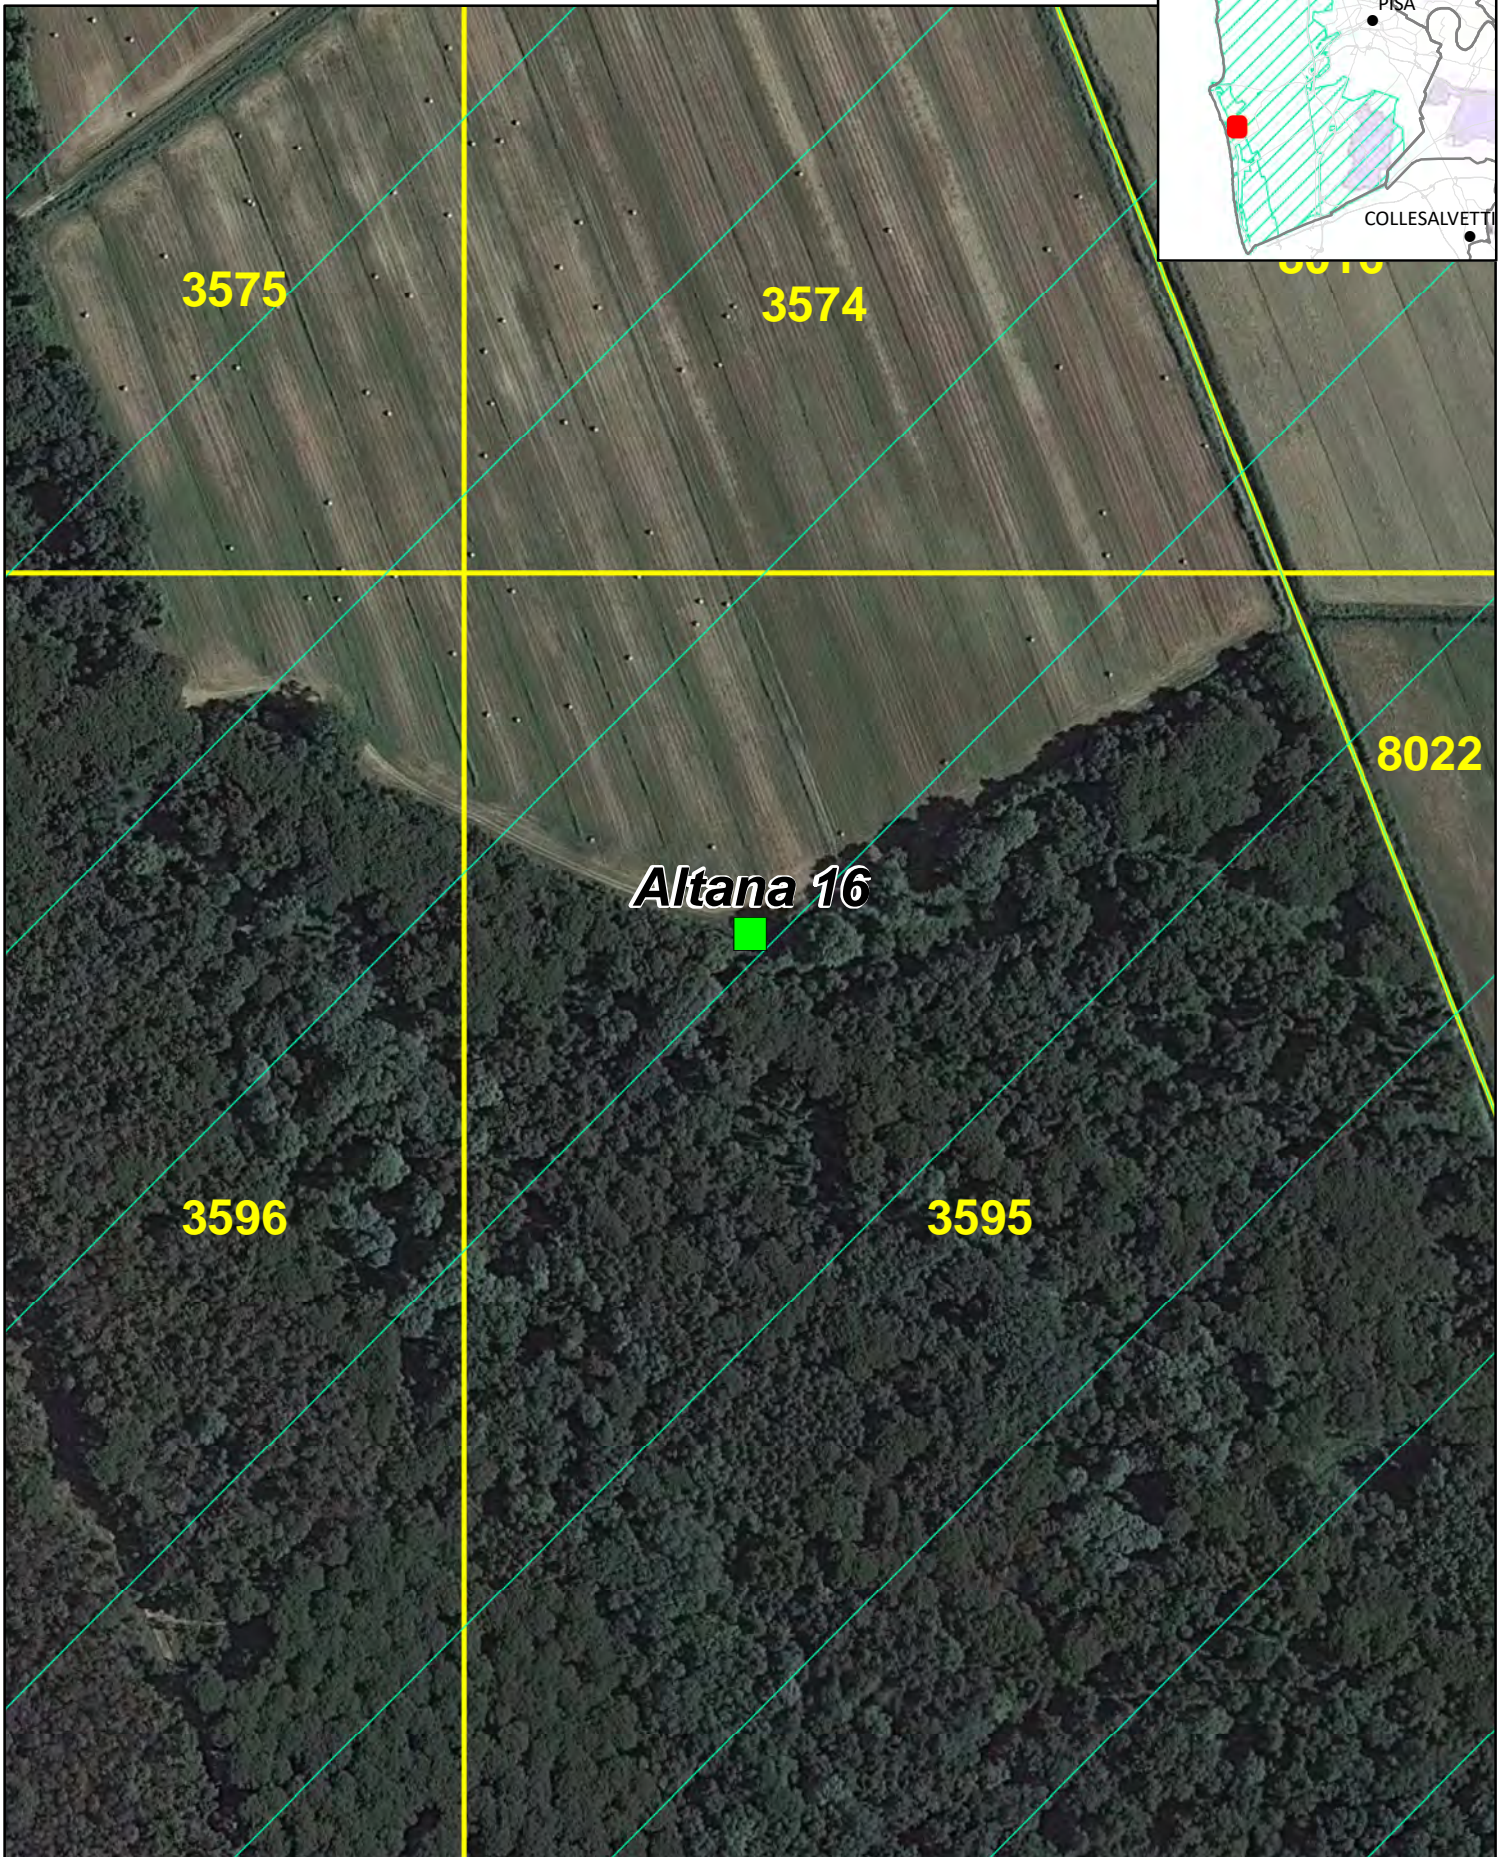

APPOSTAMENTI CACCIA DI SELEZIONE AL DAINO

APPOSTAMENTO NUMERO 15 - DISTRETTO 14-10

© ATC 14 PISA OVEST - DICEMBRE 2021

1 cm = 30 metri

QUANDO É APERTA LA CACCIA AL DAINO IL SETTORE PER LA SELEZIONE CINGHIALE É CHIUSO

APPOSTAMENTI CACCIA DI SELEZIONE AL DAINO

APPOSTAMENTO NUMERO 16 - DISTRETTO 14-10

© ATC 14 PISA OVEST - DICEMBRE 2021

1 cm = 30 metri

QUANDO É APERTA LA CACCIA AL DAINO IL SETTORE PER LA SELEZIONE CINGHIALE É CHIUSO