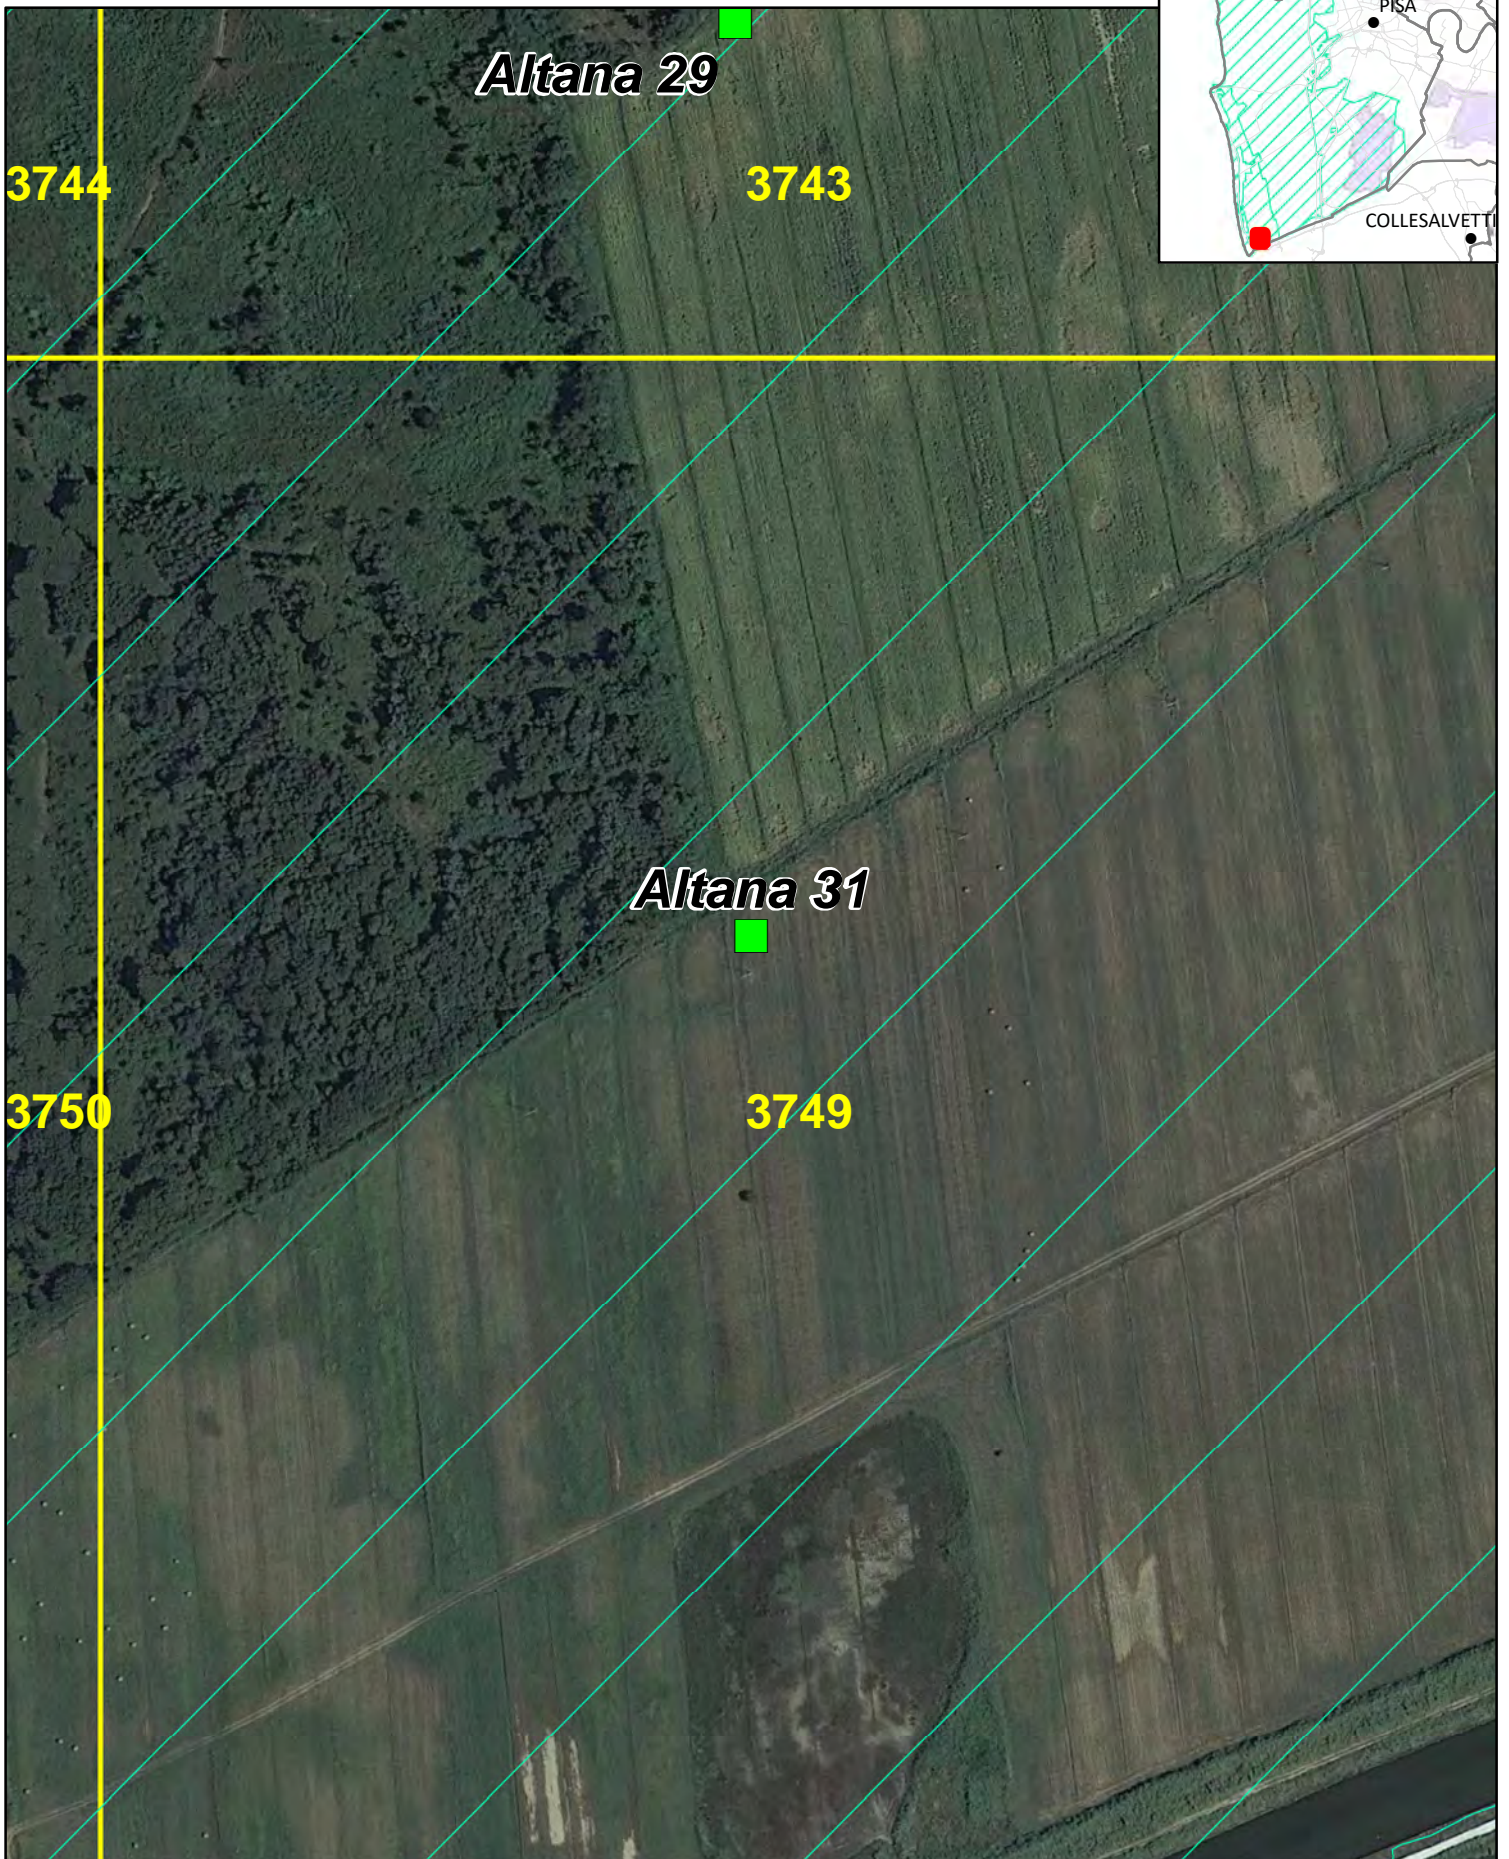

APPOSTAMENTI CACCIA DI SELEZIONE AL DAINO

APPOSTAMENTO NUMERO 29 - DISTRETTO 14-10

© ATC 14 PISA OVEST - DICEMBRE 2021

1 cm = 30 metri

QUANDO É APERTA LA CACCIA AL DAINO IL SETTORE PER LA SELEZIONE CINGHIALE É CHIUSO

APPOSTAMENTI CACCIA DI SELEZIONE AL DAINO

APPOSTAMENTO NUMERO 30 - DISTRETTO 14-10

© ATC 14 PISA OVEST - DICEMBRE 2021

1 cm = 30 metri

QUANDO É APERTA LA CACCIA AL DAINO IL SETTORE PER LA SELEZIONE CINGHIALE É CHIUSO

APPOSTAMENTI CACCIA DI SELEZIONE AL DAINO

APPOSTAMENTO NUMERO 31 - DISTRETTO 14-10

© ATC 14 PISA OVEST - DICEMBRE 2021

1 cm = 30 metri

QUANDO É APERTA LA CACCIA AL DAINO IL SETTORE PER LA SELEZIONE CINGHIALE É CHIUSO