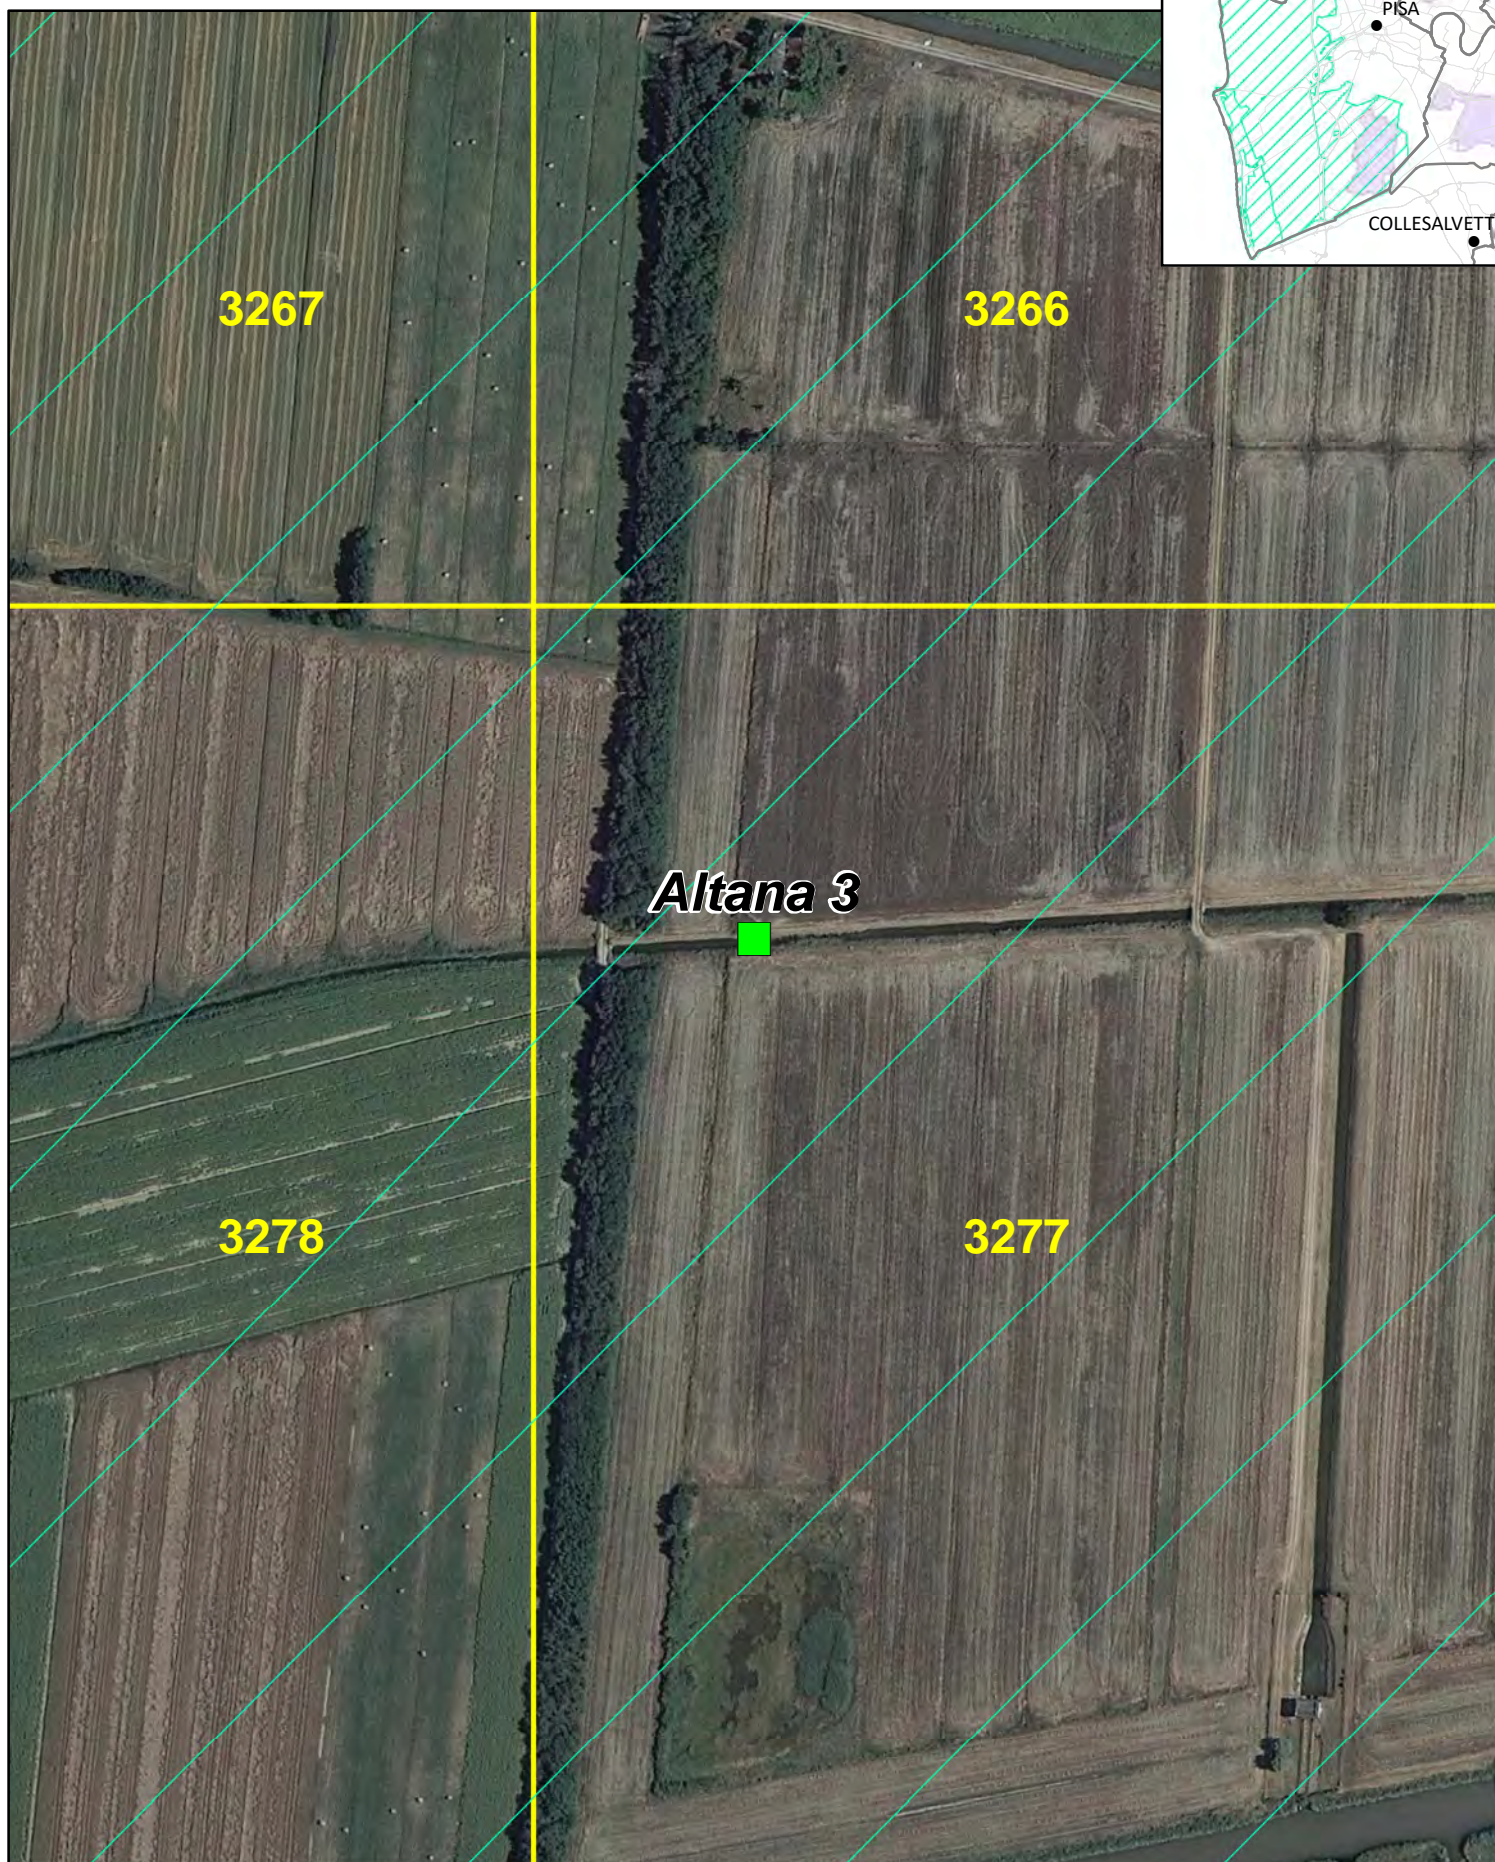

APPOSTAMENTI CACCIA DI SELEZIONE AL DAINO

APPOSTAMENTO NUMERO 1 - DISTRETTO 14-10

© ATC 14 PISA OVEST - DICEMBRE 2021

1 cm = 30 metri

QUANDO É APERTA LA CACCIA AL DAINO IL SETTORE PER LA SELEZIONE CINGHIALE É CHIUSO

APPOSTAMENTI CACCIA DI SELEZIONE AL DAINO

APPOSTAMENTO NUMERO 2 - DISTRETTO 14-10

© ATC 14 PISA OVEST - DICEMBRE 2021

1 cm = 30 metri

QUANDO É APERTA LA CACCIA AL DAINO IL SETTORE PER LA SELEZIONE CINGHIALE É CHIUSO

APPOSTAMENTI CACCIA DI SELEZIONE AL DAINO

APPOSTAMENTO NUMERO 3 - DISTRETTO 14-10

© ATC 14 PISA OVEST - DICEMBRE 2021

1 cm = 30 metri

QUANDO É APERTA LA CACCIA AL DAINO IL SETTORE PER LA SELEZIONE CINGHIALE É CHIUSO