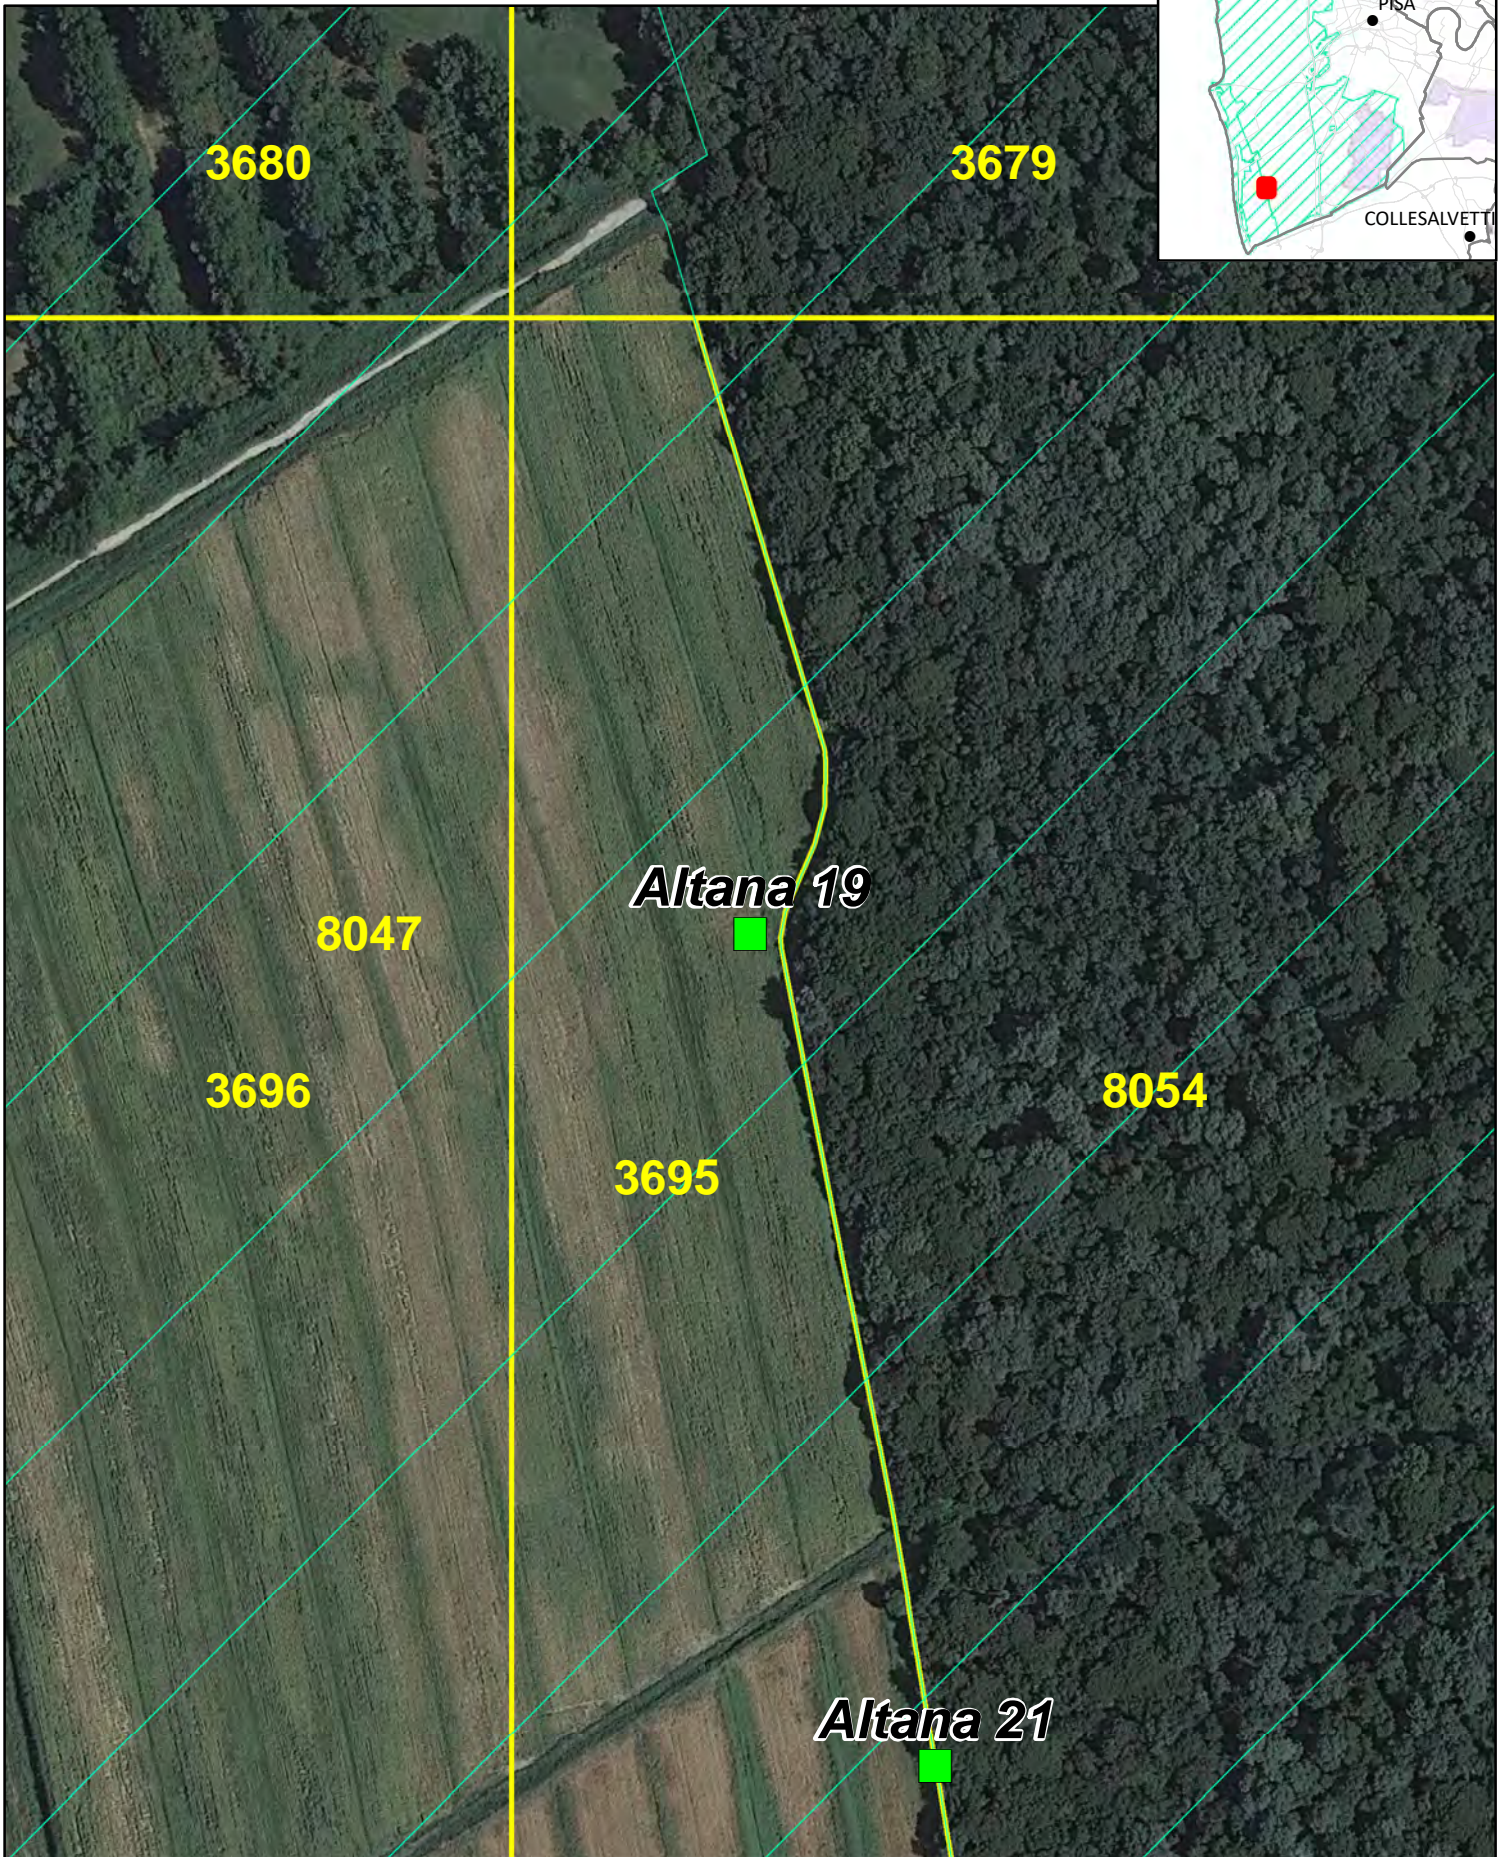

APPOSTAMENTI CACCIA DI SELEZIONE AL DAINO

APPOSTAMENTO NUMERO 17 - DISTRETTO 14-10

© ATC 14 PISA OVEST - DICEMBRE 2021

1 cm = 30 metri

QUANDO É APERTA LA CACCIA AL DAINO IL SETTORE PER LA SELEZIONE CINGHIALE É CHIUSO

APPOSTAMENTI CACCIA DI SELEZIONE AL DAINO

APPOSTAMENTO NUMERO 18 - DISTRETTO 14-10

© ATC 14 PISA OVEST - DICEMBRE 2021

1 cm = 30 metri

QUANDO É APERTA LA CACCIA AL DAINO IL SETTORE PER LA SELEZIONE CINGHIALE É CHIUSO

APPOSTAMENTI CACCIA DI SELEZIONE AL DAINO

APPOSTAMENTO NUMERO 19 - DISTRETTO 14-10

© ATC 14 PISA OVEST - DICEMBRE 2021

1 cm = 30 metri

QUANDO É APERTA LA CACCIA AL DAINO IL SETTORE PER LA SELEZIONE CINGHIALE É CHIUSO