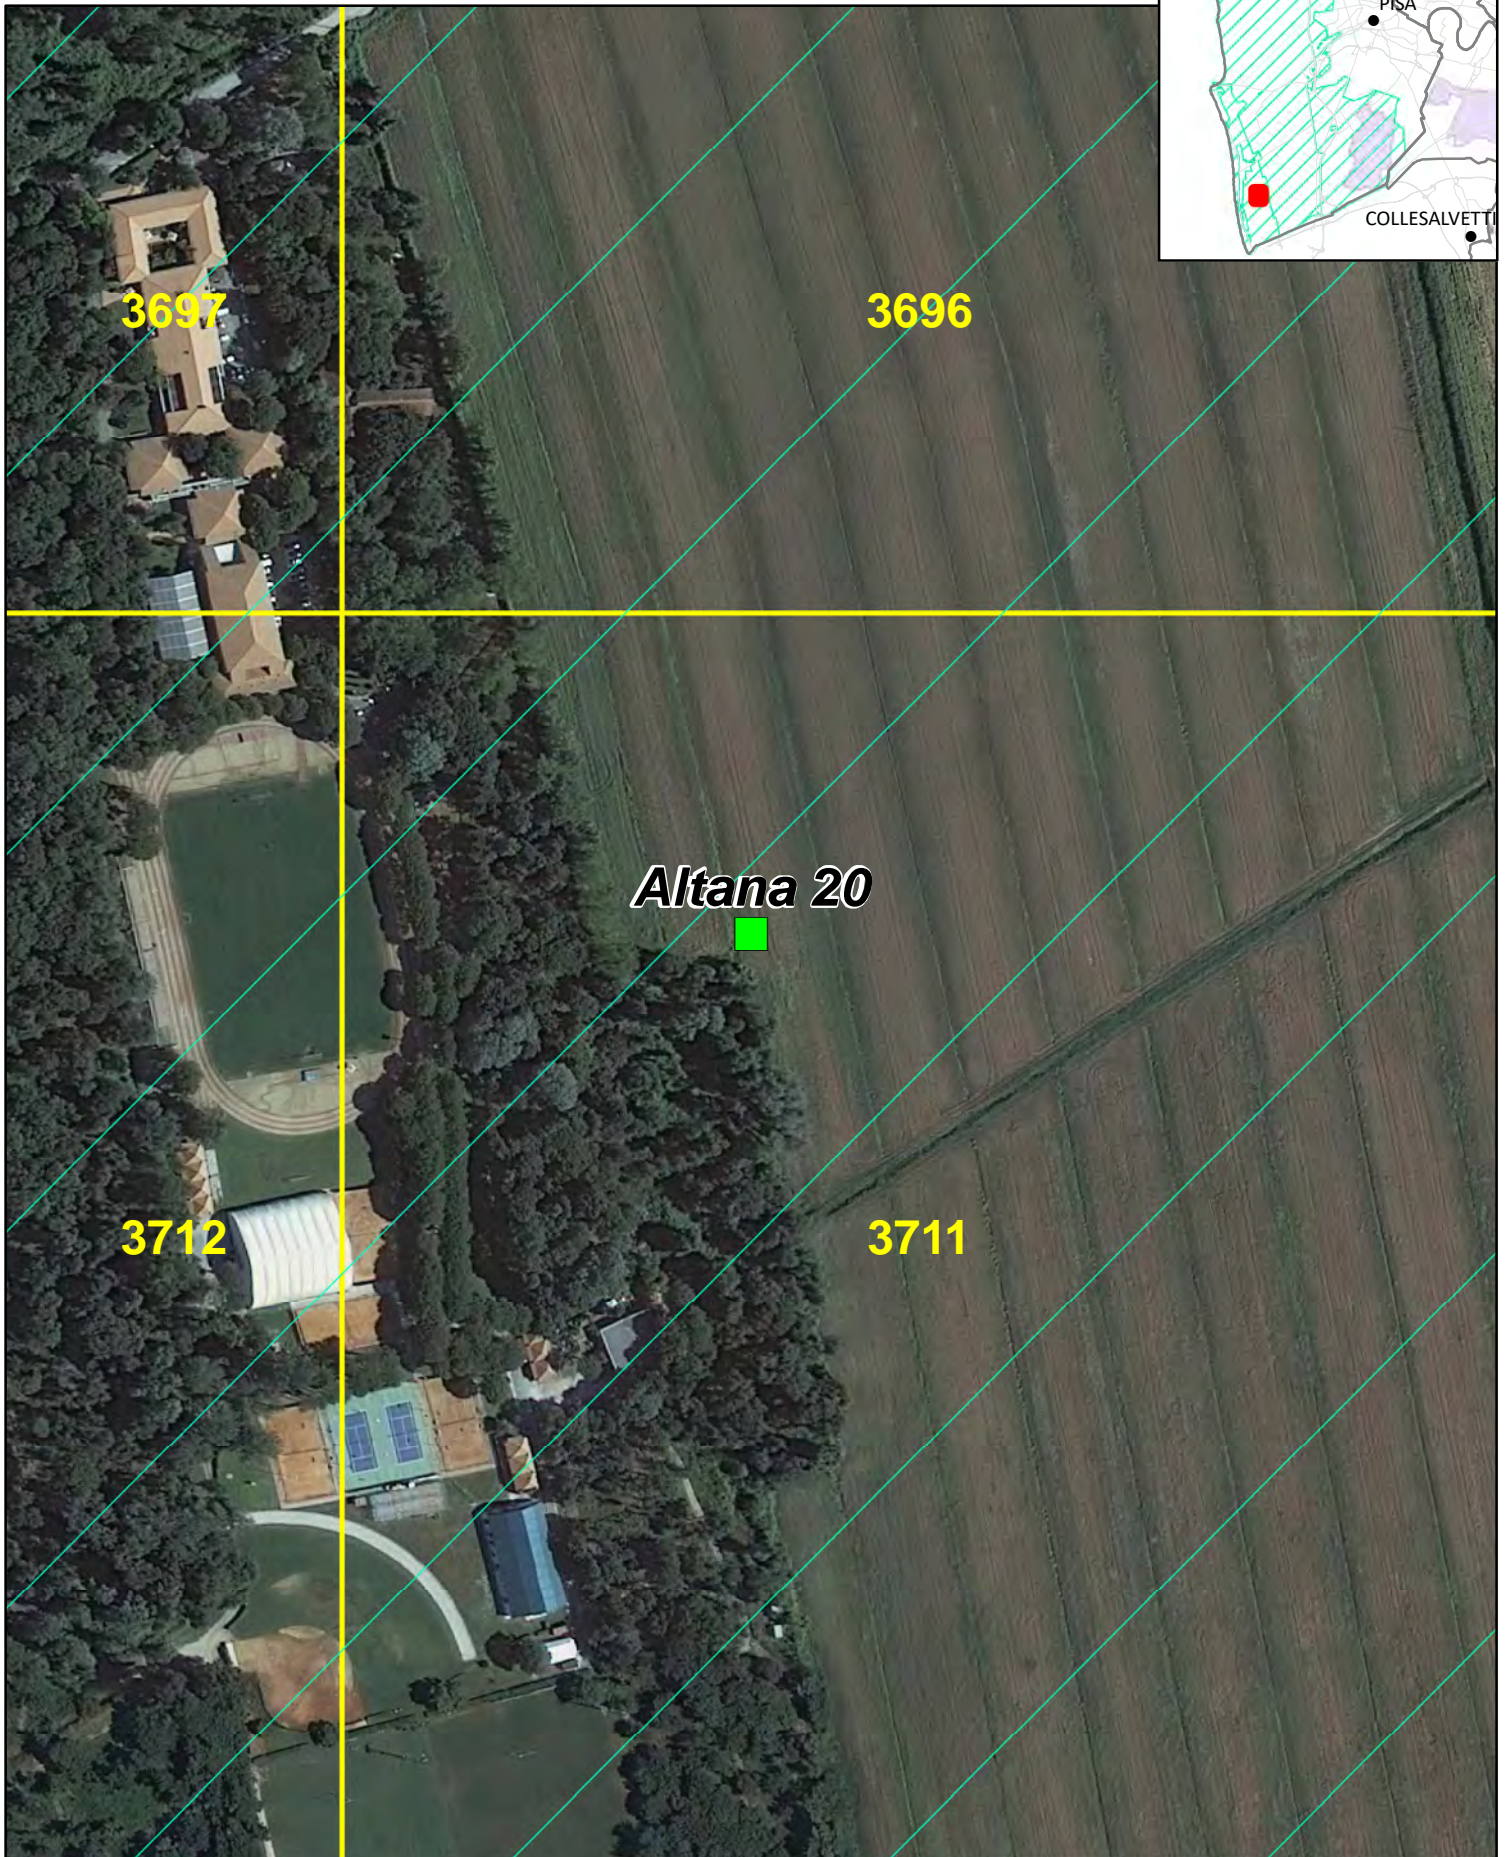

APPOSTAMENTI CACCIA DI SELEZIONE AL DAINO

APPOSTAMENTO NUMERO 18 - DISTRETTO 14-10

© ATC 14 PISA OVEST - DICEMBRE 2021

1 cm = 30 metri

QUANDO É APERTA LA CACCIA AL DAINO IL SETTORE PER LA SELEZIONE CINGHIALE É CHIUSO

APPOSTAMENTI CACCIA DI SELEZIONE AL DAINO

APPOSTAMENTO NUMERO 19 - DISTRETTO 14-10

© ATC 14 PISA OVEST - DICEMBRE 2021

1 cm = 30 metri

QUANDO É APERTA LA CACCIA AL DAINO IL SETTORE PER LA SELEZIONE CINGHIALE É CHIUSO

APPOSTAMENTI CACCIA DI SELEZIONE AL DAINO

APPOSTAMENTO NUMERO 20 - DISTRETTO 14-10

© ATC 14 PISA OVEST - DICEMBRE 2021

1 cm = 30 metri

QUANDO É APERTA LA CACCIA AL DAINO IL SETTORE PER LA SELEZIONE CINGHIALE É CHIUSO