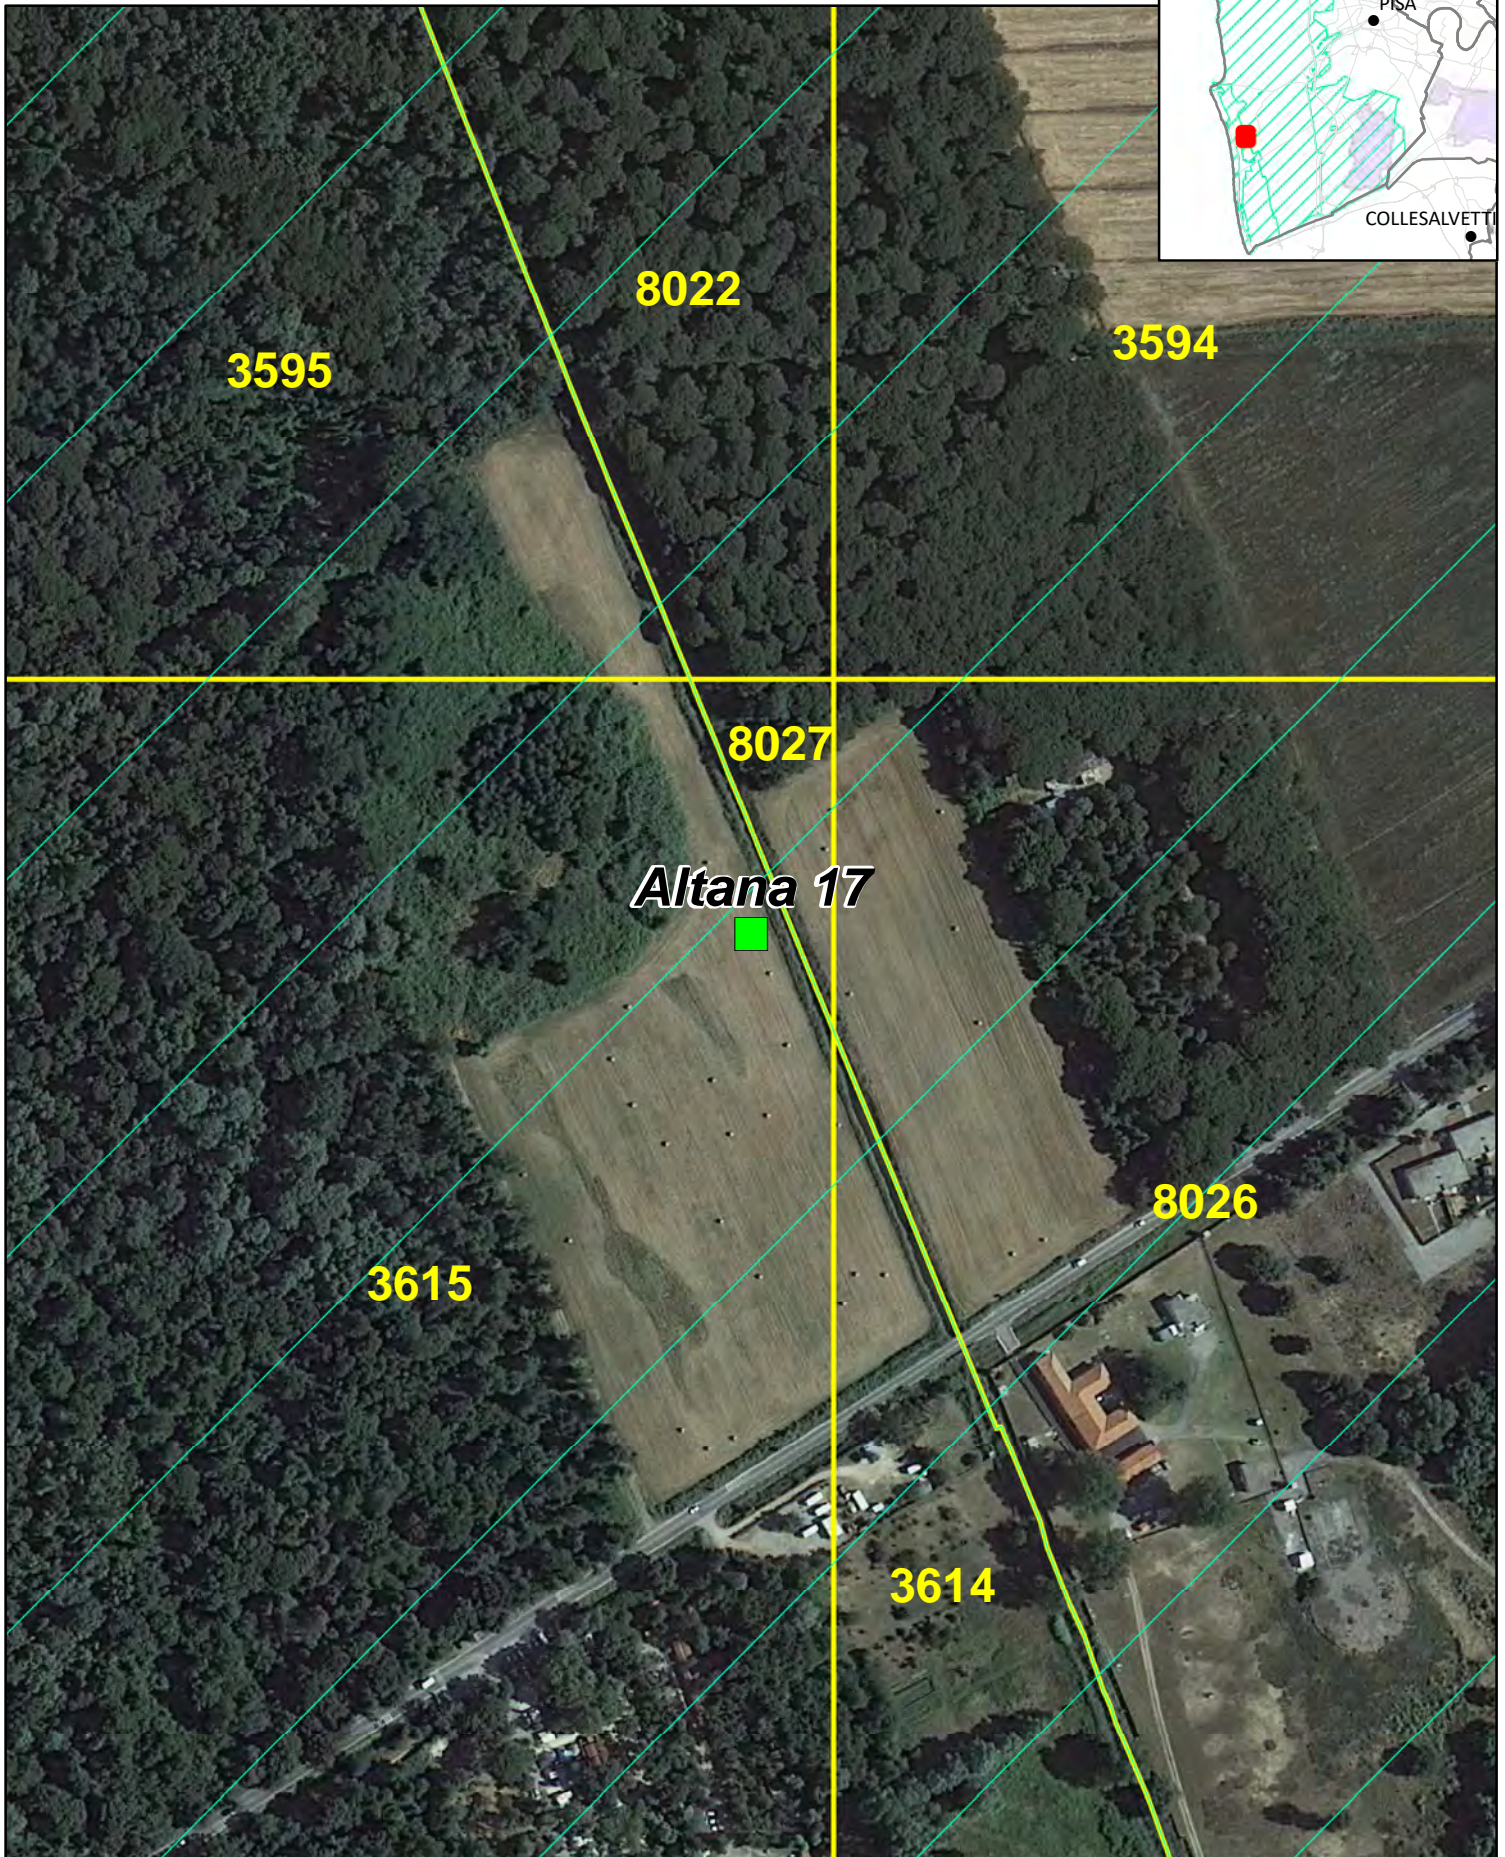

APPOSTAMENTI CACCIA DI SELEZIONE AL DAINO

APPOSTAMENTO NUMERO 16 - DISTRETTO 14-10

© ATC 14 PISA OVEST - DICEMBRE 2021

1 cm = 30 metri

QUANDO É APERTA LA CACCIA AL DAINO IL SETTORE PER LA SELEZIONE CINGHIALE É CHIUSO

APPOSTAMENTI CACCIA DI SELEZIONE AL DAINO

APPOSTAMENTO NUMERO 17 - DISTRETTO 14-10

© ATC 14 PISA OVEST - DICEMBRE 2021

1 cm = 30 metri

QUANDO É APERTA LA CACCIA AL DAINO IL SETTORE PER LA SELEZIONE CINGHIALE É CHIUSO