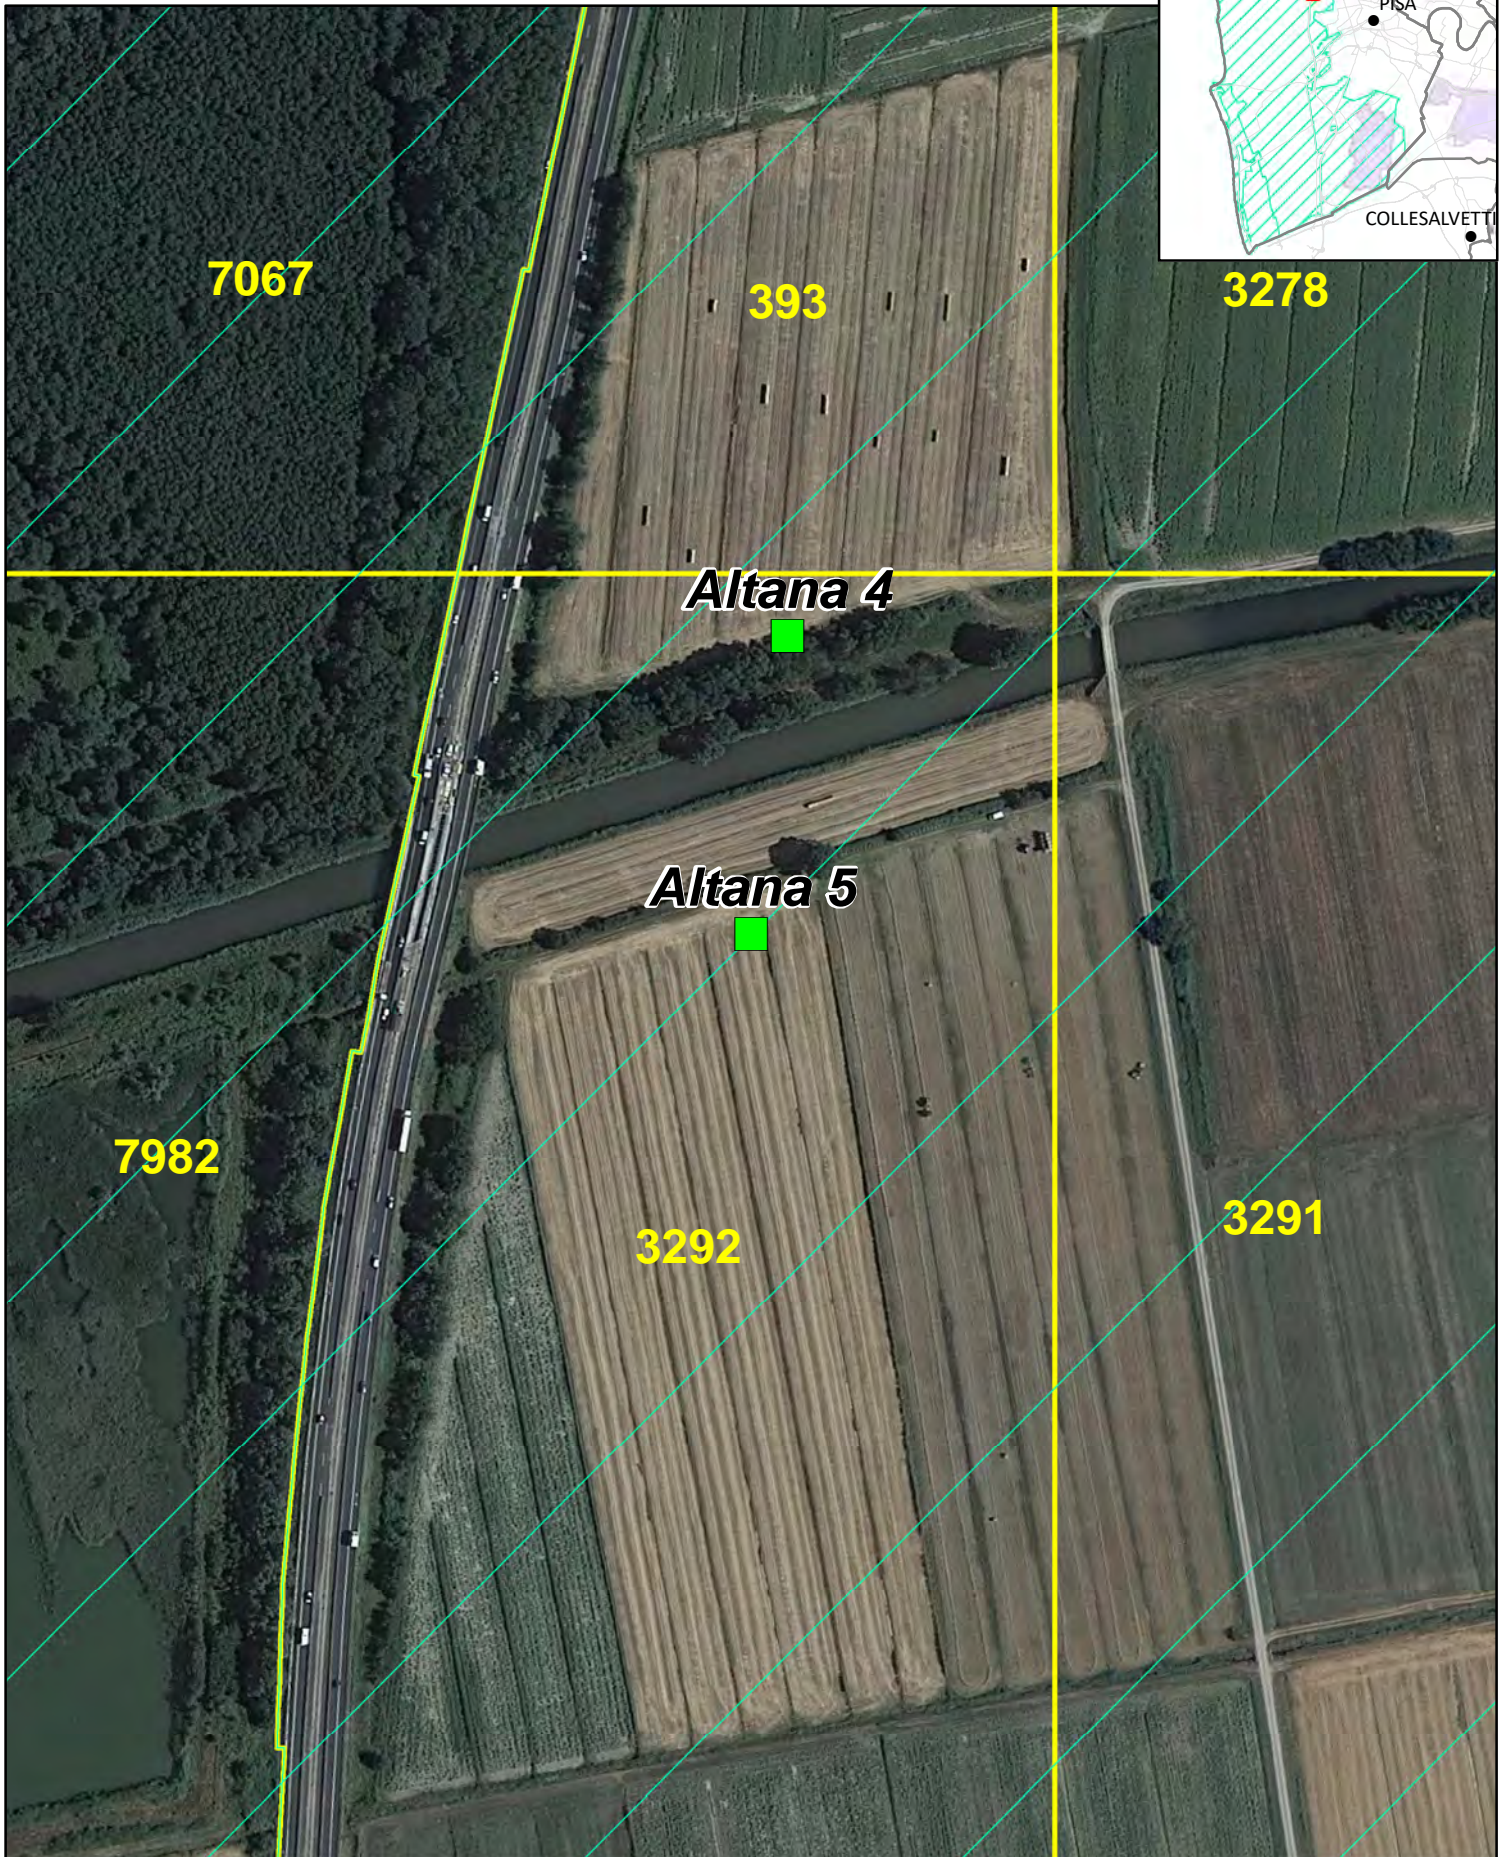

APPOSTAMENTI CACCIA DI SELEZIONE AL DAINO

APPOSTAMENTO NUMERO 3 - DISTRETTO 14-10

© ATC 14 PISA OVEST - DICEMBRE 2021

1 cm = 30 metri

QUANDO É APERTA LA CACCIA AL DAINO IL SETTORE PER LA SELEZIONE CINGHIALE É CHIUSO

APPOSTAMENTI CACCIA DI SELEZIONE AL DAINO

APPOSTAMENTO NUMERO 4 - DISTRETTO 14-10

© ATC 14 PISA OVEST - DICEMBRE 2021

1 cm = 30 metri

QUANDO É APERTA LA CACCIA AL DAINO IL SETTORE PER LA SELEZIONE CINGHIALE É CHIUSO

APPOSTAMENTI CACCIA DI SELEZIONE AL DAINO

APPOSTAMENTO NUMERO 5 - DISTRETTO 14-10

© ATC 14 PISA OVEST - DICEMBRE 2021

1 cm = 30 metri

QUANDO É APERTA LA CACCIA AL DAINO IL SETTORE PER LA SELEZIONE CINGHIALE É CHIUSO