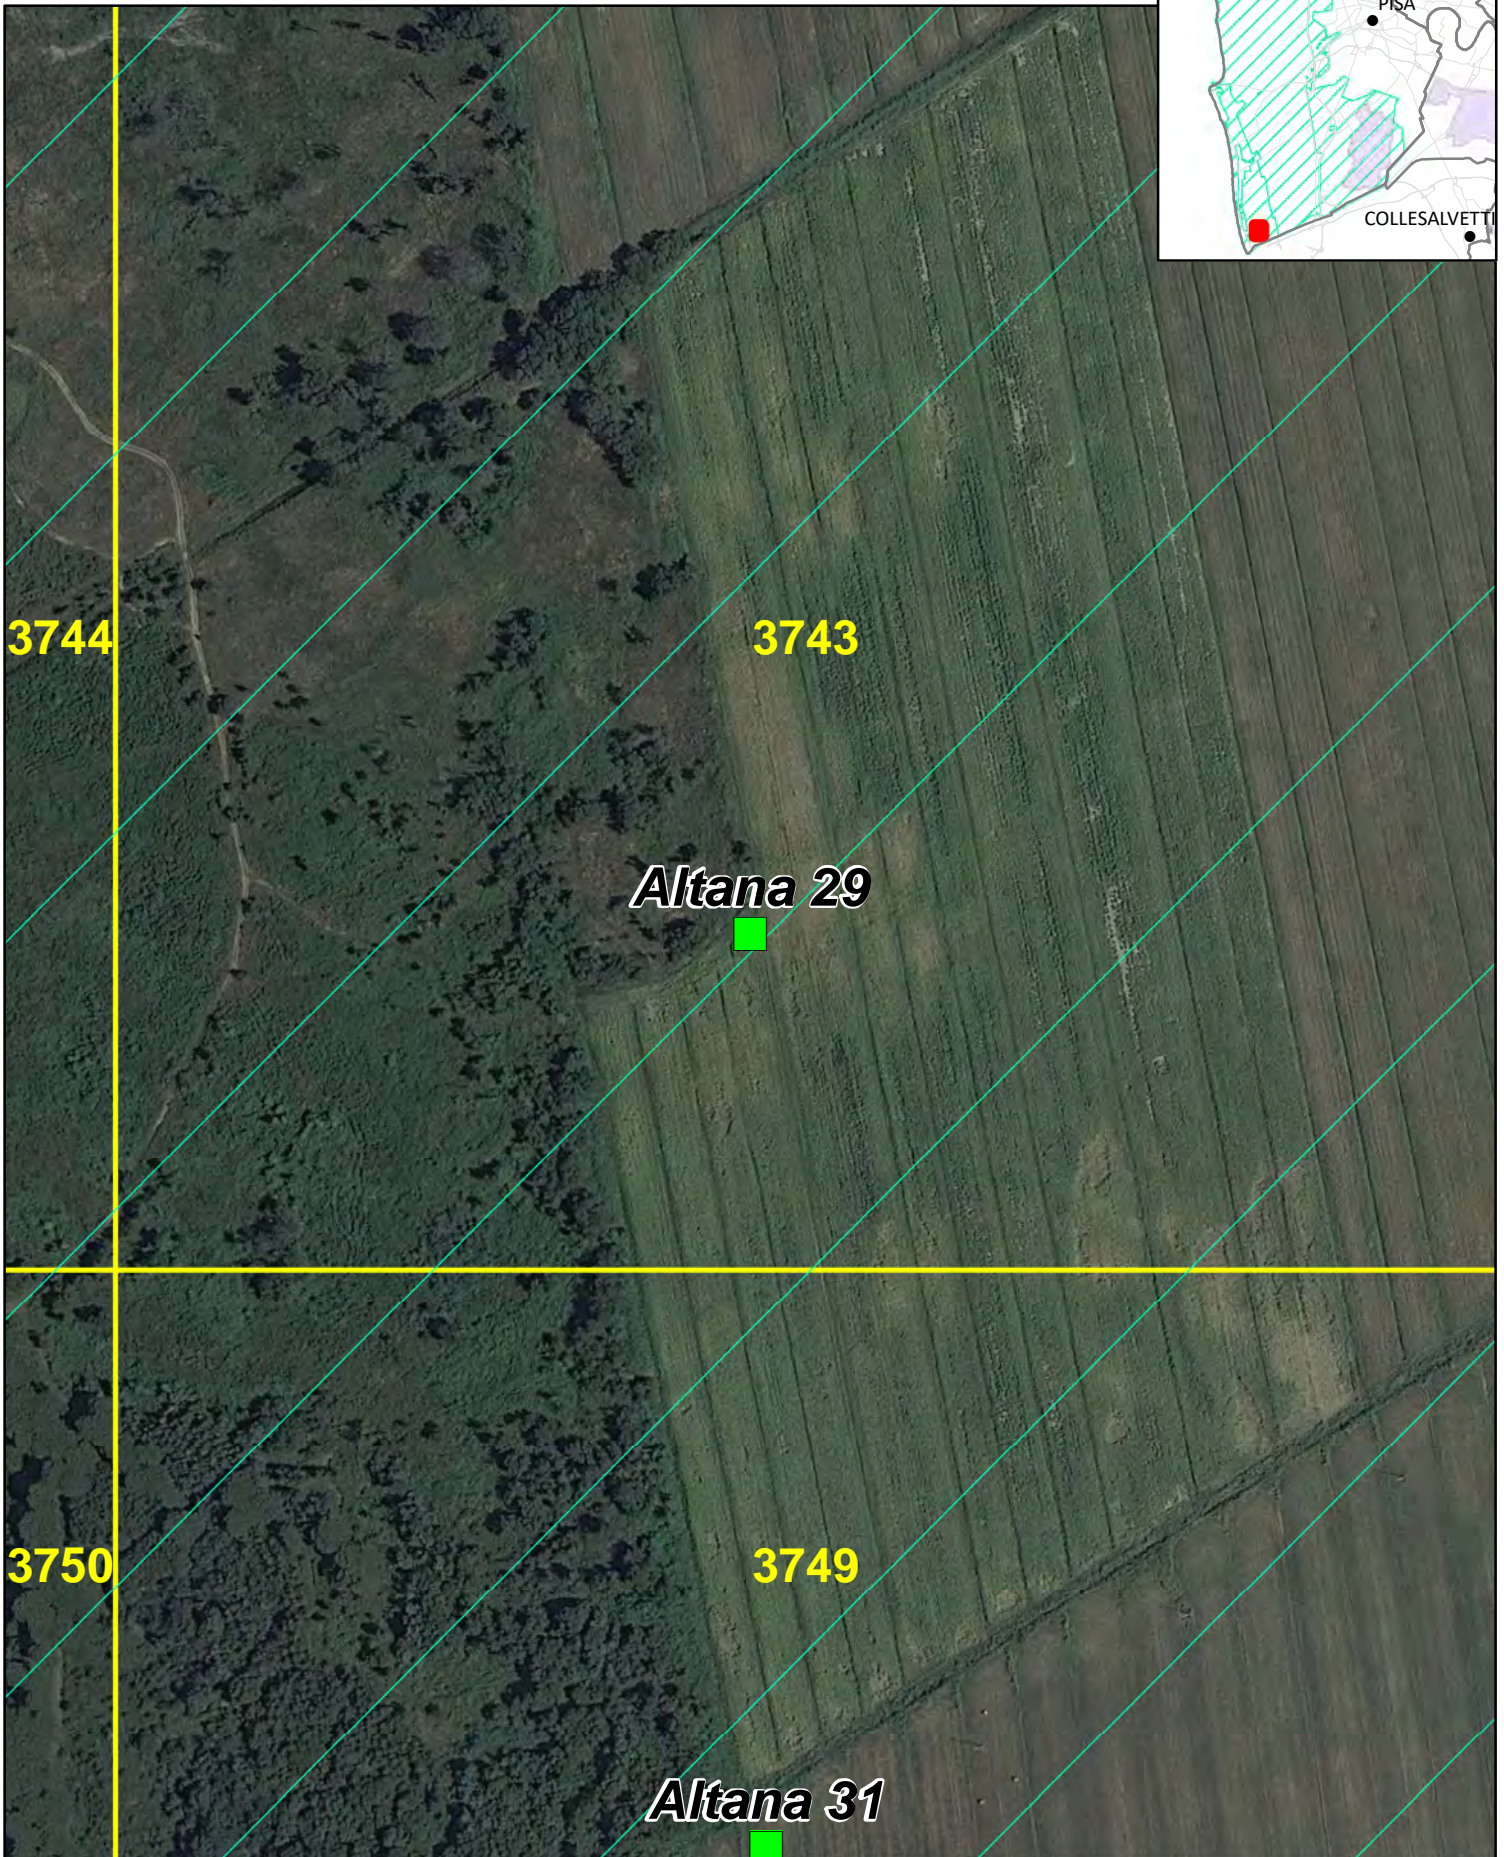

APPOSTAMENTI CACCIA DI SELEZIONE AL DAINO

APPOSTAMENTO NUMERO 29 - DISTRETTO 14-10

© ATC 14 PISA OVEST - DICEMBRE 2021

1 cm = 30 metri

QUANDO É APERTA LA CACCIA AL DAINO IL SETTORE PER LA SELEZIONE CINGHIALE É CHIUSO