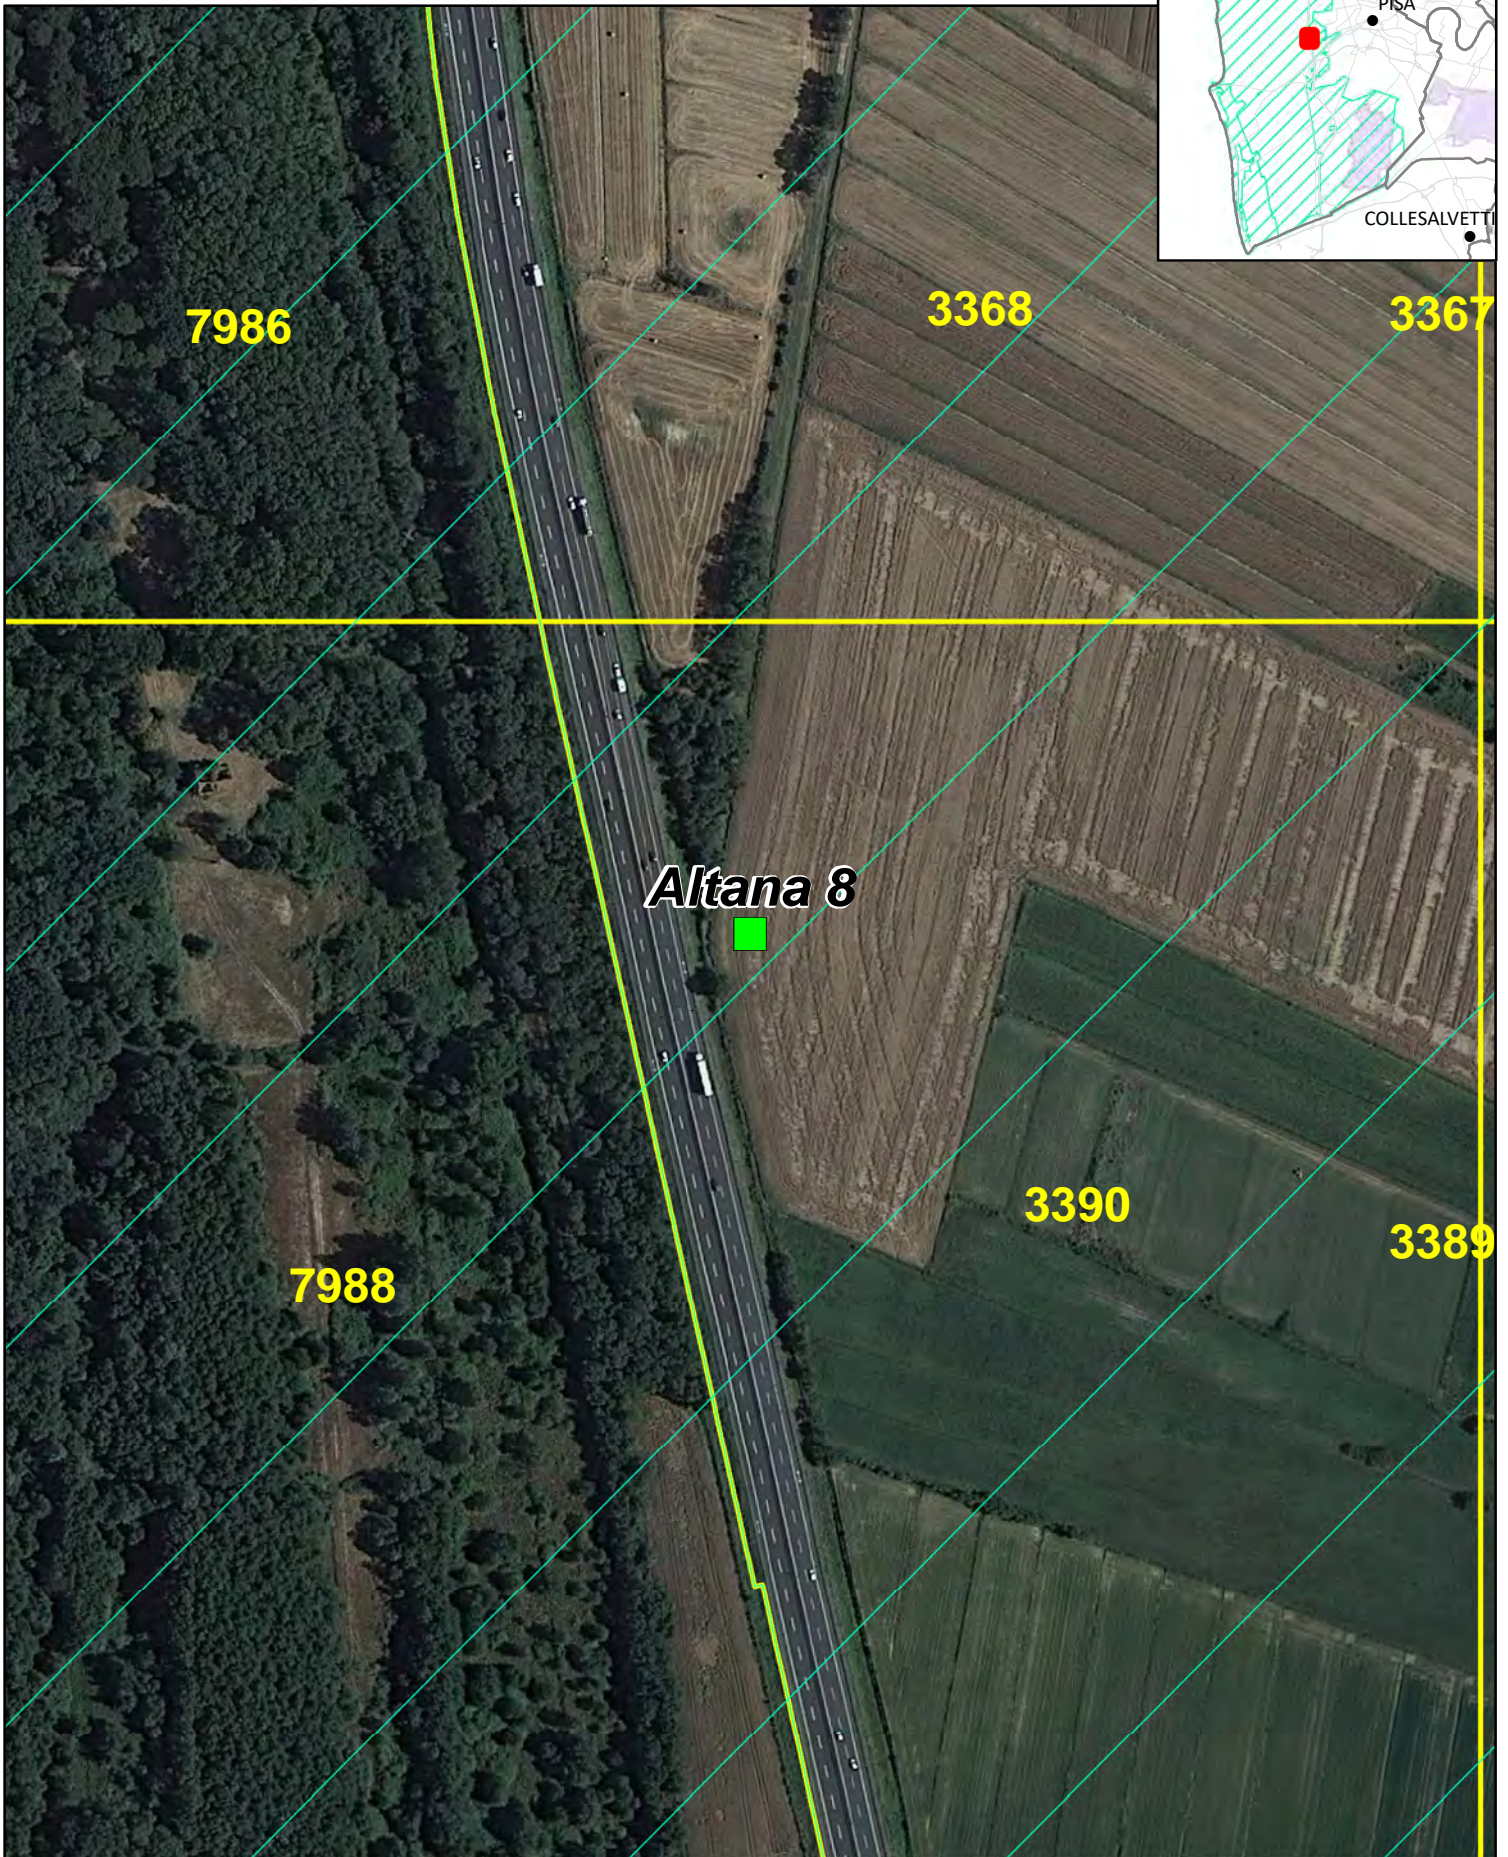

APPOSTAMENTI CACCIA DI SELEZIONE AL DAINO

APPOSTAMENTO NUMERO 6 - DISTRETTO 14-10

© ATC 14 PISA OVEST - DICEMBRE 2021

1 cm = 30 metri

QUANDO É APERTA LA CACCIA AL DAINO IL SETTORE PER LA SELEZIONE CINGHIALE É CHIUSO

APPOSTAMENTI CACCIA DI SELEZIONE AL DAINO

APPOSTAMENTO NUMERO 7 - DISTRETTO 14-10

© ATC 14 PISA OVEST - DICEMBRE 2021

1 cm = 30 metri

QUANDO É APERTA LA CACCIA AL DAINO IL SETTORE PER LA SELEZIONE CINGHIALE É CHIUSO

APPOSTAMENTI CACCIA DI SELEZIONE AL DAINO

APPOSTAMENTO NUMERO 8 - DISTRETTO 14-10

© ATC 14 PISA OVEST - DICEMBRE 2021

1 cm = 30 metri

QUANDO É APERTA LA CACCIA AL DAINO IL SETTORE PER LA SELEZIONE CINGHIALE É CHIUSO