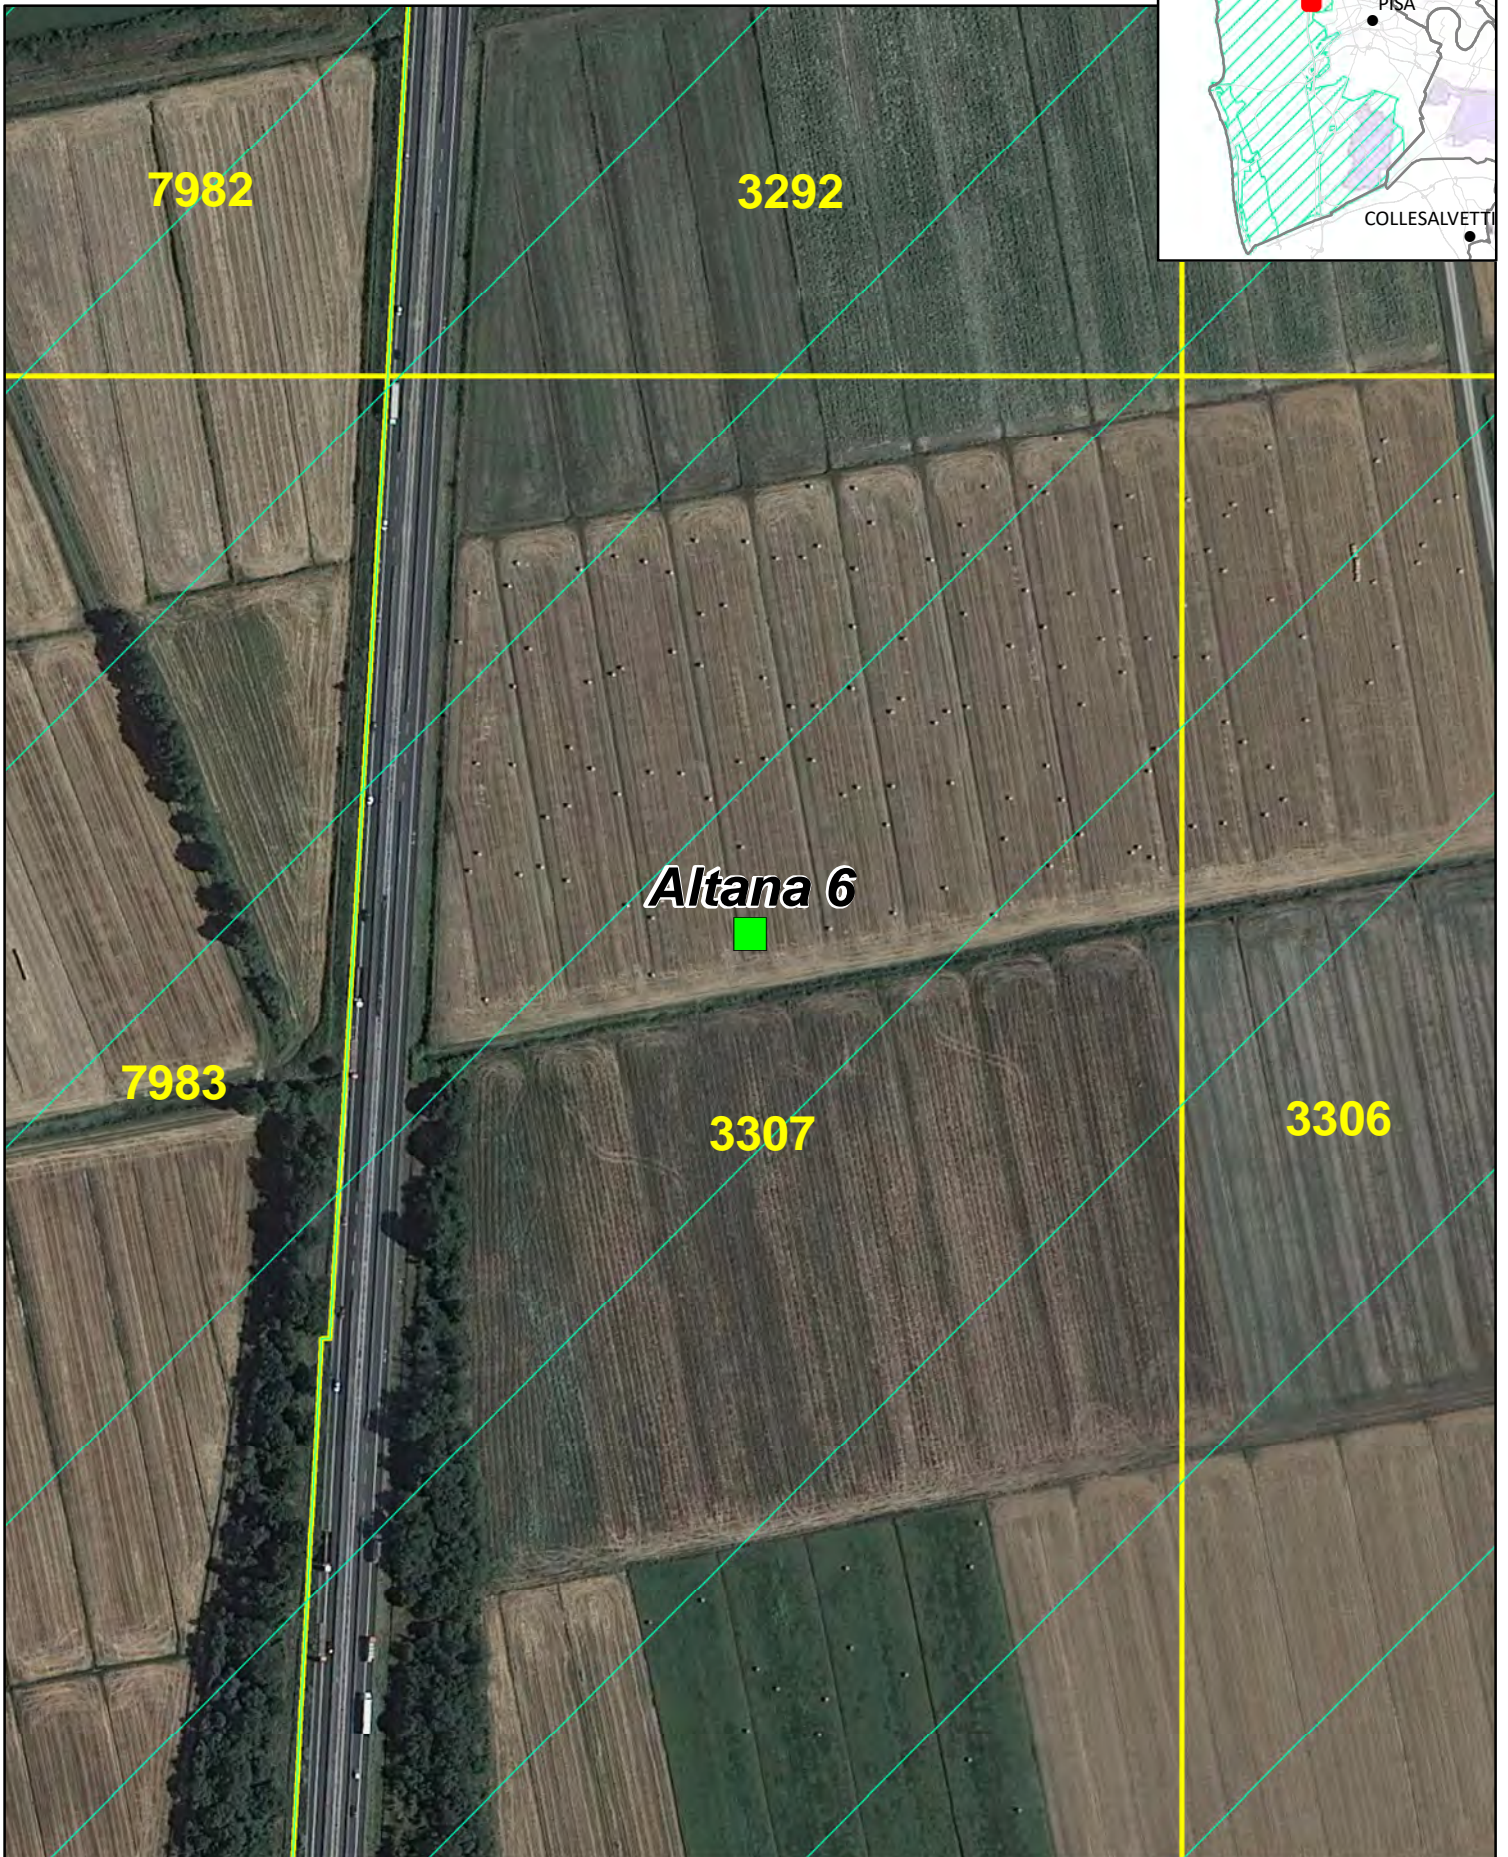

APPOSTAMENTI CACCIA DI SELEZIONE AL DAINO

APPOSTAMENTO NUMERO 4 - DISTRETTO 14-10

© ATC 14 PISA OVEST - DICEMBRE 2021

1 cm = 30 metri

QUANDO É APERTA LA CACCIA AL DAINO IL SETTORE PER LA SELEZIONE CINGHIALE É CHIUSO

APPOSTAMENTI CACCIA DI SELEZIONE AL DAINO

APPOSTAMENTO NUMERO 5 - DISTRETTO 14-10

© ATC 14 PISA OVEST - DICEMBRE 2021

1 cm = 30 metri

QUANDO É APERTA LA CACCIA AL DAINO IL SETTORE PER LA SELEZIONE CINGHIALE É CHIUSO

APPOSTAMENTI CACCIA DI SELEZIONE AL DAINO

APPOSTAMENTO NUMERO 6 - DISTRETTO 14-10

© ATC 14 PISA OVEST - DICEMBRE 2021

1 cm = 30 metri

QUANDO É APERTA LA CACCIA AL DAINO IL SETTORE PER LA SELEZIONE CINGHIALE É CHIUSO