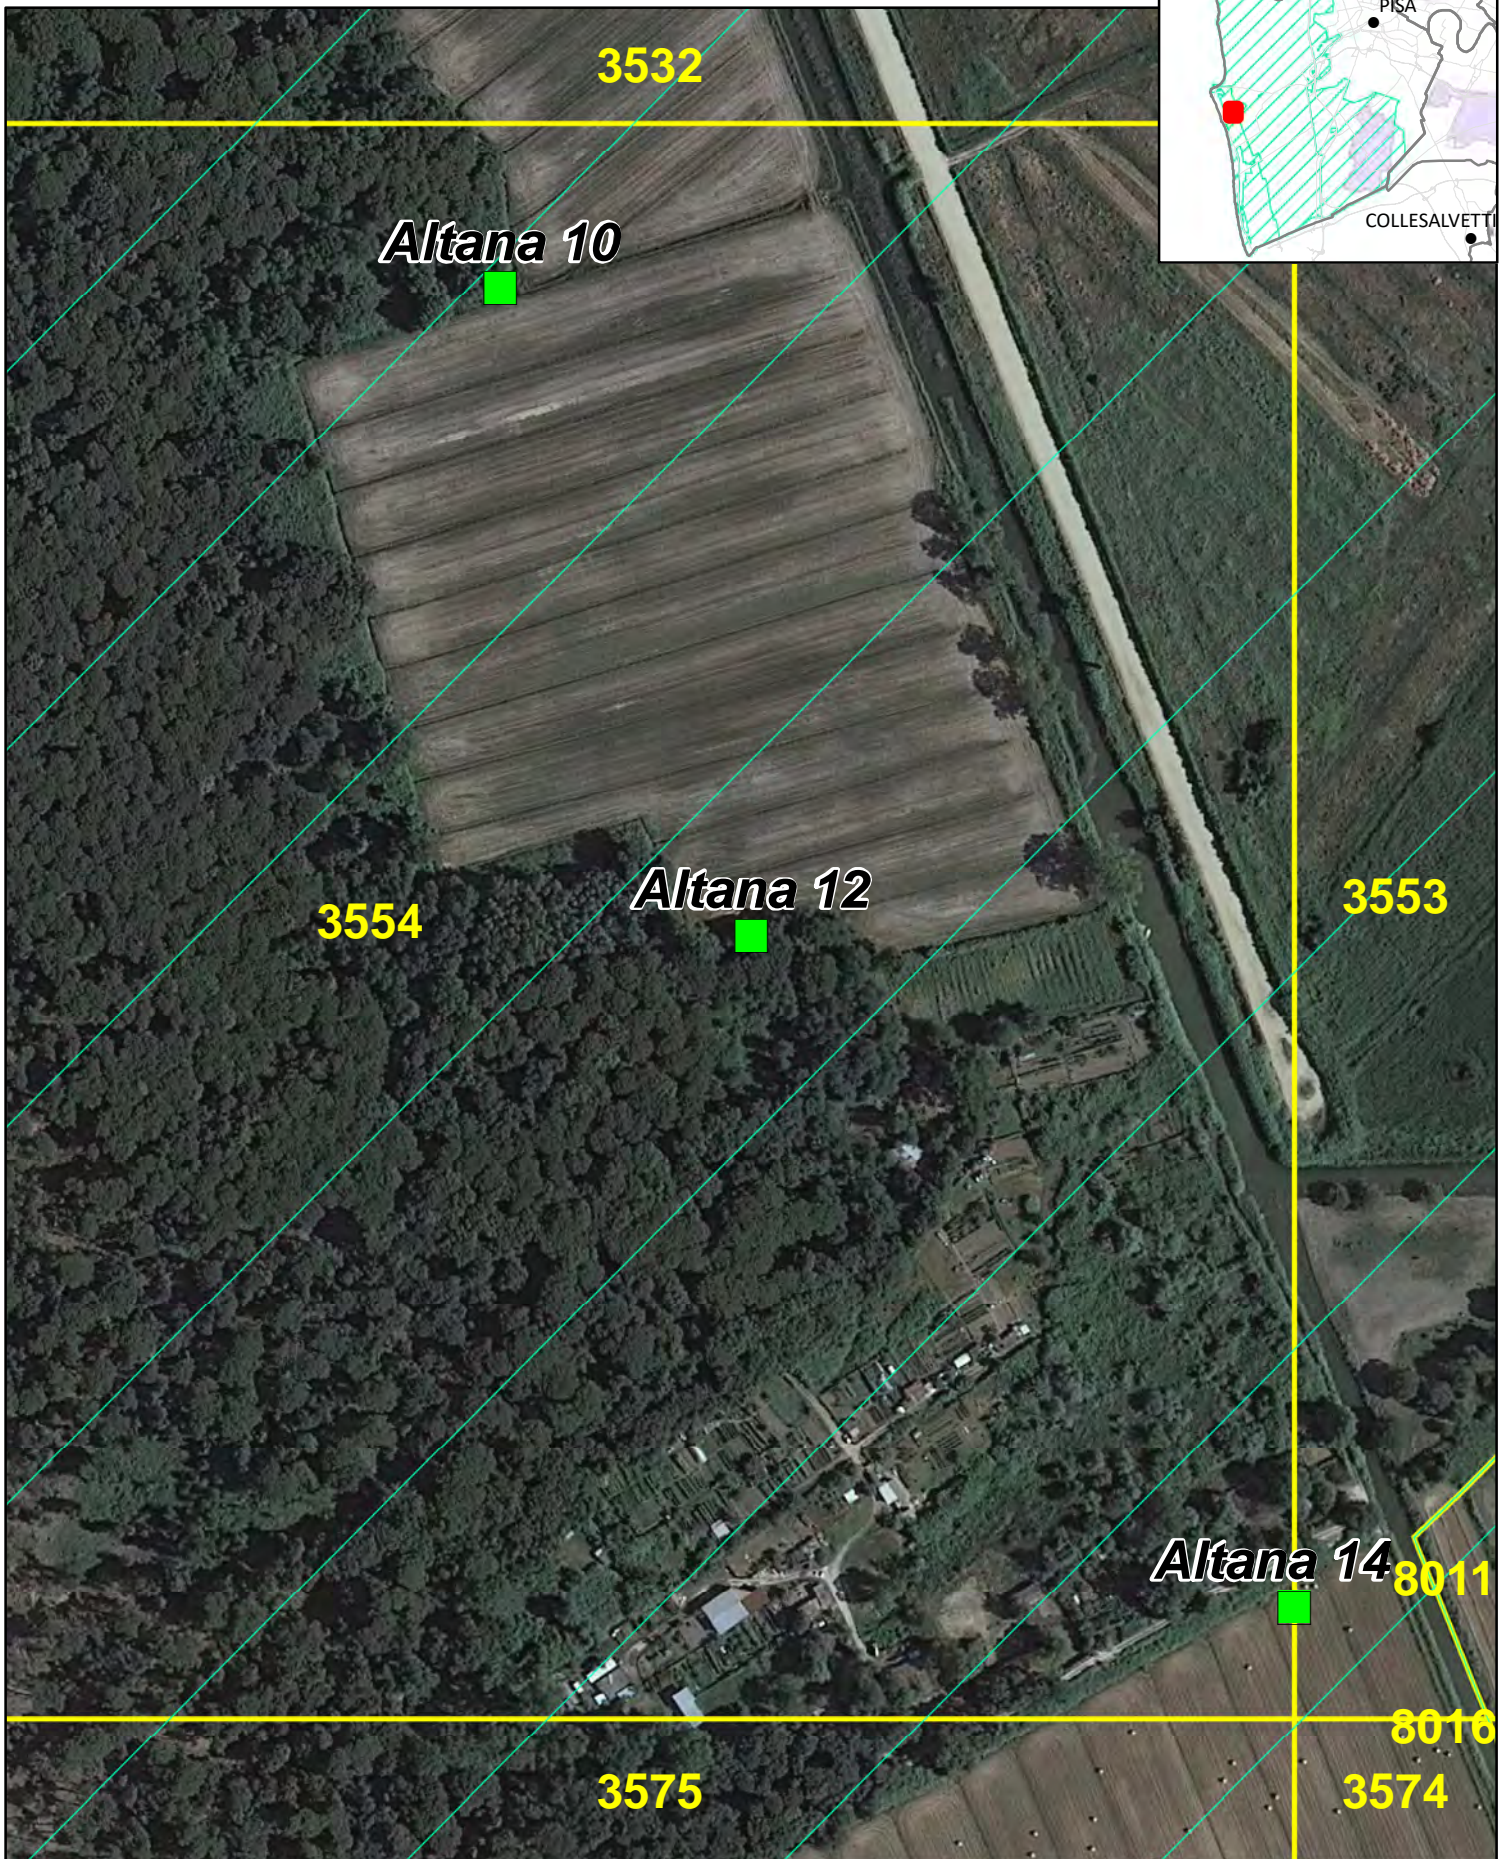

APPOSTAMENTI CACCIA DI SELEZIONE AL DAINO

APPOSTAMENTO NUMERO 11 - DISTRETTO 14-10

© ATC 14 PISA OVEST - DICEMBRE 2021

1 cm = 30 metri

QUANDO É APERTA LA CACCIA AL DAINO IL SETTORE PER LA SELEZIONE CINGHIALE É CHIUSO

APPOSTAMENTI CACCIA DI SELEZIONE AL DAINO

APPOSTAMENTO NUMERO 12 - DISTRETTO 14-10

© ATC 14 PISA OVEST - DICEMBRE 2021

1 cm = 30 metri

QUANDO É APERTA LA CACCIA AL DAINO IL SETTORE PER LA SELEZIONE CINGHIALE É CHIUSO