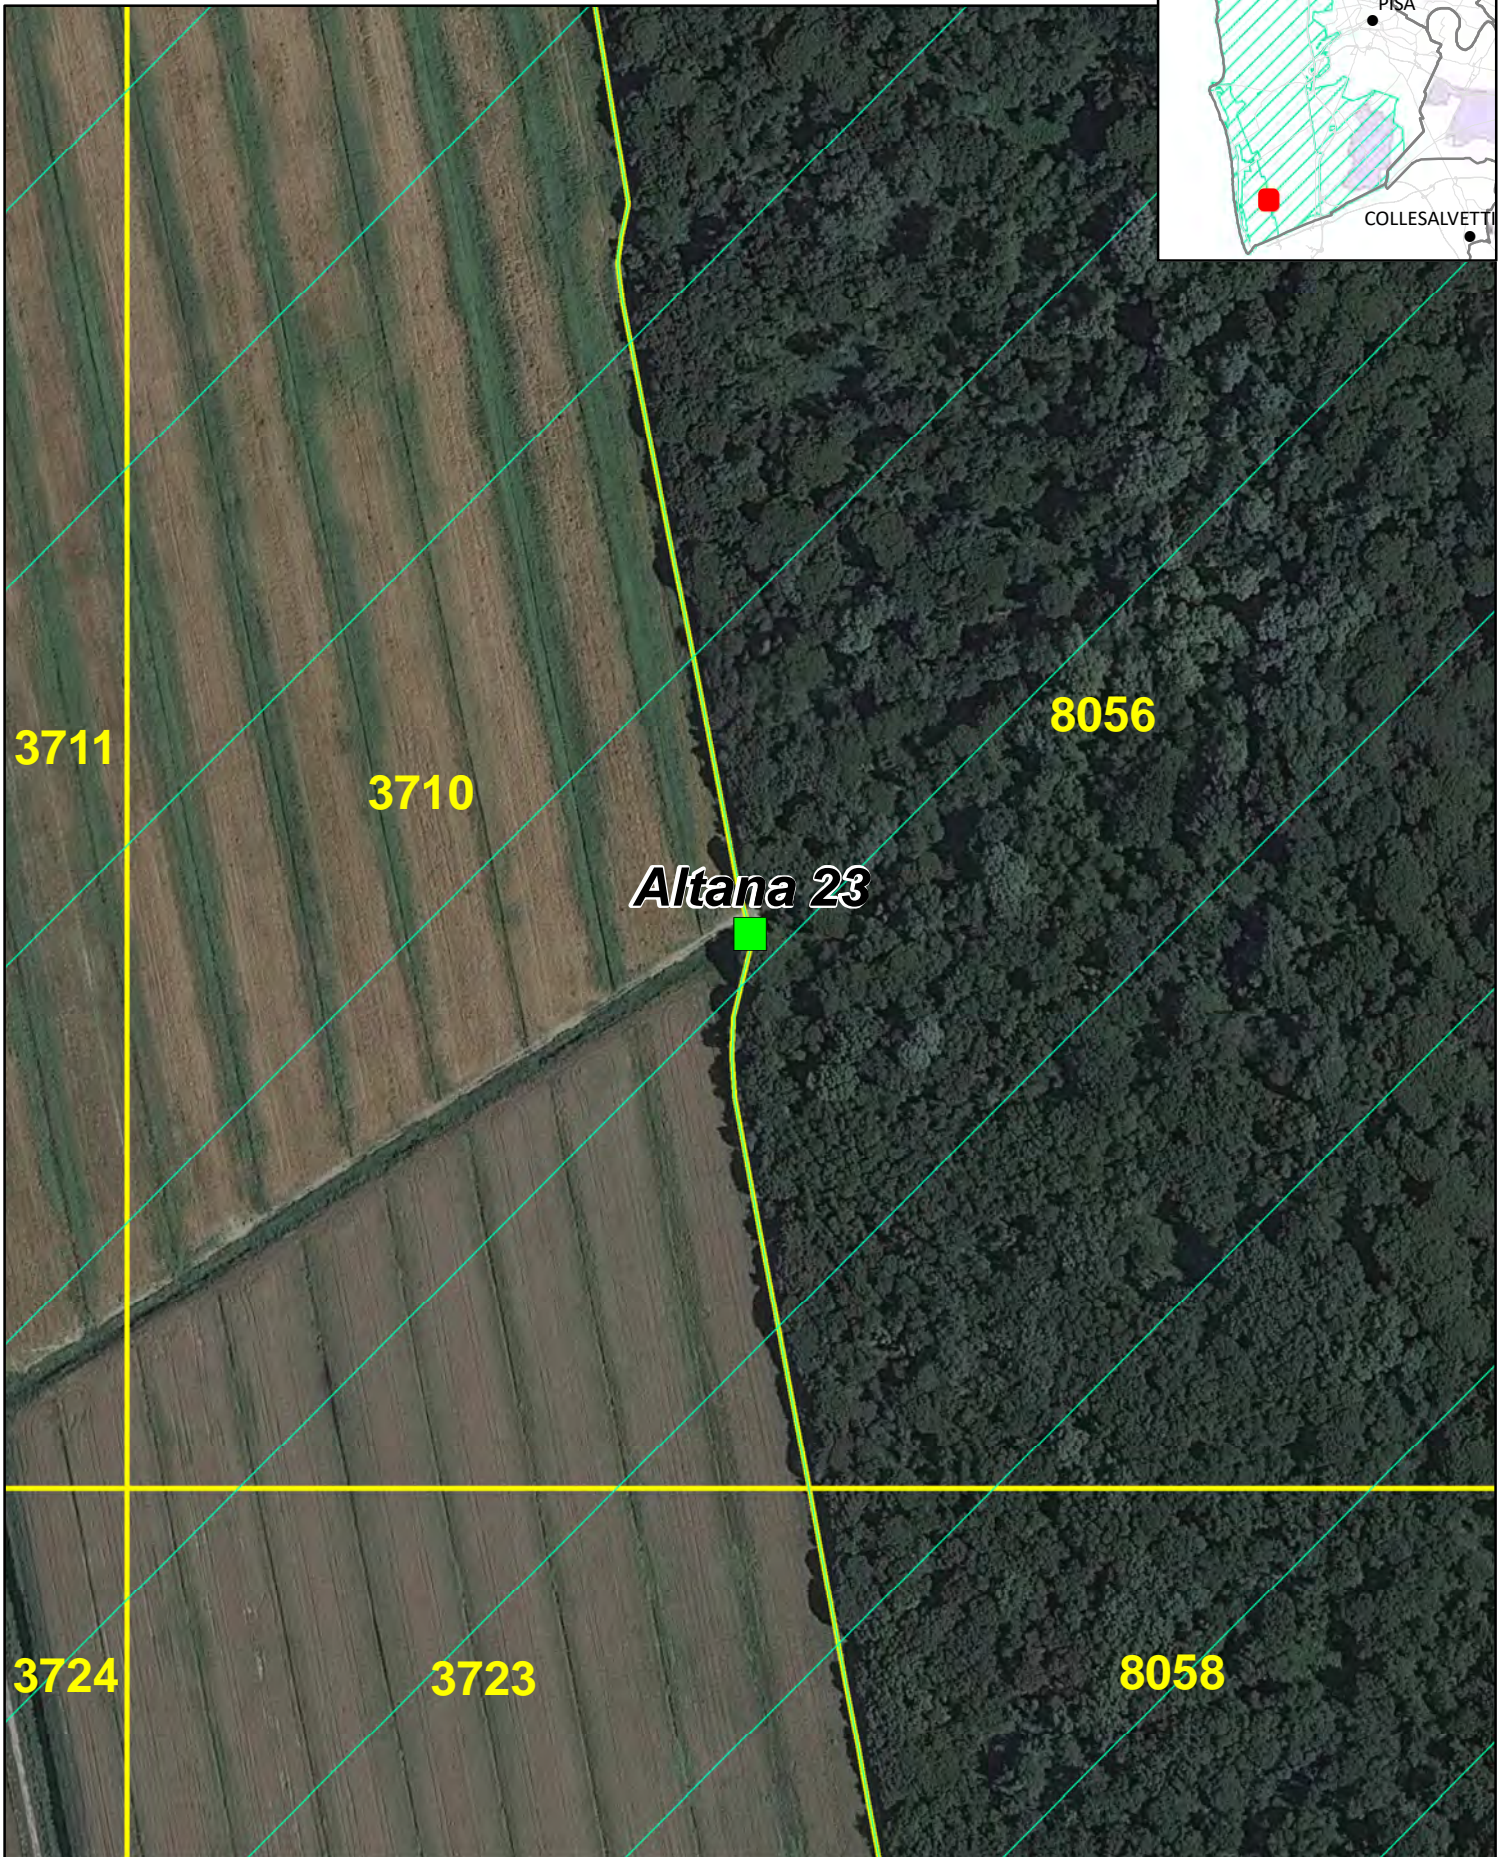

APPOSTAMENTI CACCIA DI SELEZIONE AL DAINO

APPOSTAMENTO NUMERO 23 - DISTRETTO 14-10

© ATC 14 PISA OVEST - DICEMBRE 2021

1 cm = 30 metri

QUANDO É APERTA LA CACCIA AL DAINO IL SETTORE PER LA SELEZIONE CINGHIALE É CHIUSO