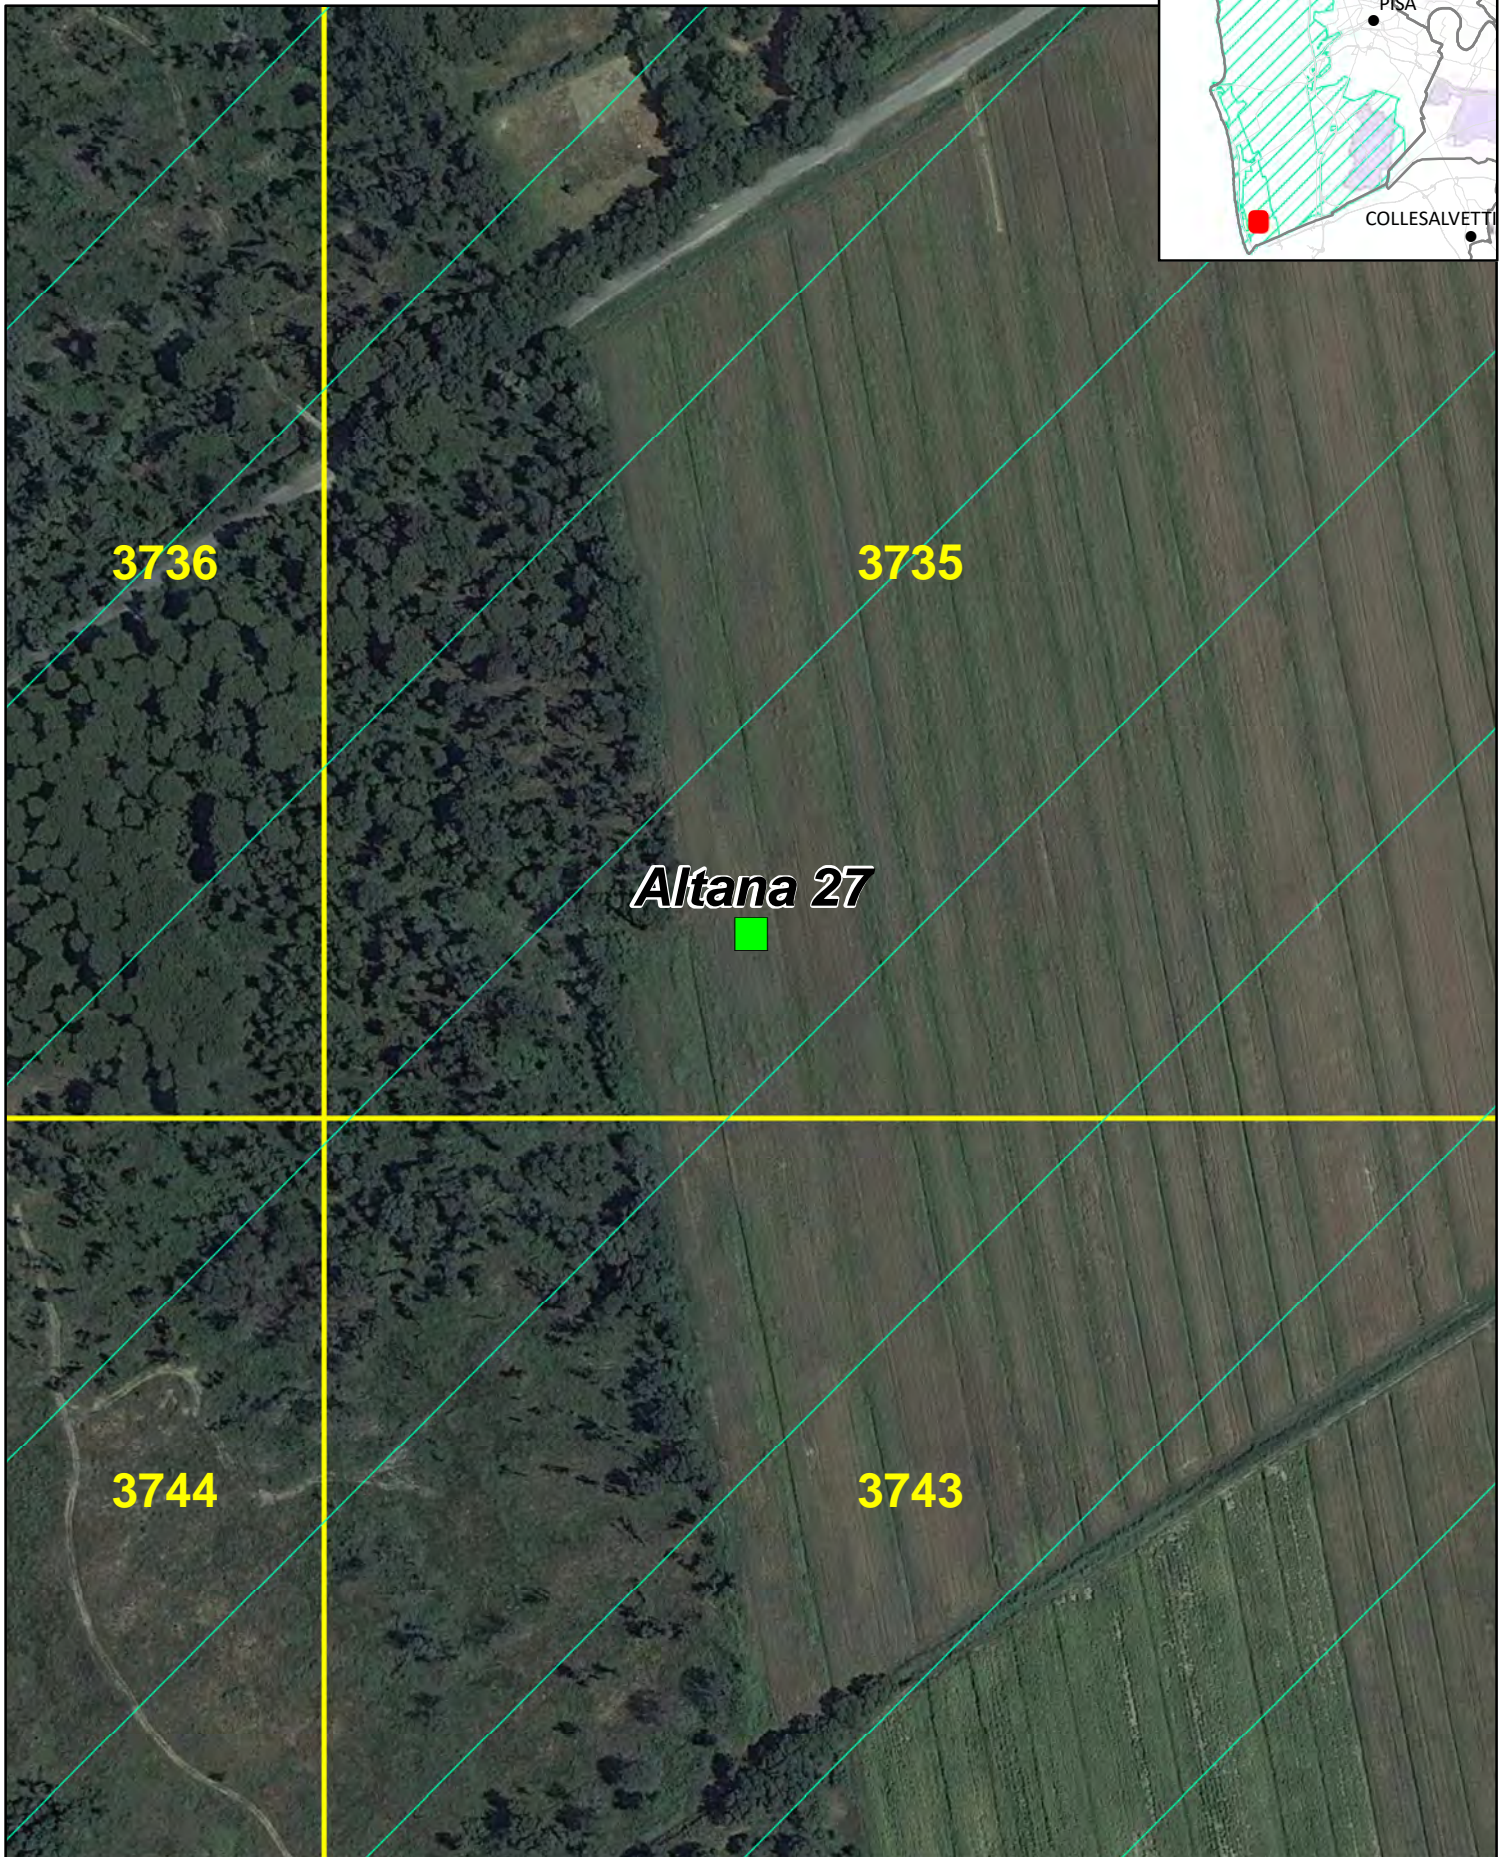

APPOSTAMENTI CACCIA DI SELEZIONE AL DAINO

APPOSTAMENTO NUMERO 27 - DISTRETTO 14-10

© ATC 14 PISA OVEST - DICEMBRE 2021

1 cm = 30 metri

QUANDO É APERTA LA CACCIA AL DAINO IL SETTORE PER LA SELEZIONE CINGHIALE É CHIUSO