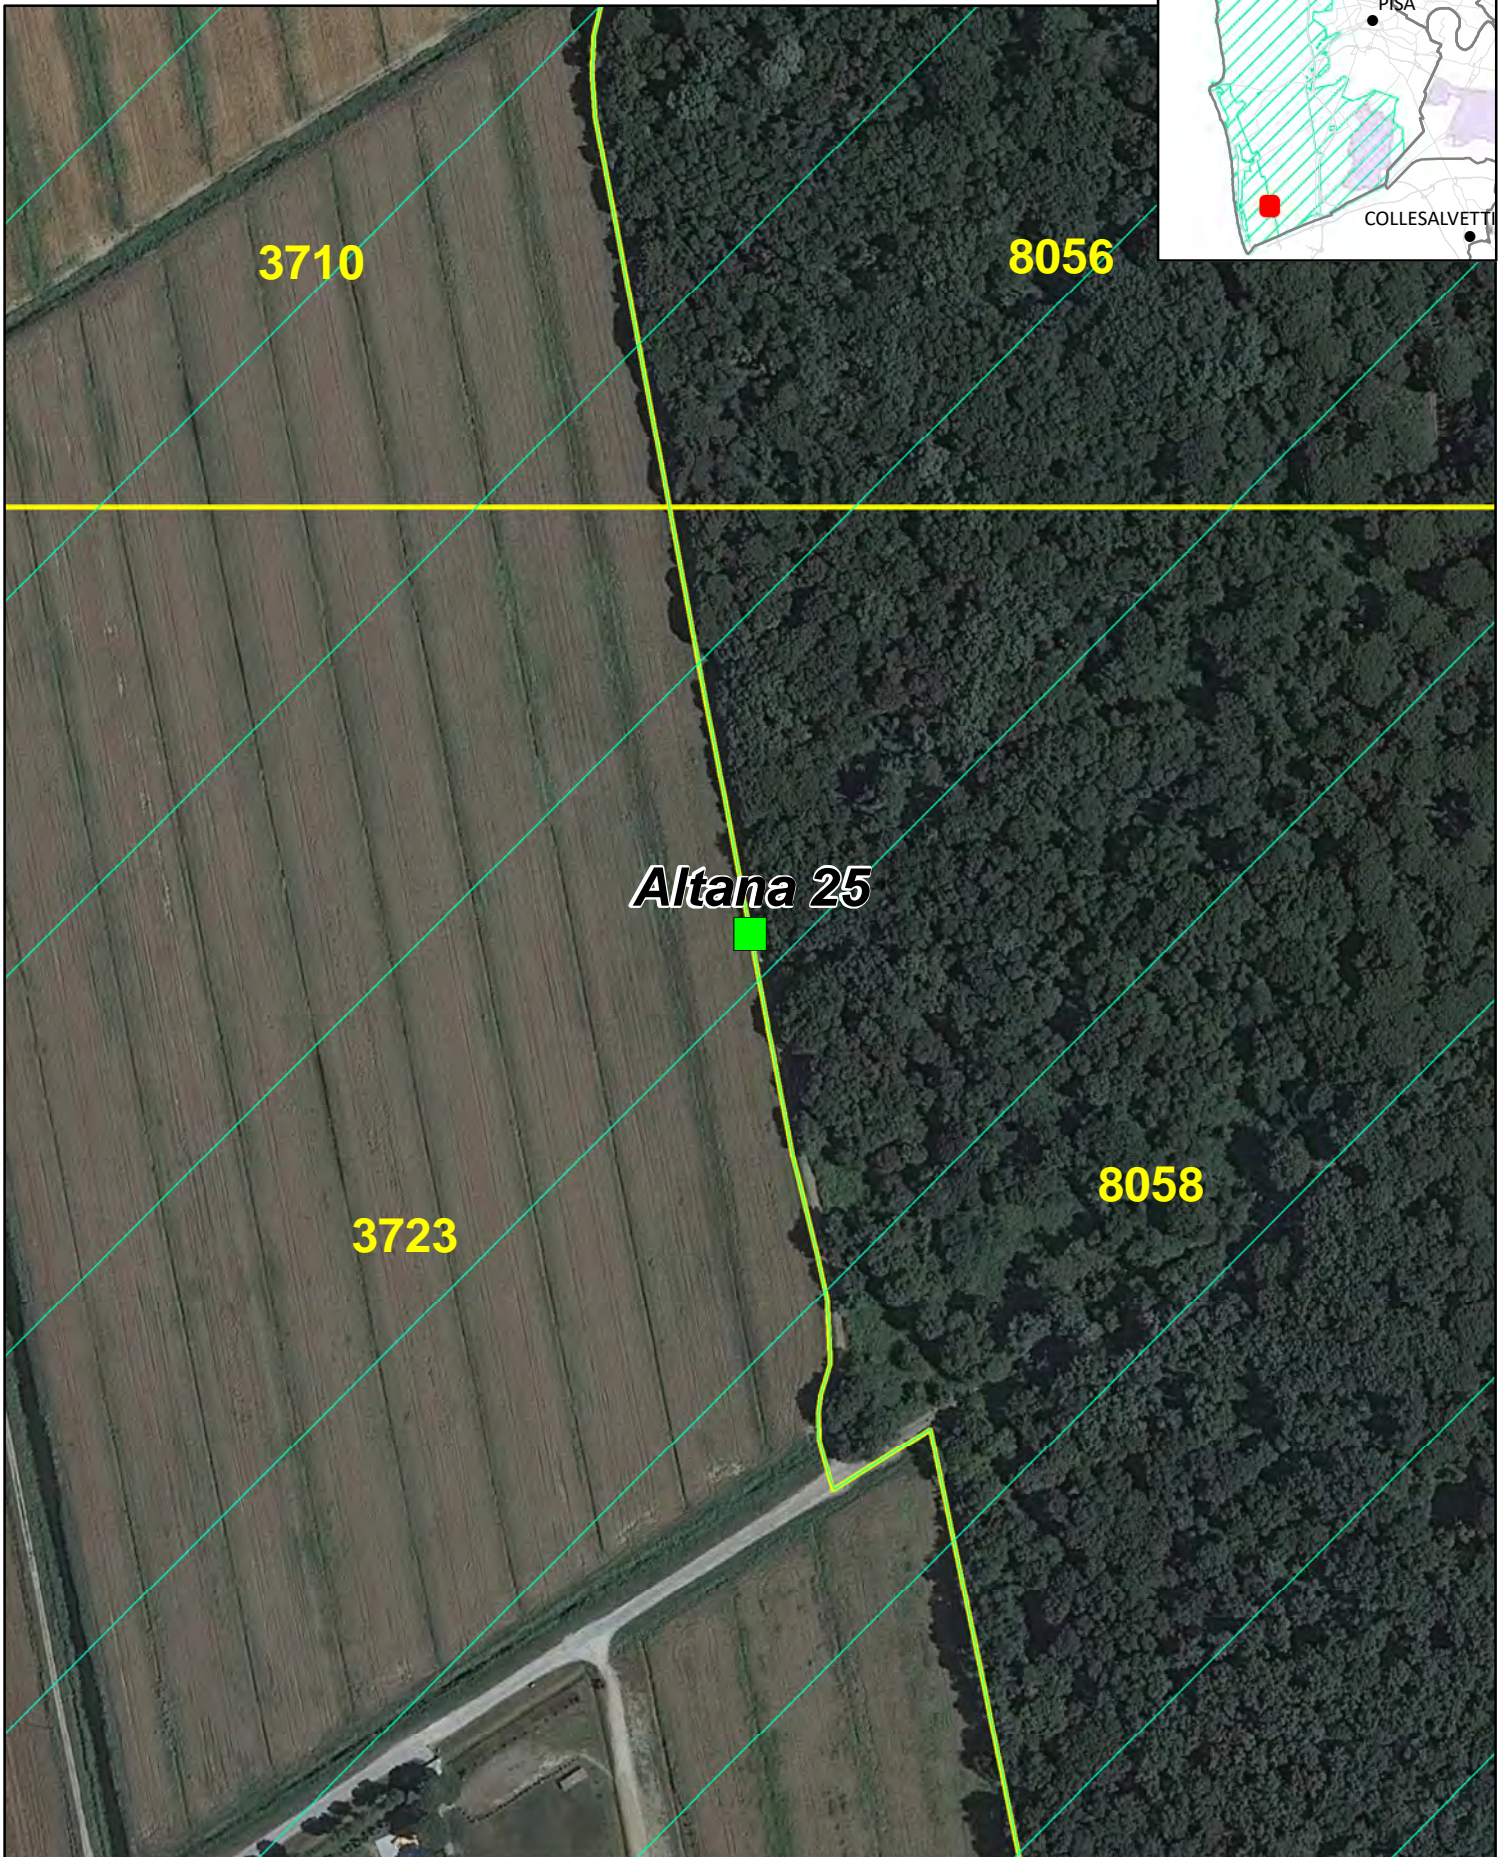

APPOSTAMENTI CACCIA DI SELEZIONE AL DAINO

APPOSTAMENTO NUMERO 23 - DISTRETTO 14-10

© ATC 14 PISA OVEST - DICEMBRE 2021

1 cm = 30 metri

QUANDO É APERTA LA CACCIA AL DAINO IL SETTORE PER LA SELEZIONE CINGHIALE É CHIUSO

APPOSTAMENTI CACCIA DI SELEZIONE AL DAINO

APPOSTAMENTO NUMERO 24 - DISTRETTO 14-10

© ATC 14 PISA OVEST - DICEMBRE 2021

1 cm = 30 metri

QUANDO É APERTA LA CACCIA AL DAINO IL SETTORE PER LA SELEZIONE CINGHIALE É CHIUSO

APPOSTAMENTI CACCIA DI SELEZIONE AL DAINO

APPOSTAMENTO NUMERO 25 - DISTRETTO 14-10

© ATC 14 PISA OVEST - DICEMBRE 2021

1 cm = 30 metri

QUANDO É APERTA LA CACCIA AL DAINO IL SETTORE PER LA SELEZIONE CINGHIALE É CHIUSO