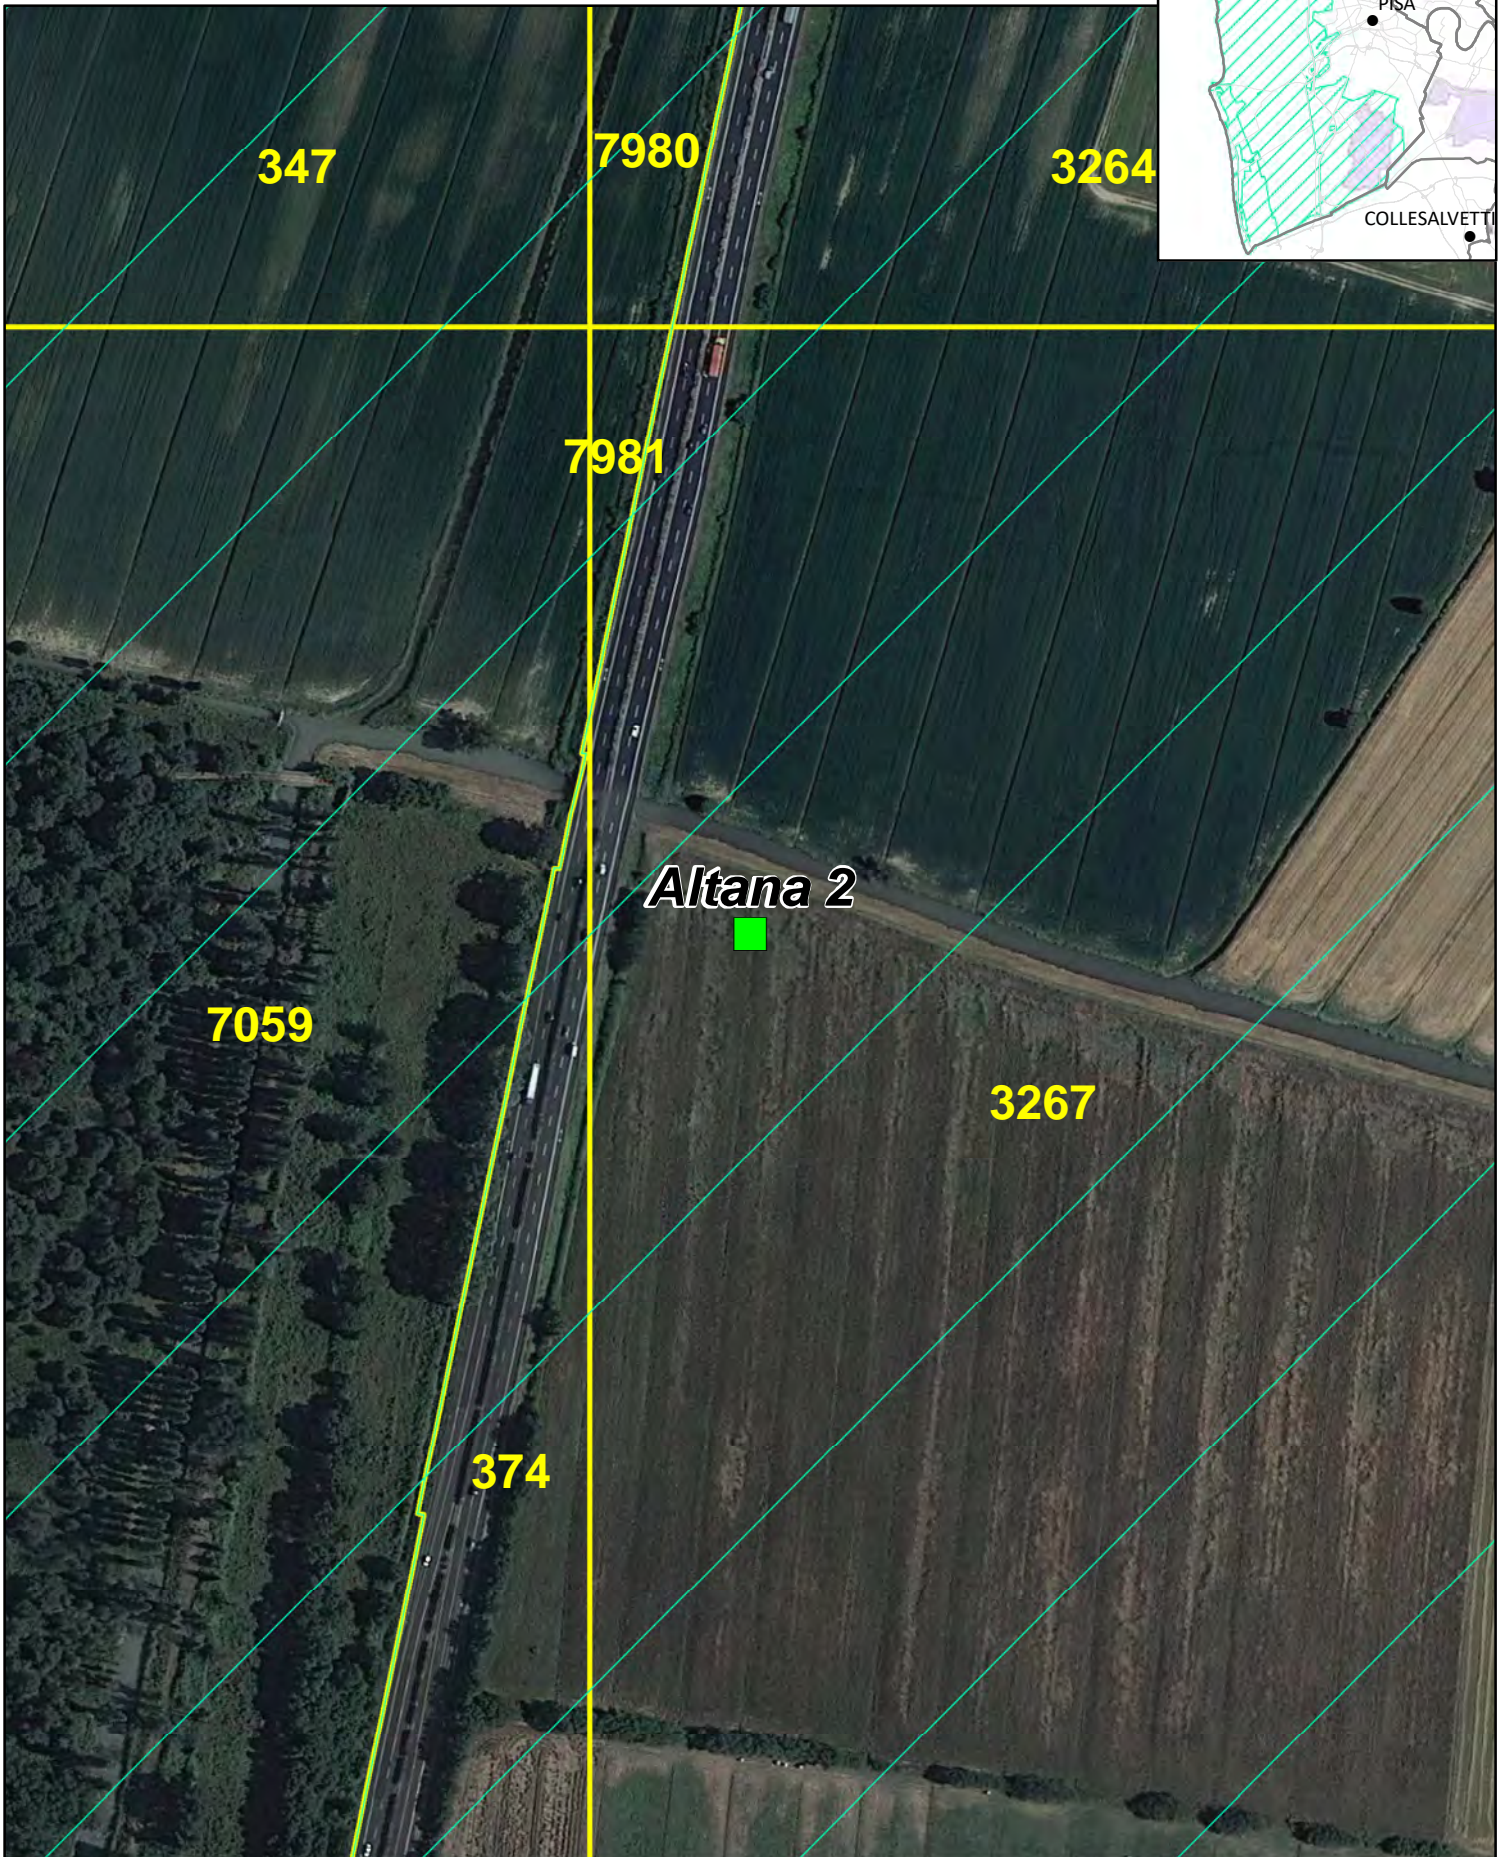

APPOSTAMENTI CACCIA DI SELEZIONE AL DAINO

APPOSTAMENTO NUMERO 1 - DISTRETTO 14-10

© ATC 14 PISA OVEST - DICEMBRE 2021

1 cm = 30 metri

QUANDO É APERTA LA CACCIA AL DAINO IL SETTORE PER LA SELEZIONE CINGHIALE É CHIUSO

APPOSTAMENTI CACCIA DI SELEZIONE AL DAINO

APPOSTAMENTO NUMERO 2 - DISTRETTO 14-10

© ATC 14 PISA OVEST - DICEMBRE 2021

1 cm = 30 metri

QUANDO É APERTA LA CACCIA AL DAINO IL SETTORE PER LA SELEZIONE CINGHIALE É CHIUSO

APPOSTAMENTI CACCIA DI SELEZIONE AL DAINO

APPOSTAMENTO NUMERO 3 - DISTRETTO 14-10

© ATC 14 PISA OVEST - DICEMBRE 2021

1 cm = 30 metri

QUANDO É APERTA LA CACCIA AL DAINO IL SETTORE PER LA SELEZIONE CINGHIALE É CHIUSO