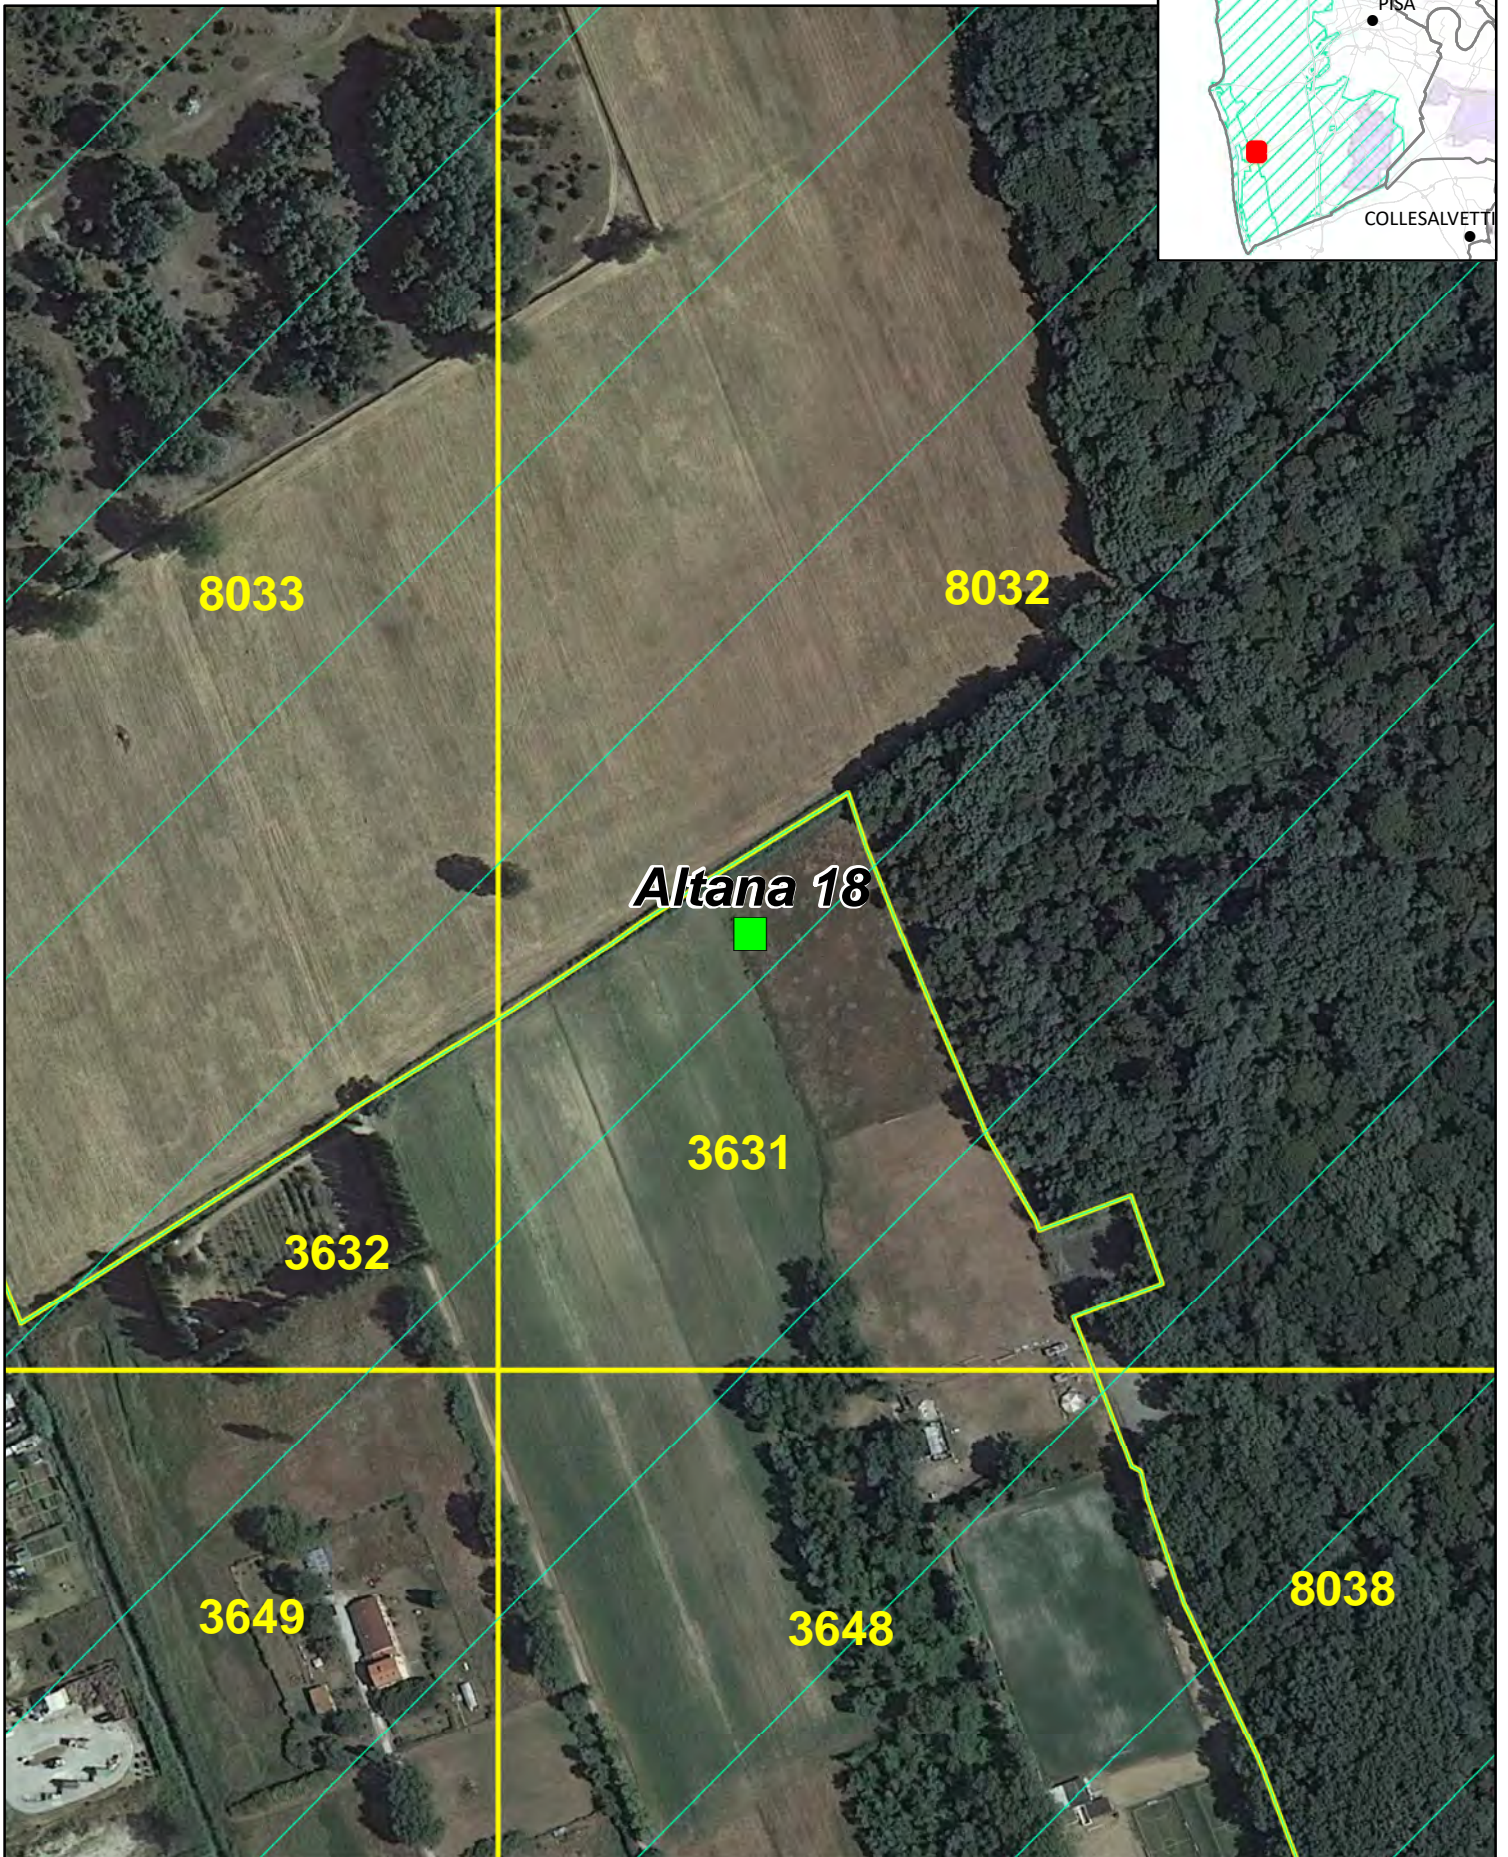

APPOSTAMENTI CACCIA DI SELEZIONE AL DAINO

APPOSTAMENTO NUMERO 17 - DISTRETTO 14-10

© ATC 14 PISA OVEST - DICEMBRE 2021

1 cm = 30 metri

QUANDO É APERTA LA CACCIA AL DAINO IL SETTORE PER LA SELEZIONE CINGHIALE É CHIUSO

APPOSTAMENTI CACCIA DI SELEZIONE AL DAINO

APPOSTAMENTO NUMERO 18 - DISTRETTO 14-10

© ATC 14 PISA OVEST - DICEMBRE 2021

1 cm = 30 metri

QUANDO É APERTA LA CACCIA AL DAINO IL SETTORE PER LA SELEZIONE CINGHIALE É CHIUSO