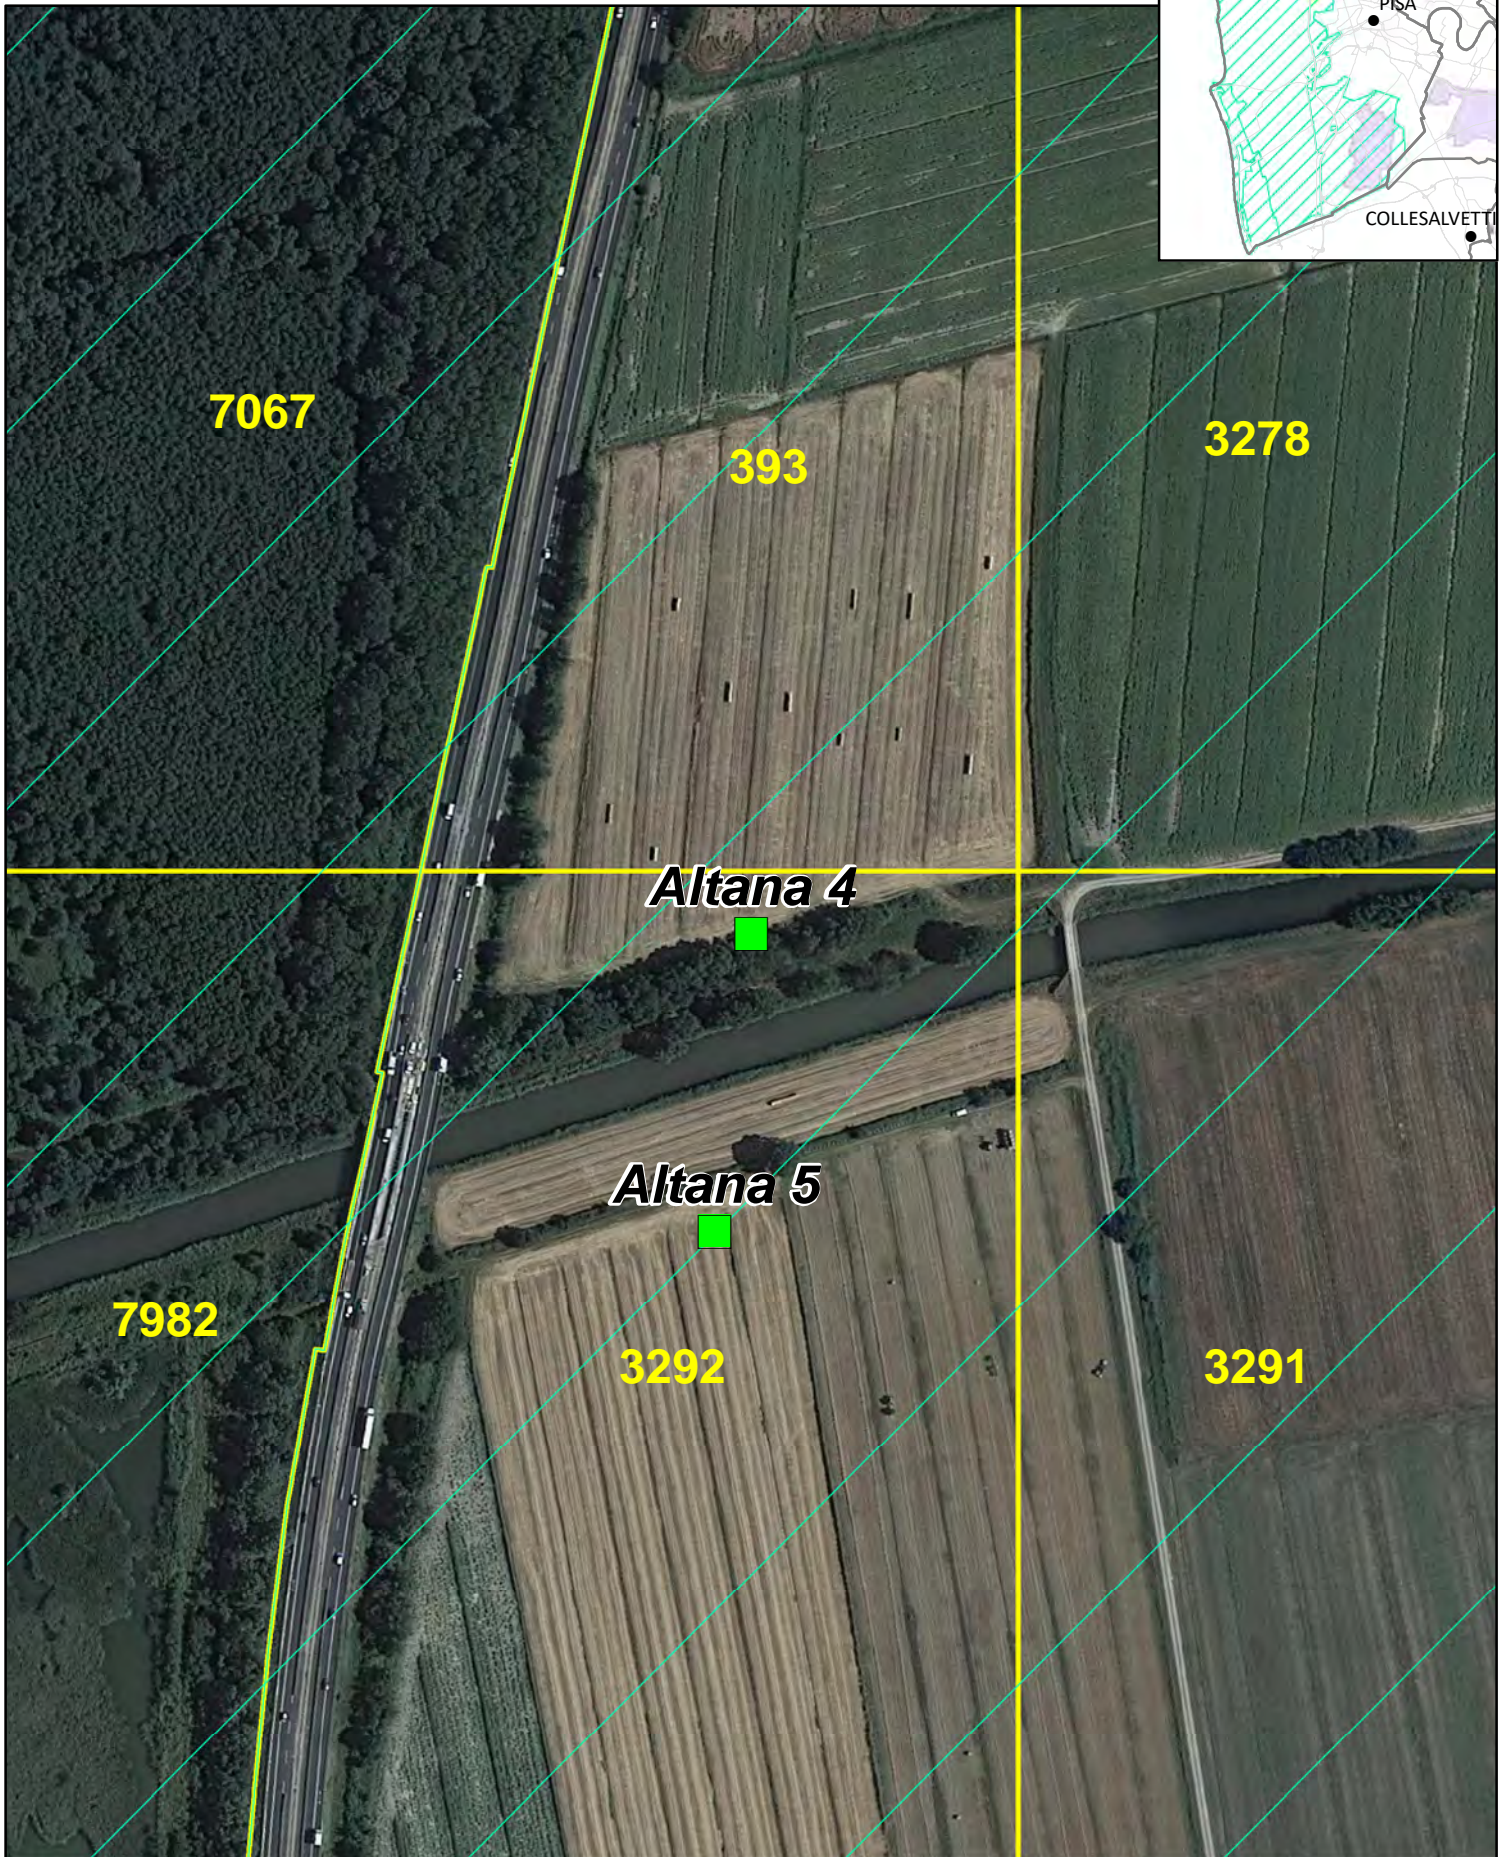

APPOSTAMENTI CACCIA DI SELEZIONE AL DAINO

APPOSTAMENTO NUMERO 2 - DISTRETTO 14-10

© ATC 14 PISA OVEST - DICEMBRE 2021

1 cm = 30 metri

QUANDO É APERTA LA CACCIA AL DAINO IL SETTORE PER LA SELEZIONE CINGHIALE É CHIUSO

APPOSTAMENTI CACCIA DI SELEZIONE AL DAINO

APPOSTAMENTO NUMERO 3 - DISTRETTO 14-10

© ATC 14 PISA OVEST - DICEMBRE 2021

1 cm = 30 metri

QUANDO É APERTA LA CACCIA AL DAINO IL SETTORE PER LA SELEZIONE CINGHIALE É CHIUSO

APPOSTAMENTI CACCIA DI SELEZIONE AL DAINO

APPOSTAMENTO NUMERO 4 - DISTRETTO 14-10

© ATC 14 PISA OVEST - DICEMBRE 2021

1 cm = 30 metri

QUANDO É APERTA LA CACCIA AL DAINO IL SETTORE PER LA SELEZIONE CINGHIALE É CHIUSO

APPOSTAMENTI CACCIA DI SELEZIONE AL DAINO

APPOSTAMENTO NUMERO 5 - DISTRETTO 14-10

© ATC 14 PISA OVEST - DICEMBRE 2021

1 cm = 30 metri

QUANDO É APERTA LA CACCIA AL DAINO IL SETTORE PER LA SELEZIONE CINGHIALE É CHIUSO