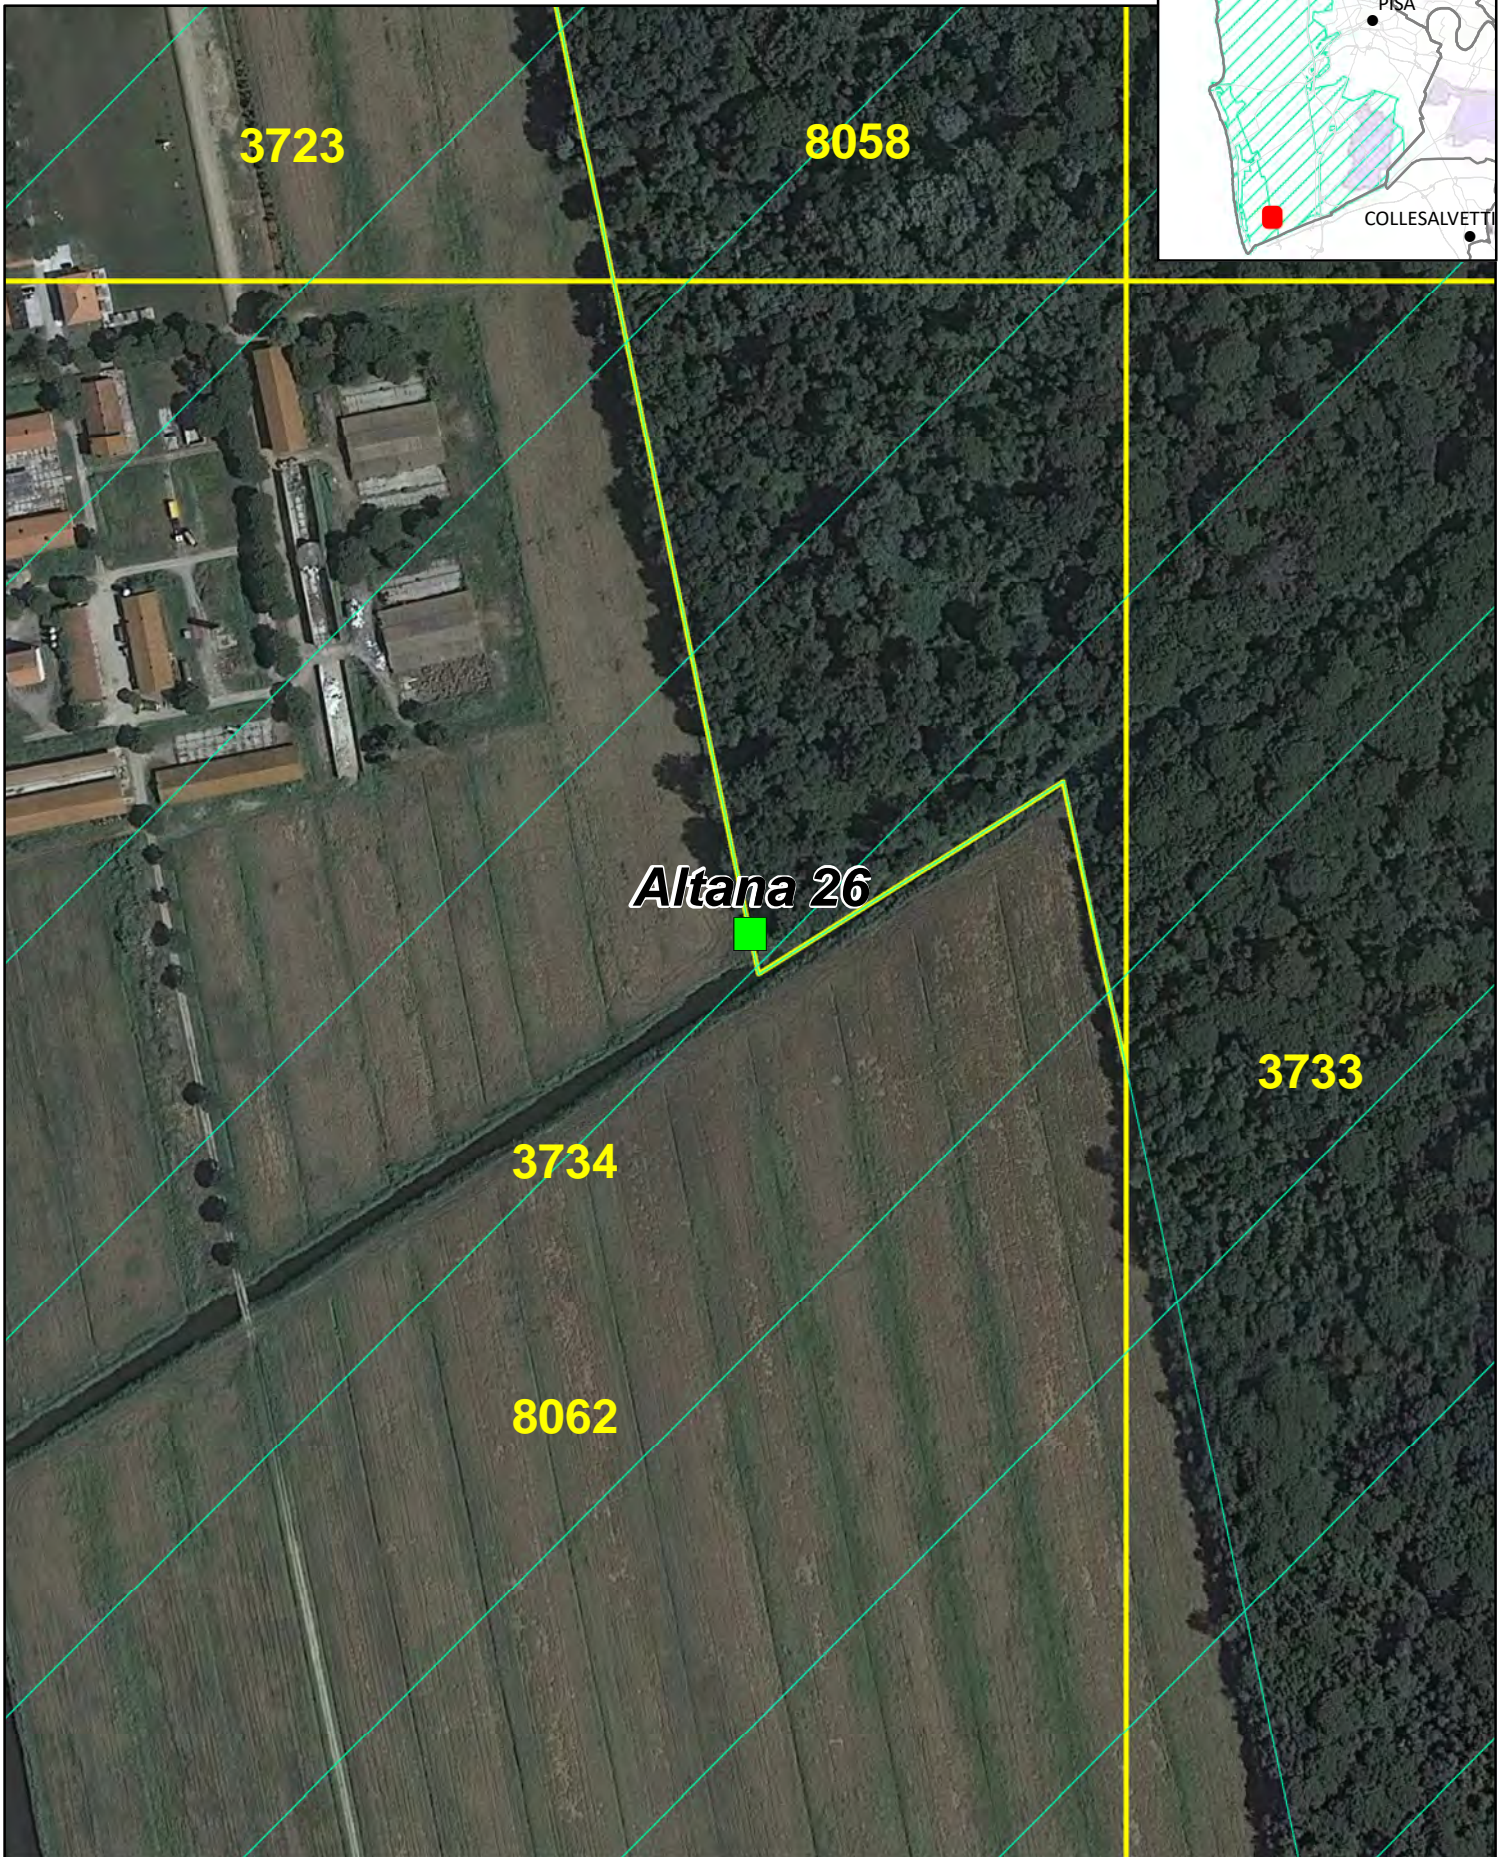

APPOSTAMENTI CACCIA DI SELEZIONE AL DAINO

APPOSTAMENTO NUMERO 24 - DISTRETTO 14-10

© ATC 14 PISA OVEST - DICEMBRE 2021

1 cm = 30 metri

QUANDO É APERTA LA CACCIA AL DAINO IL SETTORE PER LA SELEZIONE CINGHIALE É CHIUSO

APPOSTAMENTI CACCIA DI SELEZIONE AL DAINO

APPOSTAMENTO NUMERO 25 - DISTRETTO 14-10

© ATC 14 PISA OVEST - DICEMBRE 2021

1 cm = 30 metri

QUANDO É APERTA LA CACCIA AL DAINO IL SETTORE PER LA SELEZIONE CINGHIALE É CHIUSO

APPOSTAMENTI CACCIA DI SELEZIONE AL DAINO

APPOSTAMENTO NUMERO 26 - DISTRETTO 14-10

© ATC 14 PISA OVEST - DICEMBRE 2021

1 cm = 30 metri

QUANDO É APERTA LA CACCIA AL DAINO IL SETTORE PER LA SELEZIONE CINGHIALE É CHIUSO