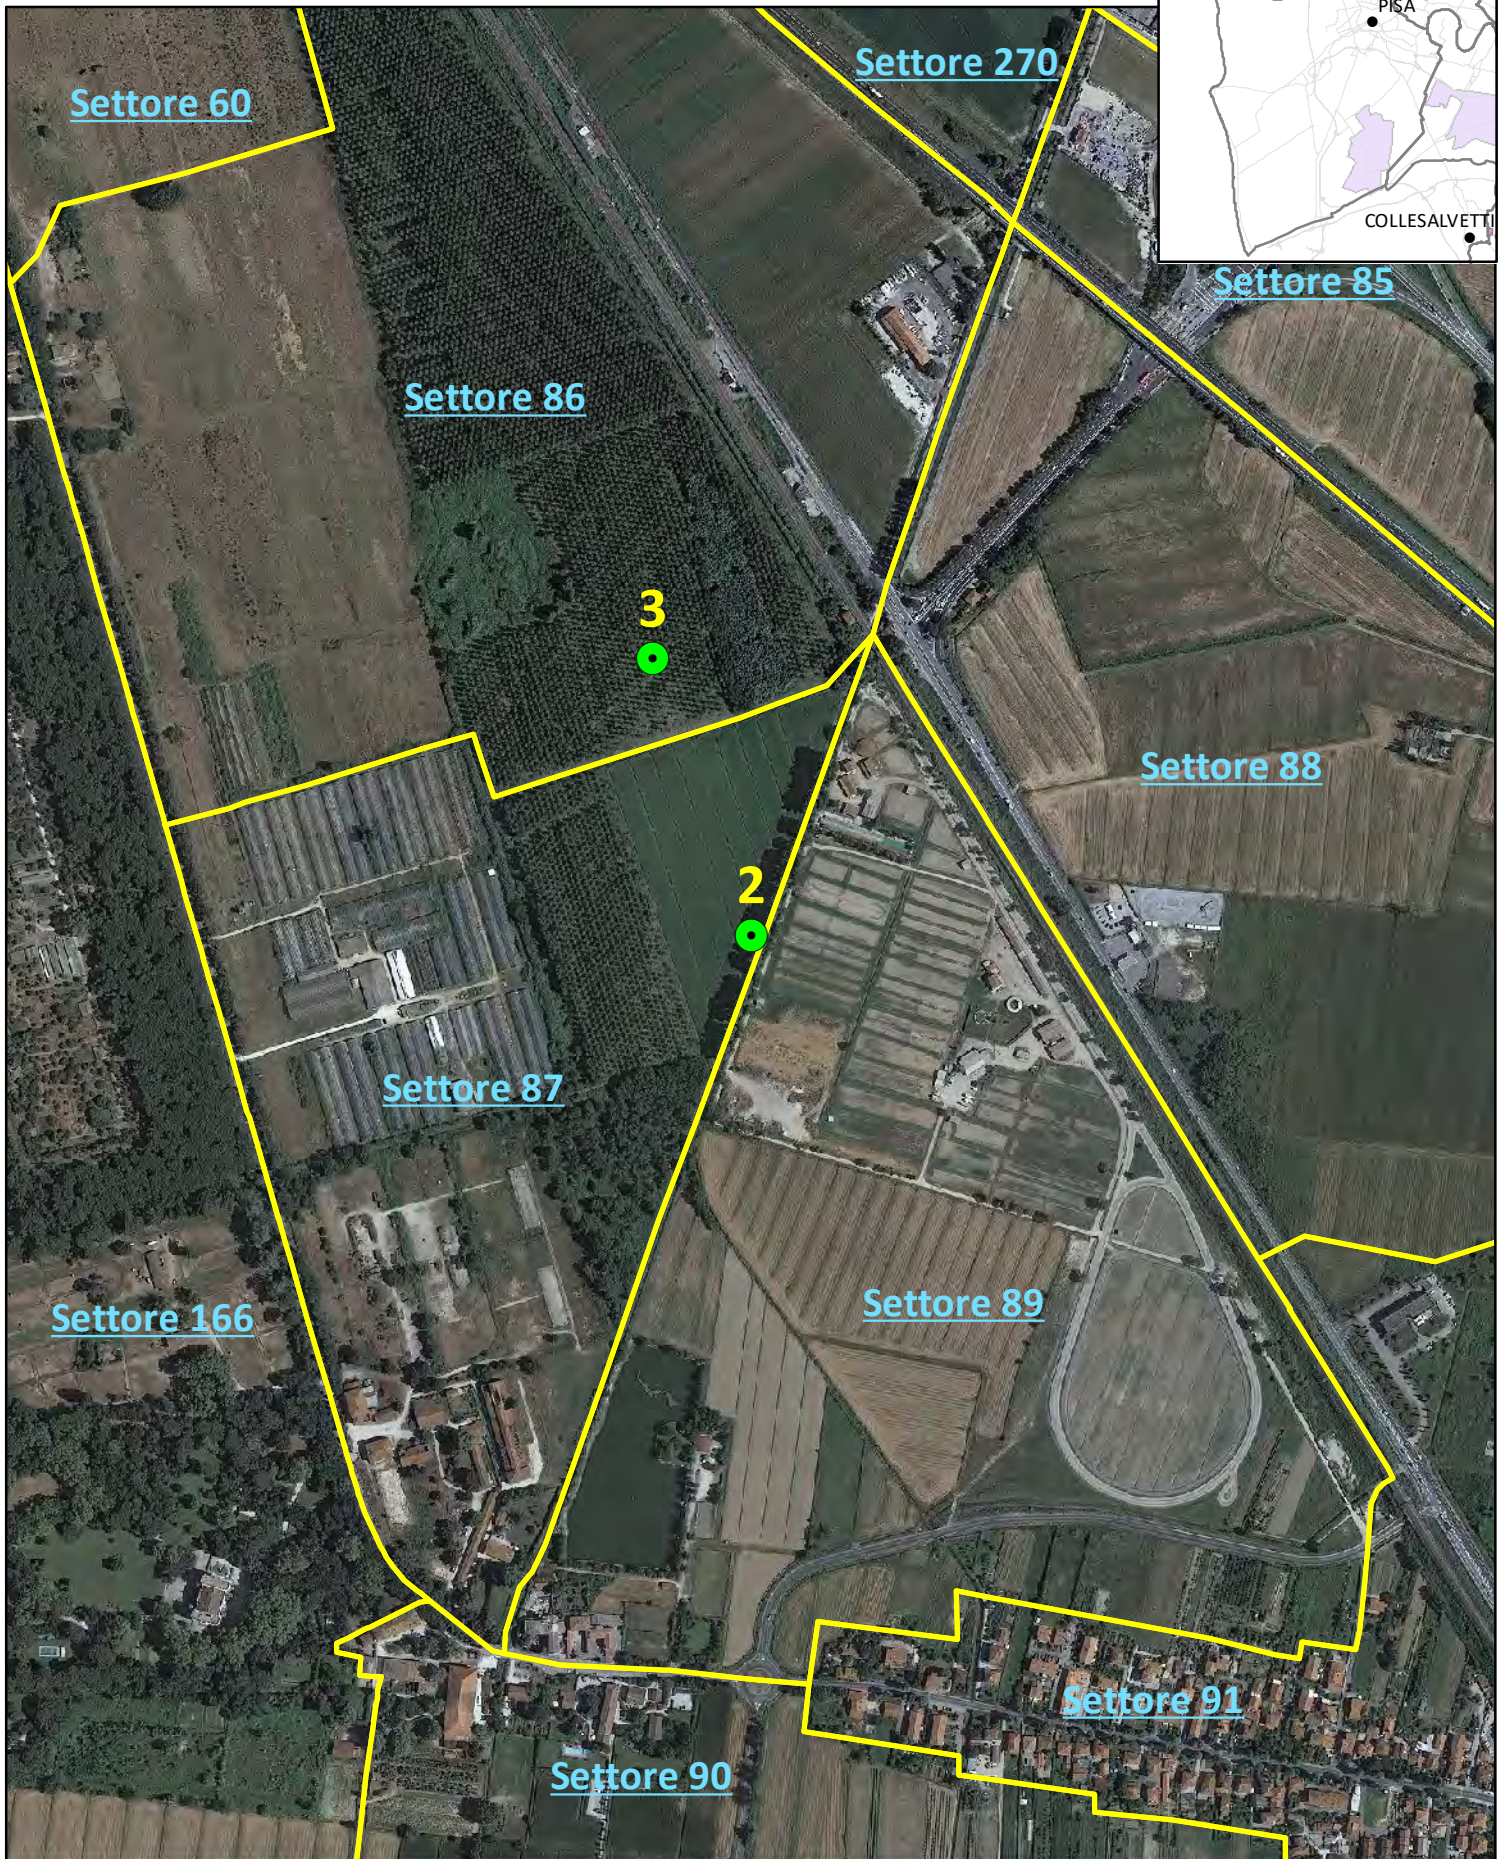

# APPOSTAMENTI CACCIA DI SELEZIONE AL DAINO

APPOSTAMENTO NUMERO 1 - DISTRETTO MULTISPECIE NORD

© ATC 14 PISA OVEST - GENNAIO 2024

1 cm = 75 metri

QUANDO É APERTA LA CACCIA AL DAINO IL SETTORE PER LA SELEZIONE CINGHIALE É CHIUSO

# APPOSTAMENTI CACCIA DI SELEZIONE AL DAINO

APPOSTAMENTO NUMERO 2 - DISTRETTO MULTISPECIE NORD

© ATC 14 PISA OVEST - GENNAIO 2024

1 cm = 75 metri

QUANDO É APERTA LA CACCIA AL DAINO IL SETTORE PER LA SELEZIONE CINGHIALE É CHIUSO

# APPOSTAMENTI CACCIA DI SELEZIONE AL DAINO

APPOSTAMENTO NUMERO 3 - DISTRETTO MULTISPECIE NORD

© ATC 14 PISA OVEST - GENNAIO 2024

1 cm = 75 metri

QUANDO É APERTA LA CACCIA AL DAINO IL SETTORE PER LA SELEZIONE CINGHIALE É CHIUSO

# APPOSTAMENTI CACCIA DI SELEZIONE AL DAINO

APPOSTAMENTO NUMERO 4 - DISTRETTO MULTISPECIE NORD

© ATC 14 PISA OVEST - GENNAIO 2024

1 cm = 75 metri

QUANDO É APERTA LA CACCIA AL DAINO IL SETTORE PER LA SELEZIONE CINGHIALE É CHIUSO