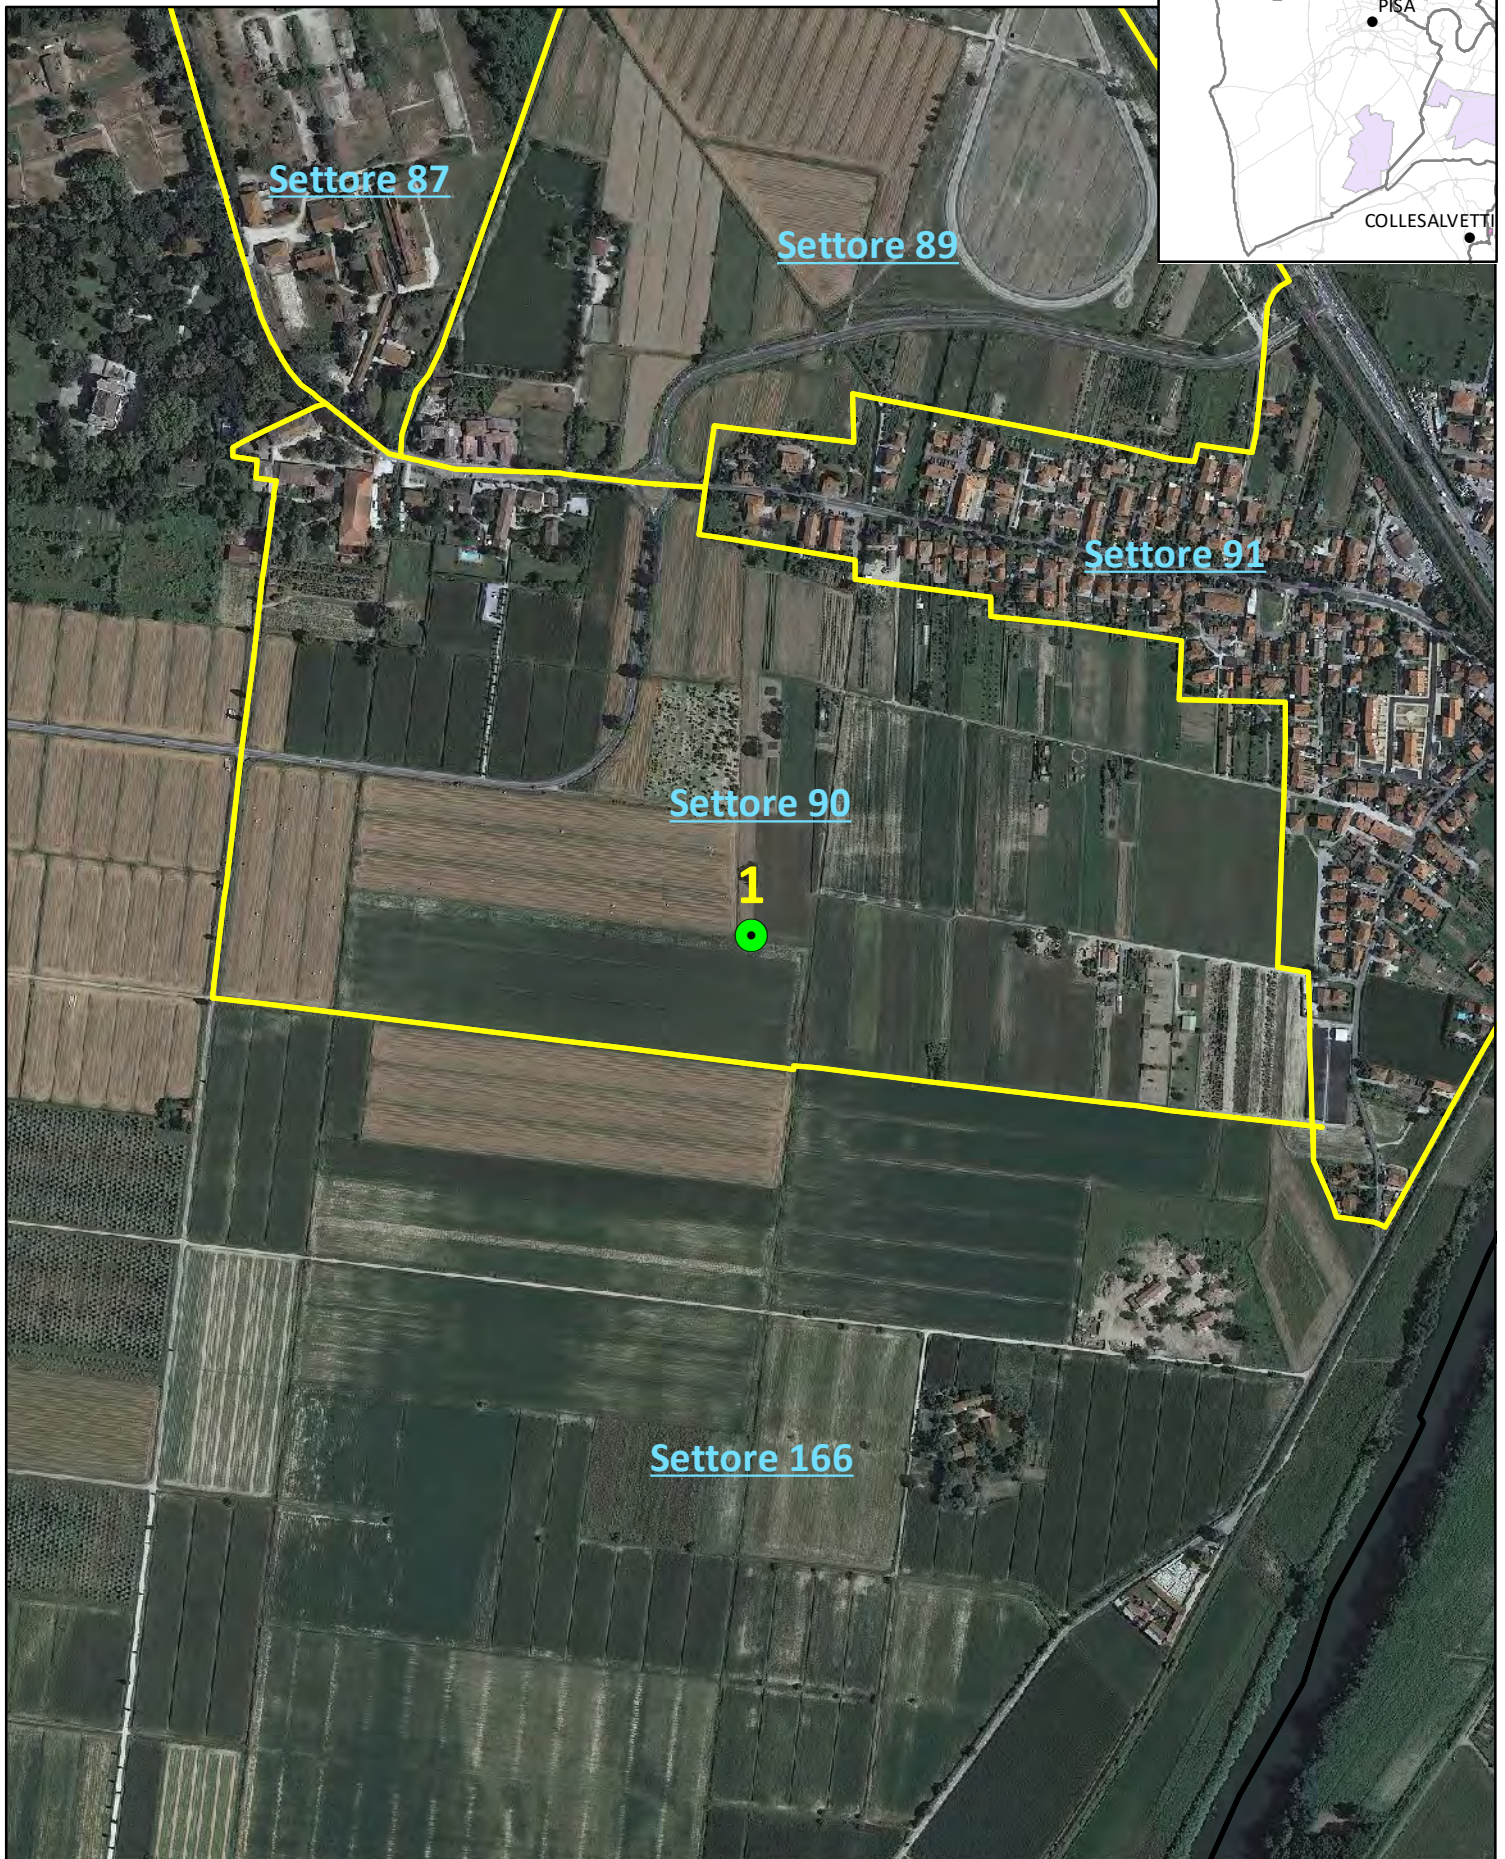

# APPOSTAMENTI CACCIA DI SELEZIONE AL DAINO

APPOSTAMENTO NUMERO 1 - DISTRETTO MULTISPECIE NORD

© ATC 14 PISA OVEST - GENNAIO 2024

1 cm = 75 metri

QUANDO É APERTA LA CACCIA AL DAINO IL SETTORE PER LA SELEZIONE CINGHIALE É CHIUSO

# APPOSTAMENTI CACCIA DI SELEZIONE AL DAINO

APPOSTAMENTO NUMERO 2 - DISTRETTO MULTISPECIE NORD

© ATC 14 PISA OVEST - GENNAIO 2024

1 cm = 75 metri

QUANDO É APERTA LA CACCIA AL DAINO IL SETTORE PER LA SELEZIONE CINGHIALE É CHIUSO

# APPOSTAMENTI CACCIA DI SELEZIONE AL DAINO

APPOSTAMENTO NUMERO 3 - DISTRETTO MULTISPECIE NORD

© ATC 14 PISA OVEST - GENNAIO 2024

1 cm = 75 metri

QUANDO É APERTA LA CACCIA AL DAINO IL SETTORE PER LA SELEZIONE CINGHIALE É CHIUSO

# APPOSTAMENTI CACCIA DI SELEZIONE AL DAINO

APPOSTAMENTO NUMERO 4 - DISTRETTO MULTISPECIE NORD

© ATC 14 PISA OVEST - GENNAIO 2024

1 cm = 75 metri

QUANDO É APERTA LA CACCIA AL DAINO IL SETTORE PER LA SELEZIONE CINGHIALE É CHIUSO