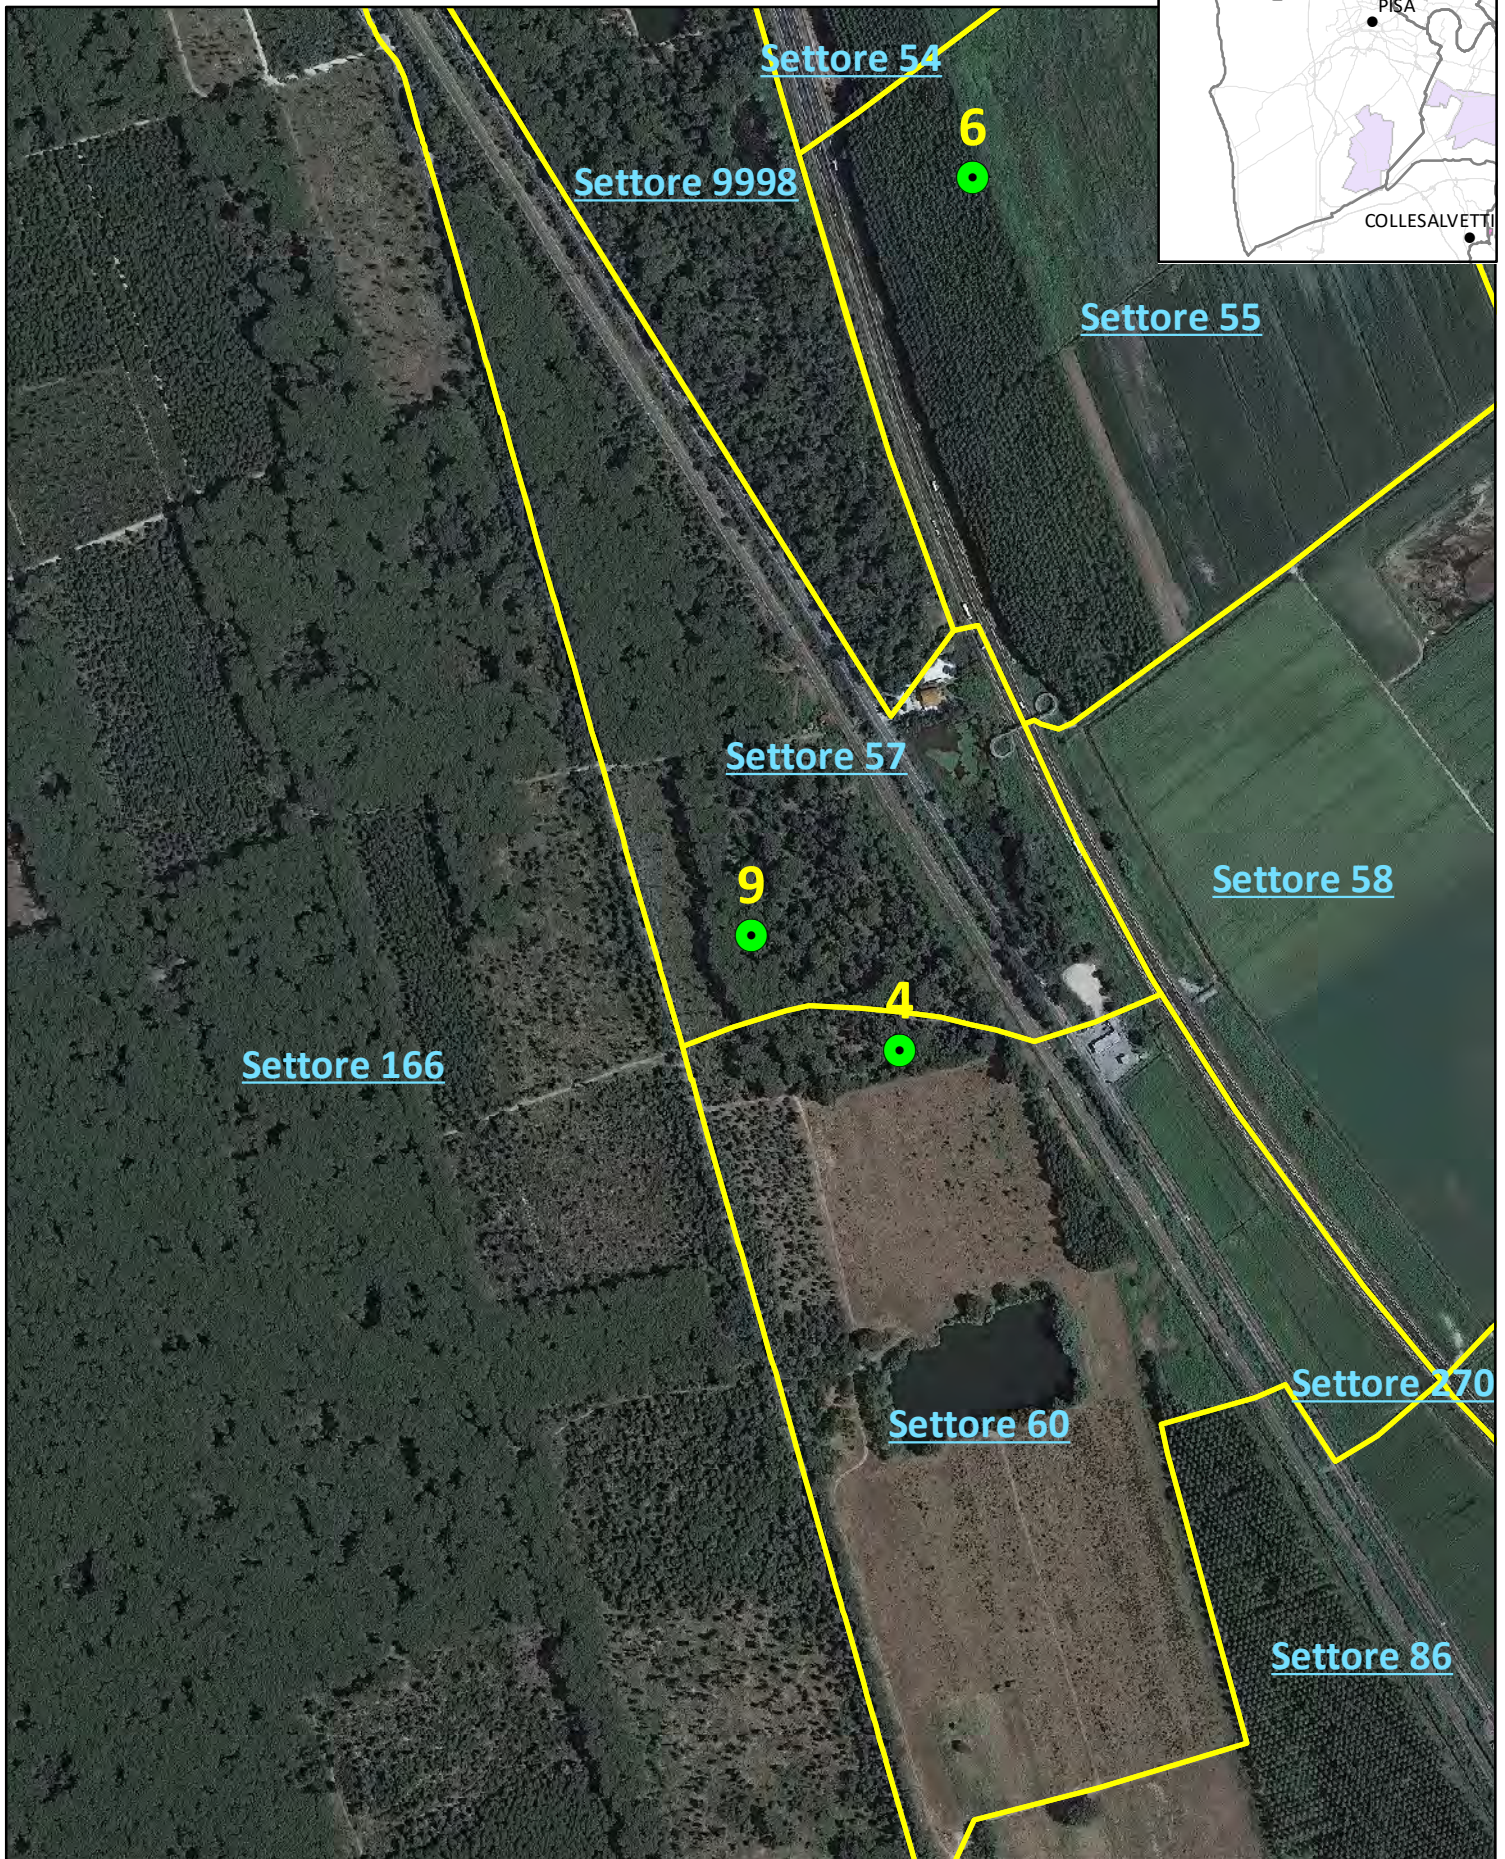

# APPOSTAMENTI CACCIA DI SELEZIONE AL DAINO

APPOSTAMENTO NUMERO 6 - DISTRETTO MULTISPECIE NORD

© ATC 14 PISA OVEST - GENNAIO 2024

1 cm = 75 metri

QUANDO É APERTA LA CACCIA AL DAINO IL SETTORE PER LA SELEZIONE CINGHIALE É CHIUSO

# APPOSTAMENTI CACCIA DI SELEZIONE AL DAINO

APPOSTAMENTO NUMERO 7 - DISTRETTO MULTISPECIE NORD

© ATC 14 PISA OVEST - GENNAIO 2024

1 cm = 75 metri

QUANDO É APERTA LA CACCIA AL DAINO IL SETTORE PER LA SELEZIONE CINGHIALE É CHIUSO

# APPOSTAMENTI CACCIA DI SELEZIONE AL DAINO

APPOSTAMENTO NUMERO 8 - DISTRETTO MULTISPECIE NORD

© ATC 14 PISA OVEST - GENNAIO 2024

1 cm = 75 metri

QUANDO É APERTA LA CACCIA AL DAINO IL SETTORE PER LA SELEZIONE CINGHIALE É CHIUSO

# APPOSTAMENTI CACCIA DI SELEZIONE AL DAINO

APPOSTAMENTO NUMERO 9 - DISTRETTO MULTISPECIE NORD

© ATC 14 PISA OVEST - GENNAIO 2024

1 cm = 75 metri

QUANDO É APERTA LA CACCIA AL DAINO IL SETTORE PER LA SELEZIONE CINGHIALE É CHIUSO