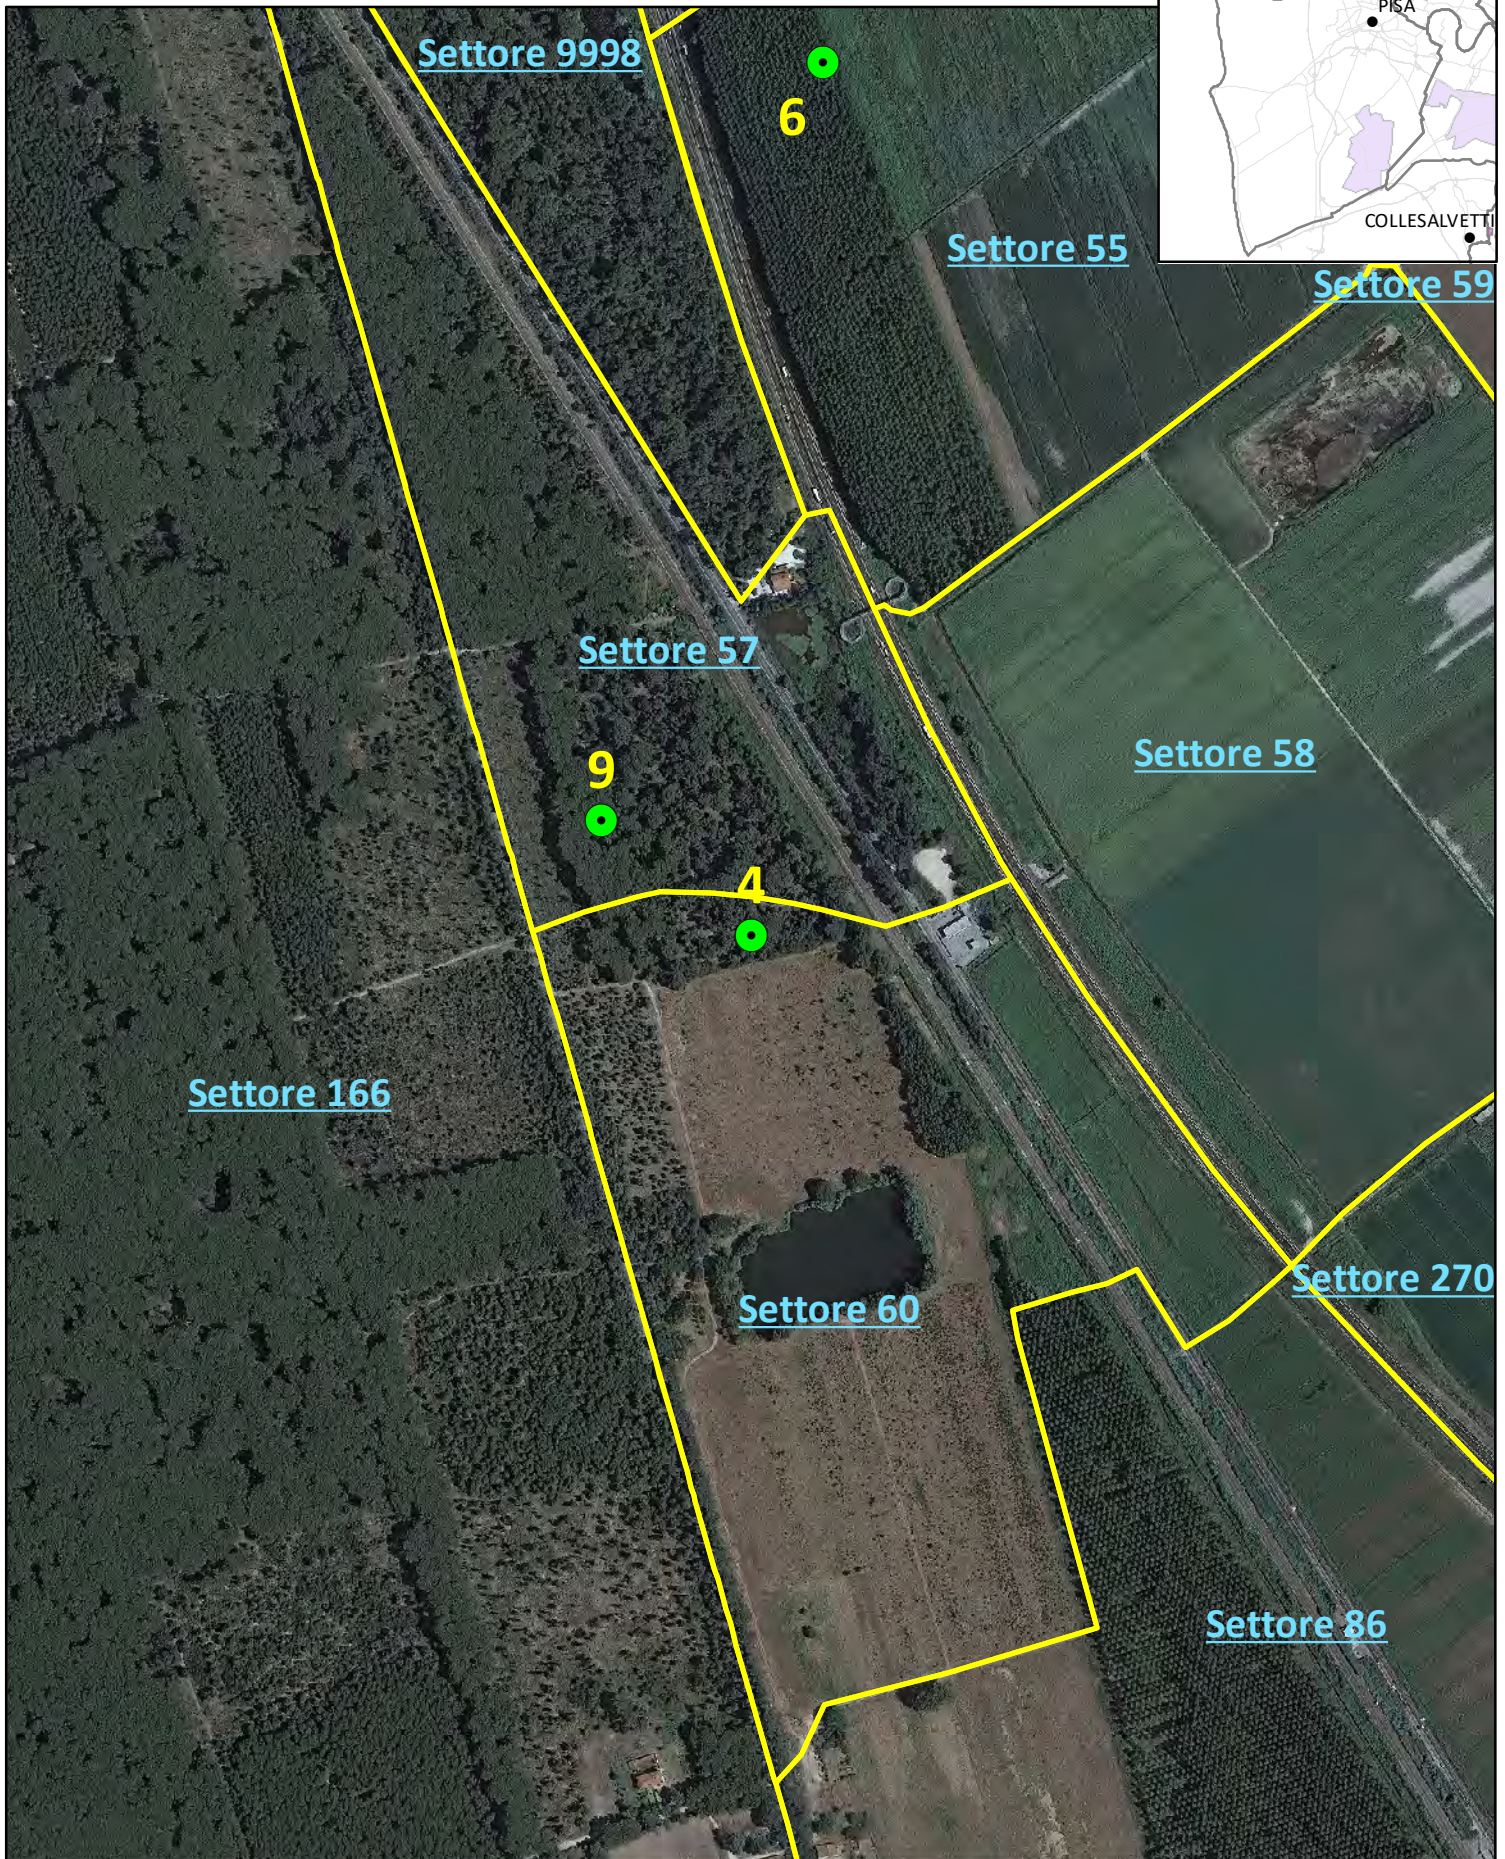

# APPOSTAMENTI CACCIA DI SELEZIONE AL DAINO

APPOSTAMENTO NUMERO 2 - DISTRETTO MULTISPECIE NORD

© ATC 14 PISA OVEST - GENNAIO 2024

1 cm = 75 metri

QUANDO É APERTA LA CACCIA AL DAINO IL SETTORE PER LA SELEZIONE CINGHIALE É CHIUSO

# APPOSTAMENTI CACCIA DI SELEZIONE AL DAINO

APPOSTAMENTO NUMERO 3 - DISTRETTO MULTISPECIE NORD

© ATC 14 PISA OVEST - GENNAIO 2024

1 cm = 75 metri

QUANDO É APERTA LA CACCIA AL DAINO IL SETTORE PER LA SELEZIONE CINGHIALE É CHIUSO

# APPOSTAMENTI CACCIA DI SELEZIONE AL DAINO

APPOSTAMENTO NUMERO 4 - DISTRETTO MULTISPECIE NORD

© ATC 14 PISA OVEST - GENNAIO 2024

1 cm = 75 metri

QUANDO É APERTA LA CACCIA AL DAINO IL SETTORE PER LA SELEZIONE CINGHIALE É CHIUSO

# APPOSTAMENTI CACCIA DI SELEZIONE AL DAINO

APPOSTAMENTO NUMERO 6 - DISTRETTO MULTISPECIE NORD

© ATC 14 PISA OVEST - GENNAIO 2024

1 cm = 75 metri

QUANDO É APERTA LA CACCIA AL DAINO IL SETTORE PER LA SELEZIONE CINGHIALE É CHIUSO