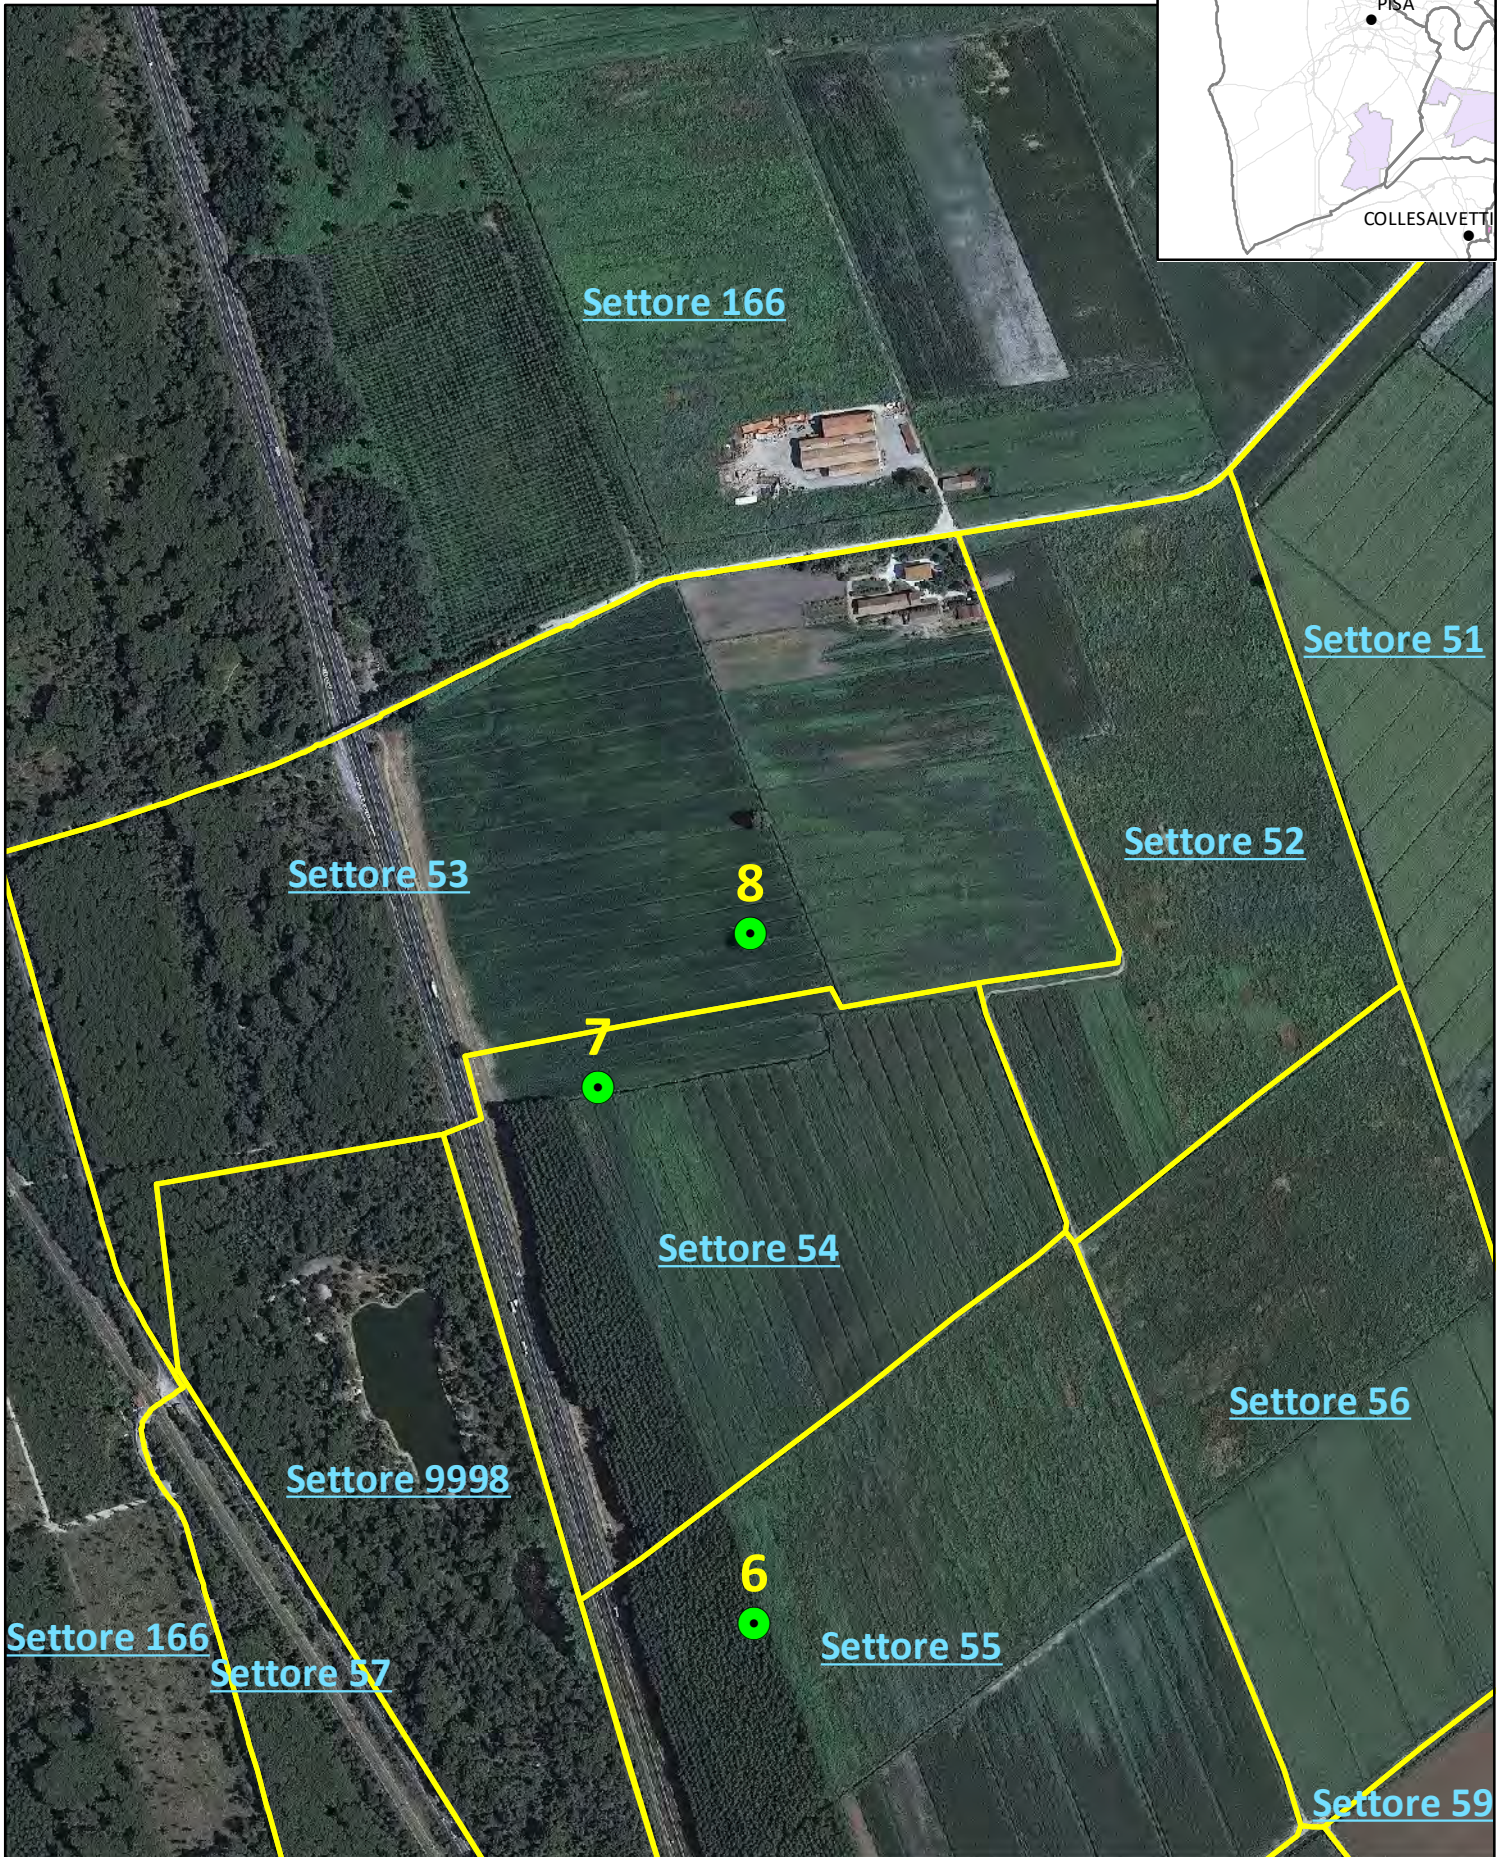

# APPOSTAMENTI CACCIA DI SELEZIONE AL DAINO

APPOSTAMENTO NUMERO 6 - DISTRETTO MULTISPECIE NORD

© ATC 14 PISA OVEST - GENNAIO 2024

1 cm = 75 metri

QUANDO É APERTA LA CACCIA AL DAINO IL SETTORE PER LA SELEZIONE CINGHIALE É CHIUSO

# APPOSTAMENTI CACCIA DI SELEZIONE AL DAINO

APPOSTAMENTO NUMERO 7 - DISTRETTO MULTISPECIE NORD

© ATC 14 PISA OVEST - GENNAIO 2024

1 cm = 75 metri

QUANDO É APERTA LA CACCIA AL DAINO IL SETTORE PER LA SELEZIONE CINGHIALE É CHIUSO

# APPOSTAMENTI CACCIA DI SELEZIONE AL DAINO

APPOSTAMENTO NUMERO 8 - DISTRETTO MULTISPECIE NORD

© ATC 14 PISA OVEST - GENNAIO 2024

1 cm = 75 metri

QUANDO É APERTA LA CACCIA AL DAINO IL SETTORE PER LA SELEZIONE CINGHIALE É CHIUSO

# APPOSTAMENTI CACCIA DI SELEZIONE AL DAINO

APPOSTAMENTO NUMERO 9 - DISTRETTO MULTISPECIE NORD

© ATC 14 PISA OVEST - GENNAIO 2024

1 cm = 75 metri

QUANDO É APERTA LA CACCIA AL DAINO IL SETTORE PER LA SELEZIONE CINGHIALE É CHIUSO