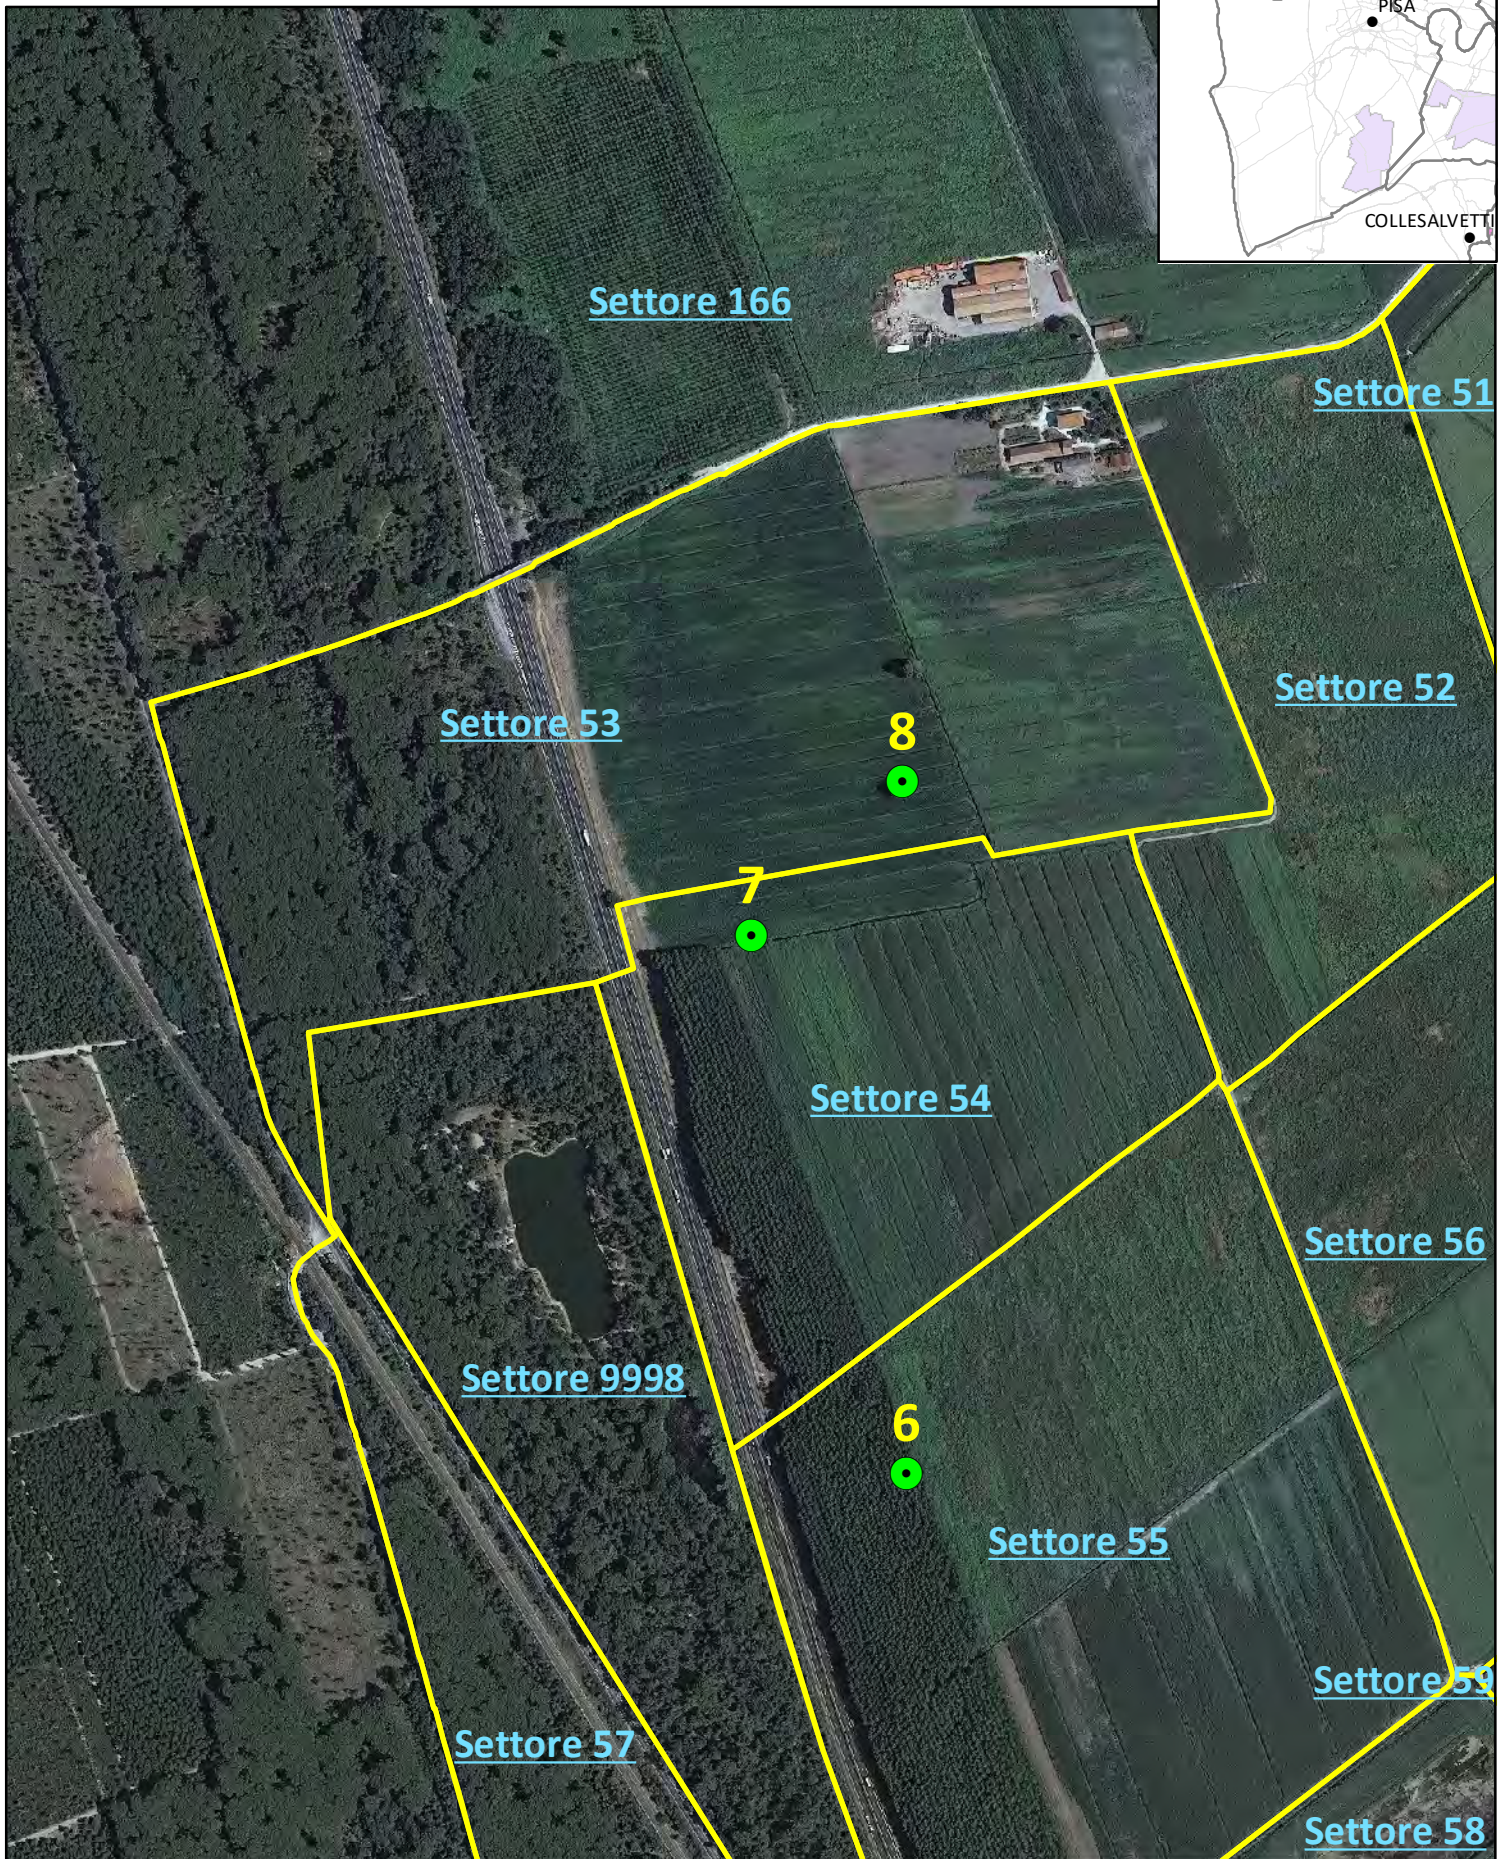

# APPOSTAMENTI CACCIA DI SELEZIONE AL DAINO

APPOSTAMENTO NUMERO 4 - DISTRETTO MULTISPECIE NORD

© ATC 14 PISA OVEST - GENNAIO 2024

1 cm = 75 metri

QUANDO É APERTA LA CACCIA AL DAINO IL SETTORE PER LA SELEZIONE CINGHIALE É CHIUSO

# APPOSTAMENTI CACCIA DI SELEZIONE AL DAINO

APPOSTAMENTO NUMERO 6 - DISTRETTO MULTISPECIE NORD

© ATC 14 PISA OVEST - GENNAIO 2024

1 cm = 75 metri

QUANDO É APERTA LA CACCIA AL DAINO IL SETTORE PER LA SELEZIONE CINGHIALE É CHIUSO

# APPOSTAMENTI CACCIA DI SELEZIONE AL DAINO

APPOSTAMENTO NUMERO 7 - DISTRETTO MULTISPECIE NORD

© ATC 14 PISA OVEST - GENNAIO 2024

1 cm = 75 metri

QUANDO É APERTA LA CACCIA AL DAINO IL SETTORE PER LA SELEZIONE CINGHIALE É CHIUSO

# APPOSTAMENTI CACCIA DI SELEZIONE AL DAINO

APPOSTAMENTO NUMERO 8 - DISTRETTO MULTISPECIE NORD

© ATC 14 PISA OVEST - GENNAIO 2024

1 cm = 75 metri

QUANDO É APERTA LA CACCIA AL DAINO IL SETTORE PER LA SELEZIONE CINGHIALE É CHIUSO