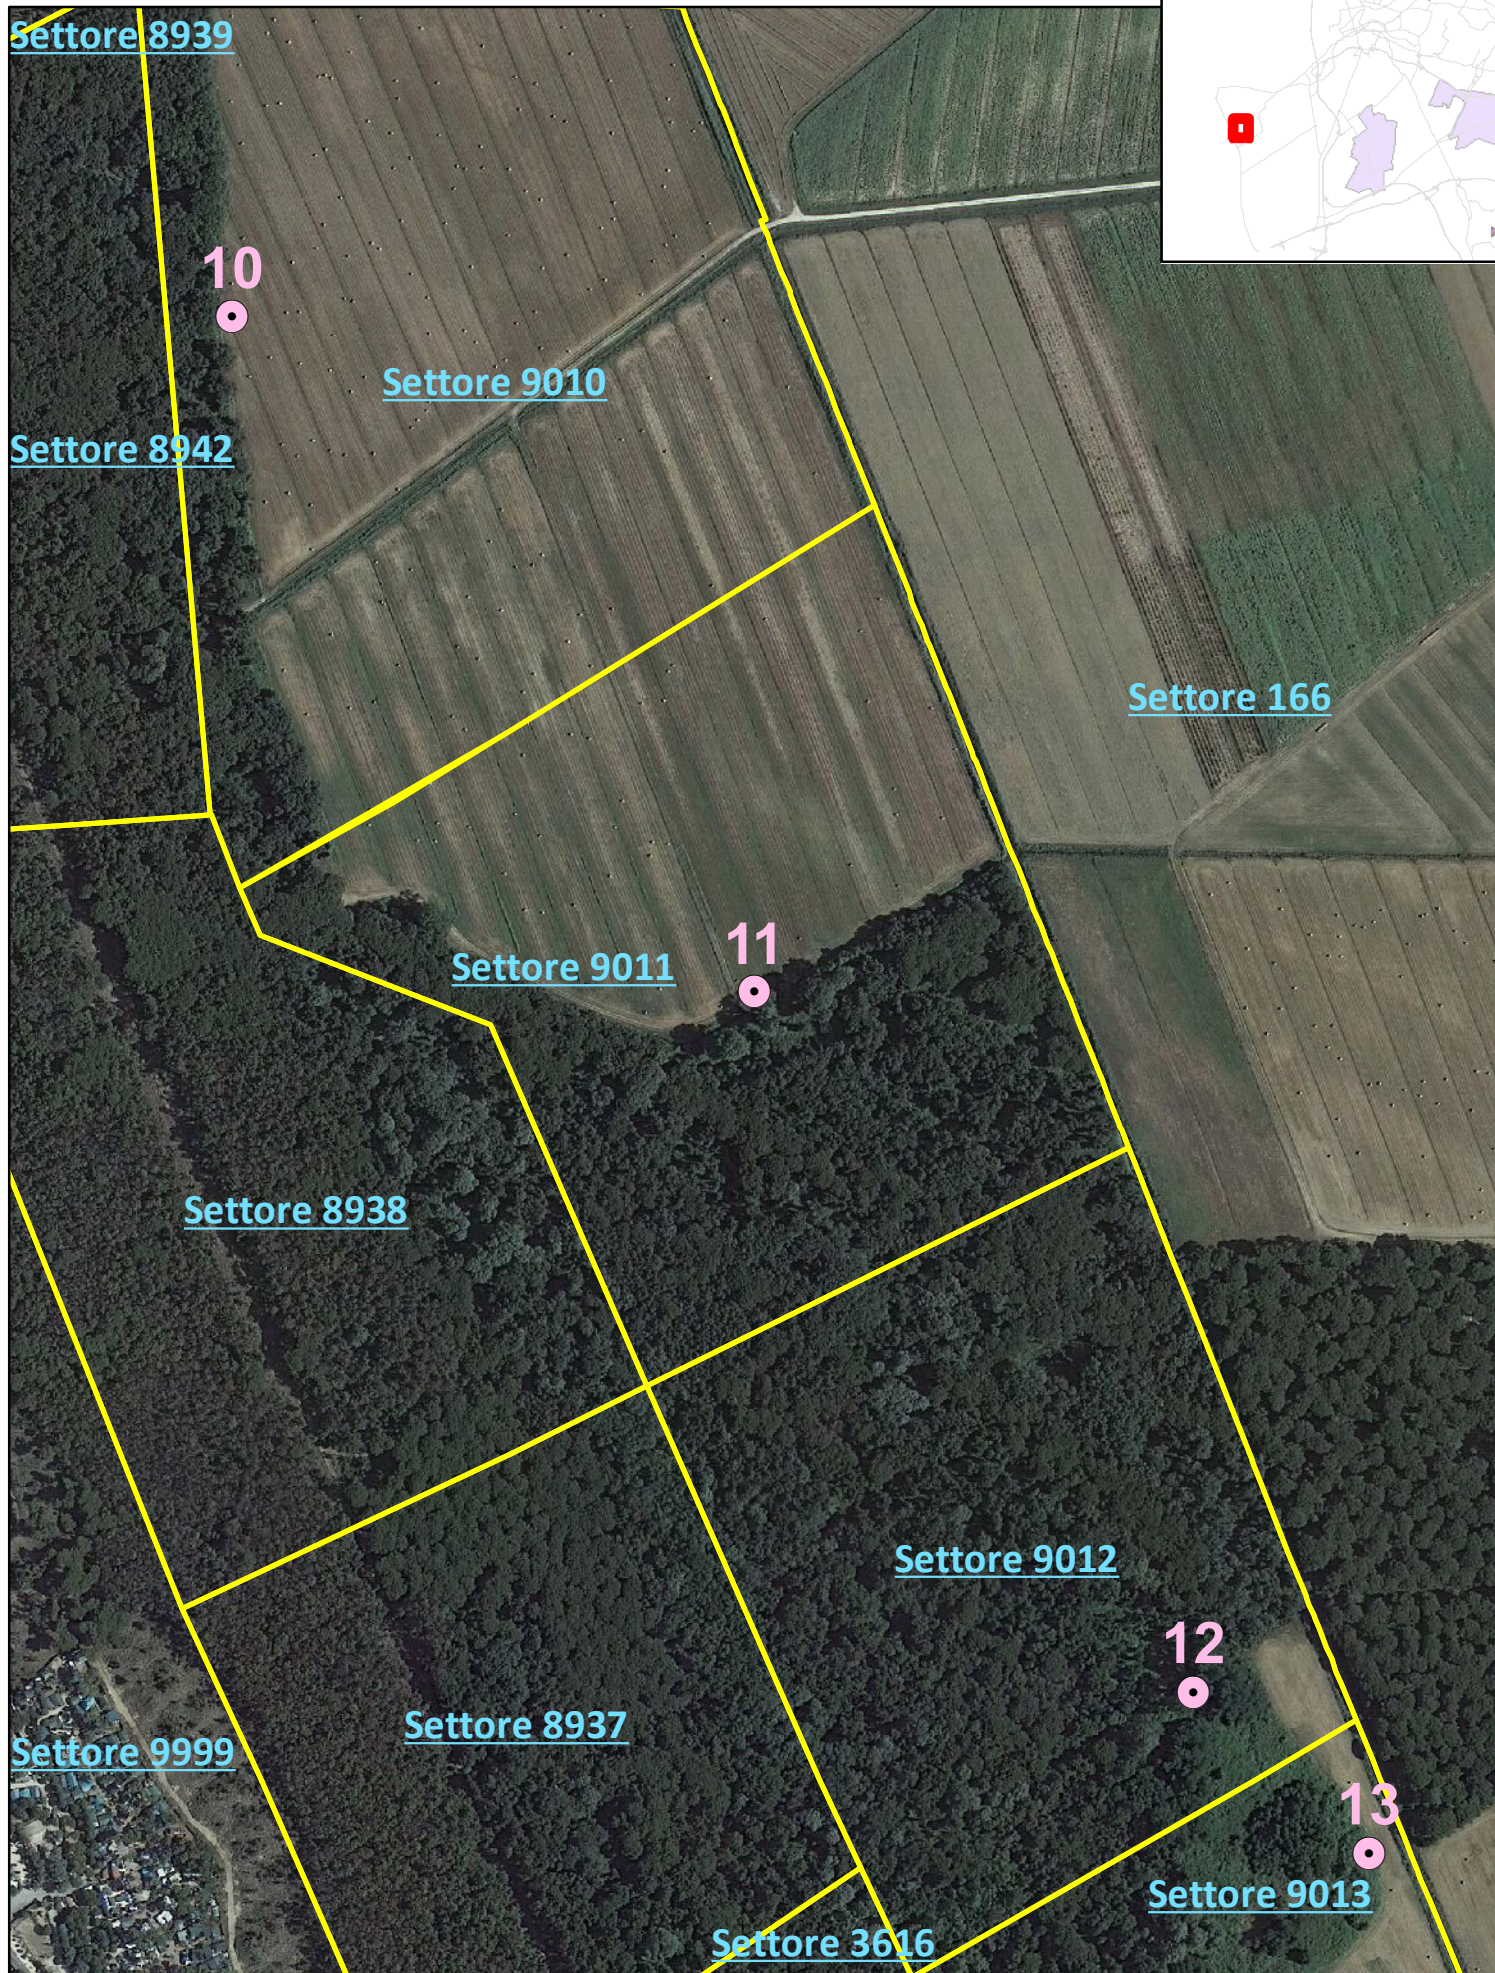

1 cm = 50 metri

APPOSTAMENTI CACCIA DI SELEZIONE AL DAINO

APPOSTAMENTO NUMERO 11 - DISTRETTO MULTISPECIE SUD

© ATC 14 PISA OVEST - GENNAIO 2024

1 cm = 50 metri

APPOSTAMENTI CACCIA DI SELEZIONE AL DAINO

APPOSTAMENTO NUMERO 12 - DISTRETTO MULTISPECIE SUD

© ATC 14 PISA OVEST - GENNAIO 2024

1 cm = 50 metri

Settore 9010

11

Settore 9011

Settore 8938

Settore 166

Settore 9012