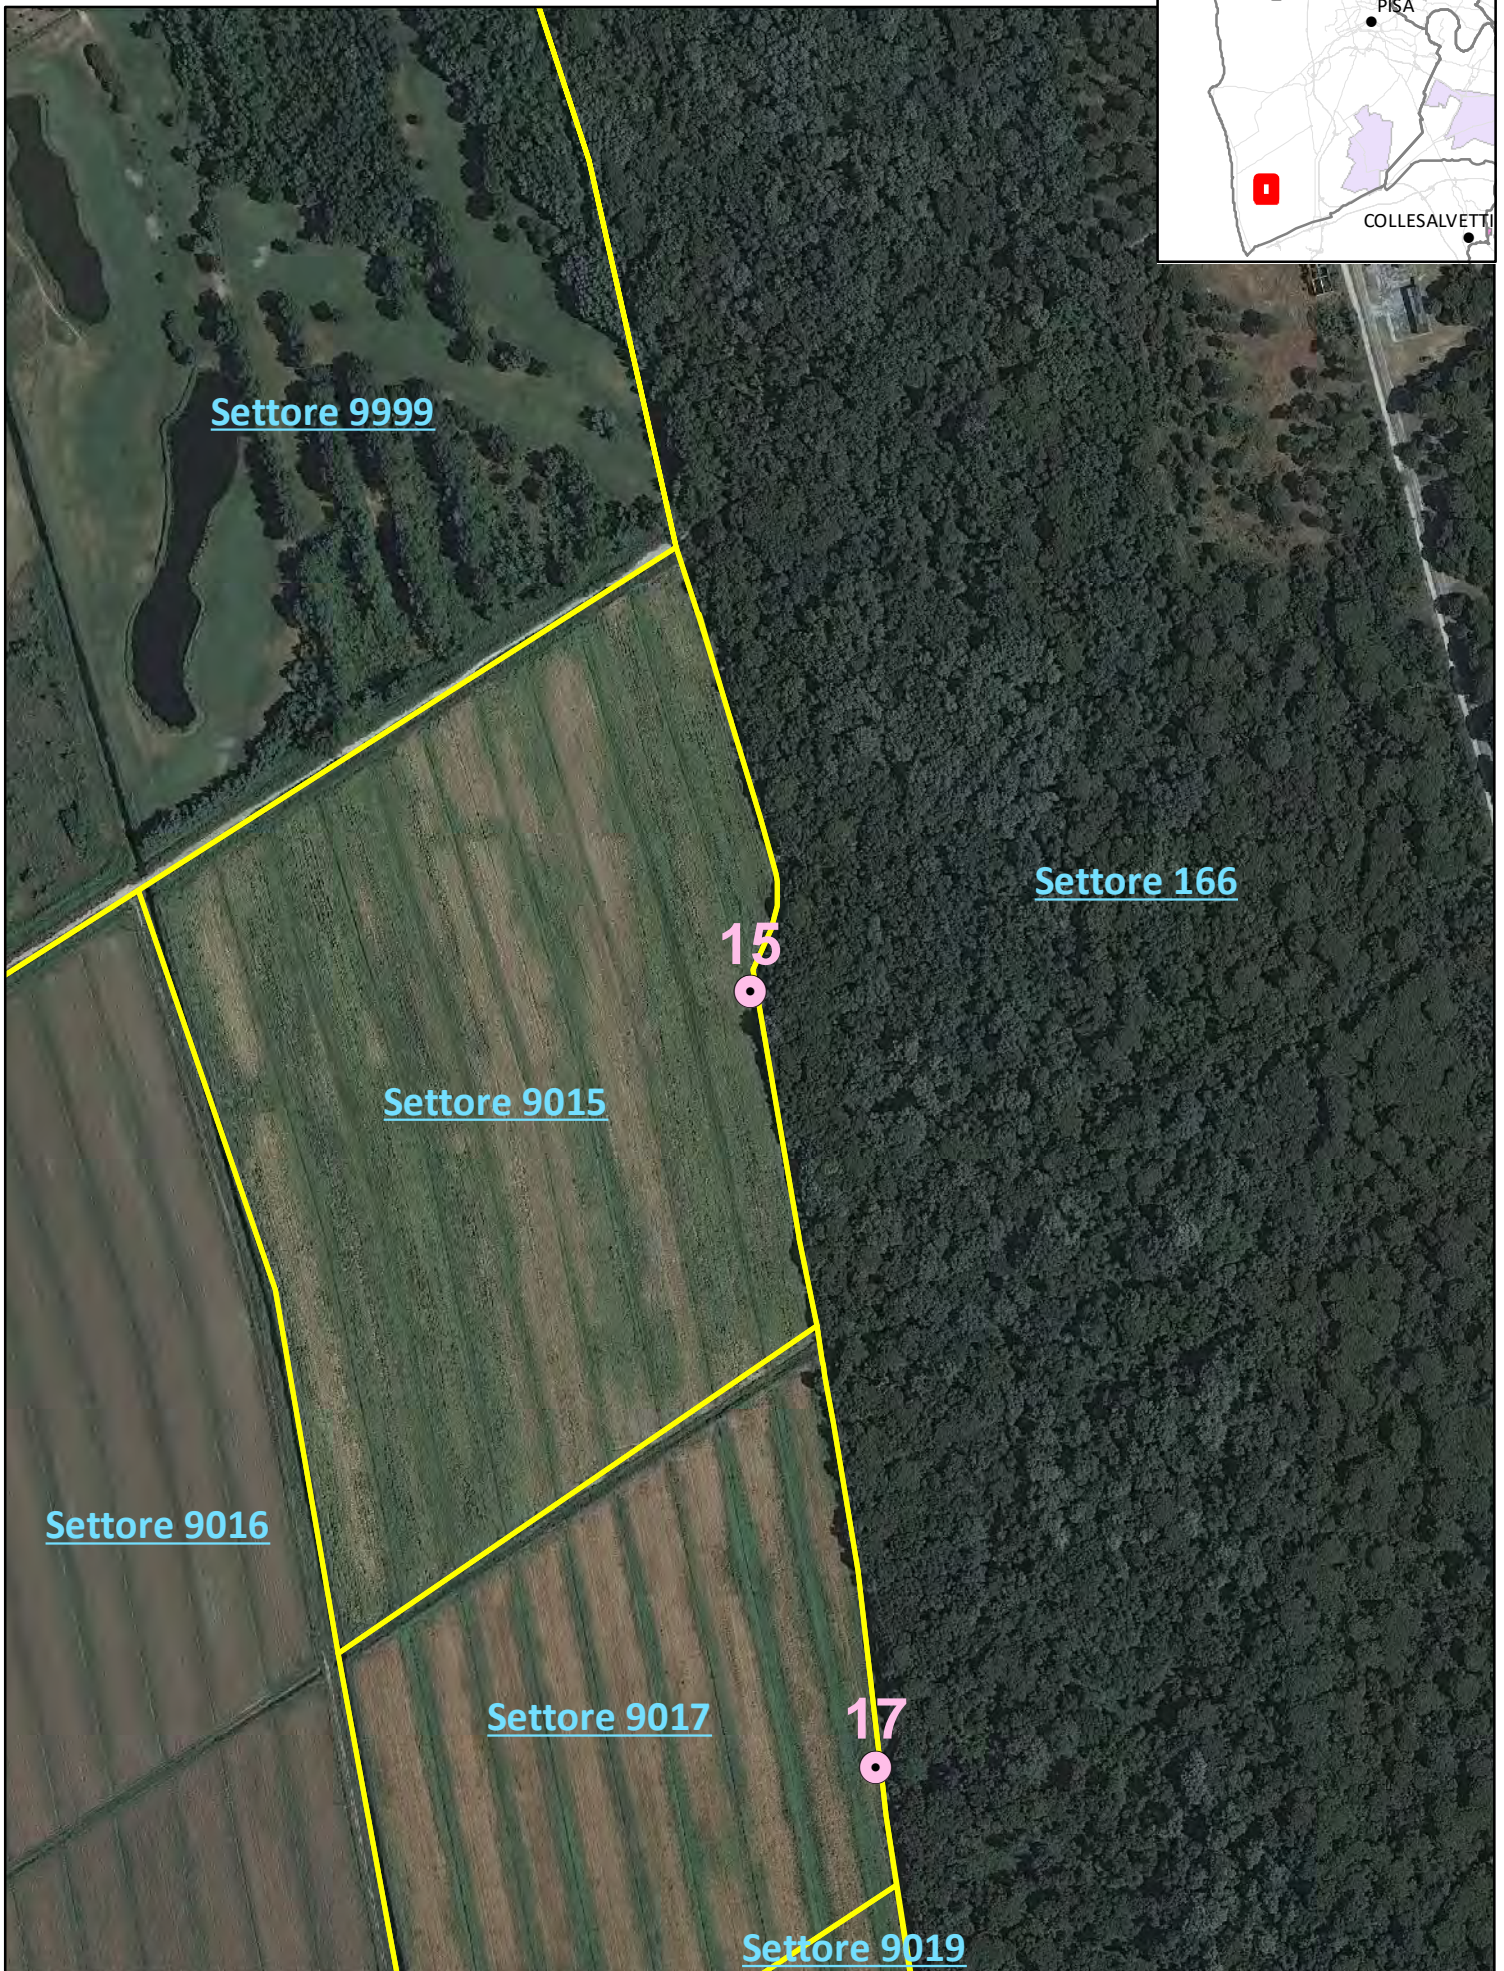

APPOSTAMENTI CACCIA DI SELEZIONE AL DAINO

APPOSTAMENTO NUMERO 14 - DISTRETTO MULTISPECIE SUD

© ATC 14 PISA OVEST - GENNAIO 2024

1 cm = 50 metri

APPOSTAMENTI CACCIA DI SELEZIONE AL DAINO

APPOSTAMENTO NUMERO 15 - DISTRETTO MULTISPECIE SUD

© ATC 14 PISA OVEST - GENNAIO 2024

1 cm = 50 metri

APPOSTAMENTI CACCIA DI SELEZIONE AL DAINO

APPOSTAMENTO NUMERO 16 - DISTRETTO MULTISPECIE SUD

© ATC 14 PISA OVEST - GENNAIO 2024

1 cm = 50 metri

APPOSTAMENTI CACCIA DI SELEZIONE AL DAINO