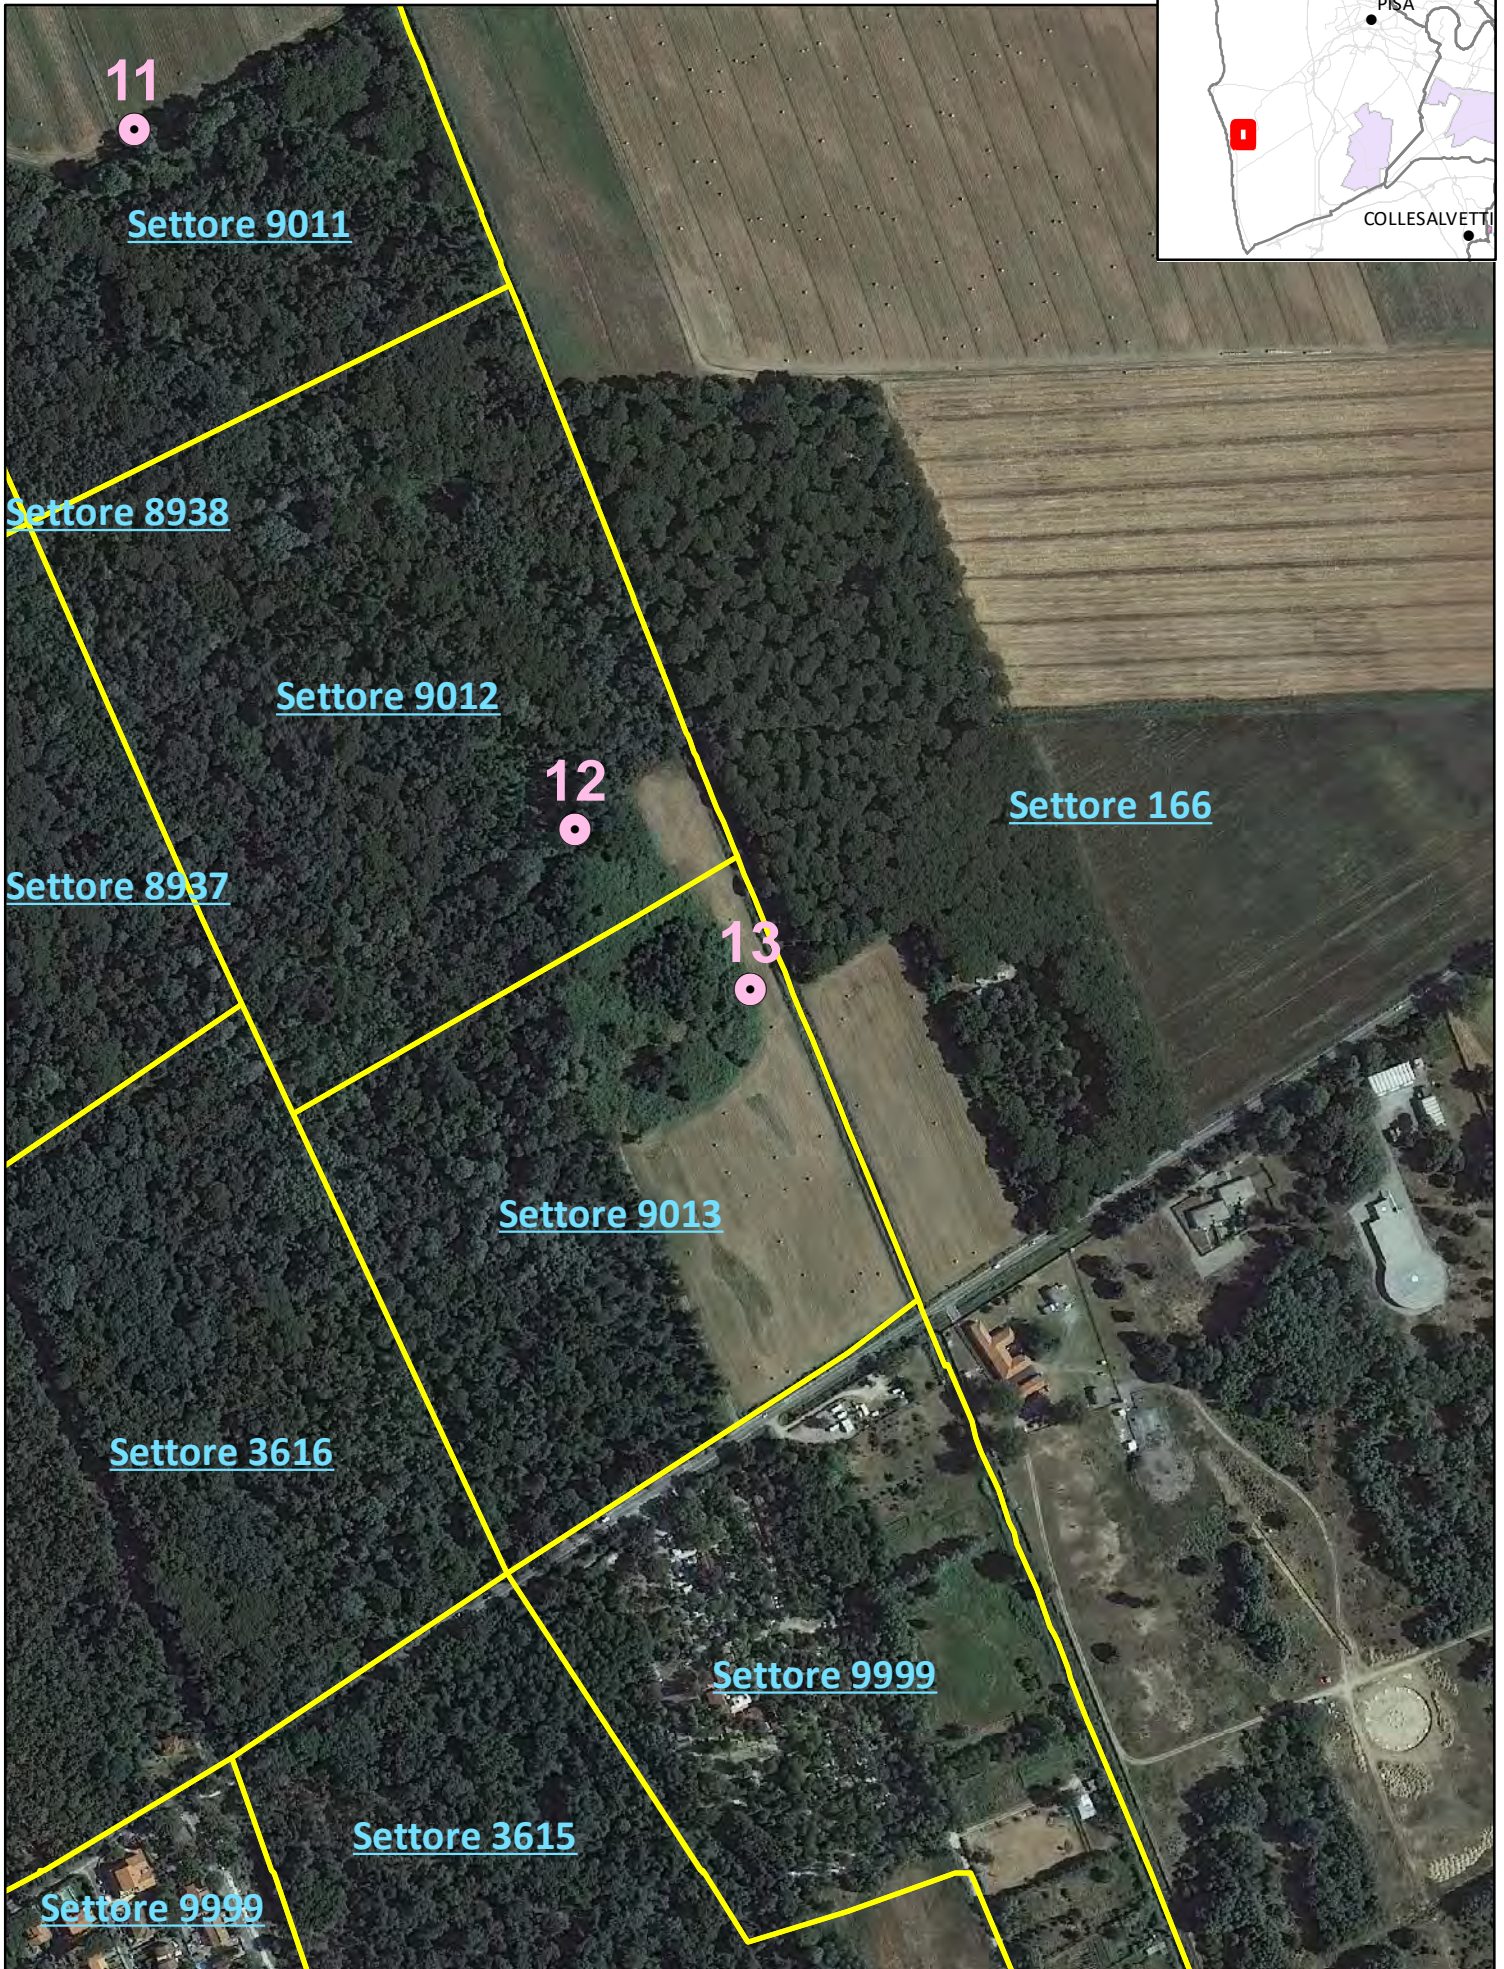

© ATC 14 PISA OVEST - GENNAIO 2024

1 cm = 50 metri

Settore 9010

11

Settore 9011

Settore 8938

Settore 166

Settore 9012

12

Settore 8937

13

Settore 9013

Settore 3616

Settore 9999

Settore 3615

APPOSTAMENTI CACCIA DI SELEZIONE AL DAINO

APPOSTAMENTO NUMERO 13 - DISTRETTO MULTISPECIE SUD

© ATC 14 PISA OVEST - GENNAIO 2024

1 cm = 50 metri

11
○

Settore 9011

Settore 8938

Settore 9012

12
○