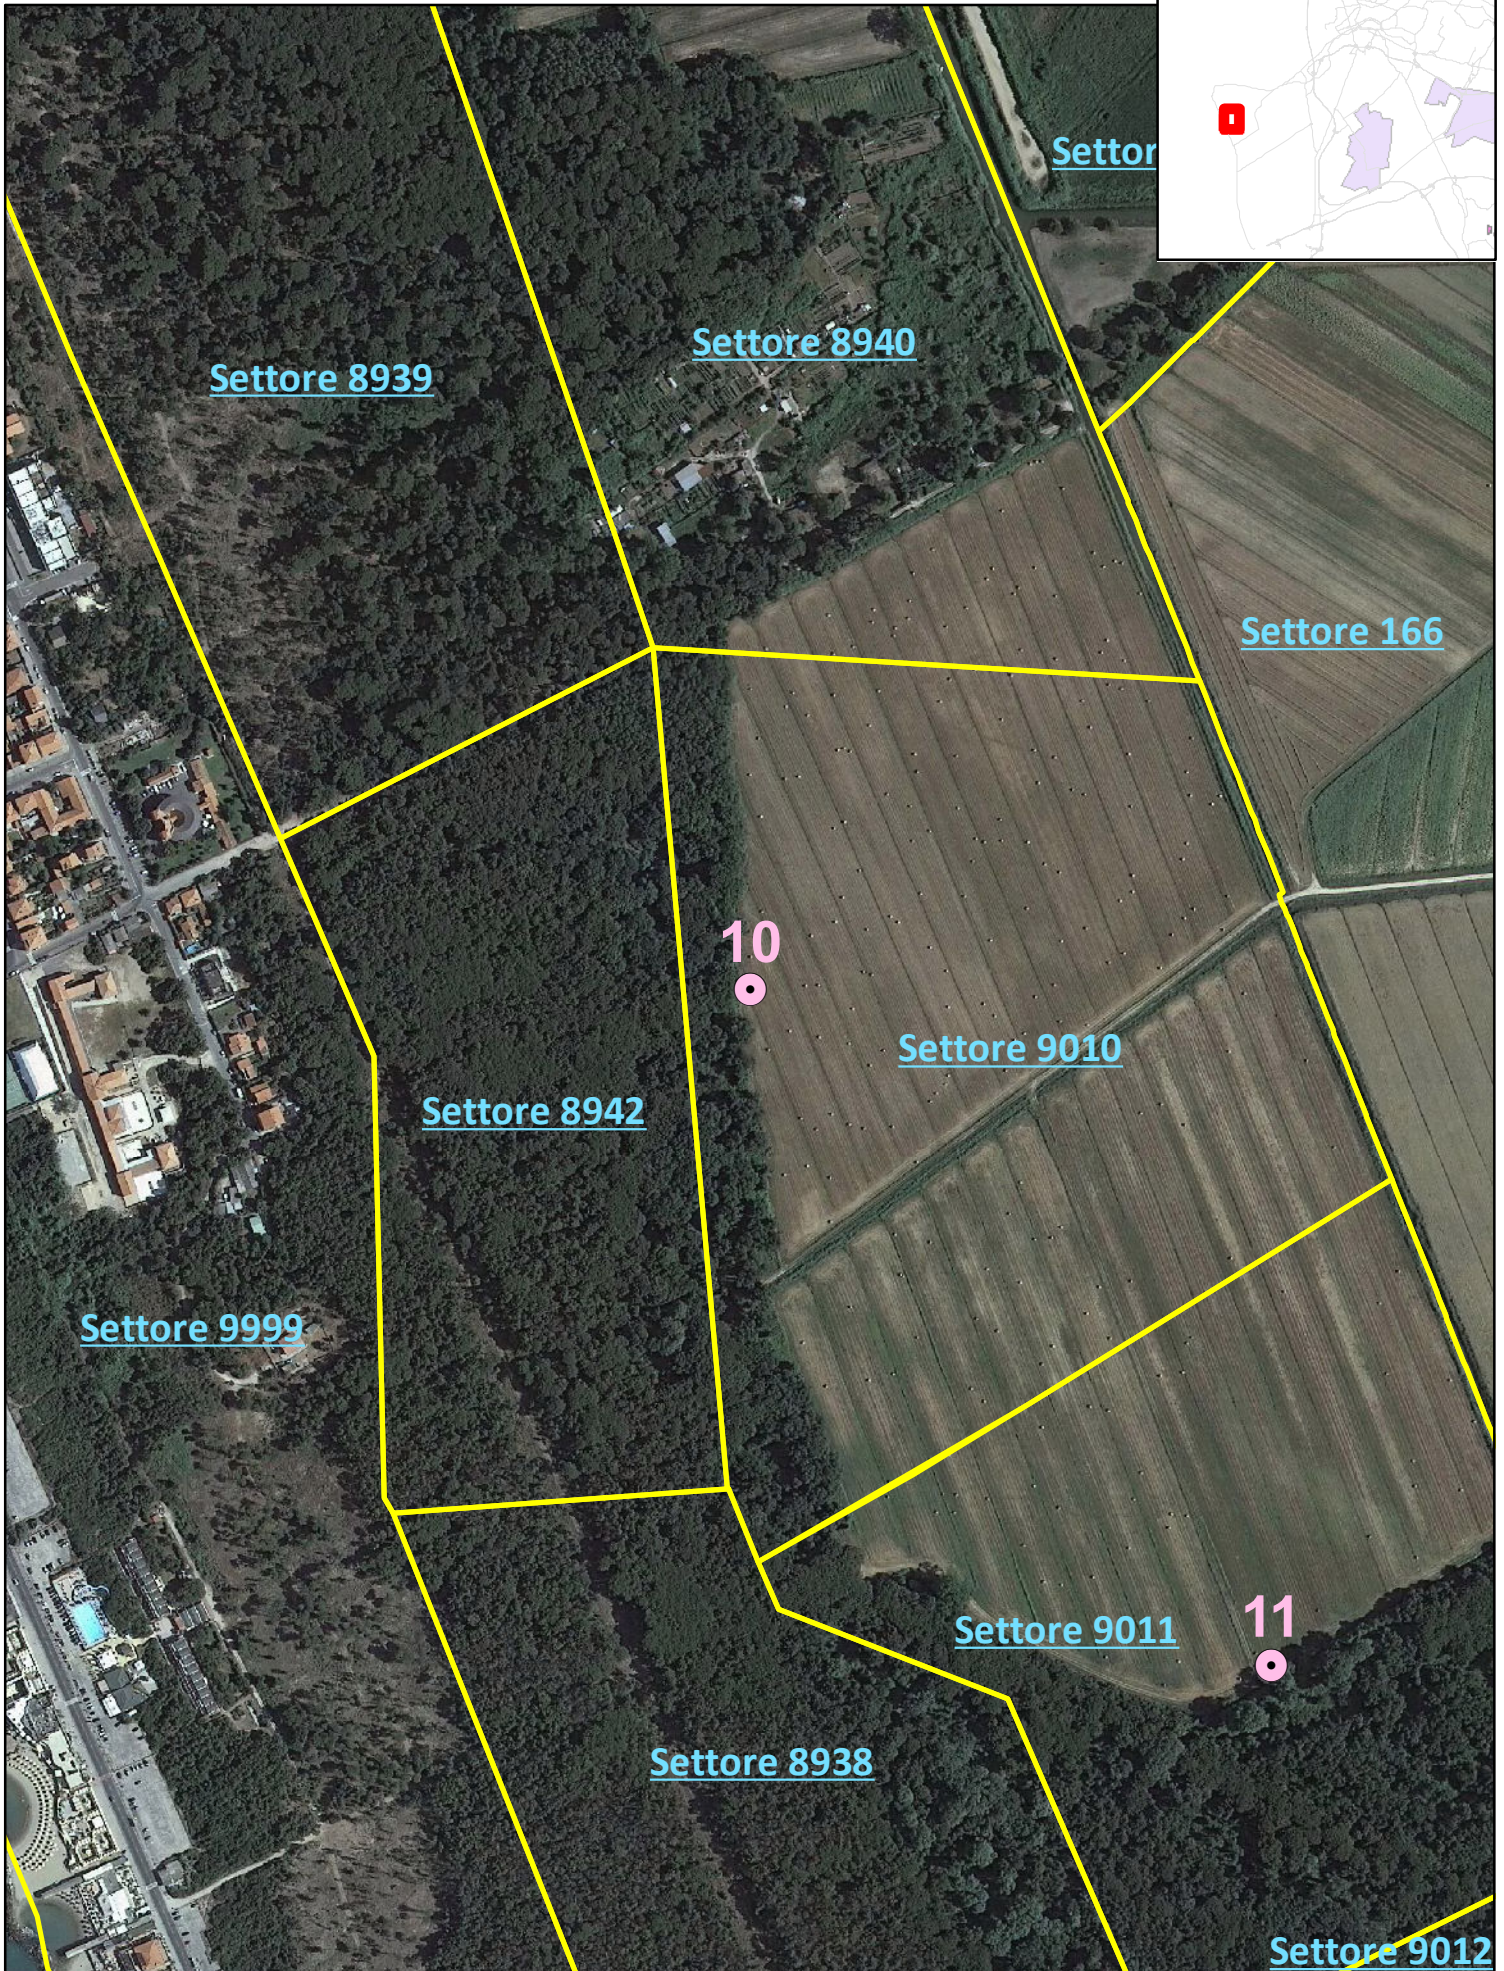

APPOSTAMENTO NUMERO 9 - DISTRETTO MULTISPECIE SUD

© ATC 14 PISA OVEST - GENNAIO 2024

1 cm = 50 metri

APPOSTAMENTI CACCIA DI SELEZIONE AL DAINO

APPOSTAMENTO NUMERO 10 - DISTRETTO MULTISPECIE SUD

© ATC 14 PISA OVEST - GENNAIO 2024

1 cm = 50 metri

APPOSTAMENTI CACCIA DI SELEZIONE AL DAINO

APPOSTAMENTO NUMERO 11 - DISTRETTO MULTISPECIE SUD

© ATC 14 PISA OVEST - GENNAIO 2024

1 cm = 50 metri

APPOSTAMENTI CACCIA DI SELEZIONE AL DAINO

APPOSTAMENTO NUMERO 12 - DISTRETTO MULTISPECIE SUD

© ATC 14 PISA OVEST - GENNAIO 2024

1 cm = 50 metri

Settore 9010

11

Settore 9011

Settore 8938

Settore 166

Settore 9012