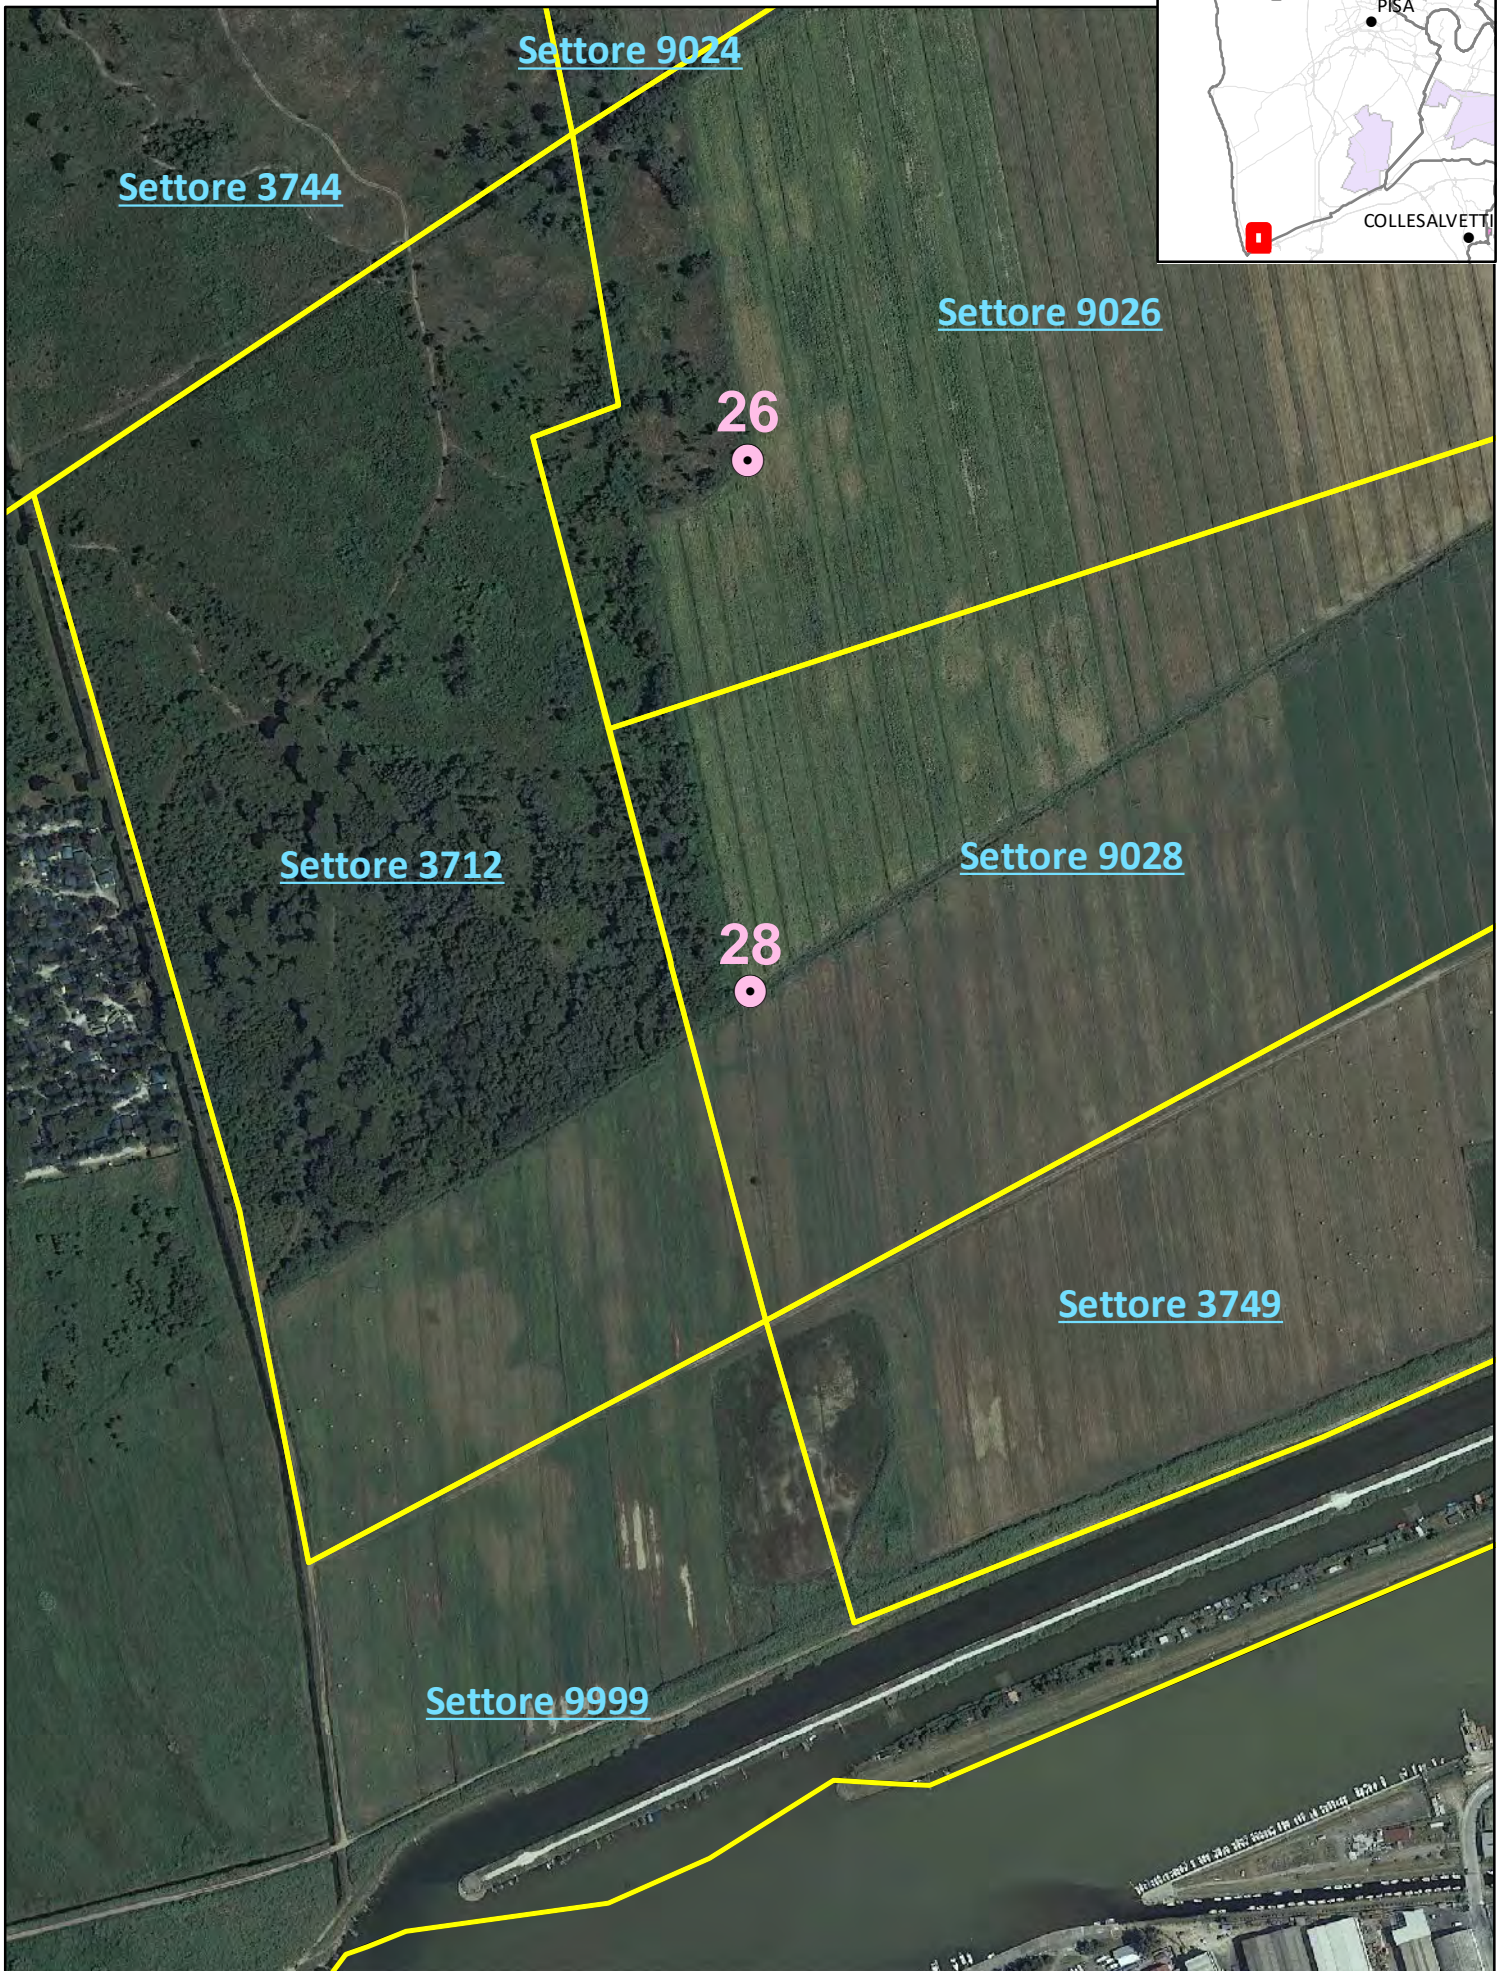

APPOSTAMENTO NUMERO 27 - DISTRETTO MULTISPECIE SUD

© ATC 14 PISA OVEST - GENNAIO 2024

1 cm = 50 metri

APPOSTAMENTI CACCIA DI SELEZIONE AL DAINO

APPOSTAMENTO NUMERO 28 - DISTRETTO MULTISPECIE SUD

© ATC 14 PISA OVEST - GENNAIO 2024

1 cm = 50 metri

APPOSTAMENTI CACCIA DI SELEZIONE AL DAINO

APPOSTAMENTO NUMERO 29 - DISTRETTO MULTISPECIE SUD

© ATC 14 PISA OVEST - GENNAIO 2024

1 cm = 50 metri

Settore 9023

Settore 9025

Settore 9027