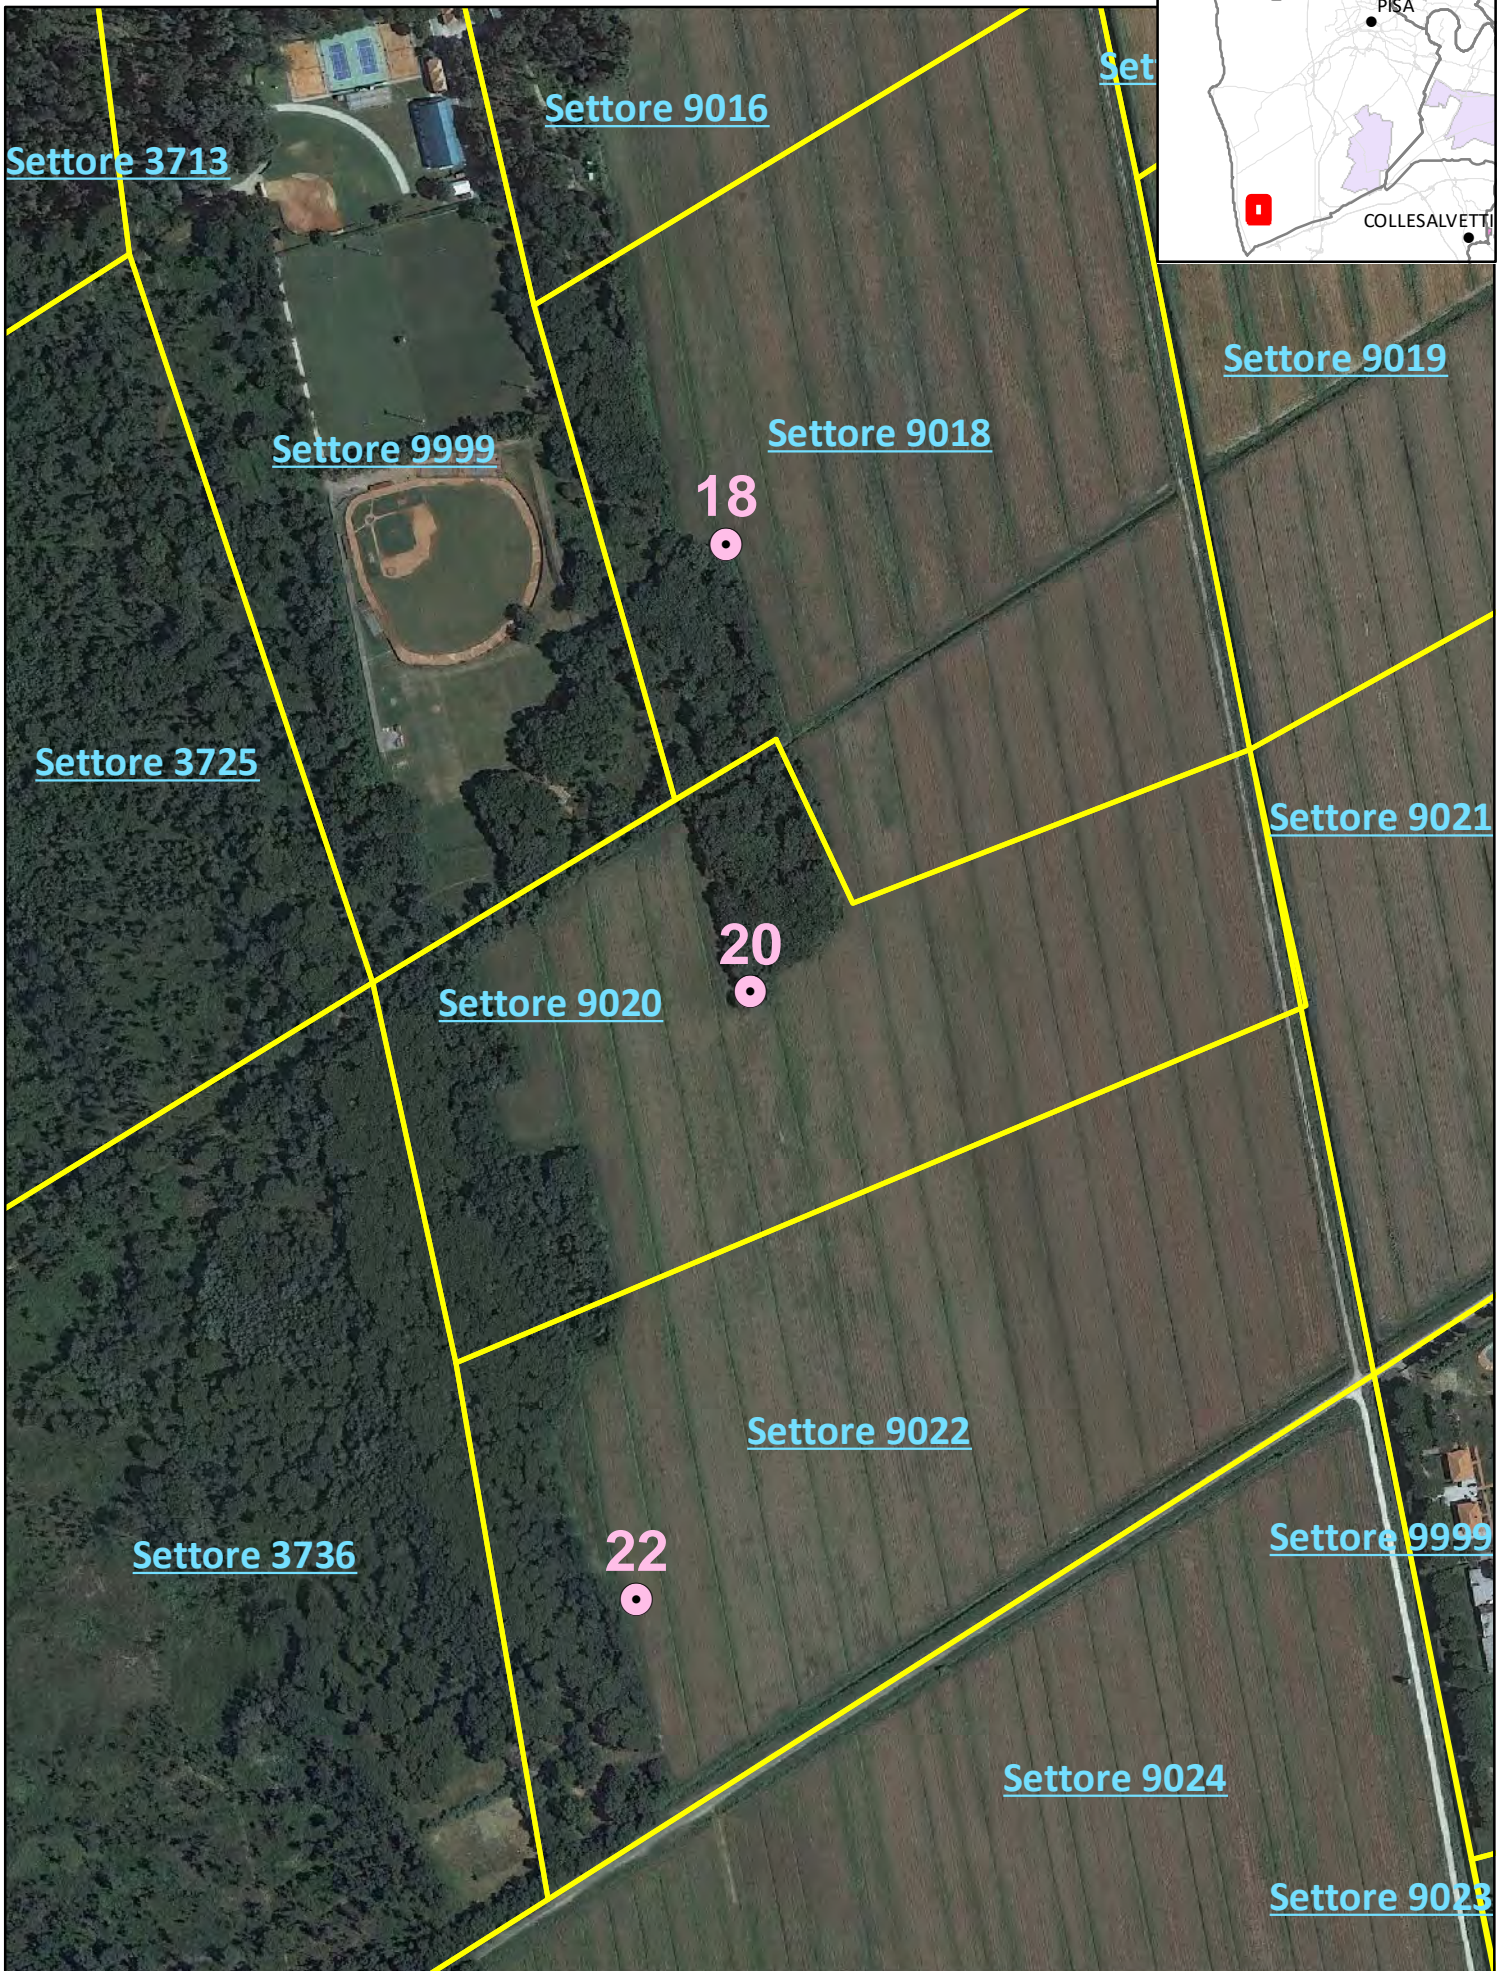

1 cm = 50 metri

APPOSTAMENTI CACCIA DI SELEZIONE AL DAINO

APPOSTAMENTO NUMERO 19 - DISTRETTO MULTISPECIE SUD

© ATC 14 PISA OVEST - GENNAIO 2024

1 cm = 50 metri

APPOSTAMENTI CACCIA DI SELEZIONE AL DAINO

APPOSTAMENTO NUMERO 20 - DISTRETTO MULTISPECIE SUD

© ATC 14 PISA OVEST - GENNAIO 2024

1 cm = 50 metri

APPOSTAMENTI CACCIA DI SELEZIONE AL DAINO

APPOSTAMENTO NUMERO 21 - DISTRETTO MULTISPECIE SUD

© ATC 14 PISA OVEST - GENNAIO 2024

1 cm = 50 metri

Settore 9015