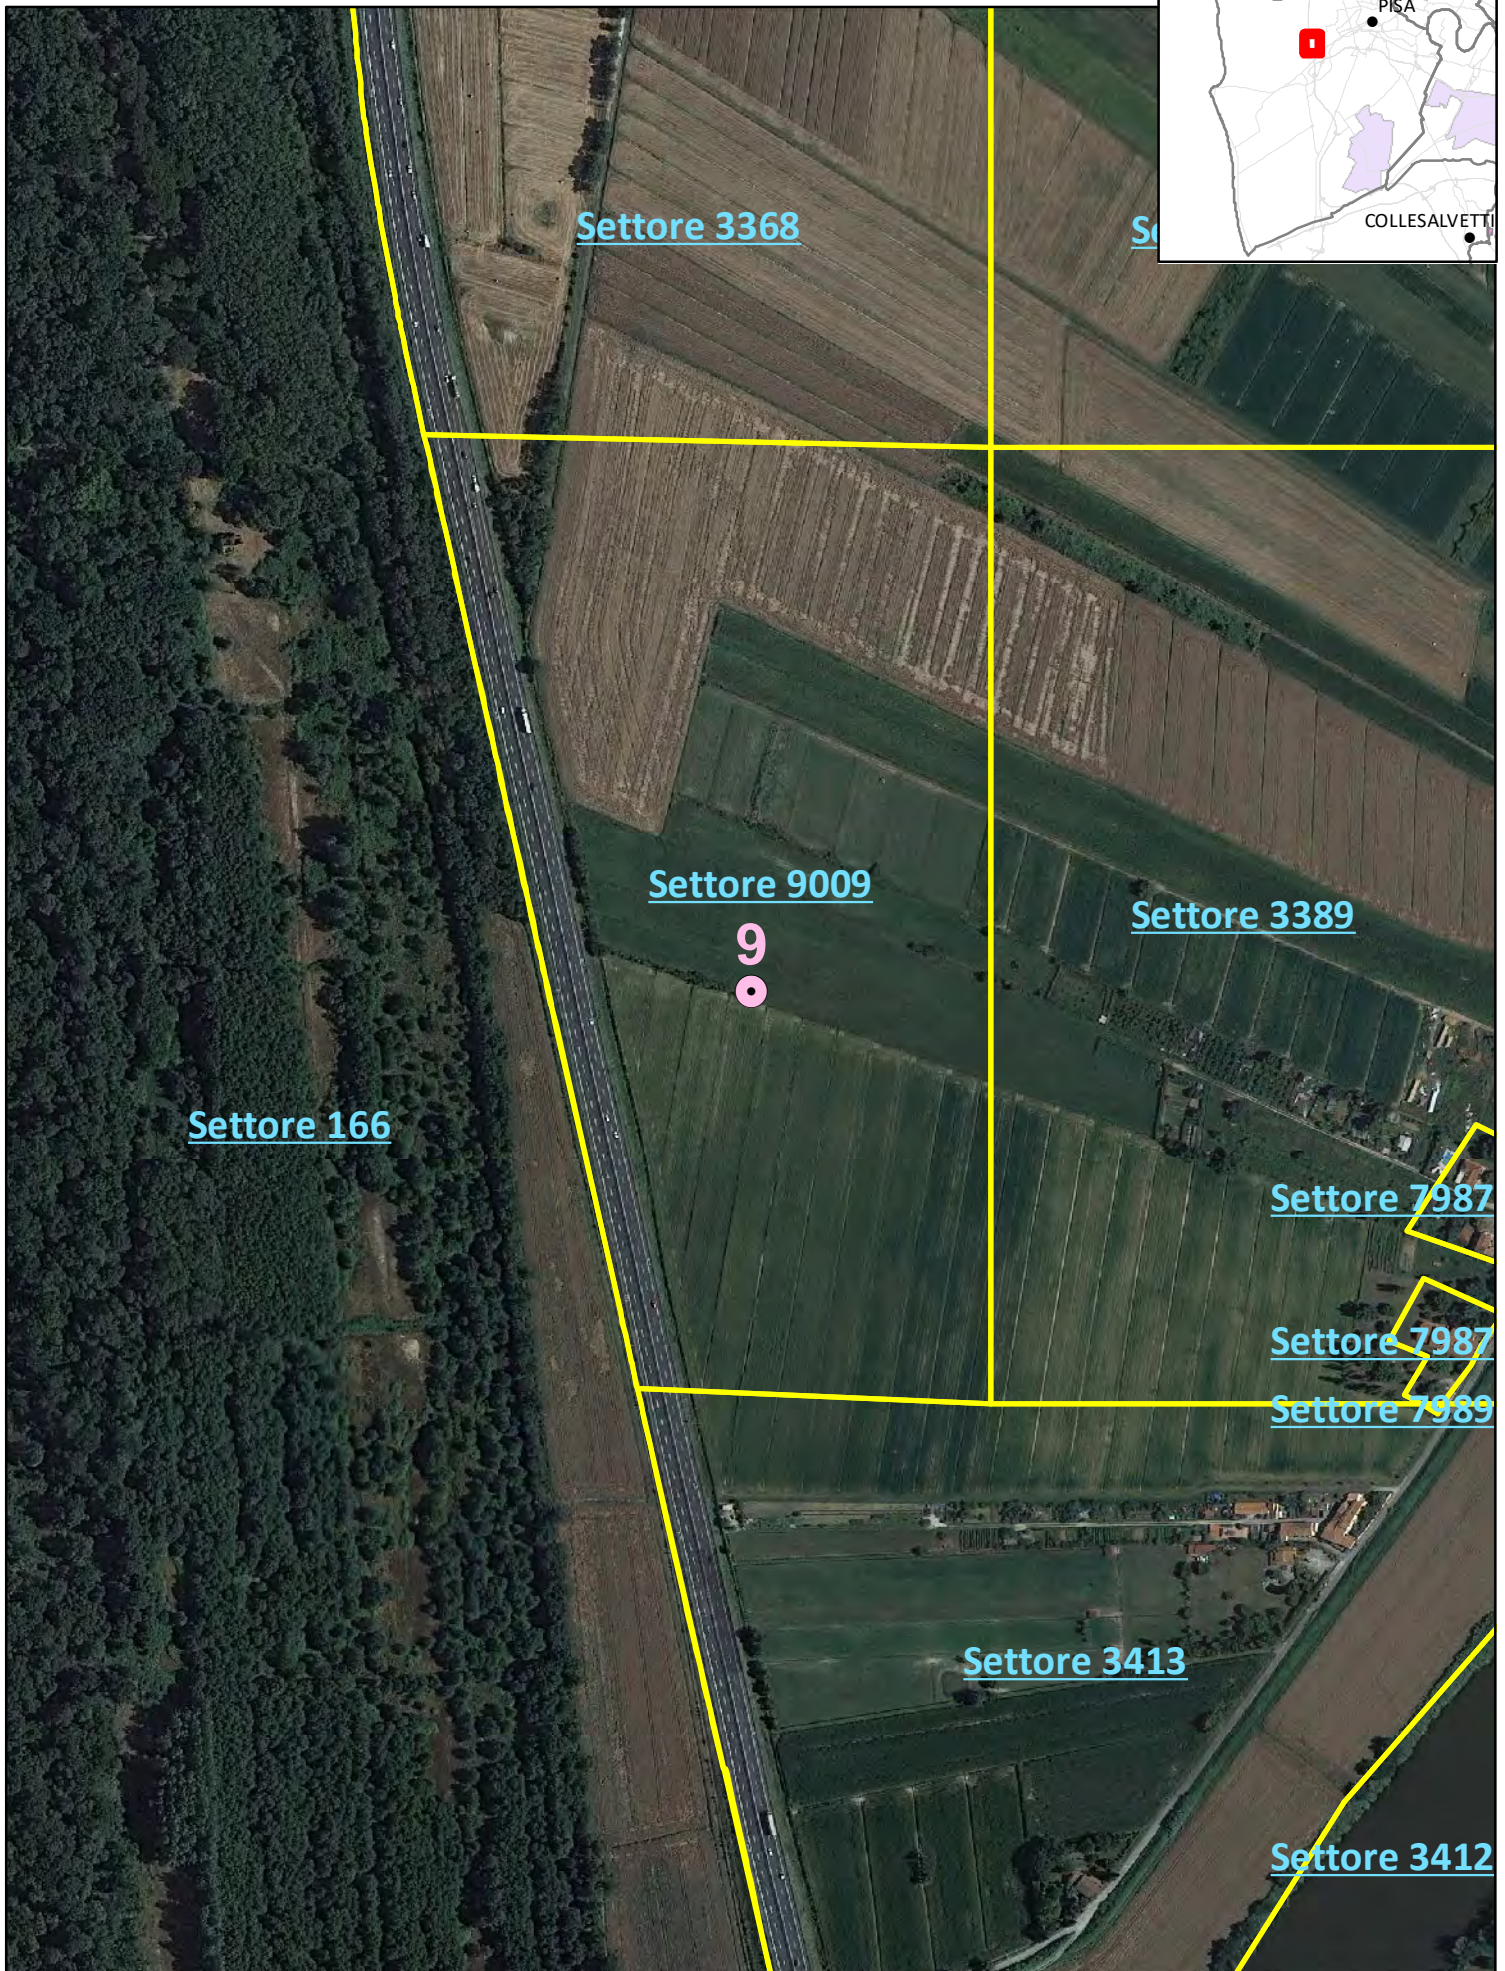

APPOSTAMENTI CACCIA DI SELEZIONE AL DAINO

APPOSTAMENTO NUMERO 9 - DISTRETTO MULTISPECIE SUD

© ATC 14 PISA OVEST - GENNAIO 2024

1 cm = 50 metri