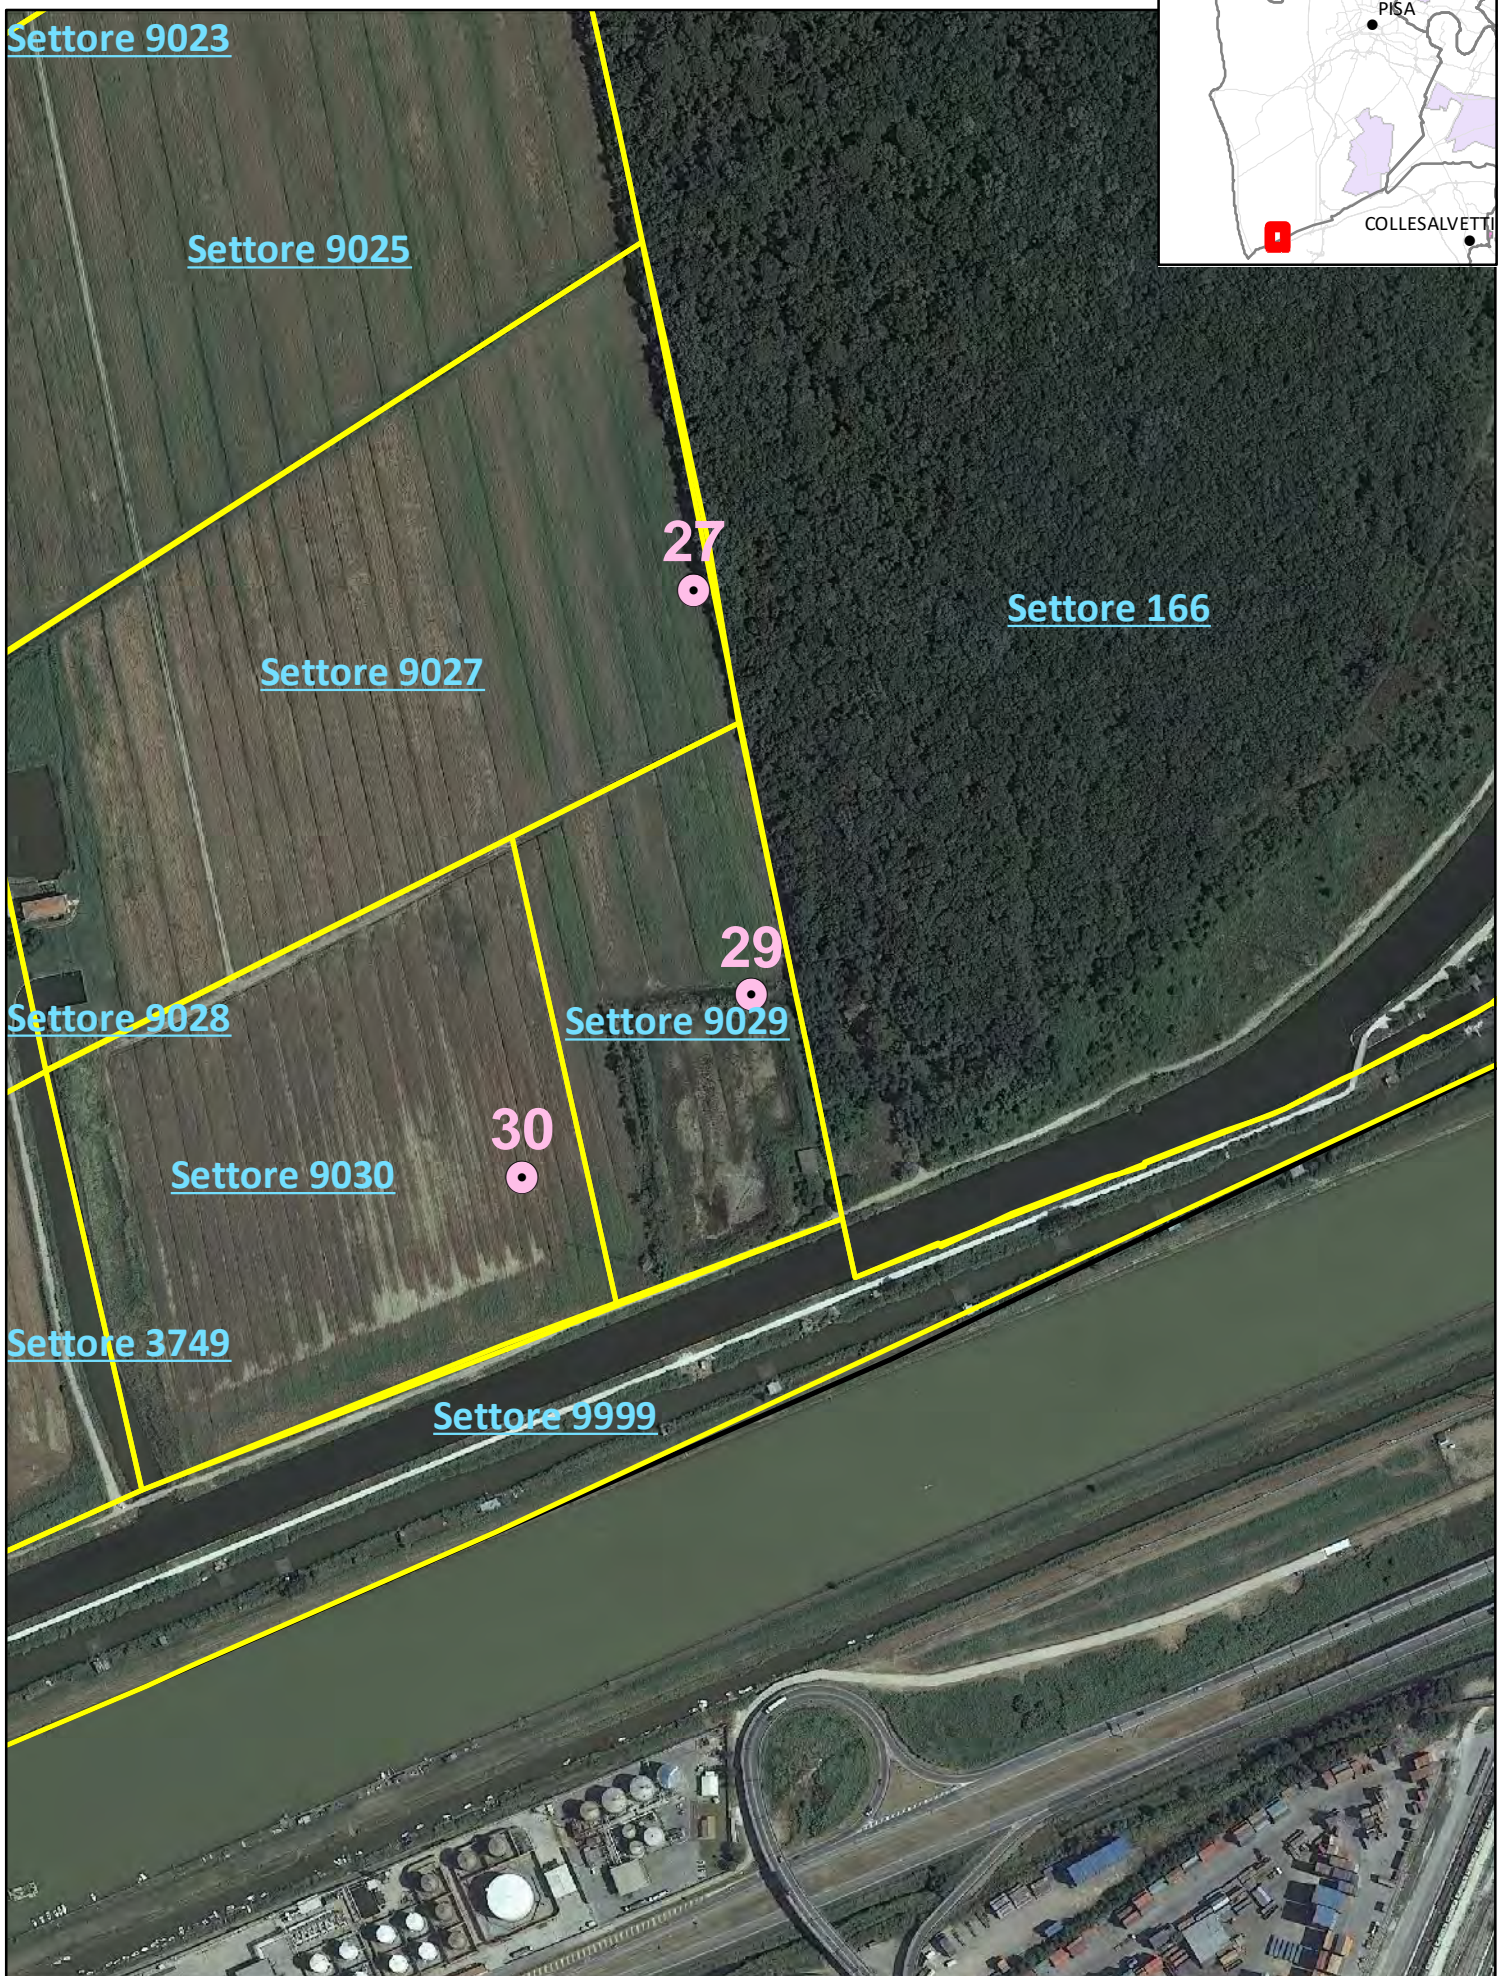

1 cm = 50 metri

APPOSTAMENTI CACCIA DI SELEZIONE AL DAINO

APPOSTAMENTO NUMERO 29 - DISTRETTO MULTISPECIE SUD

© ATC 14 PISA OVEST - GENNAIO 2024

1 cm = 50 metri

Settore 9023

Settore 9025

Settore 9027

Settore 9028

Settore 9030

Settore 3749

Settore 9999

Settore 166

27

29

30

Settore 9029

APPOSTAMENTI CACCIA DI SELEZIONE AL DAINO

APPOSTAMENTO NUMERO 30 - DISTRETTO MULTISPECIE SUD

© ATC 14 PISA OVEST - GENNAIO 2024

1 cm = 50 metri