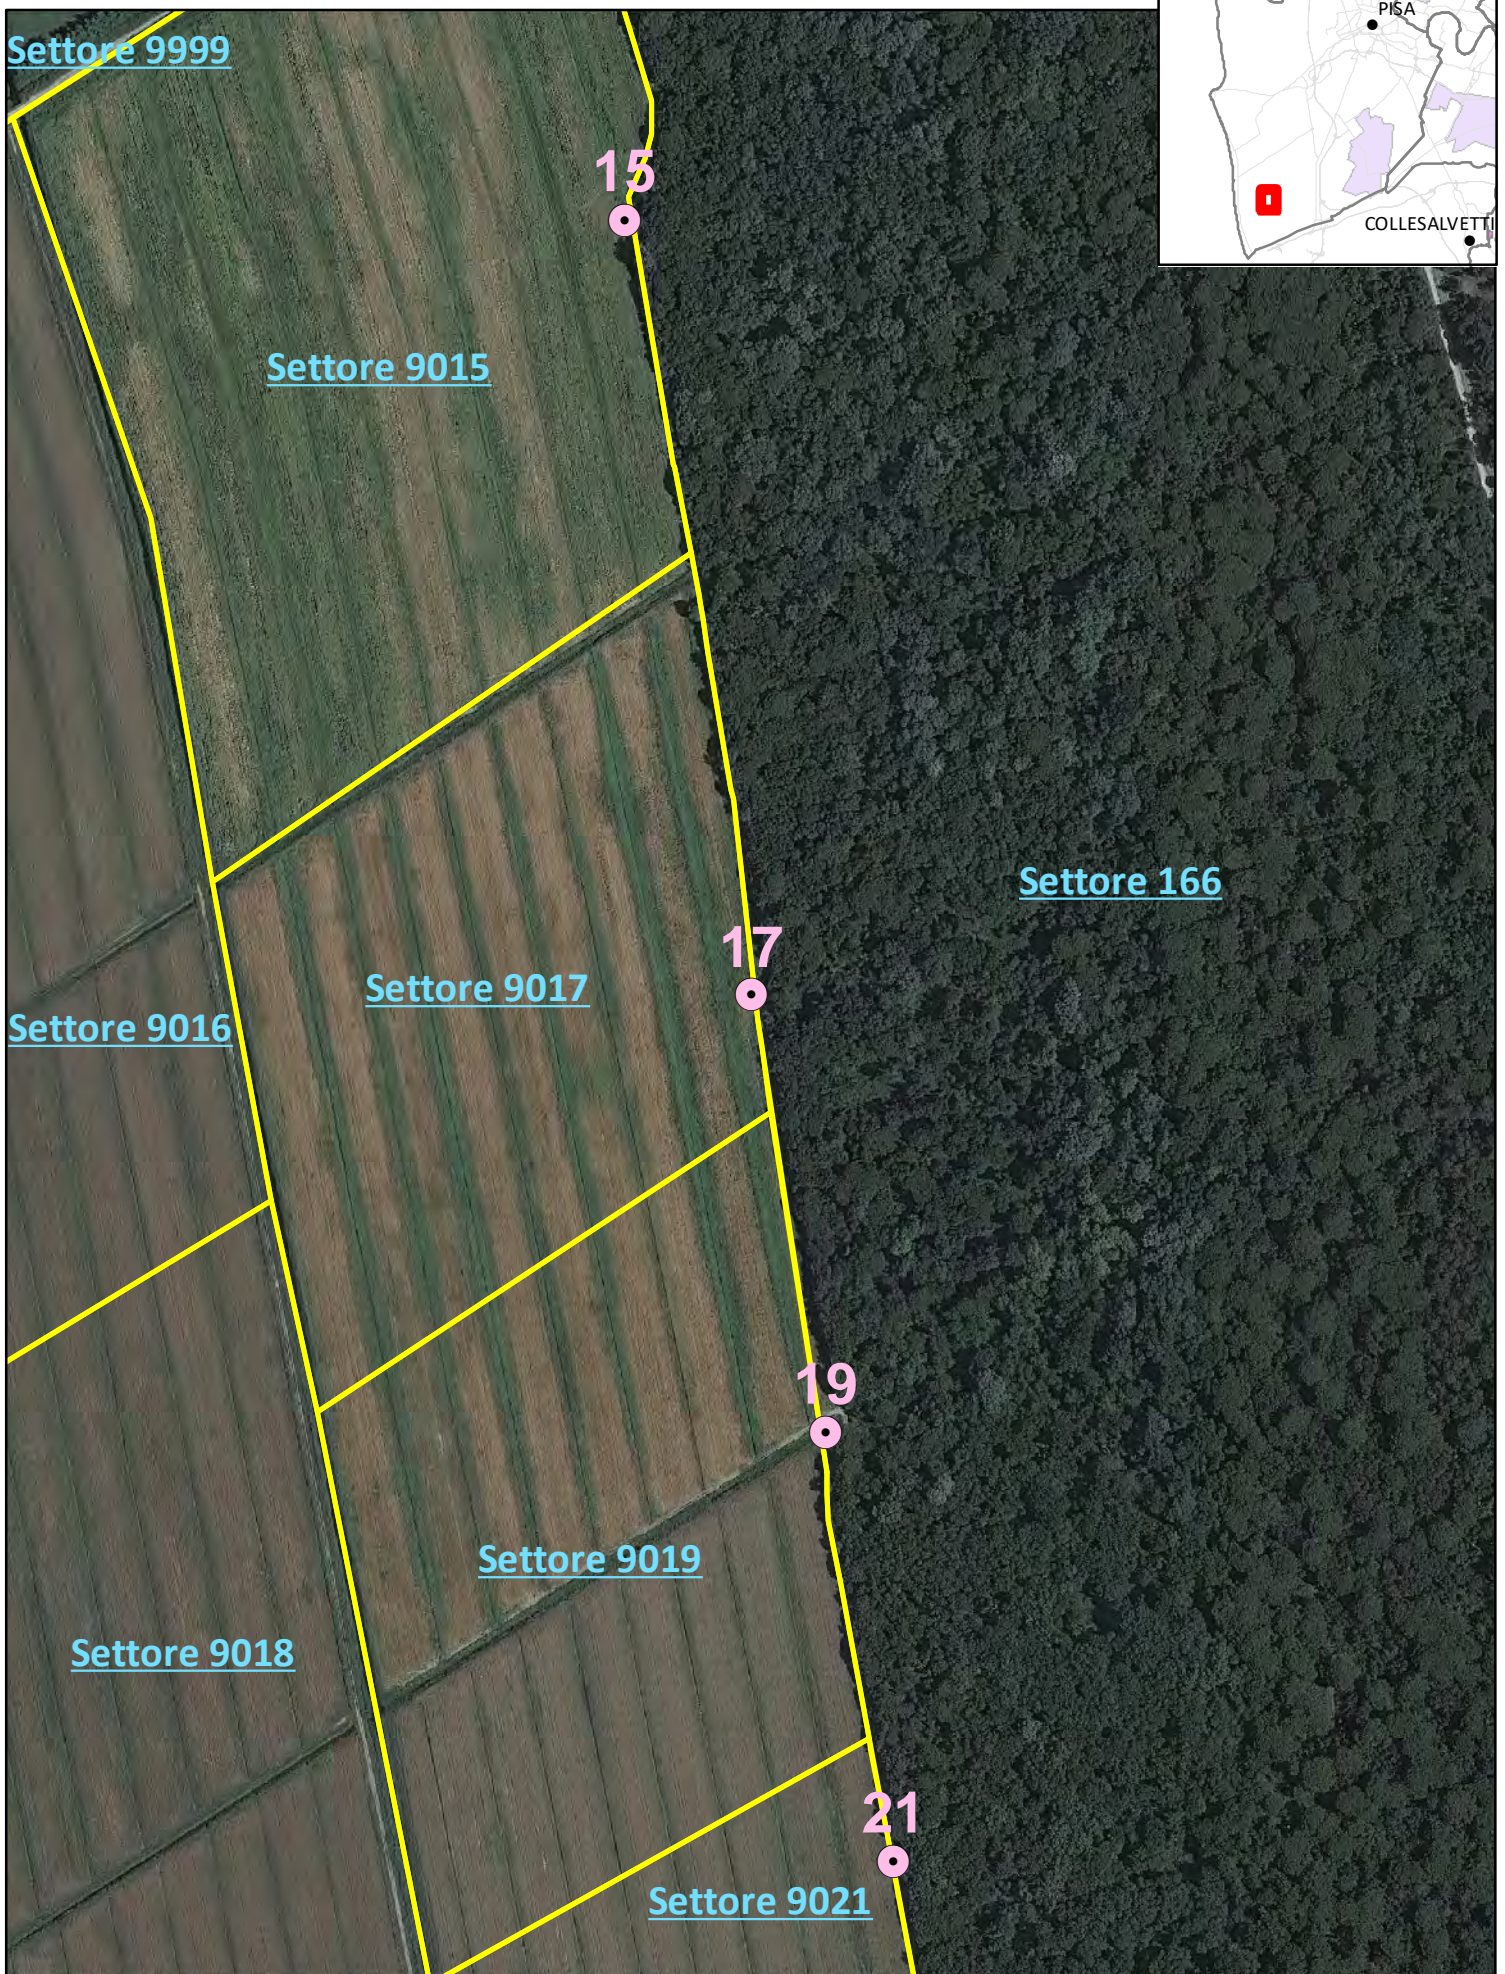

© ATC 14 PISA OVEST - GENNAIO 2024

1 cm = 50 metri

APPOSTAMENTI CACCIA DI SELEZIONE AL DAINO

APPOSTAMENTO NUMERO 16 - DISTRETTO MULTISPECIE SUD

© ATC 14 PISA OVEST - GENNAIO 2024

1 cm = 50 metri

APPOSTAMENTI CACCIA DI SELEZIONE AL DAINO

APPOSTAMENTO NUMERO 17 - DISTRETTO MULTISPECIE SUD

© ATC 14 PISA OVEST - GENNAIO 2024

1 cm = 50 metri

APPOSTAMENTI CACCIA DI SELEZIONE AL DAINO

APPOSTAMENTO NUMERO 18 - DISTRETTO MULTISPECIE SUD

© ATC 14 PISA OVEST - GENNAIO 2024