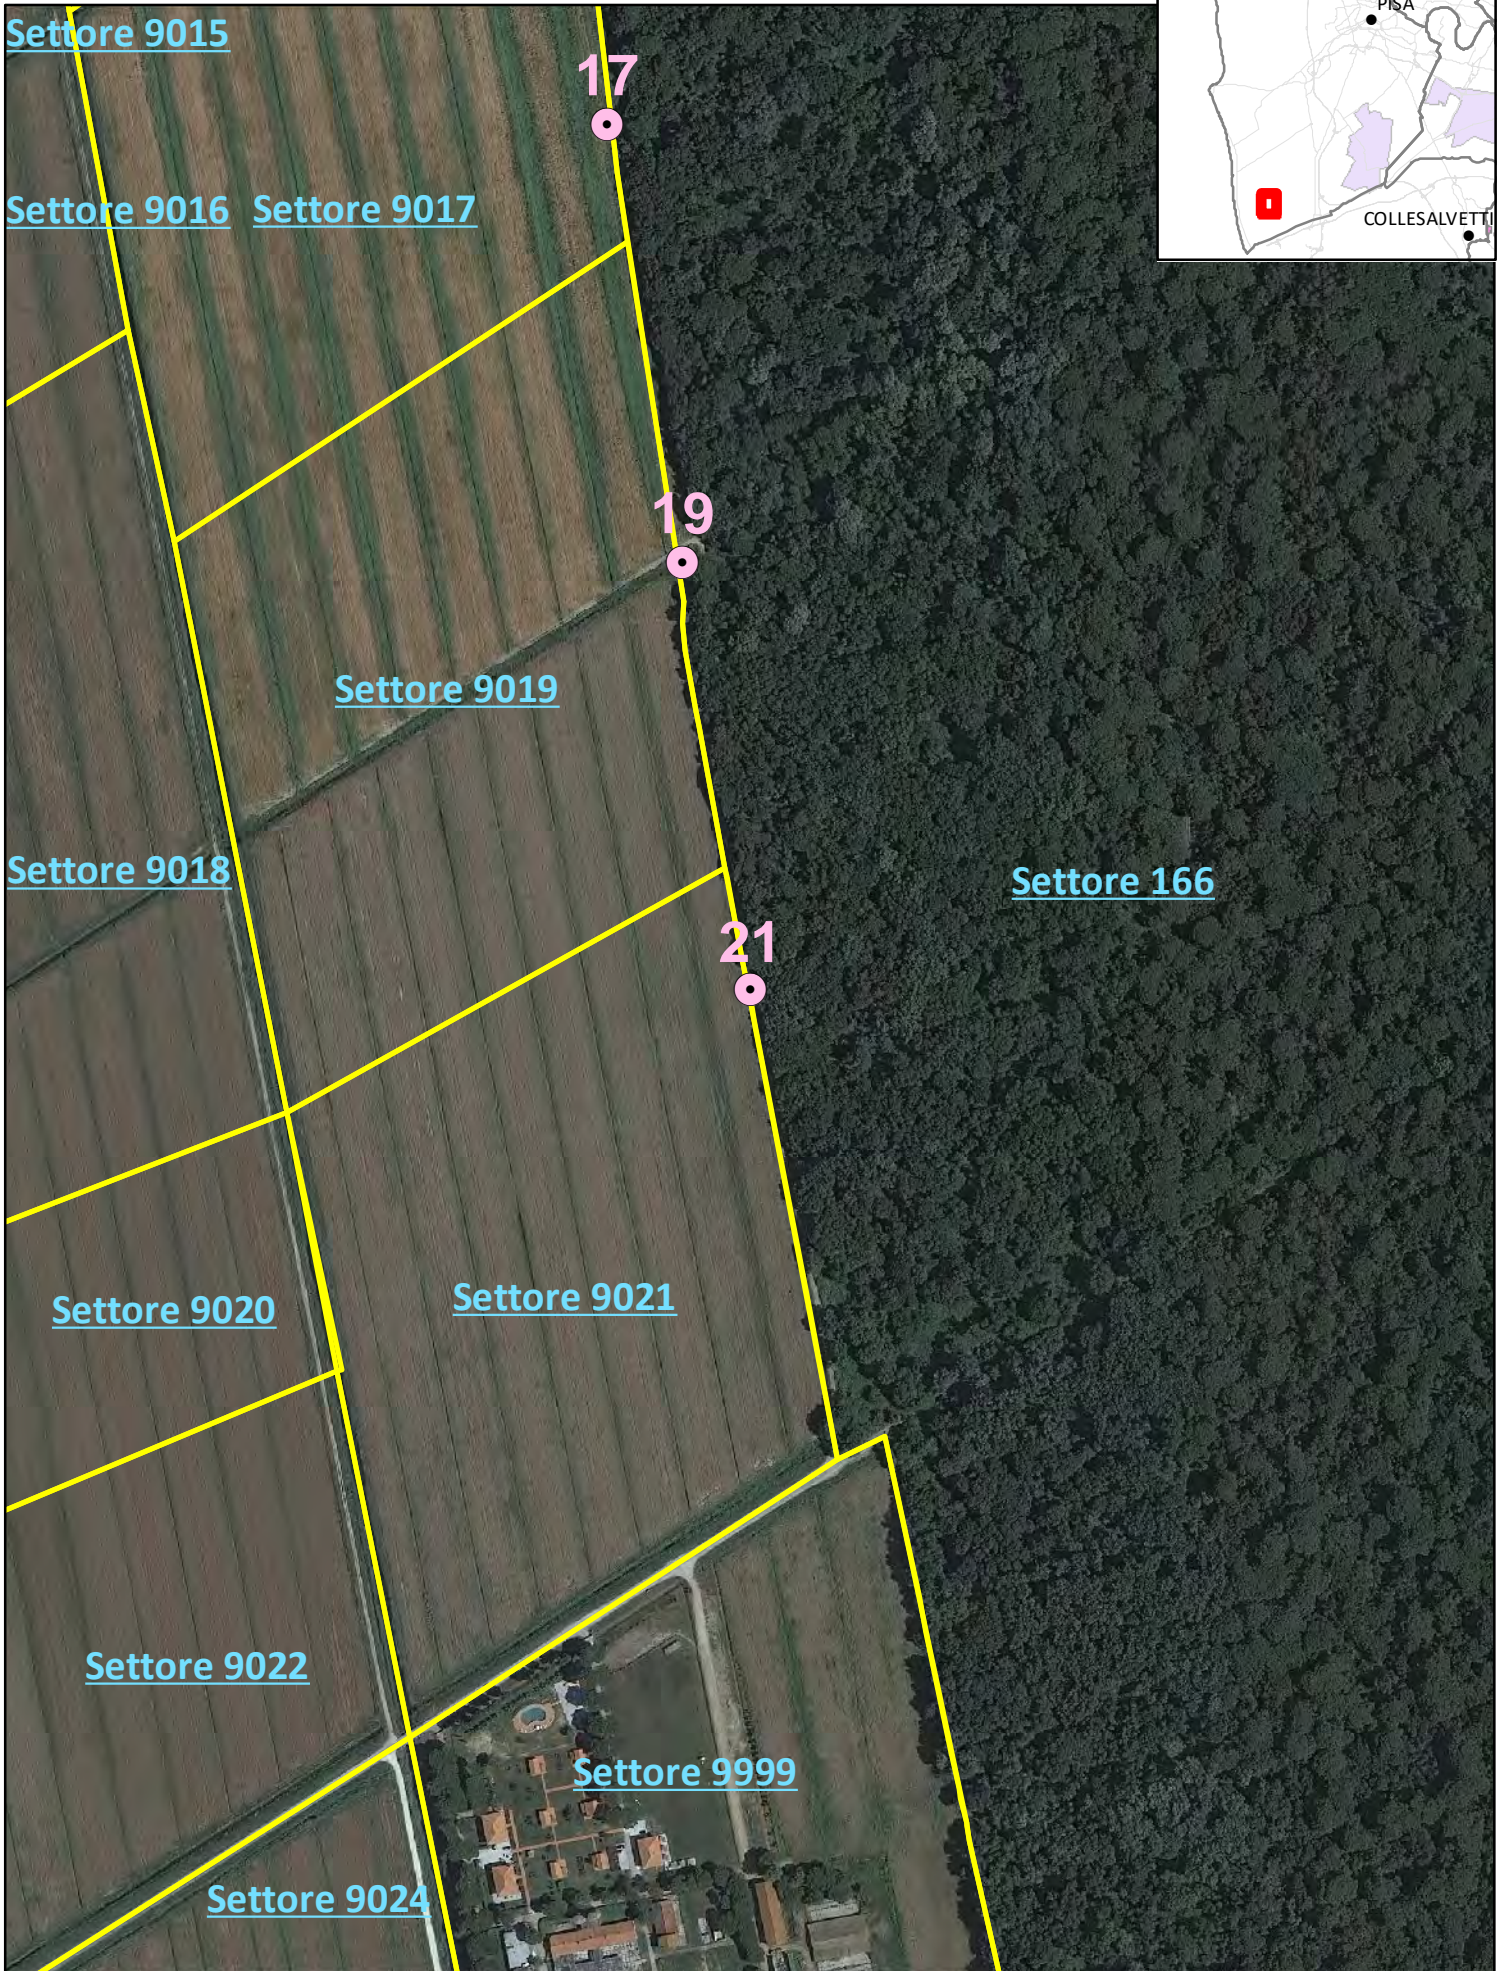

17

Settore 9016 Settore 9017

19

Settore 9019

Settore 9018

Settore 166

21

Settore 9020

Settore 9021

Settore 9022

Settore 9999

Settore 9024

APPOSTAMENTI CACCIA DI SELEZIONE AL DAINO

APPOSTAMENTO NUMERO 22 - DISTRETTO MULTISPECIE SUD

© ATC 14 PISA OVEST - GENNAIO 2024

1 cm = 50 metri