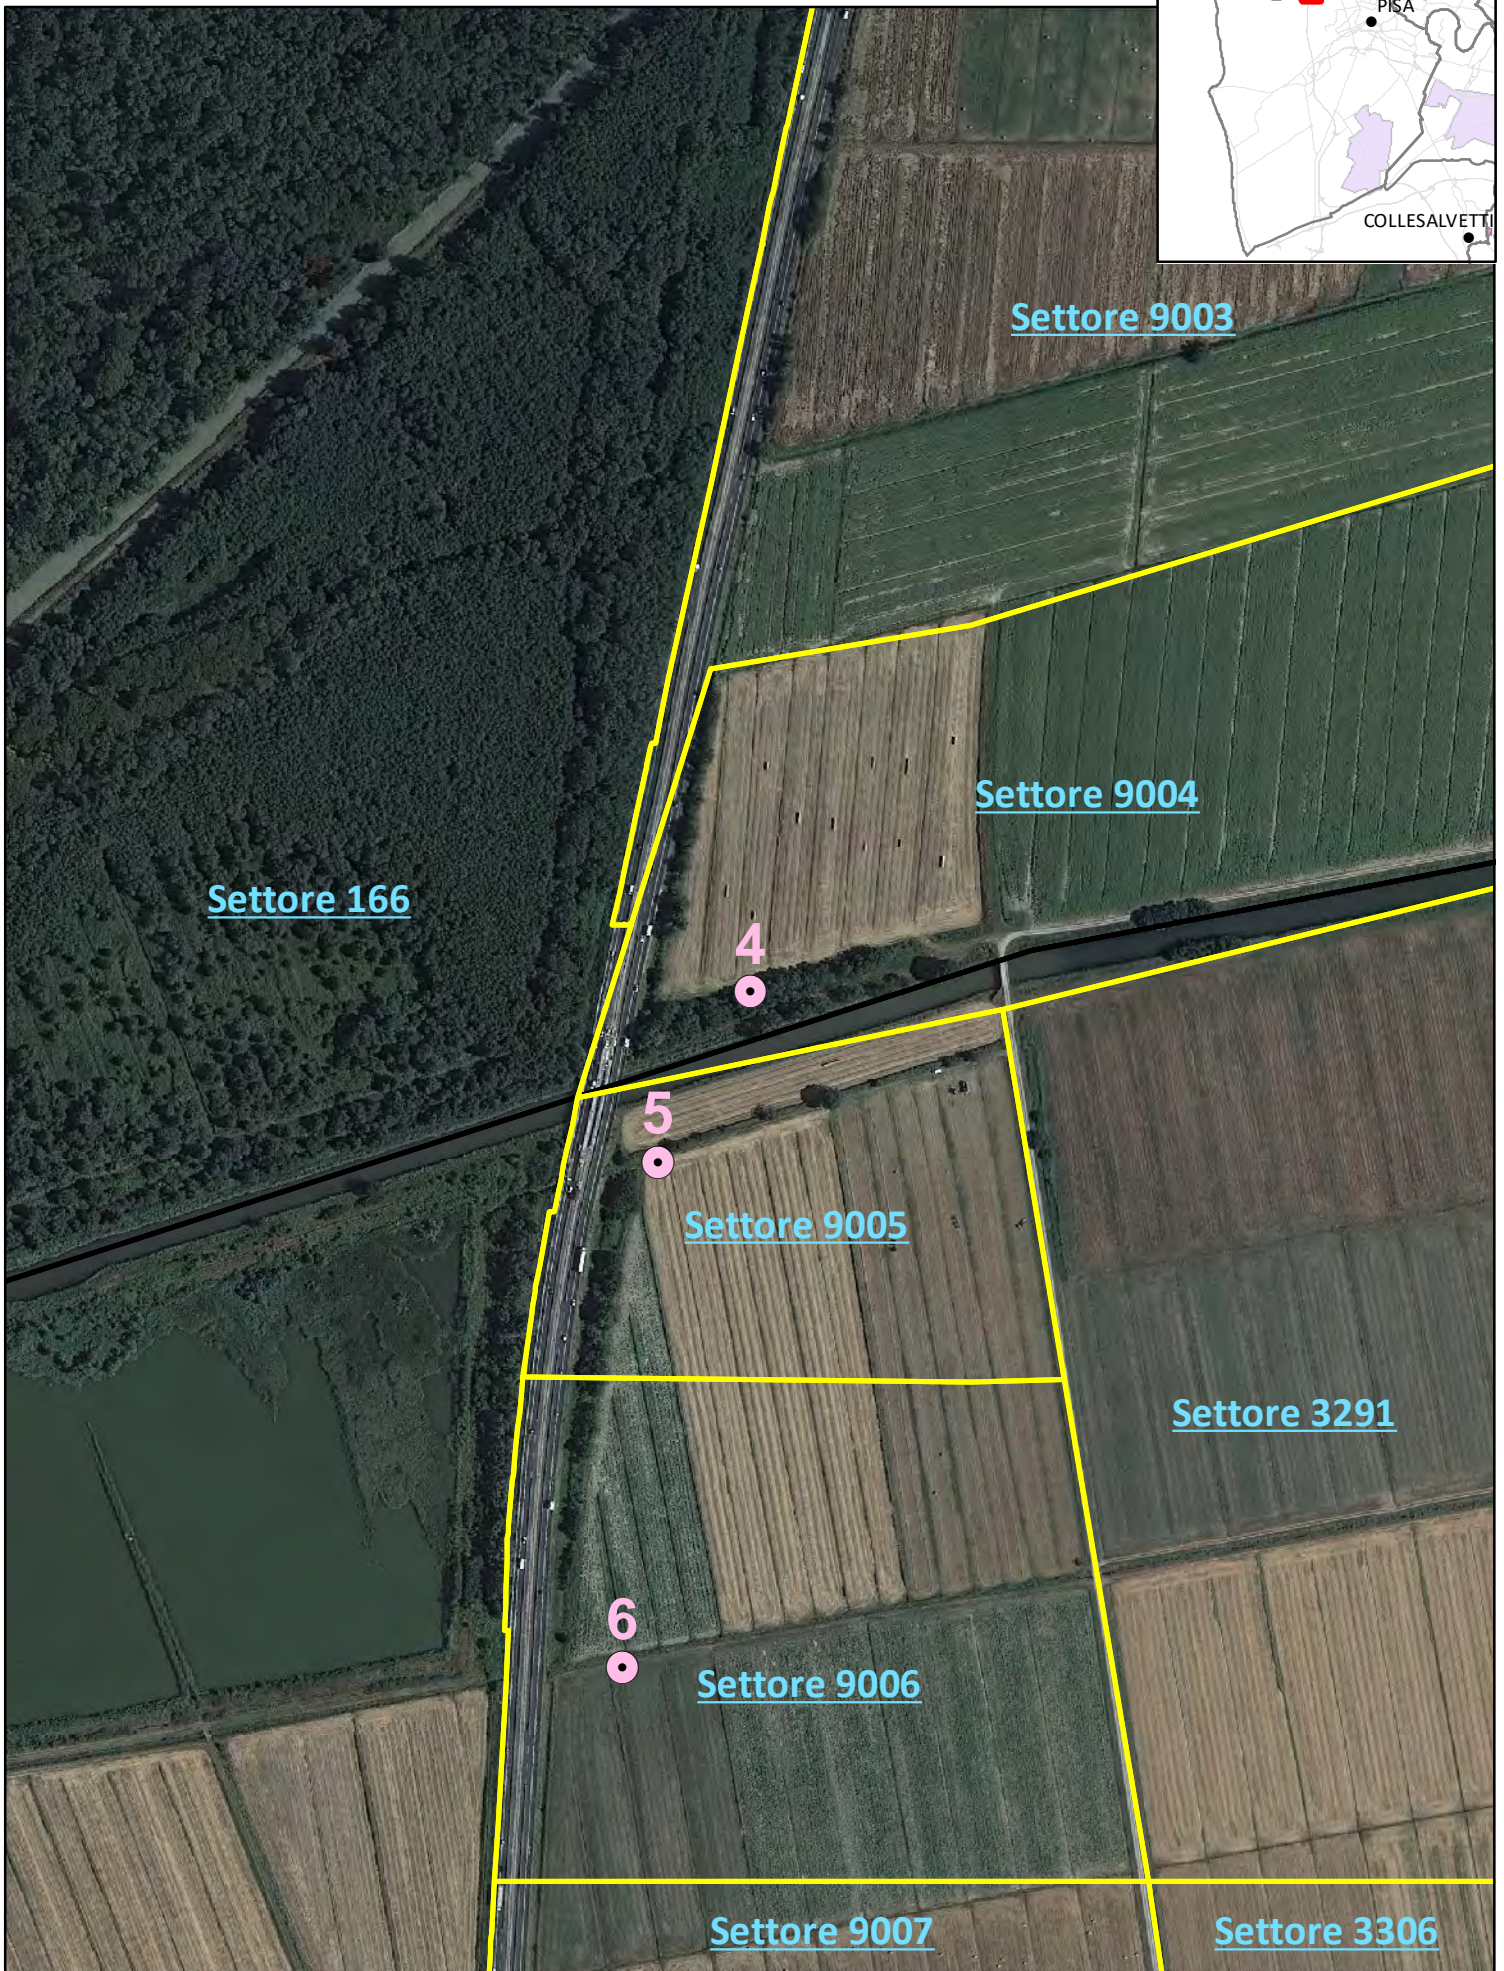

APPOSTAMENTI CACCIA DI SELEZIONE AL DAINO

APPOSTAMENTO NUMERO 1 - DISTRETTO MULTISPECIE SUD

© ATC 14 PISA OVEST - GENNAIO 2024

1 cm = 50 metri

APPOSTAMENTI CACCIA DI SELEZIONE AL DAINO

APPOSTAMENTO NUMERO 2 - DISTRETTO MULTISPECIE SUD

© ATC 14 PISA OVEST - GENNAIO 2024

1 cm = 50 metri

APPOSTAMENTI CACCIA DI SELEZIONE AL DAINO

APPOSTAMENTO NUMERO 3 - DISTRETTO MULTISPECIE SUD

© ATC 14 PISA OVEST - GENNAIO 2024

1 cm = 50 metri

APPOSTAMENTI CACCIA DI SELEZIONE AL DAINO

APPOSTAMENTO NUMERO 4 - DISTRETTO MULTISPECIE SUD

© ATC 14 PISA OVEST - GENNAIO 2024

1 cm = 50 metri

APPOSTAMENTI CACCIA DI SELEZIONE AL DAINO

APPOSTAMENTO NUMERO 5 - DISTRETTO MULTISPECIE SUD

© ATC 14 PISA OVEST - GENNAIO 2024

1 cm = 50 metri

APPOSTAMENTI CACCIA DI SELEZIONE AL DAINO

APPOSTAMENTO NUMERO 6 - DISTRETTO MULTISPECIE SUD

© ATC 14 PISA OVEST - GENNAIO 2024

1 cm = 50 metri

APPOSTAMENTI CACCIA DI SELEZIONE AL DAINO

APPOSTAMENTO NUMERO 7 - DISTRETTO MULTISPECIE SUD