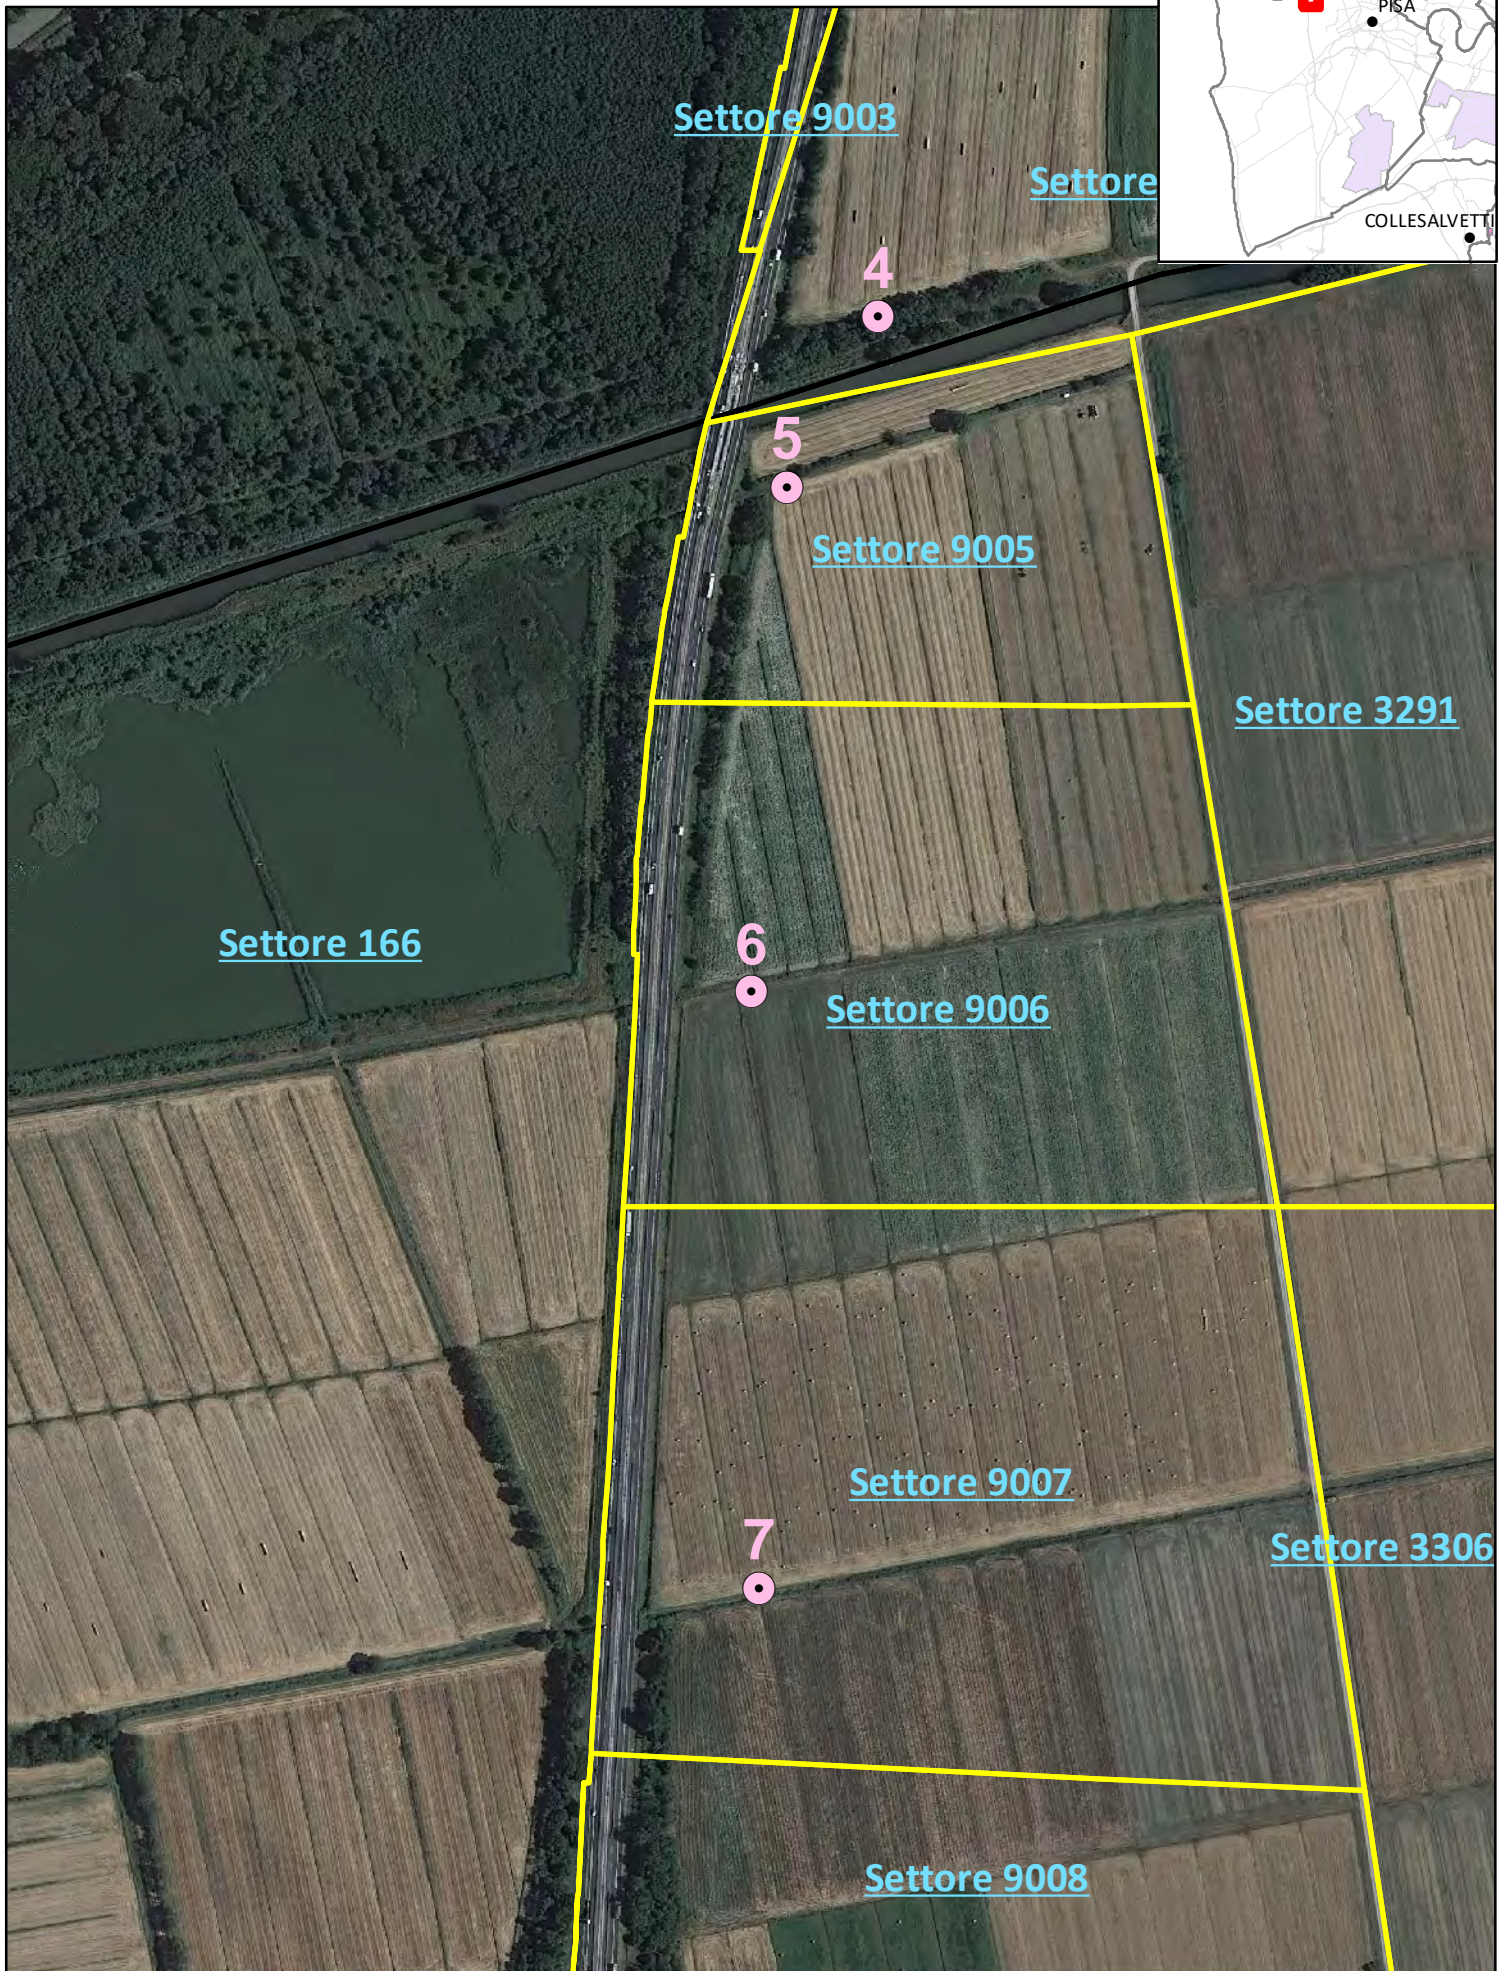

APPOSTAMENTO NUMERO 4 - DISTRETTO MULTISPECIE SUD

© ATC 14 PISA OVEST - GENNAIO 2024

1 cm = 50 metri

APPOSTAMENTI CACCIA DI SELEZIONE AL DAINO

APPOSTAMENTO NUMERO 5 - DISTRETTO MULTISPECIE SUD

© ATC 14 PISA OVEST - GENNAIO 2024

1 cm = 50 metri

APPOSTAMENTI CACCIA DI SELEZIONE AL DAINO

APPOSTAMENTO NUMERO 6 - DISTRETTO MULTISPECIE SUD

© ATC 14 PISA OVEST - GENNAIO 2024

1 cm = 50 metri

APPOSTAMENTI CACCIA DI SELEZIONE AL DAINO

APPOSTAMENTO NUMERO 7 - DISTRETTO MULTISPECIE SUD

© ATC 14 PISA OVEST - GENNAIO 2024

1 cm = 50 metri

APPOSTAMENTI CACCIA DI SELEZIONE AL DAINO

APPOSTAMENTO NUMERO 8 - DISTRETTO MULTISPECIE SUD

© ATC 14 PISA OVEST - GENNAIO 2024

1 cm = 50 metri

APPOSTAMENTI CACCIA DI SELEZIONE AL DAINO