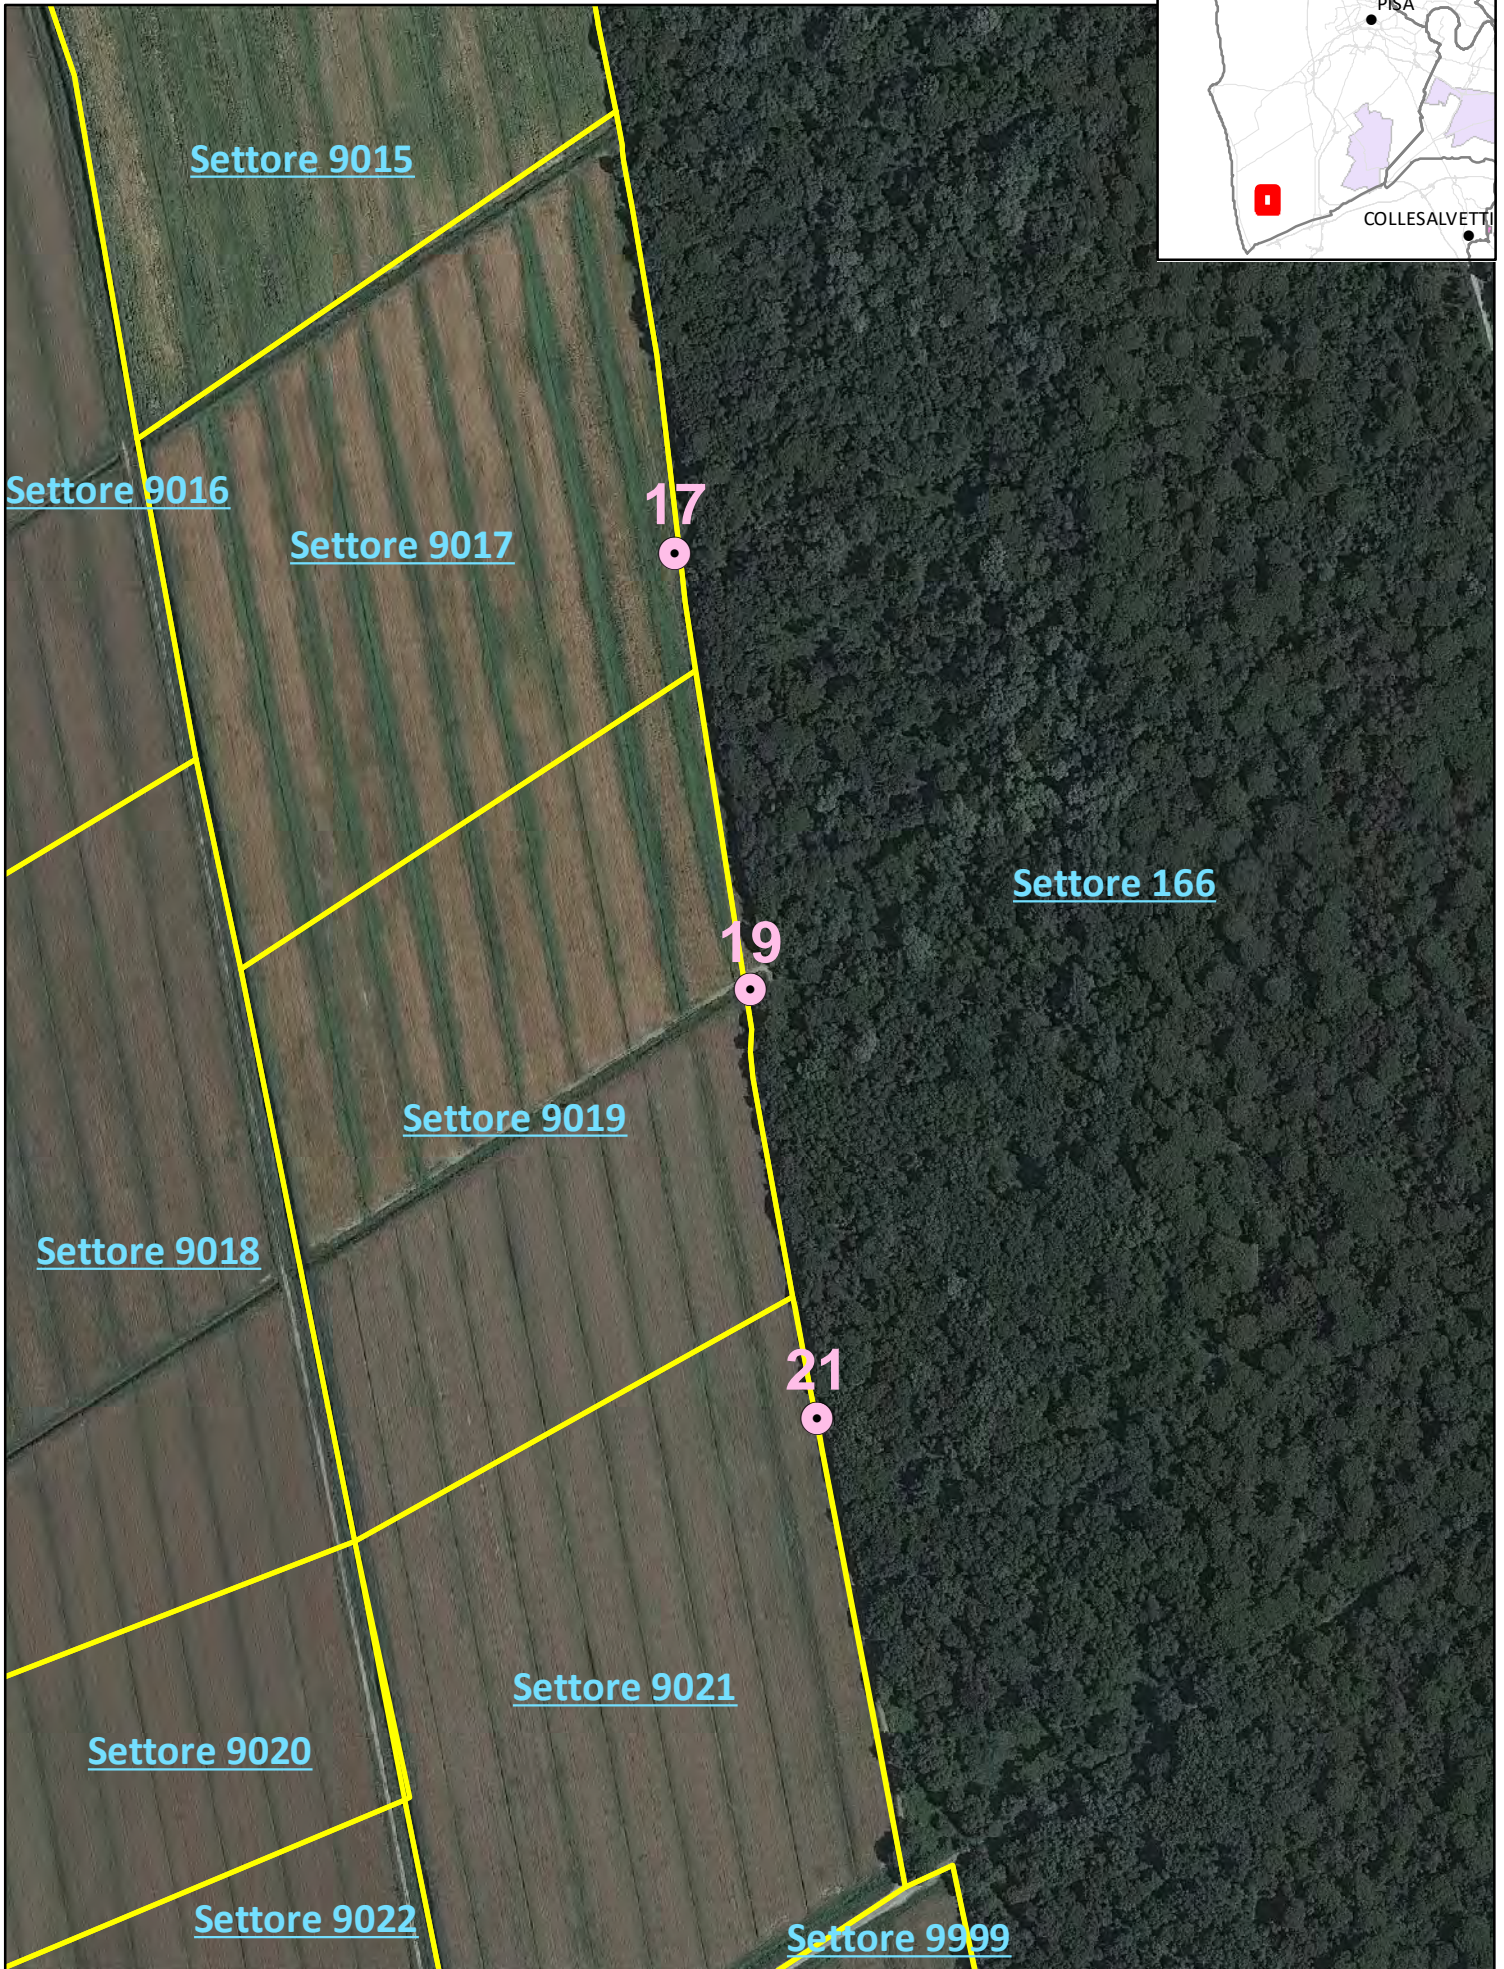

APPOSTAMENTO NUMERO 17 - DISTRETTO MULTISPECIE SUD

© ATC 14 PISA OVEST - GENNAIO 2024

1 cm = 50 metri

APPOSTAMENTI CACCIA DI SELEZIONE AL DAINO

APPOSTAMENTO NUMERO 18 - DISTRETTO MULTISPECIE SUD

© ATC 14 PISA OVEST - GENNAIO 2024

1 cm = 50 metri

APPOSTAMENTI CACCIA DI SELEZIONE AL DAINO

APPOSTAMENTO NUMERO 19 - DISTRETTO MULTISPECIE SUD

© ATC 14 PISA OVEST - GENNAIO 2024

1 cm = 50 metri

APPOSTAMENTI CACCIA DI SELEZIONE AL DAINO

APPOSTAMENTO NUMERO 20 - DISTRETTO MULTISPECIE SUD

© ATC 14 PISA OVEST - GENNAIO 2024

1 cm = 50 metri

APPOSTAMENTI CACCIA DI SELEZIONE AL DAINO

APPOSTAMENTO NUMERO 21 - DISTRETTO MULTISPECIE SUD

© ATC 14 PISA OVEST - GENNAIO 2024

1 cm = 50 metri

Settore 9015