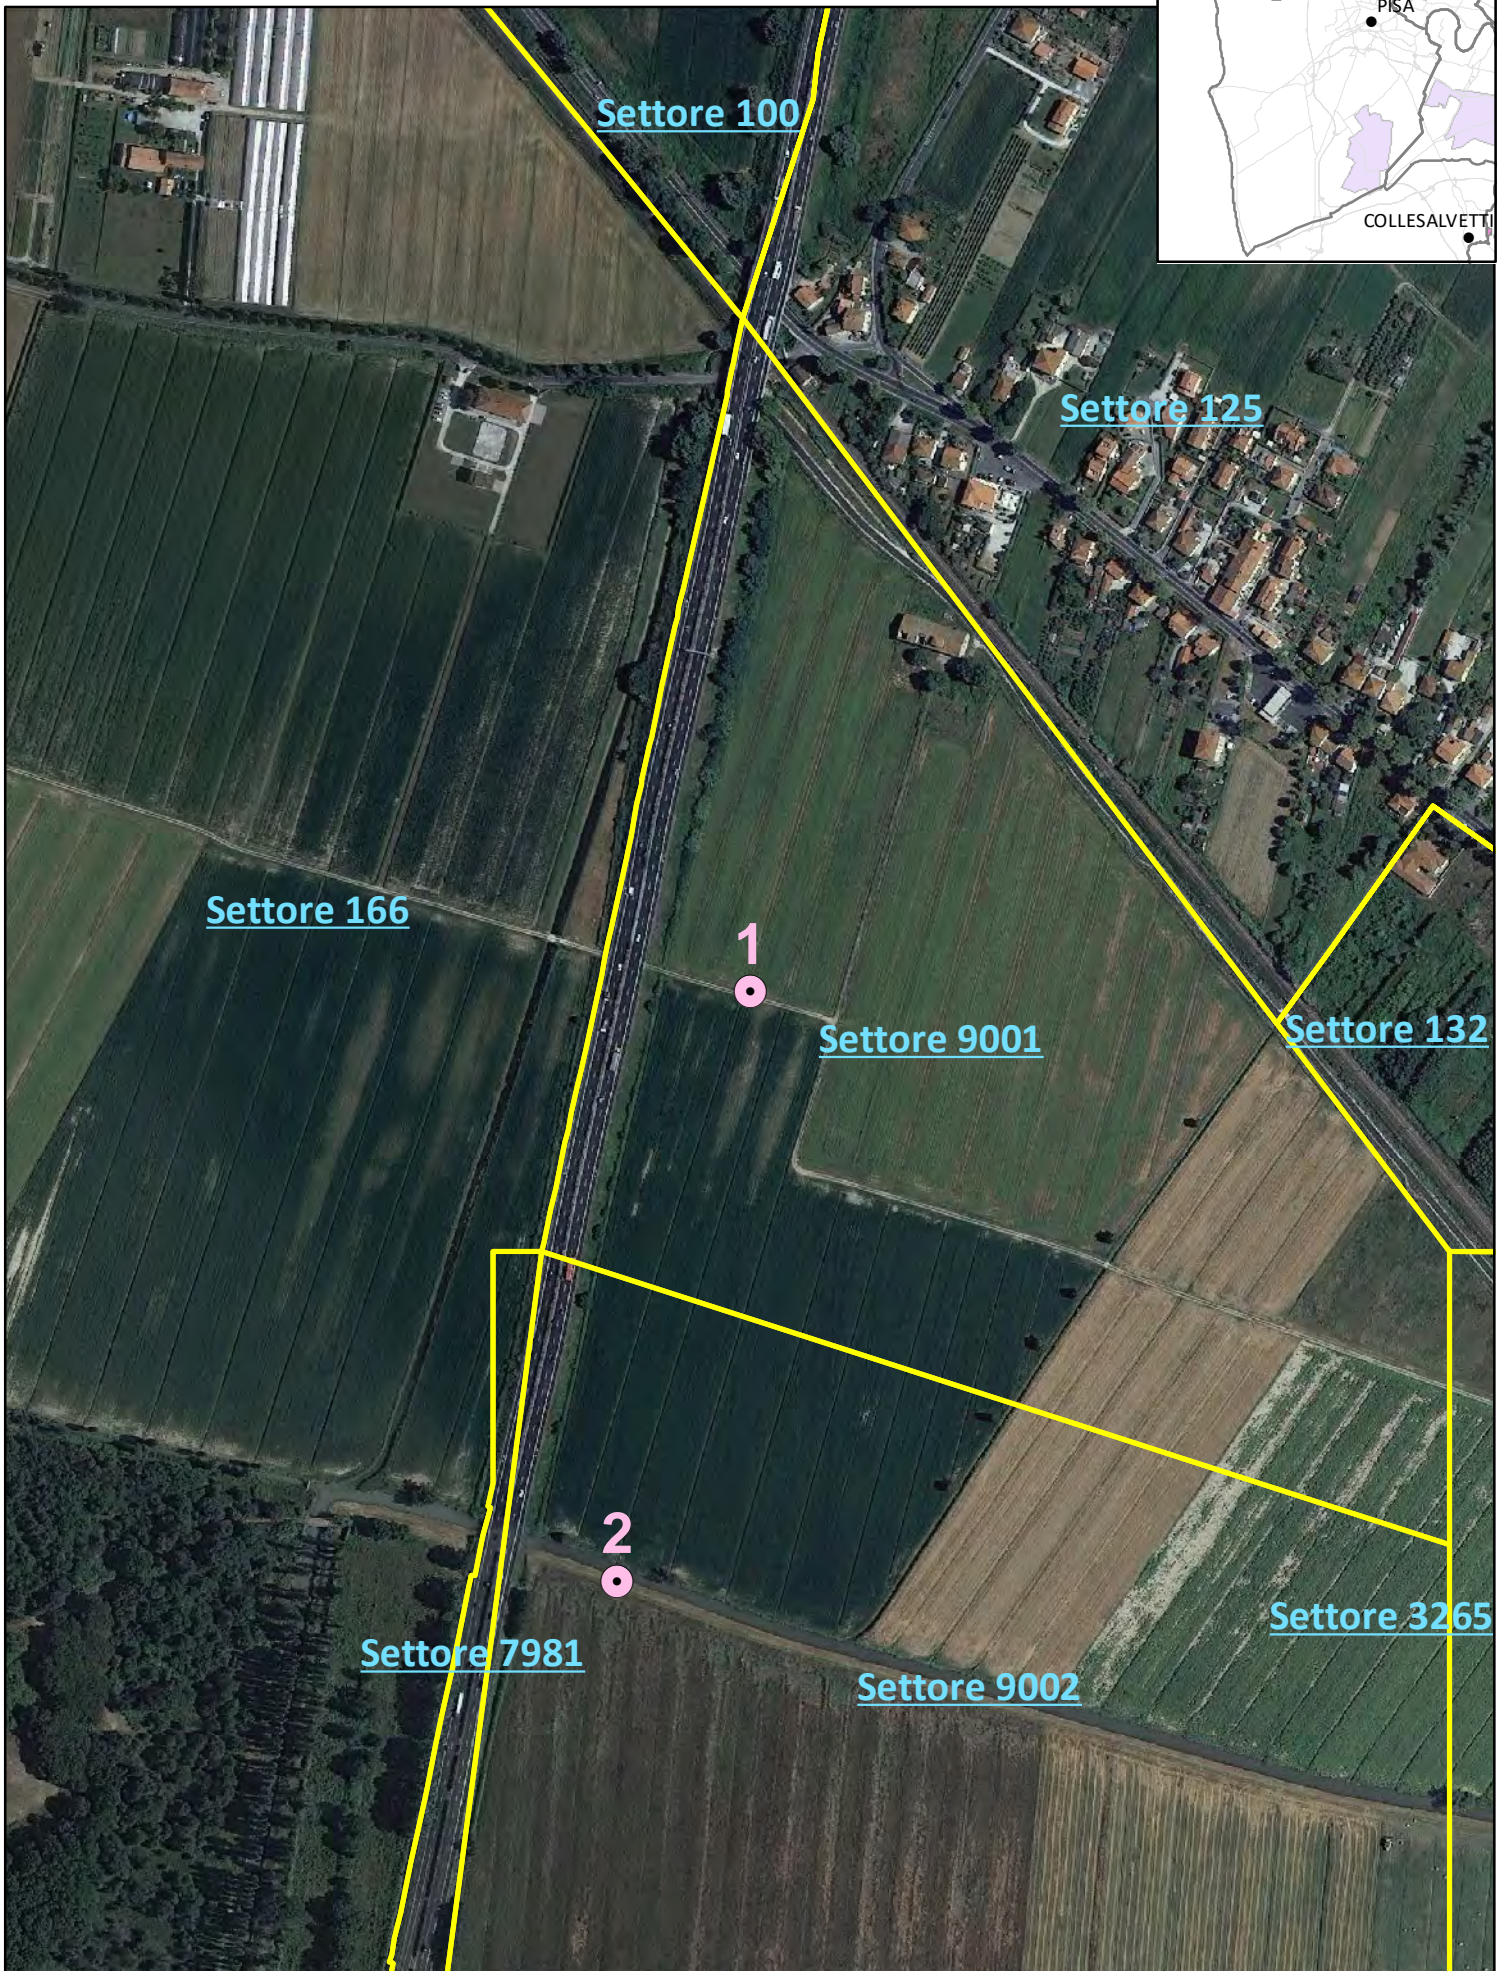

APPOSTAMENTI CACCIA DI SELEZIONE AL DAINO

APPOSTAMENTO NUMERO 1 - DISTRETTO MULTISPECIE SUD

© ATC 14 PISA OVEST - GENNAIO 2024

1 cm = 50 metri

APPOSTAMENTI CACCIA DI SELEZIONE AL DAINO

APPOSTAMENTO NUMERO 2 - DISTRETTO MULTISPECIE SUD

© ATC 14 PISA OVEST - GENNAIO 2024

1 cm = 50 metri

APPOSTAMENTI CACCIA DI SELEZIONE AL DAINO

APPOSTAMENTO NUMERO 3 - DISTRETTO MULTISPECIE SUD

© ATC 14 PISA OVEST - GENNAIO 2024

1 cm = 50 metri

APPOSTAMENTI CACCIA DI SELEZIONE AL DAINO

APPOSTAMENTO NUMERO 4 - DISTRETTO MULTISPECIE SUD

© ATC 14 PISA OVEST - GENNAIO 2024

1 cm = 50 metri

APPOSTAMENTI CACCIA DI SELEZIONE AL DAINO

APPOSTAMENTO NUMERO 5 - DISTRETTO MULTISPECIE SUD

© ATC 14 PISA OVEST - GENNAIO 2024