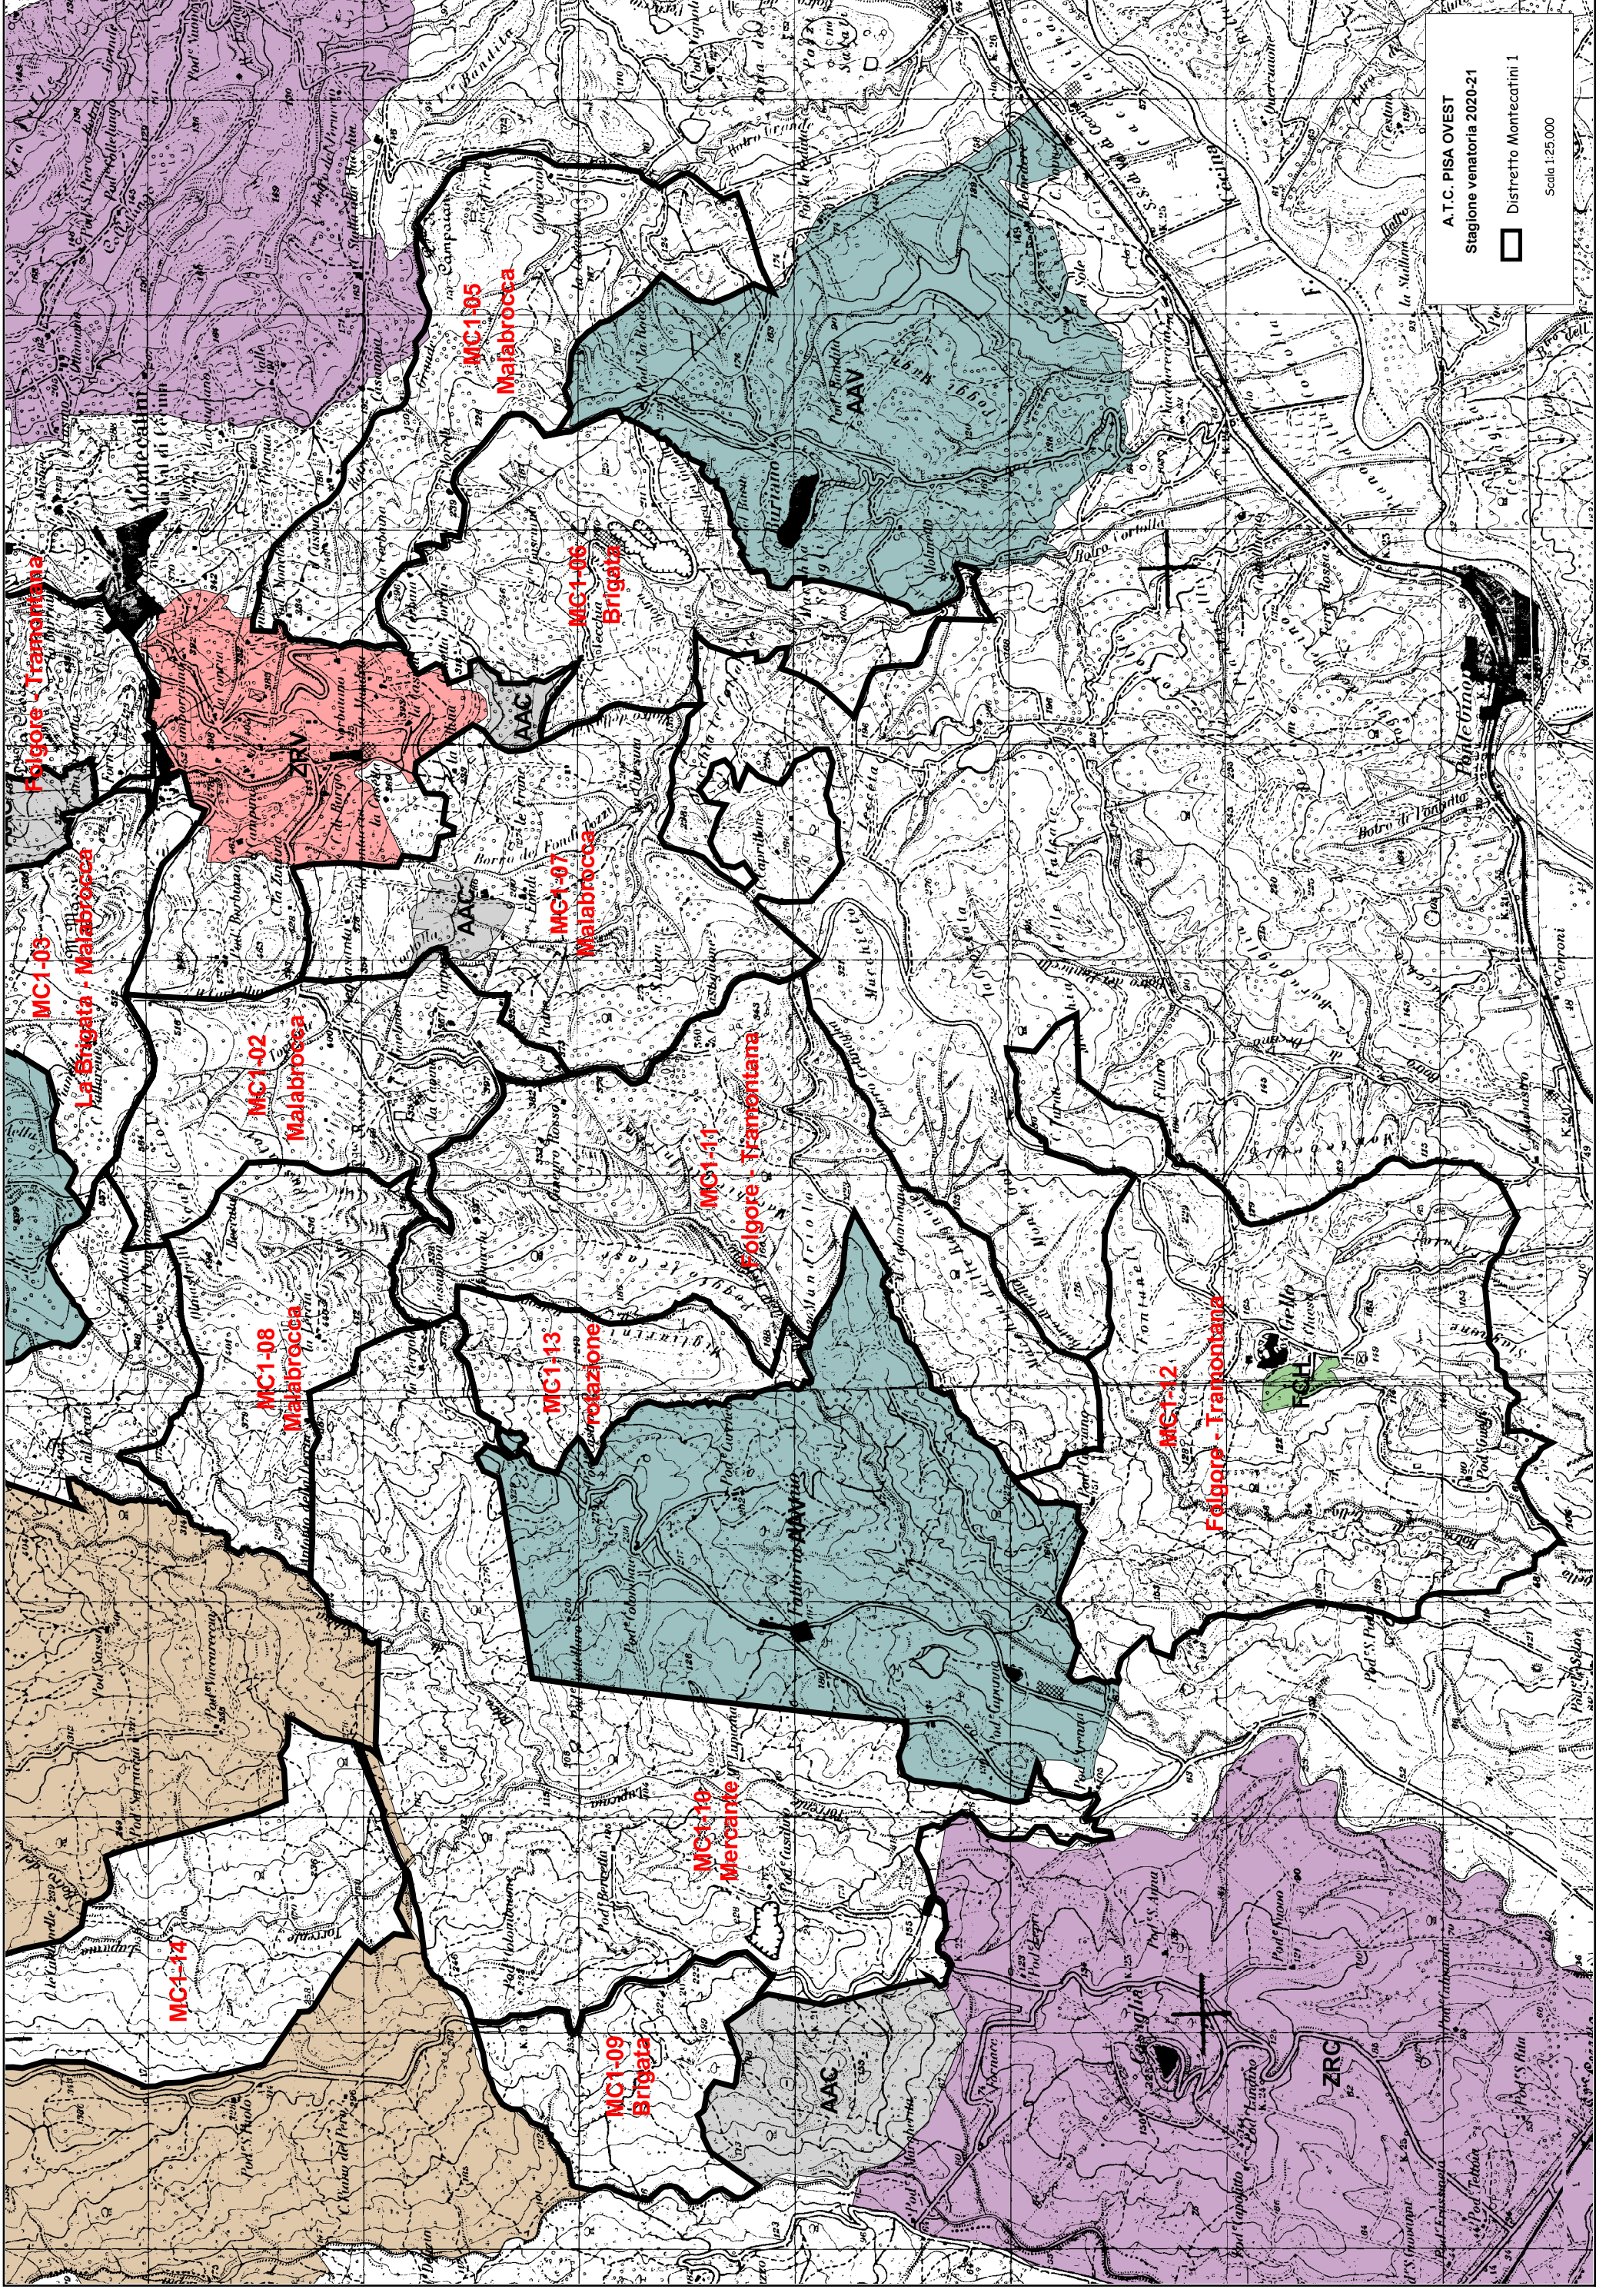

A.T.C. PISA OVEST
Stagione venatoria 2020-21
□ Distretto Montecatini 1
Scala 1:25.000

MC1-01
Mercante

MC1-04
Folgore - Tramontana

MC1-05
Malabrocca

MC1-06
Brigata

MC1-03
La Brigata - Malabrocca

MC1-07
Malabrocca

MC1-02
Malabrocca

MC1-15

MC1-08
Malabrocca

MC1-11
Folgore - Tramontana

MC1-13
rotazione

MC1-10
Mercante

MC1-14

MC1-09
Brigata

A.T.C. PISA OVEST
Stagione venatoria 2020-21
□ Distretto Montecatini 1
Scala 1:25.000