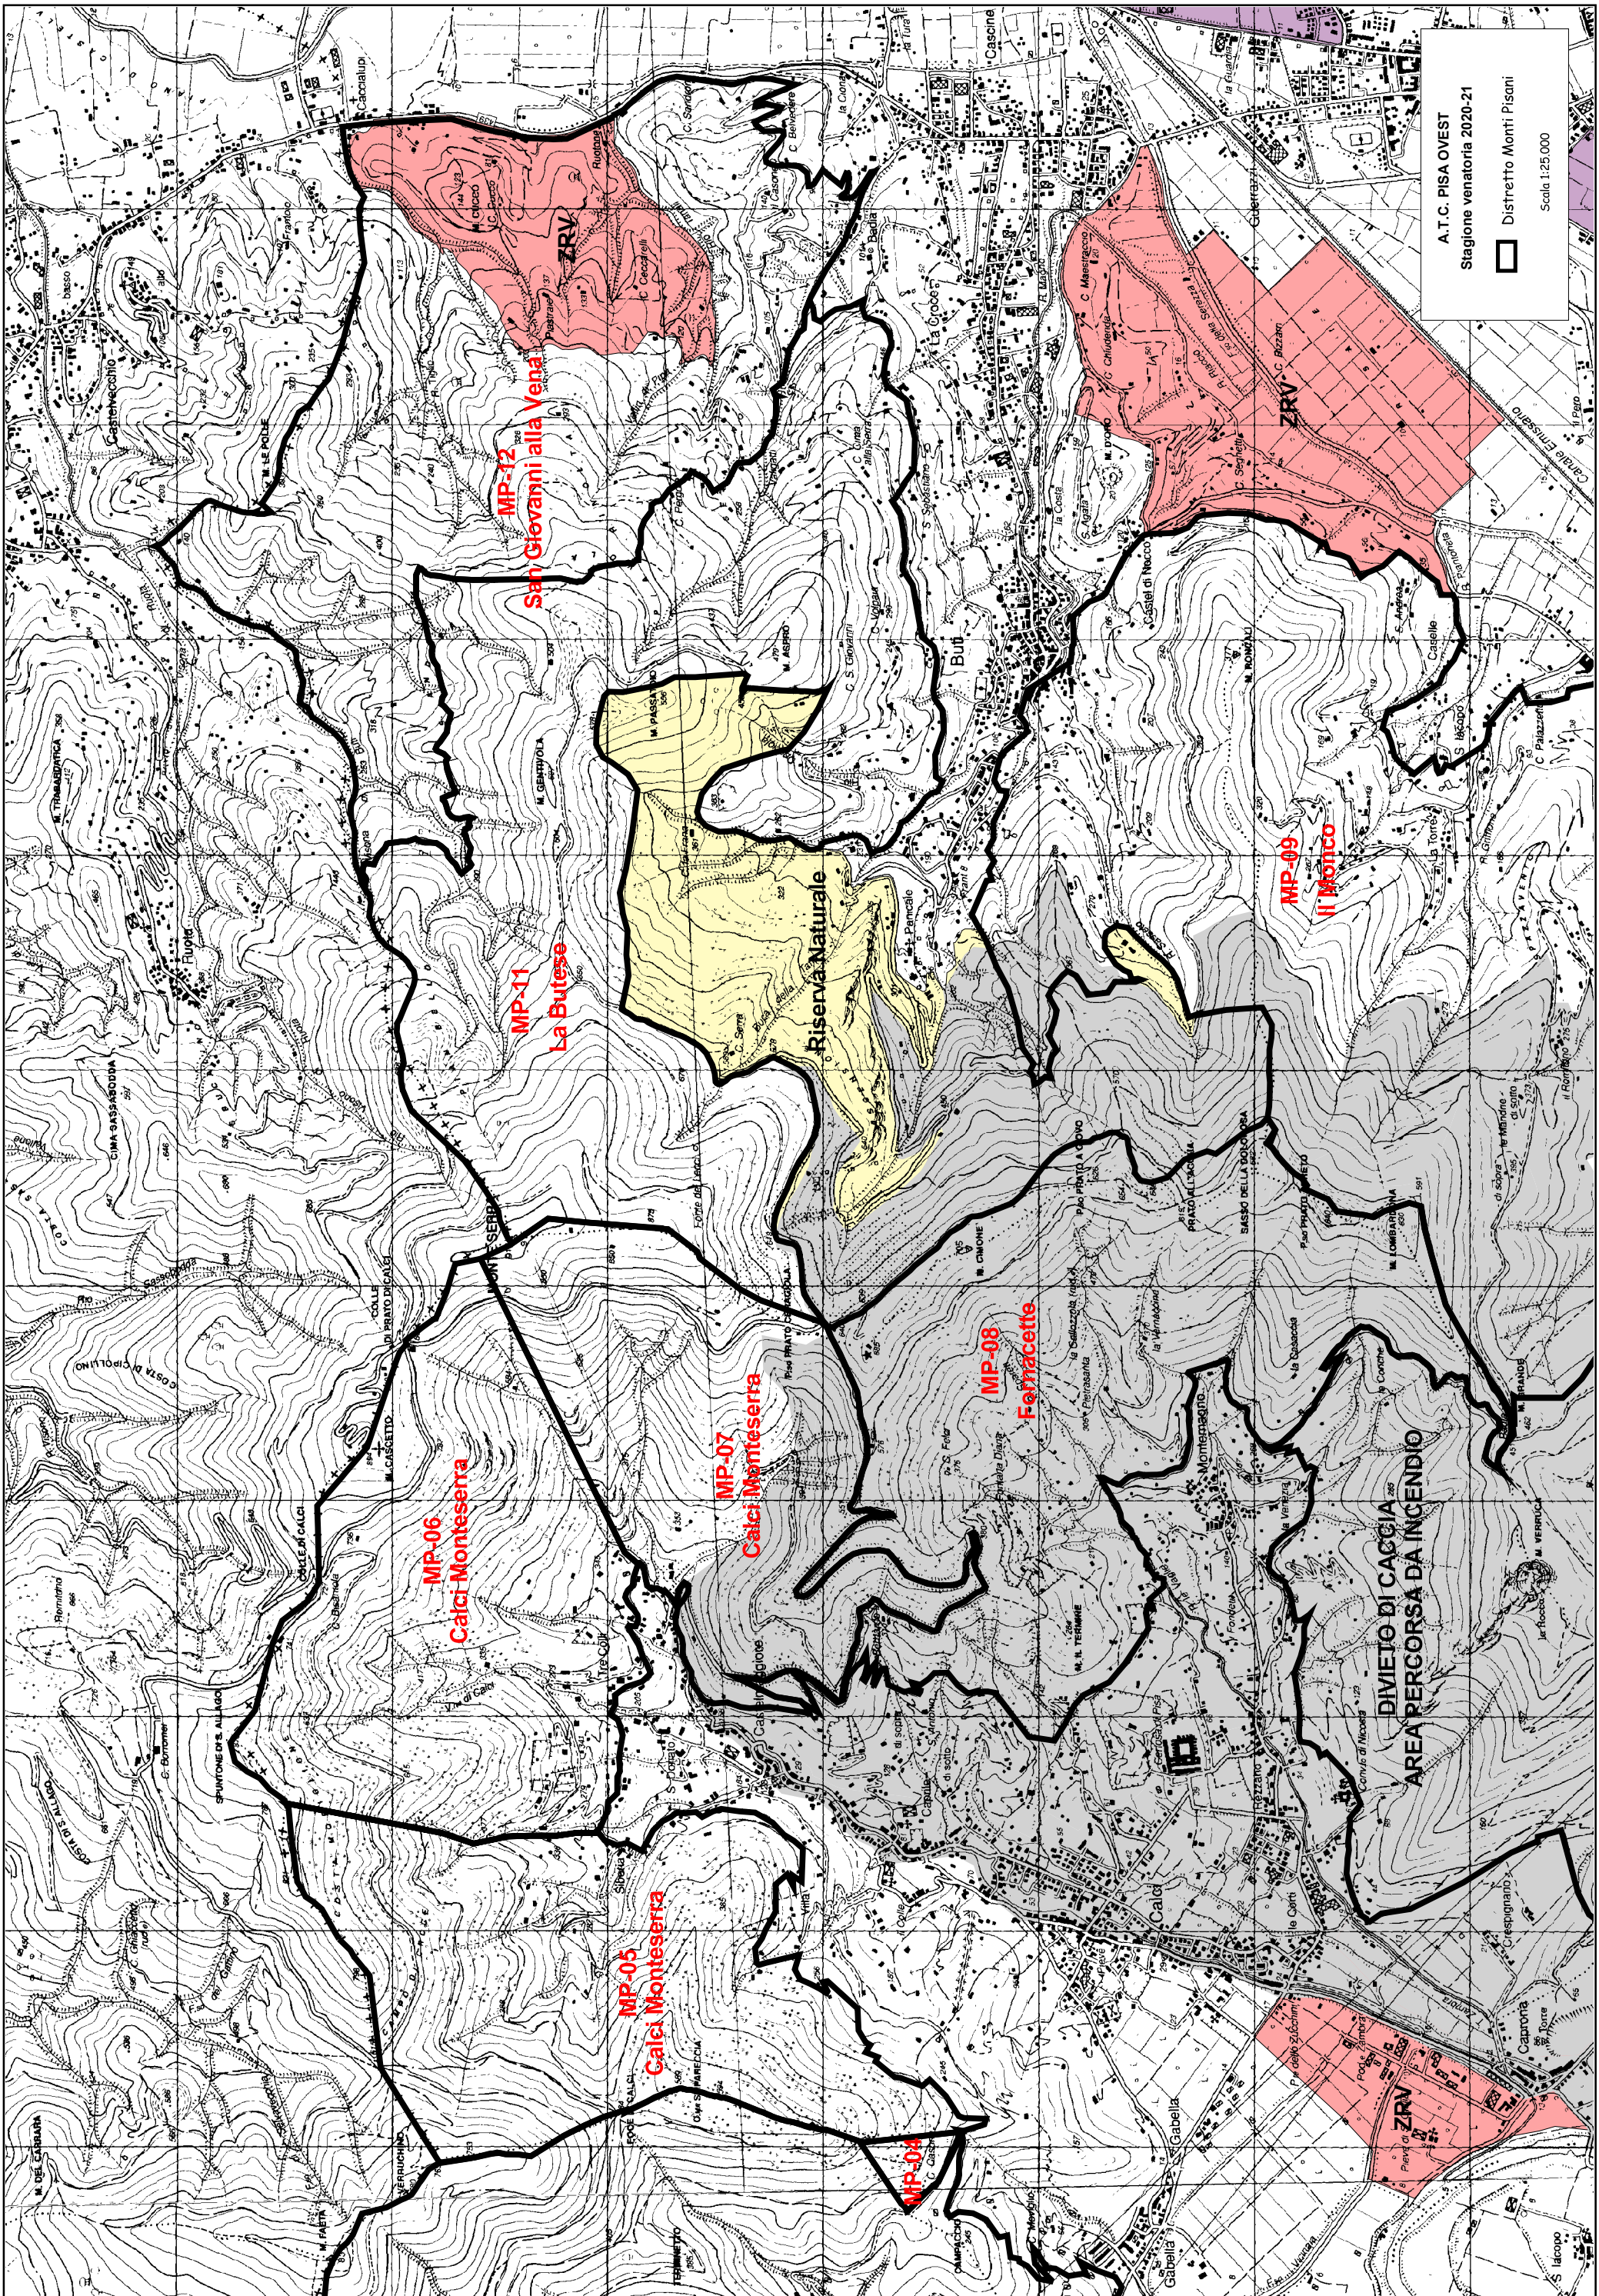

**MP-10  
Ponsacco**

**ATC 14 PISA OVEST**  
**Stagione venatoria 2020-2021**

 AREA ASSEGNATA

 DIVIETO DI CACCIA

**1:15.000**

A.T.C. PISA OVEST  
Stagione venatoria 2020-21  
□ Distretto Monti Pisani  
Scala 1:25.000

**MP-01**  
**Molina in Monte**

**MP-02**  
**Molina in Monte**

**MP-13**  
**Molina in Monte**

**DIVIETO DI CACCIA**  
**AREA PERCORSO DA INCENDIO**

A.T.C. PISA OVEST  
Stagione venatoria 2020-21  
□ Distretto Monti Pisani  
Scala 1:25,000

A.T.C. PISA OVEST  
Stagione venatoria 2020-21  
□ Distretto Monti Pisani  
Scala 1:25.000

**MP-12**  
**San Giovanni alla Vena**

**MP-11**  
**La Butese**

**MP-09**  
**Il Montico**

**MP-06**  
**Calci Monteserza**

**MP-07**  
**Calci Monteserza**

**MP-08**  
**Ferracette**

**MP-05**  
**Calci Monteserza**

**MP-04**

**Riserva Naturale**

**DIVETIO DI CACCIA**  
**AREA PERCORSO DA INCENDIO**