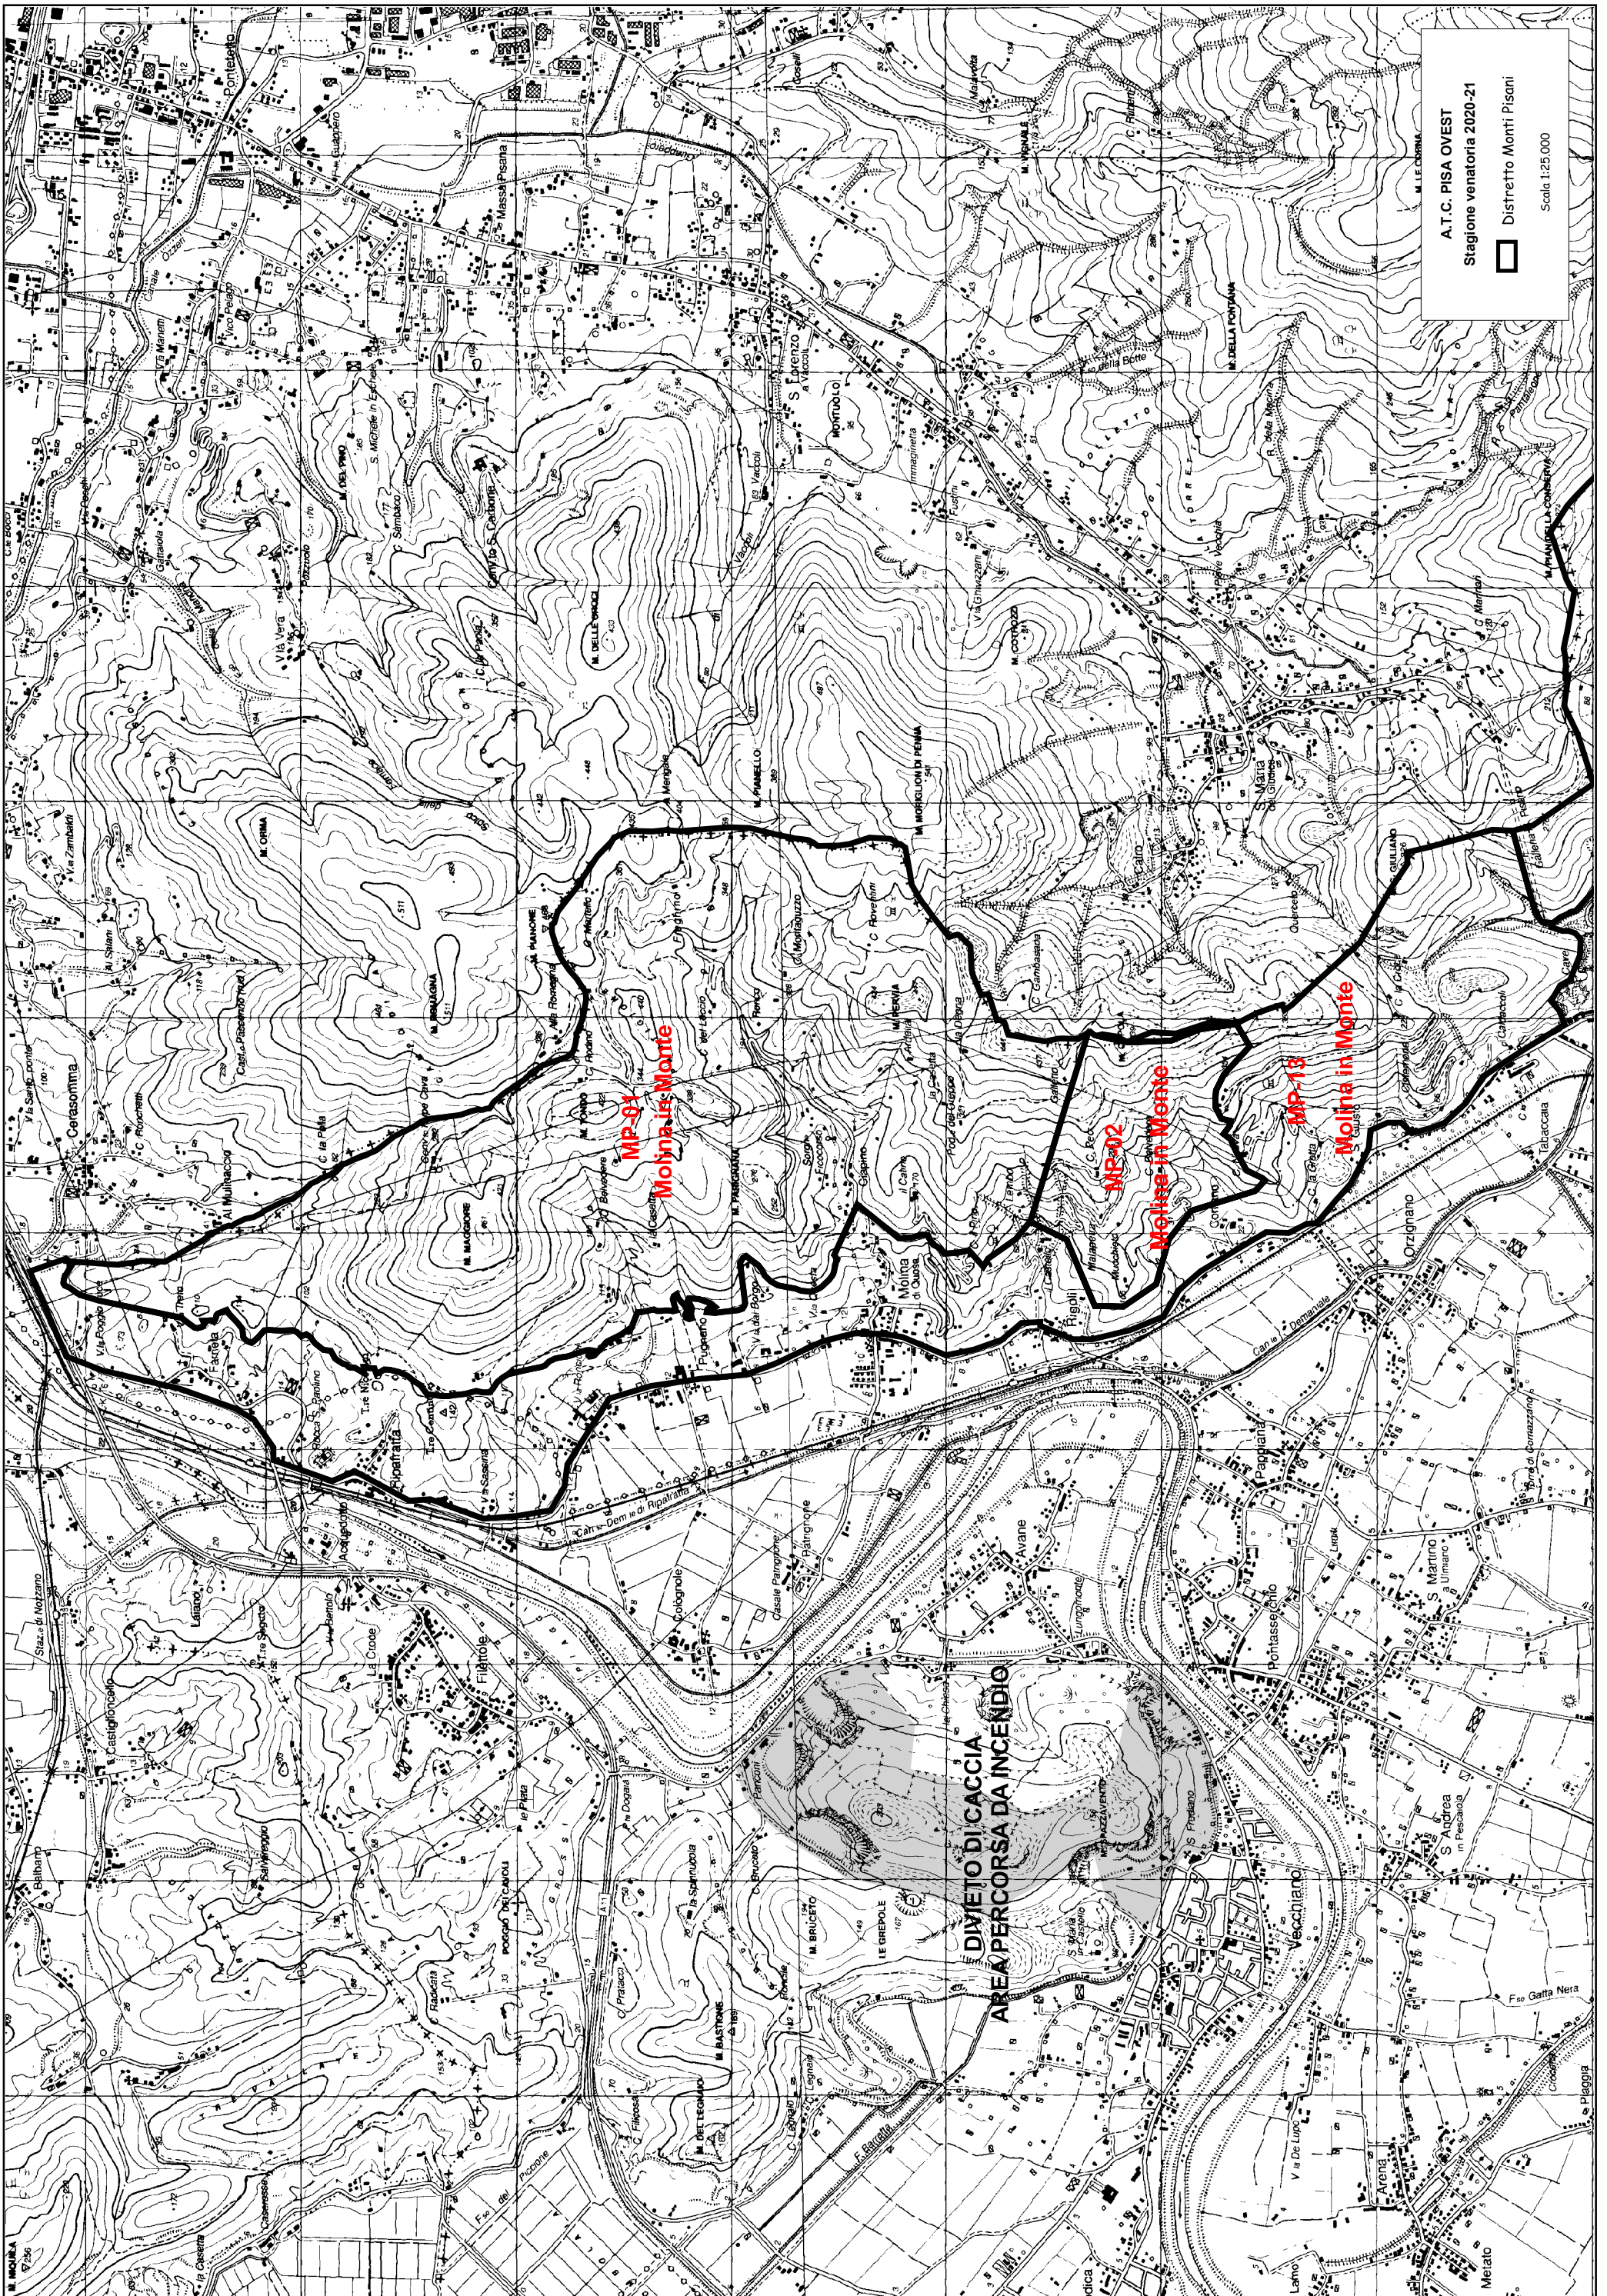

**MP-10  
Ponsacco**

**ATC 14 PISA OVEST**  
**Stagione venatoria 2020-2021**

 AREA ASSEGNATA

 DIVIETO DI CACCIA

**1:15.000**

A.T.C. PISA OVEST  
Stagione venatoria 2020-21  
□ Distretto Monti Pisani  
Scala 1:25.000

**MP-01**  
**Molina in Monte**

**MP-02**  
**Molina in Monte**

**MP-13**  
**Molina in Monte**

**DIVIETO DI CACCIA**  
**AREA PERCORSO DA INCENDIO**

A.T.C. PISA OVEST  
Stagione venatoria 2020-21  
□ Distretto Monti Pisani  
Scala 1:25,000

A.T.C. PISA OVEST  
Stagione venatoria 2020-21  
□ Distretto Monti Pisani  
Scala 1:25.000

**MP-12**  
**San Giovanni alla Vena**

**MP-11**  
**La Butese**

**MP-09**  
**Il Montico**

**MP-06**  
**Calci Monteserza**

**MP-07**  
**Calci Monteserza**

**MP-08**  
**Ferracette**

**MP-05**  
**Calci Monteserza**

**MP-04**

**Riserva Naturale**

**DIVETIO DI CACCIA**  
**AREA PERCORSO DA INCENDIO**