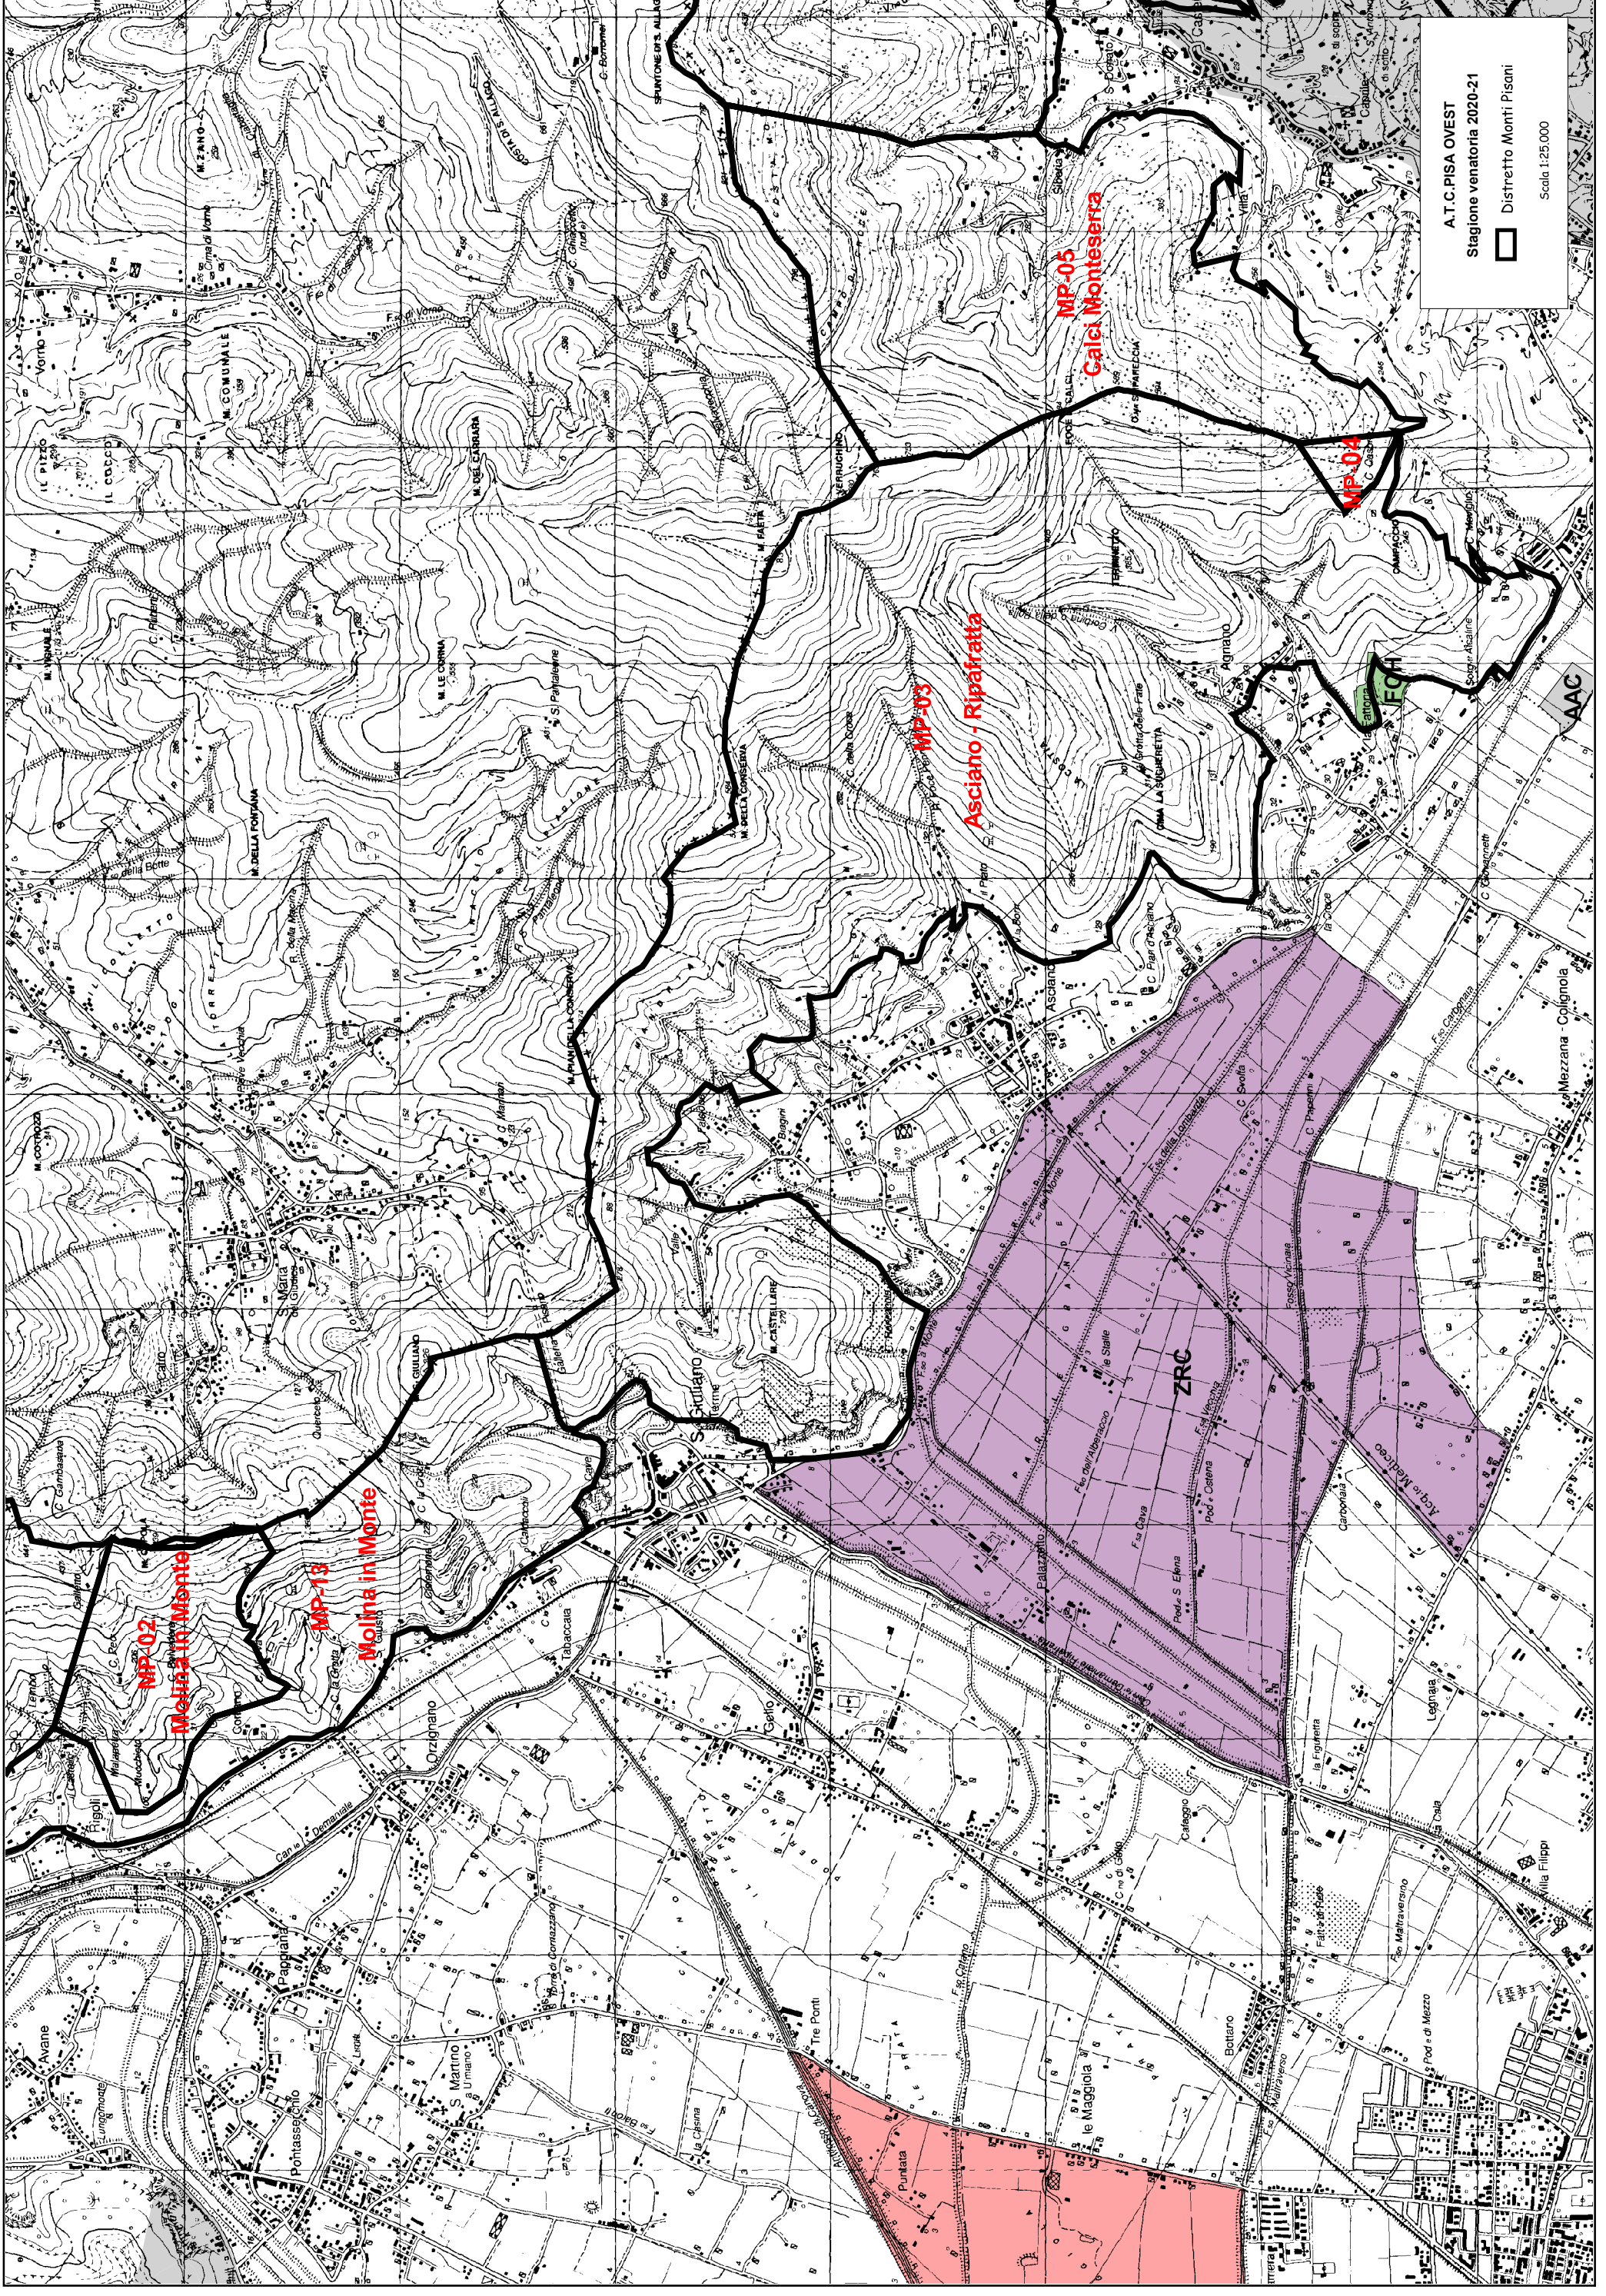

**MP-10  
Ponsacco**

**ATC 14 PISA OVEST**  
**Stagione venatoria 2020-2021**

 AREA ASSEGNATA

 DIVIETO DI CACCIA

**1:15.000**

A.T.C. PISA OVEST  
Stagione venatoria 2020-21  
□ Distretto Monti Pisani  
Scala 1:25.000

**MP-01**  
**Molina in Monte**

**MP-02**  
**Molina in Monte**

**MP-13**  
**Molina in Monte**

**DIVIETO DI CACCIA**  
**AREA PERCORSO DA INCENDIO**

A.T.C. PISA OVEST  
Stagione venatoria 2020-21  
□ Distretto Monti Pisani  
Scala 1:25,000

A.T.C. PISA OVEST  
Stagione venatoria 2020-21  
□ Distretto Monti Pisani  
Scala 1:25.000

**MP-12**  
**San Giovanni alla Vena**

**MP-11**  
**La Butese**

**MP-09**  
**Il Montico**

**MP-06**  
**Calci Monteserza**

**MP-07**  
**Calci Monteserza**

**MP-08**  
**Ferracette**

**MP-05**  
**Calci Monteserza**

**MP-04**

**Riserva Naturale**

**DIVETIO DI CACCIA**  
**AREA PERCORSO DA INCENDIO**