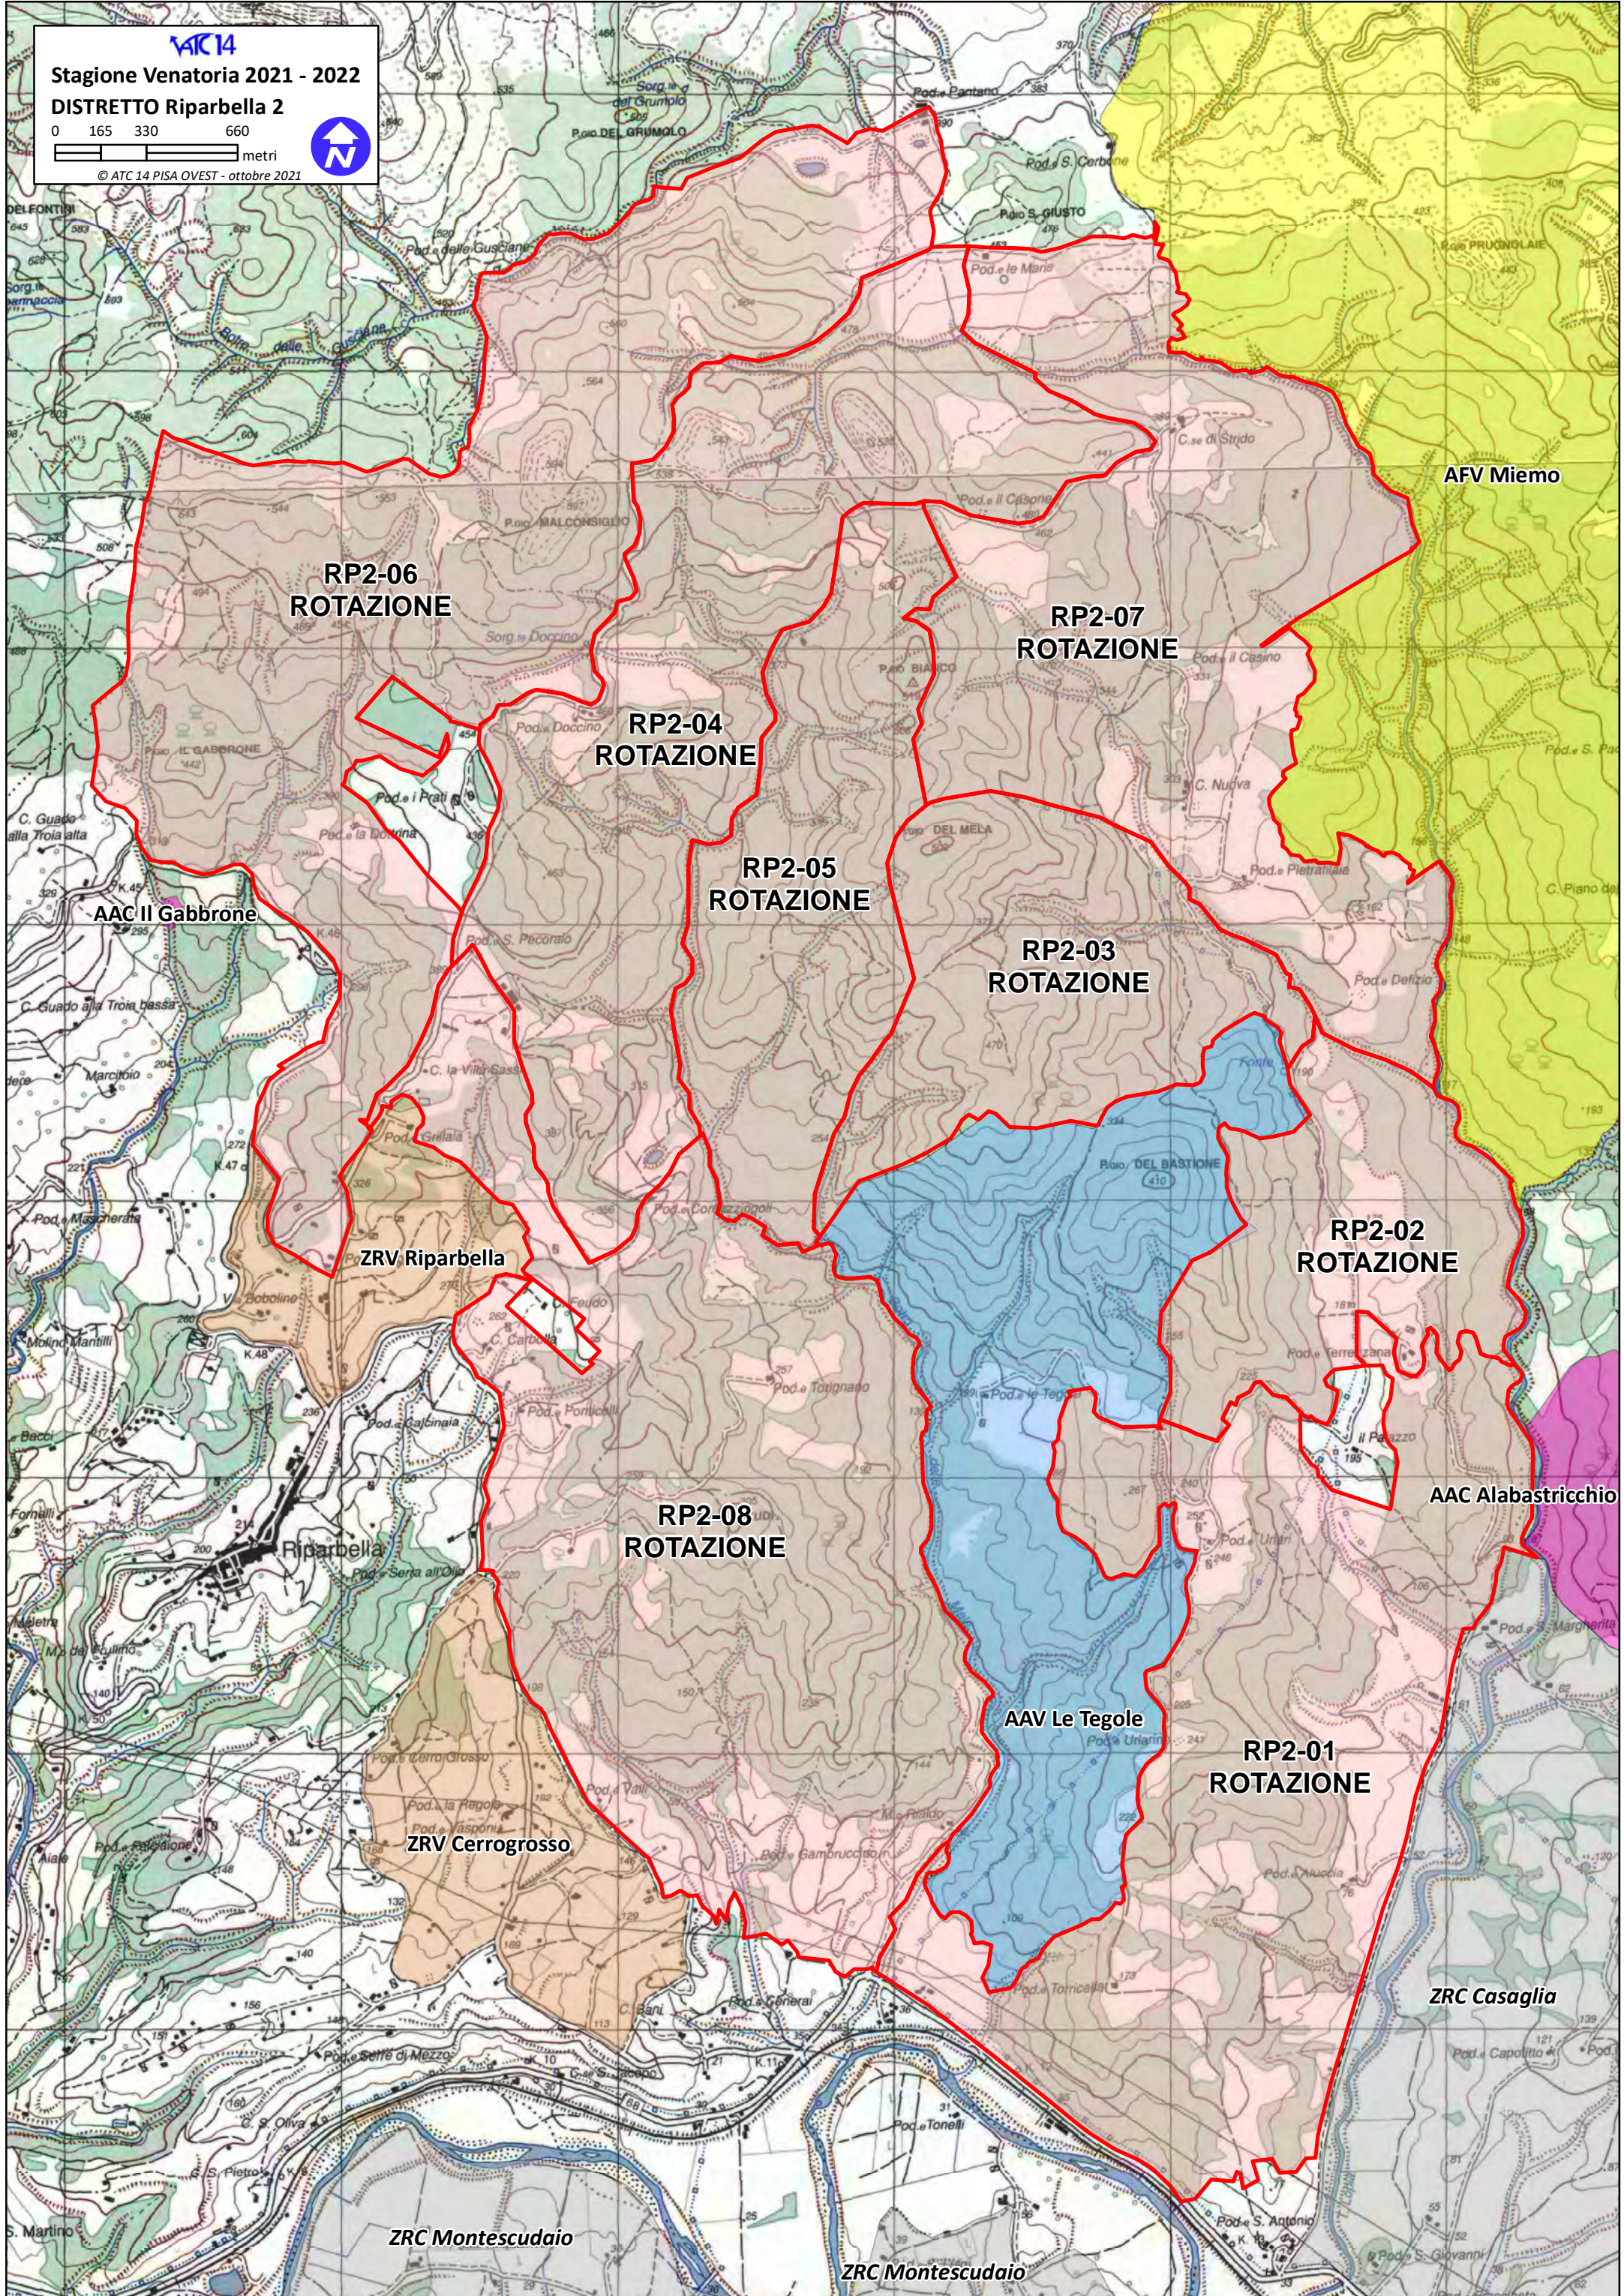

ATC14

Stagione Venatoria 2021 - 2022

DISTRETTO Riparbella 2

0 165 330 660
metri

© ATC 14 PISA OVEST - ottobre 2021

**RP2-06
ROTAZIONE**

**RP2-07
ROTAZIONE**

**RP2-04
ROTAZIONE**

**RP2-05
ROTAZIONE**

**RP2-03
ROTAZIONE**

**RP2-02
ROTAZIONE**

**RP2-08
ROTAZIONE**

**RP2-01
ROTAZIONE**

AAC Il Gabbrone

ZRV Riparbella

ZRV Cerrogrosso

AAV Le Tegole

AAC Alabastricchio

ZRC Montescudaio

ZRC Montescudaio

ZRC Casaglia

AFV Miemo