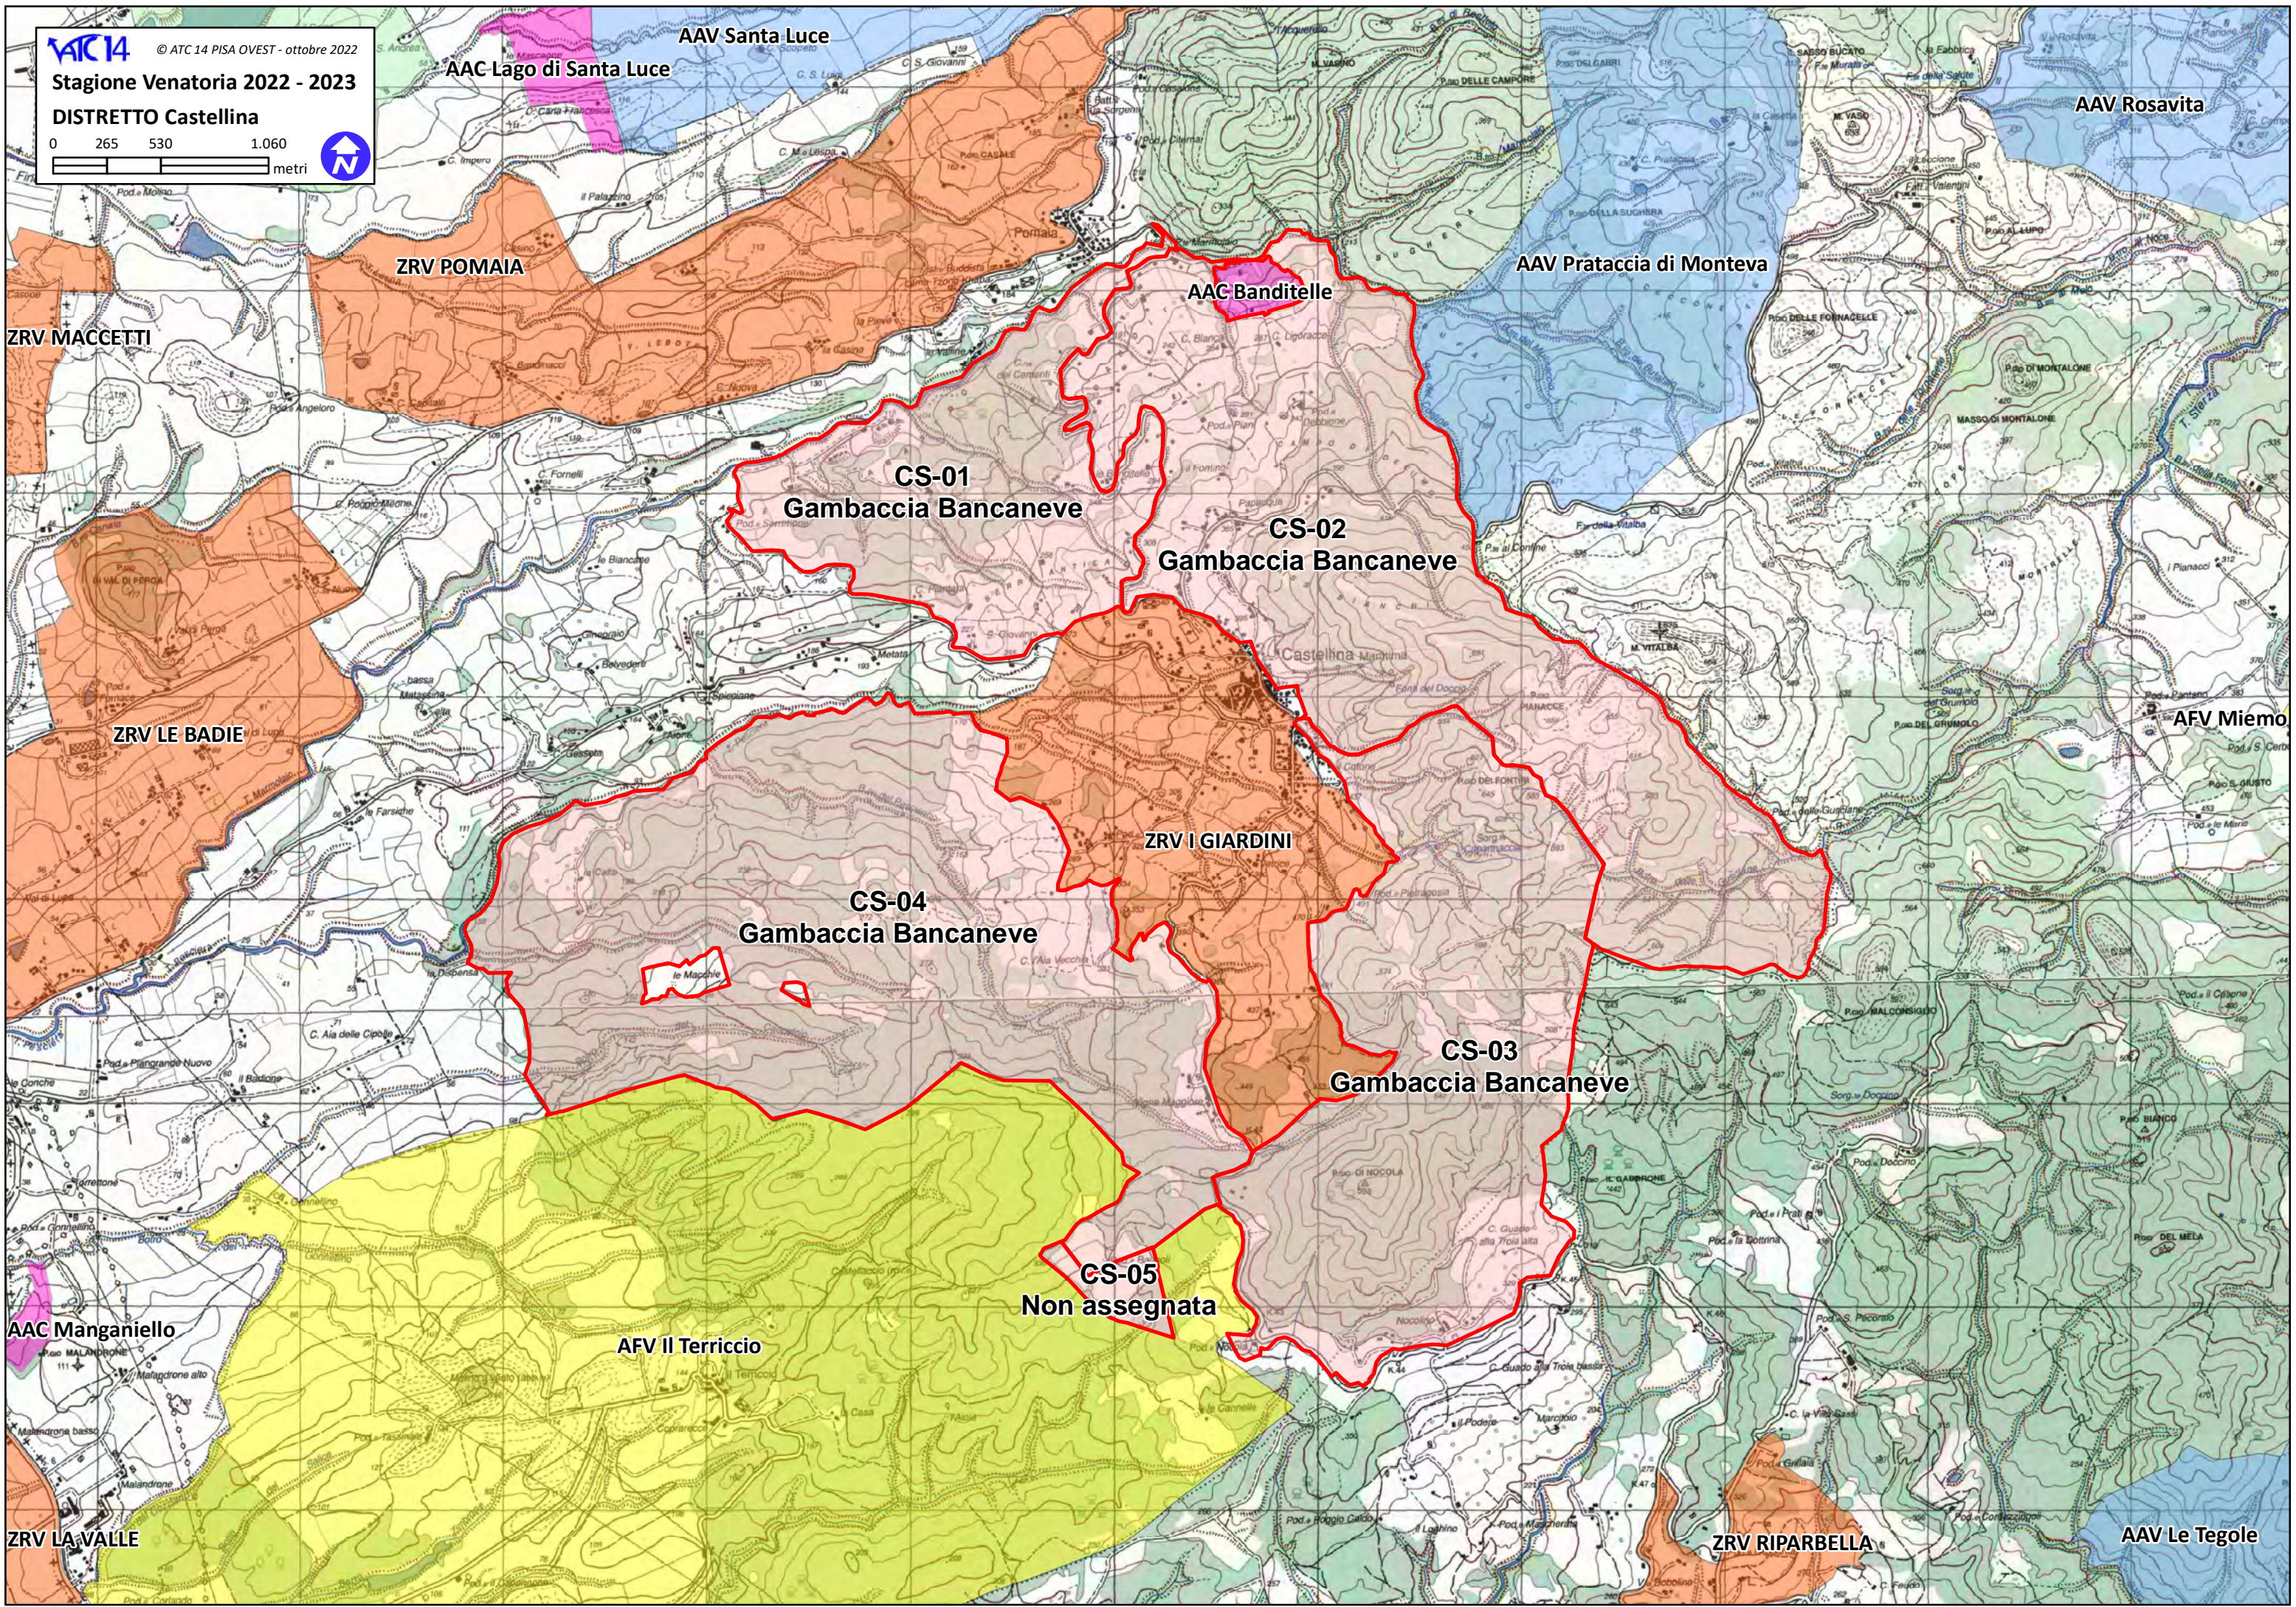

ATC 14 © ATC 14 PISA OVEST - ottobre 2022
Stagione Venatoria 2022 - 2023
DISTRETTO Castellina
0 265 530 1.060
metri

AAV Santa Luce

AAC Lago di Santa Luce

AAV Rosavita

ZRV MACCETTI

ZRV POMAIA

AAV Prataccia di Monteva

AAC Banditelle

CS-01

Gambaccia Bancaneve

CS-02

Gambaccia Bancaneve

ZRV LE BADIE

ZRV I GIARDINI

AFV Miemo

CS-04

Gambaccia Bancaneve

CS-03

Gambaccia Bancaneve

CS-05

Non assegnata

AFV Il Terriccio

AAC Manganiello

ZRV LA VALLE

ZRV RIPARBELLA

AAV Le Tegole