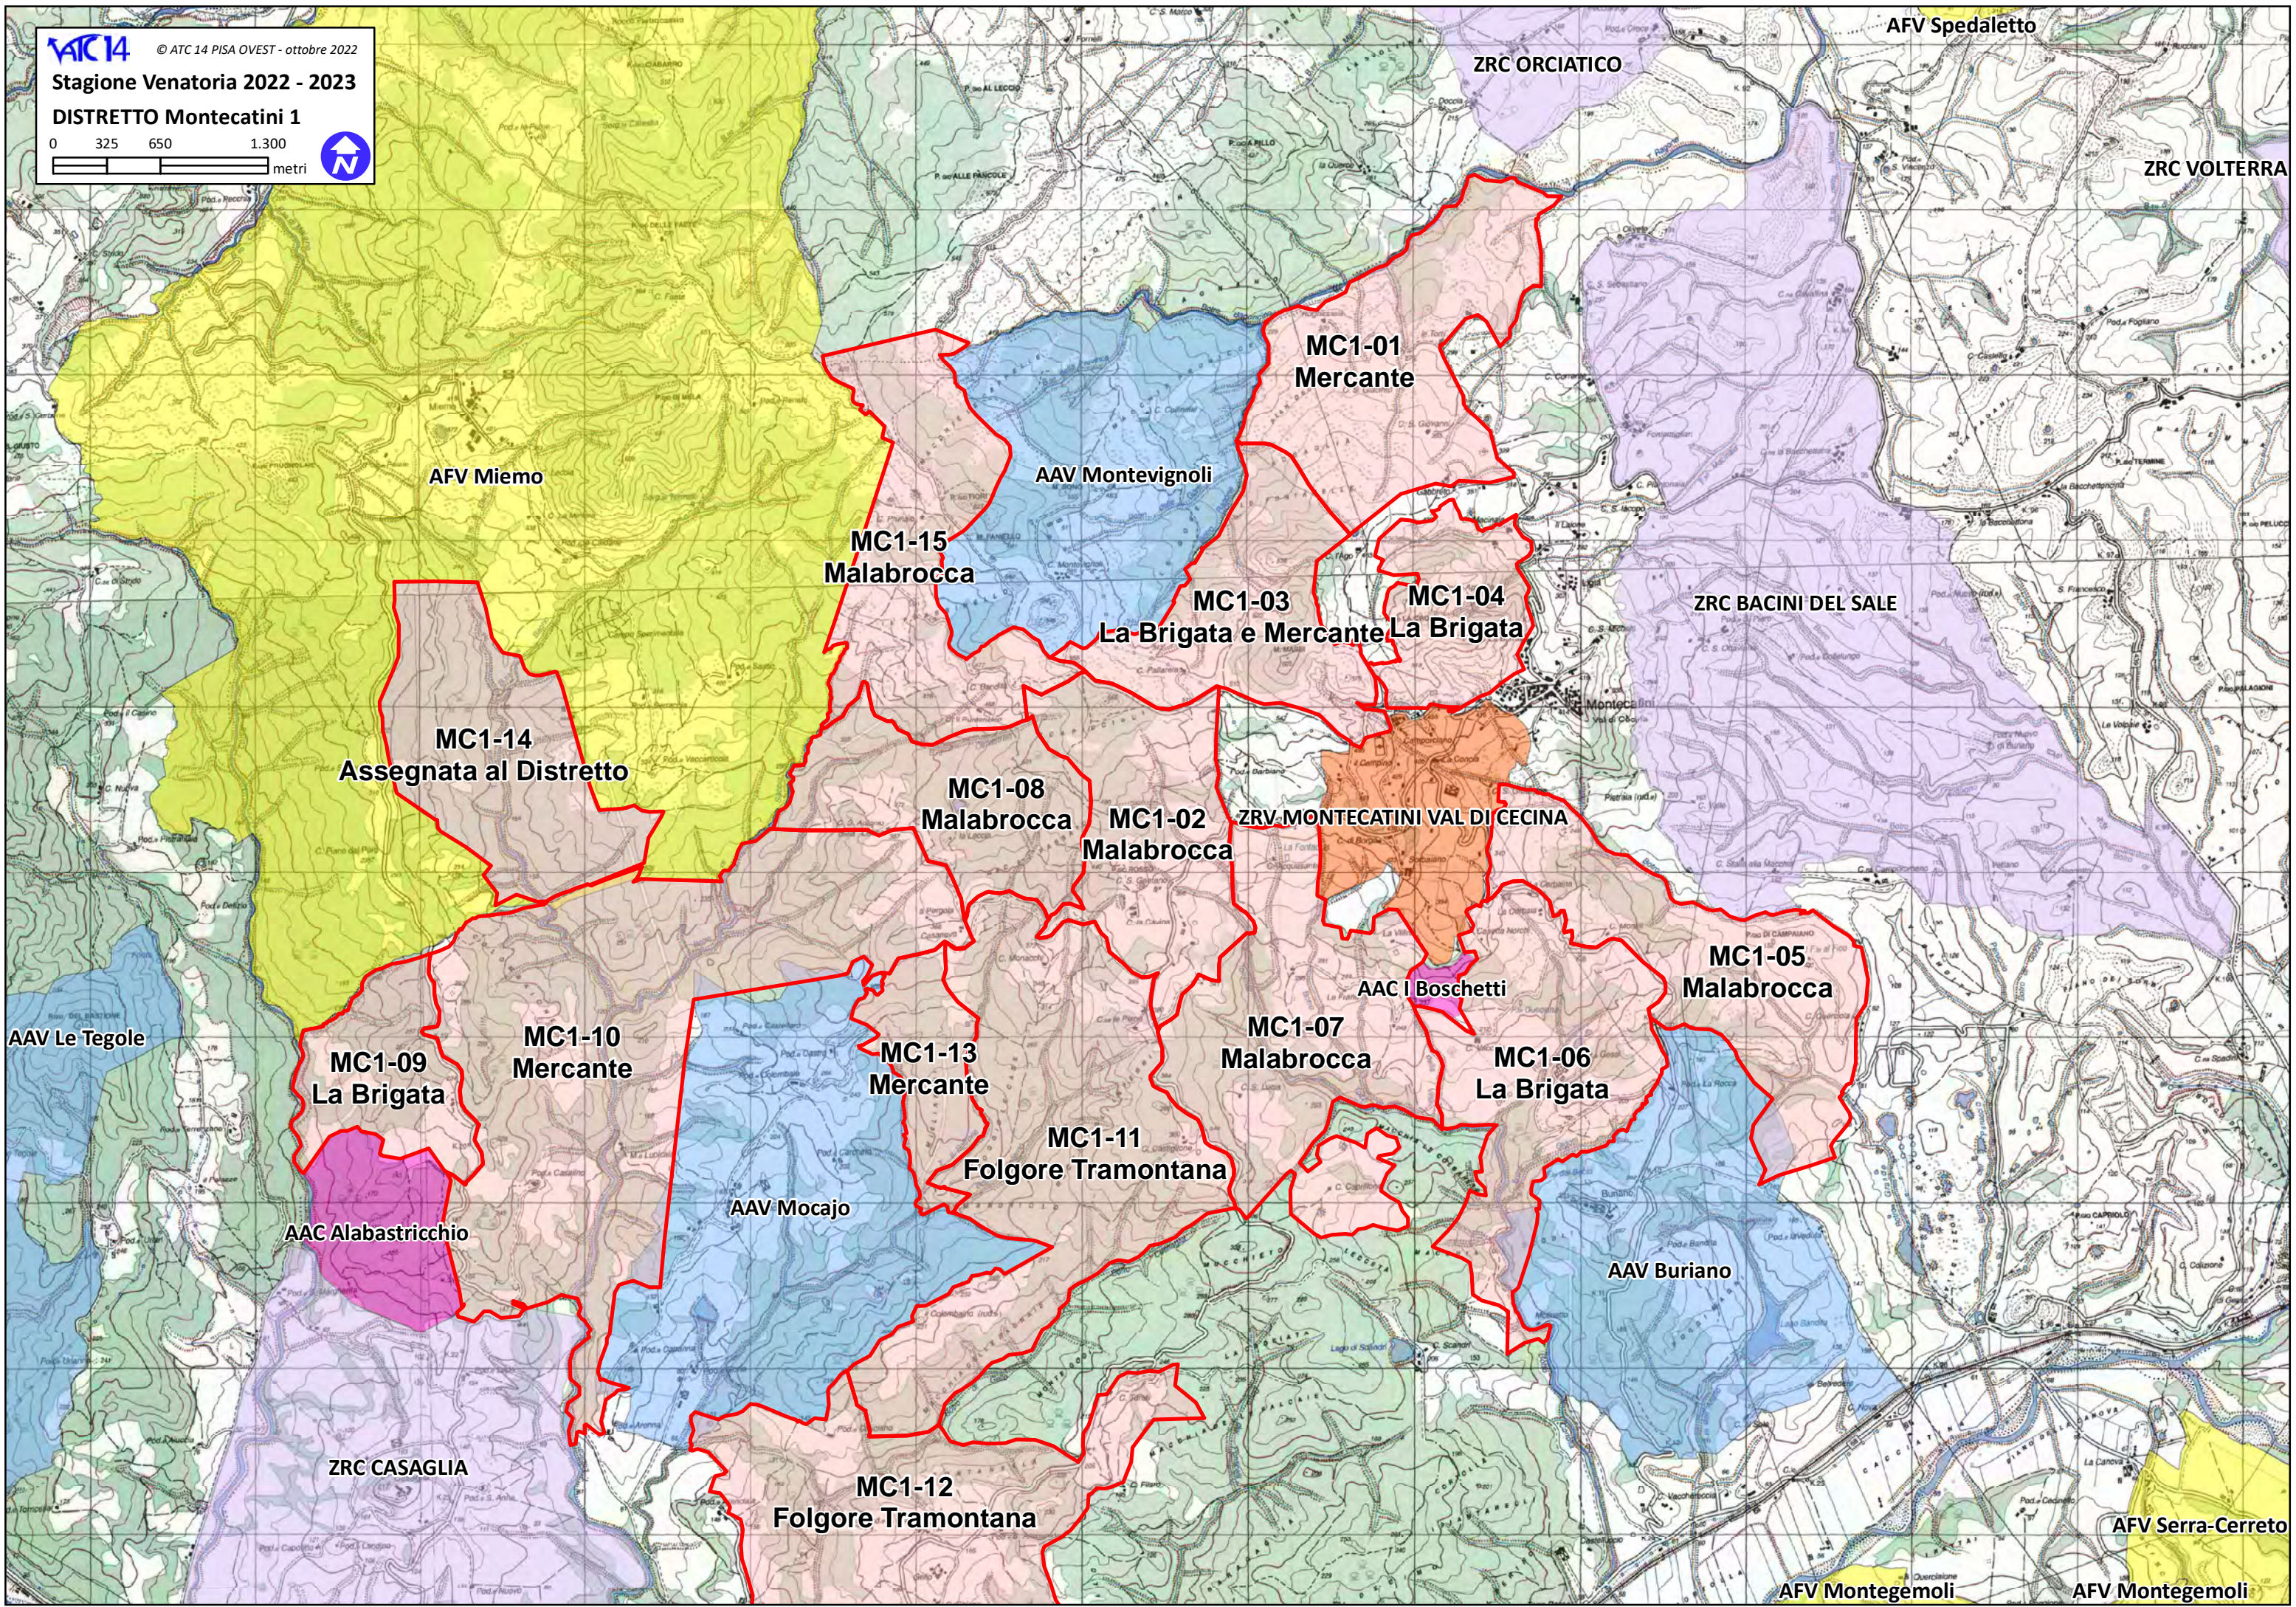

MC1-03
La Brigata e Mercante

MC1-04
La Brigata

MC1-14
Assegnata al Distretto

MC1-08
Malabrocca ZRV MONTECATINI VAL DI CECINA

MC1-05
Malabrocca

MC1-02
Malabrocca

AAV Le Tegole

MC1-09
La Brigata

MC1-10
Mercante

MC1-13
Mercante

MC1-07
Malabrocca

MC1-06
La Brigata

AAC Alabastricchio

AAV Mocajo

AAC I Boschetti

AAV Le Tegole

ZRC CASAGLIA

MC1-12
Folgore Tramontana

AAV Buriano

ZRC MONTESCUDAIO

ZRV GUARDISTALLO

ZRV QUERCETO

AFV Montegemoli

AFV Querceto

AC14 © ATC 14 PISA OVEST - ottobre 2022
Stagione Venatoria 2022 - 2023
DISTRETTO Montecatini 1
 0 325 650 1.300
 metri

AC14 © ATC 14 PISA OVEST - ottobre 2022
Stagione Venatoria 2022 - 2023
DISTRETTO Montecatini 1
 0 325 650 1.300
 metri