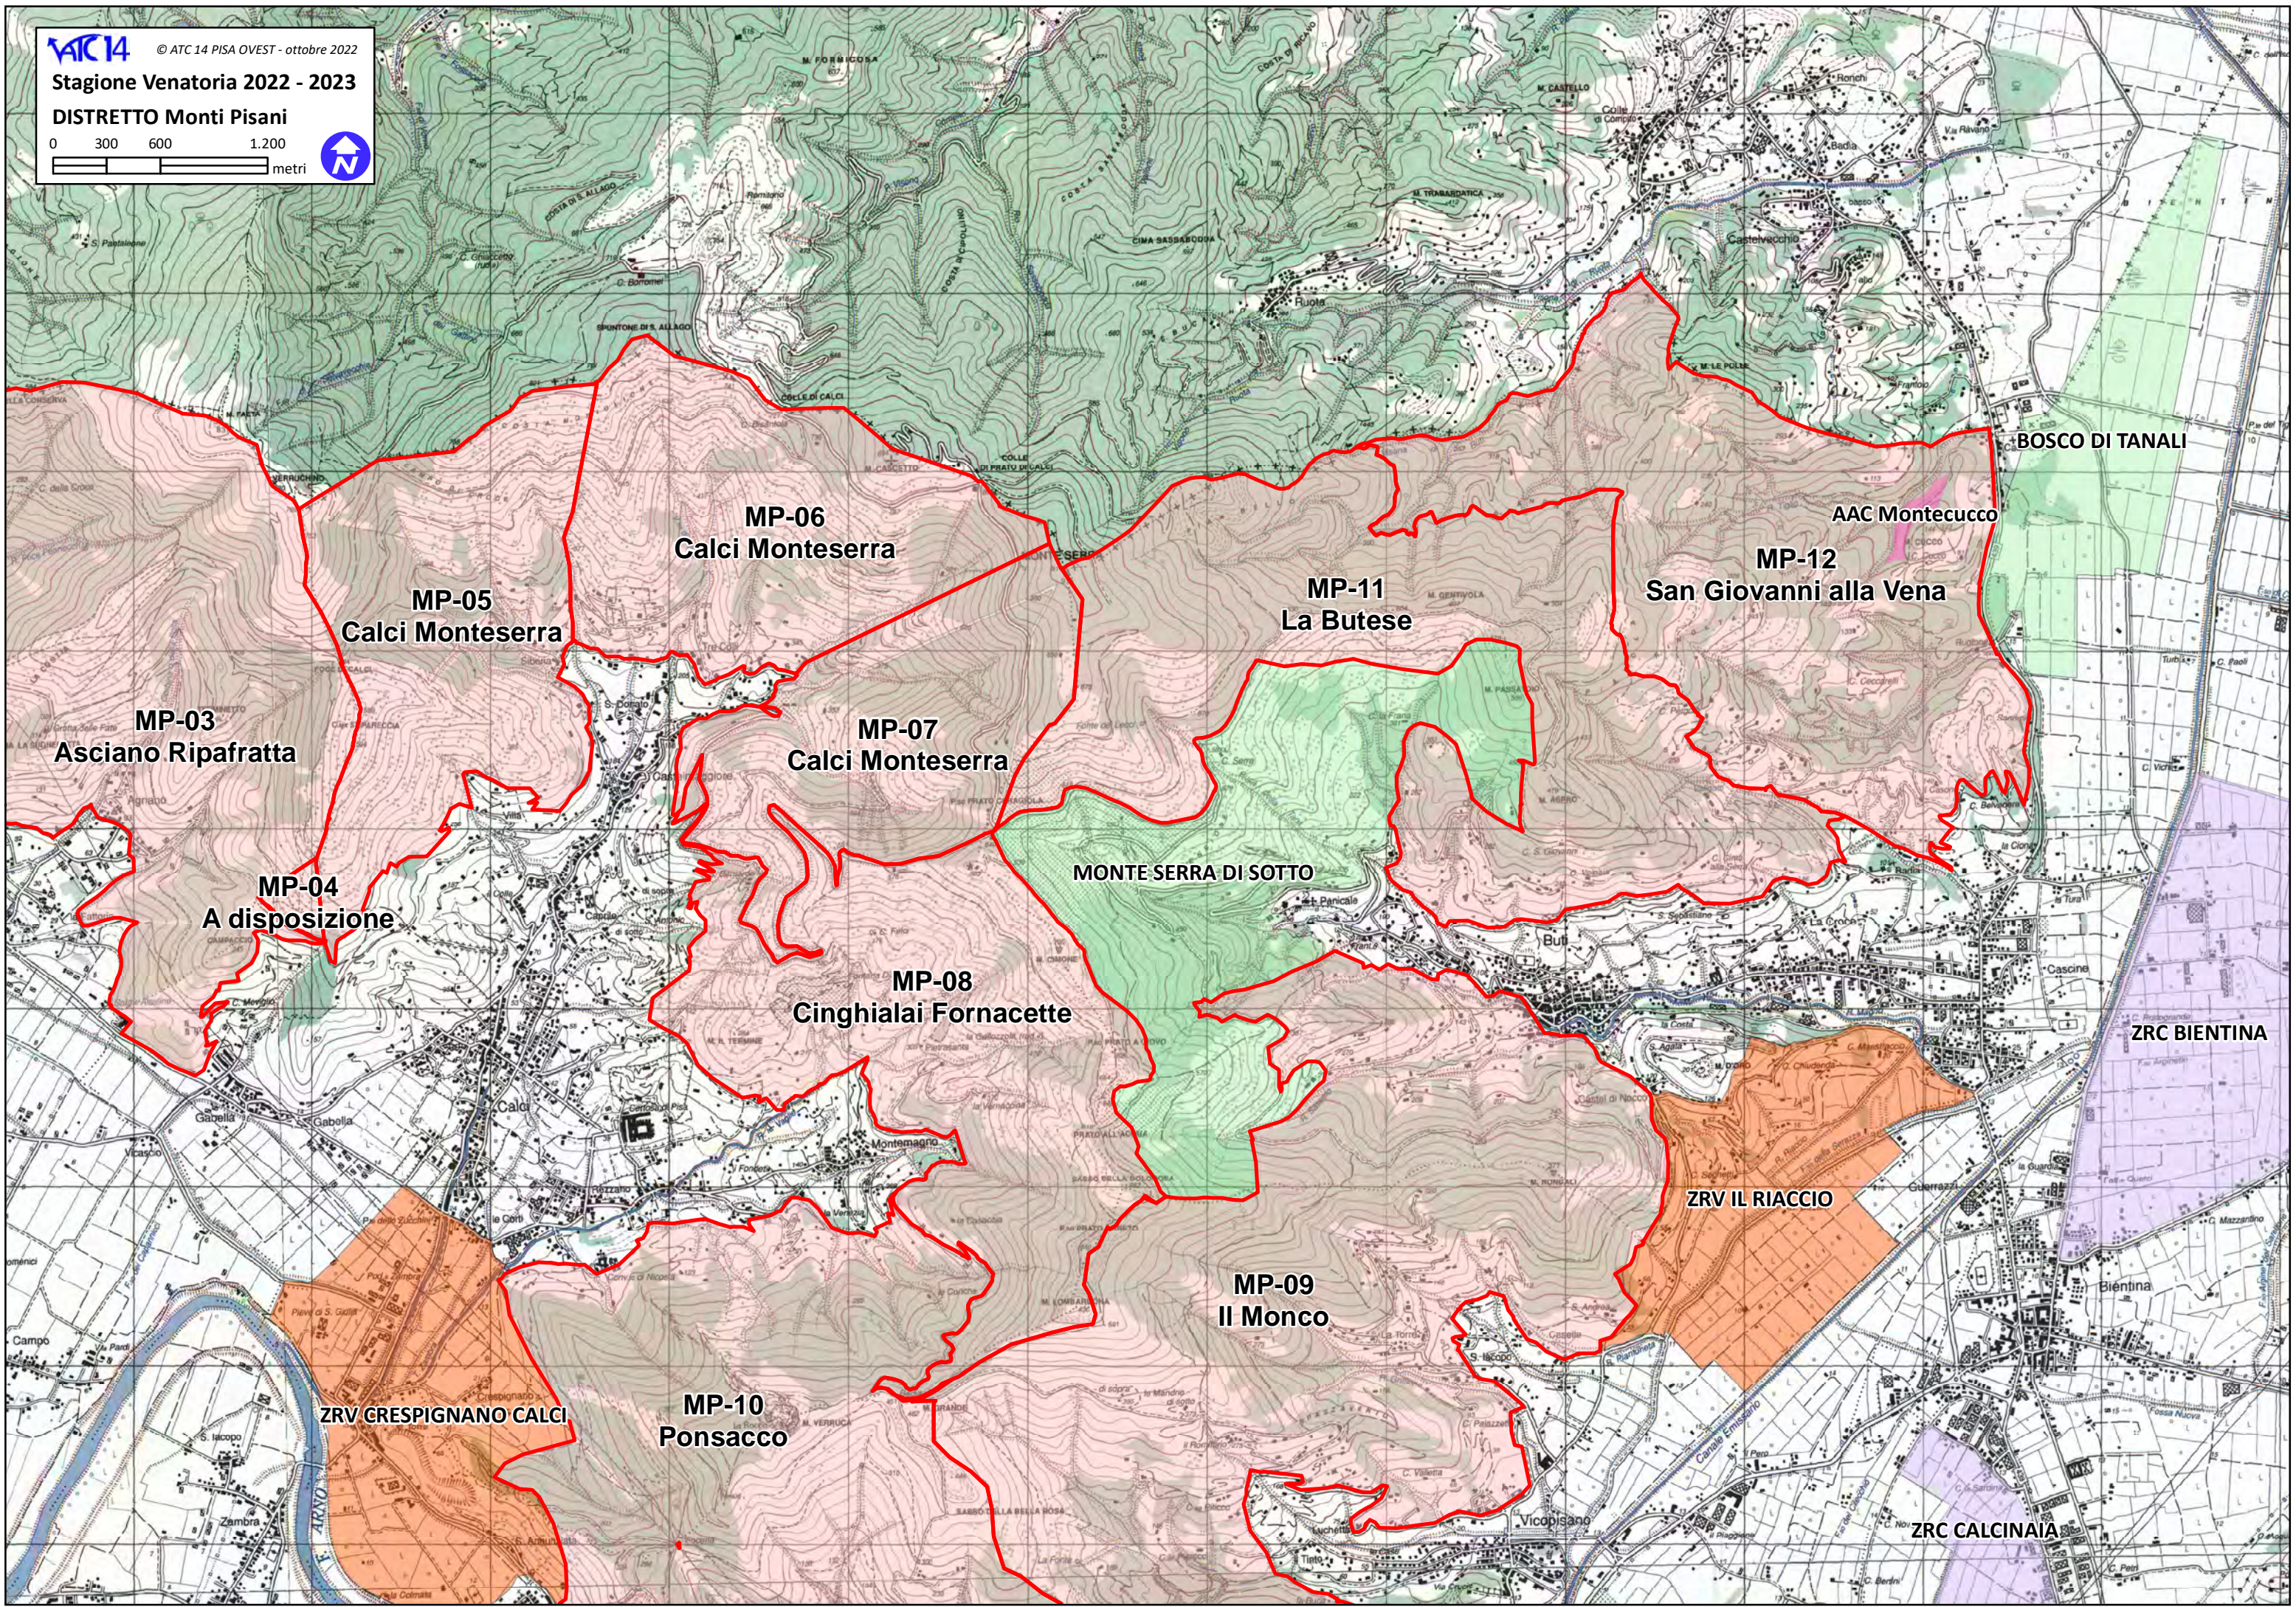

AFV Le Pianora

ZRV STAFFOLI

SM-2
Fornacette

SM-3
Fornacette

PADULE DI FUCECCHIO

S. Croce sull'Arno

MP-13
Molina in Monte

MP-03
Asciano Ripafratta

PISA

ZRV CRESPIGNANO CALCI

MP-10
Ponsacco

MP-09
Il Monco

AC14 © ATC 14 PISA OVEST - ottobre 2022
Stagione Venatoria 2022 - 2023
DISTRETTO Monti Pisani

BOSCO DI TANALI

AAC Montecucco

MP-12
San Giovanni alla Vena

MP-11
La Butese

MP-06
Calci Monteserra

MP-05
Calci Monteserra

MP-07
Calci Monteserra

MONTE SERRA DI SOTTO

MP-08
Cinghiali Fornacette

MP-04
A disposizione

MP-03
Asciano Ripafratta