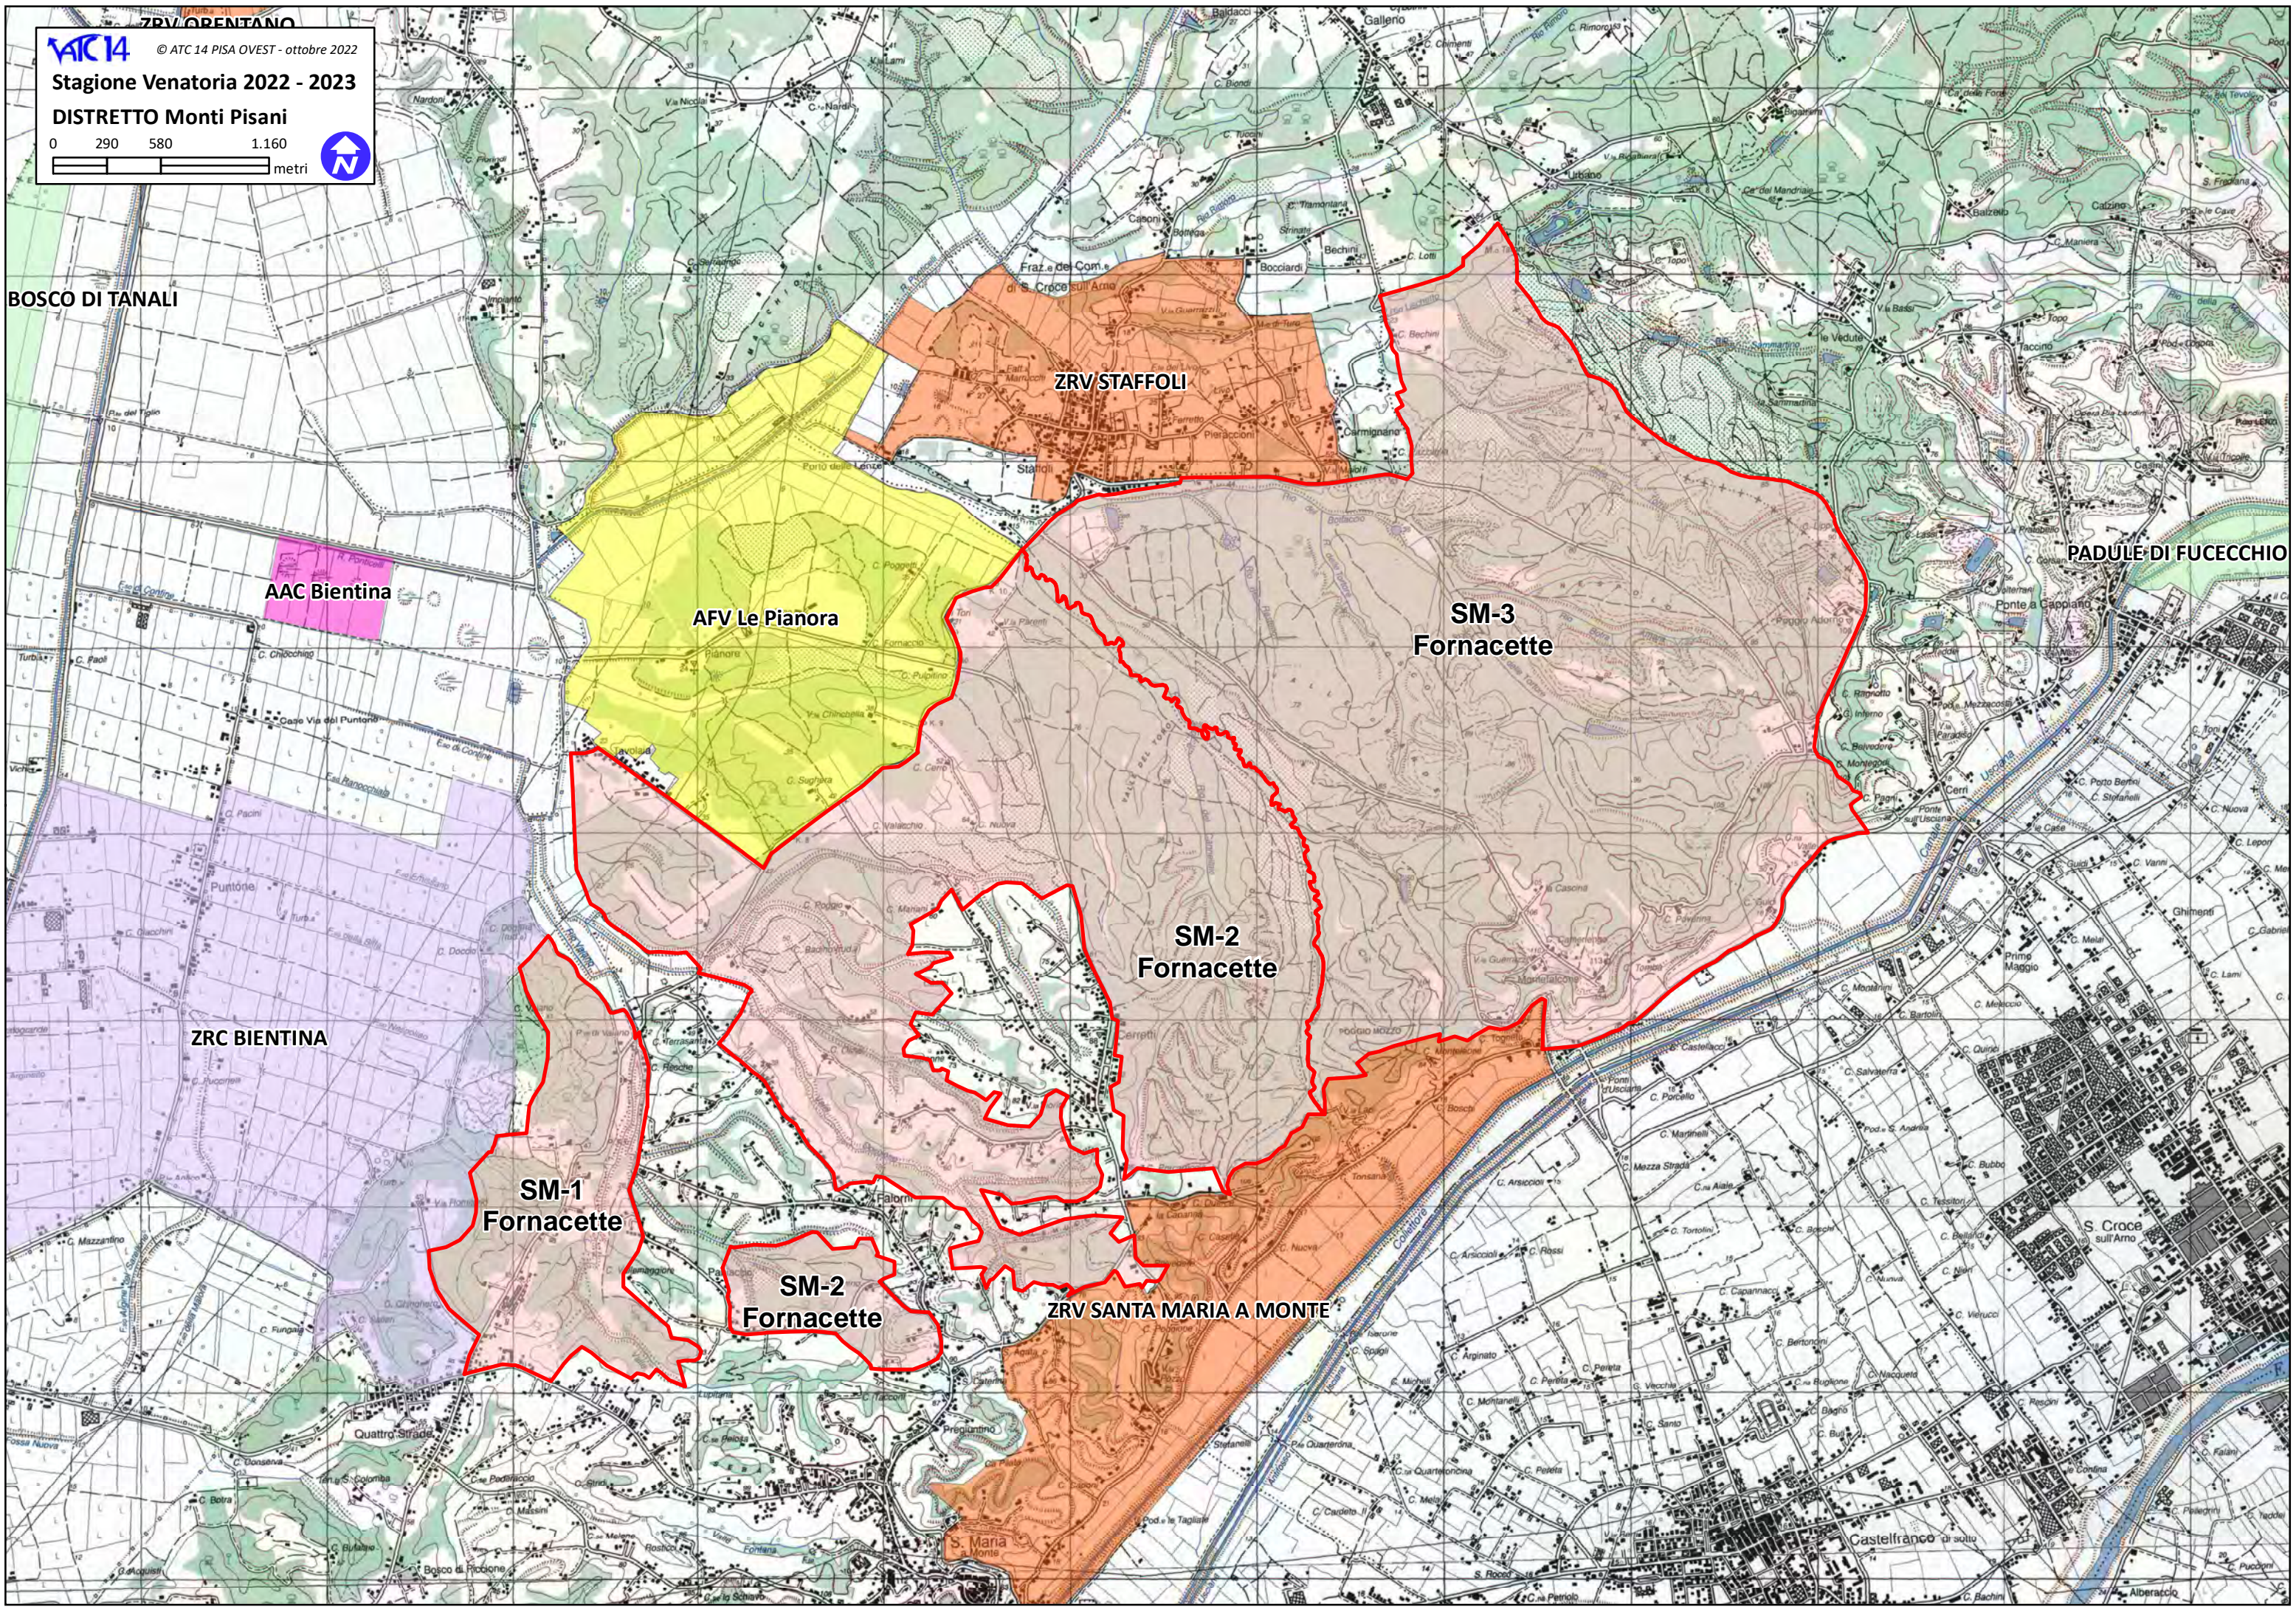

A-disposizione

AC14 © ATC 14 PISA OVEST - ottobre 2022
Stagione Venatoria 2022 - 2023
DISTRETTO Monti Pisani
0 290 580 1.160
metri

BOSCO DI TANALI

AAC Bientina

ZRC BIENTINA

SM-1
Fornacette

SM-2
Fornacette

ZRV SANTA MARIA A MONTE

AFV Le Pianora

ZRV STAFFOLI

SM-2
Fornacette

SM-3
Fornacette

PADULE DI FUCECCHIO

S. Croce sull'Arno

MP-13
Molina in Monte

MP-03
Asciano Ripafratta

PISA

ZRV CRESPIGNANO CALCI

MP-10
Ponsacco

MP-09
Il Monco

AC14 © ATC 14 PISA OVEST - ottobre 2022
Stagione Venatoria 2022 - 2023
DISTRETTO Monti Pisani

BOSCO DI TANALI

AAC Montecucco

MP-12
San Giovanni alla Vena

MP-11
La Butese

MP-06
Calci Monteserra

MP-05
Calci Monteserra

MP-07
Calci Monteserra

MONTE SERRA DI SOTTO

MP-08
Cinghiali Fornacette

MP-04
A disposizione

MP-03
Asciano Ripafratta