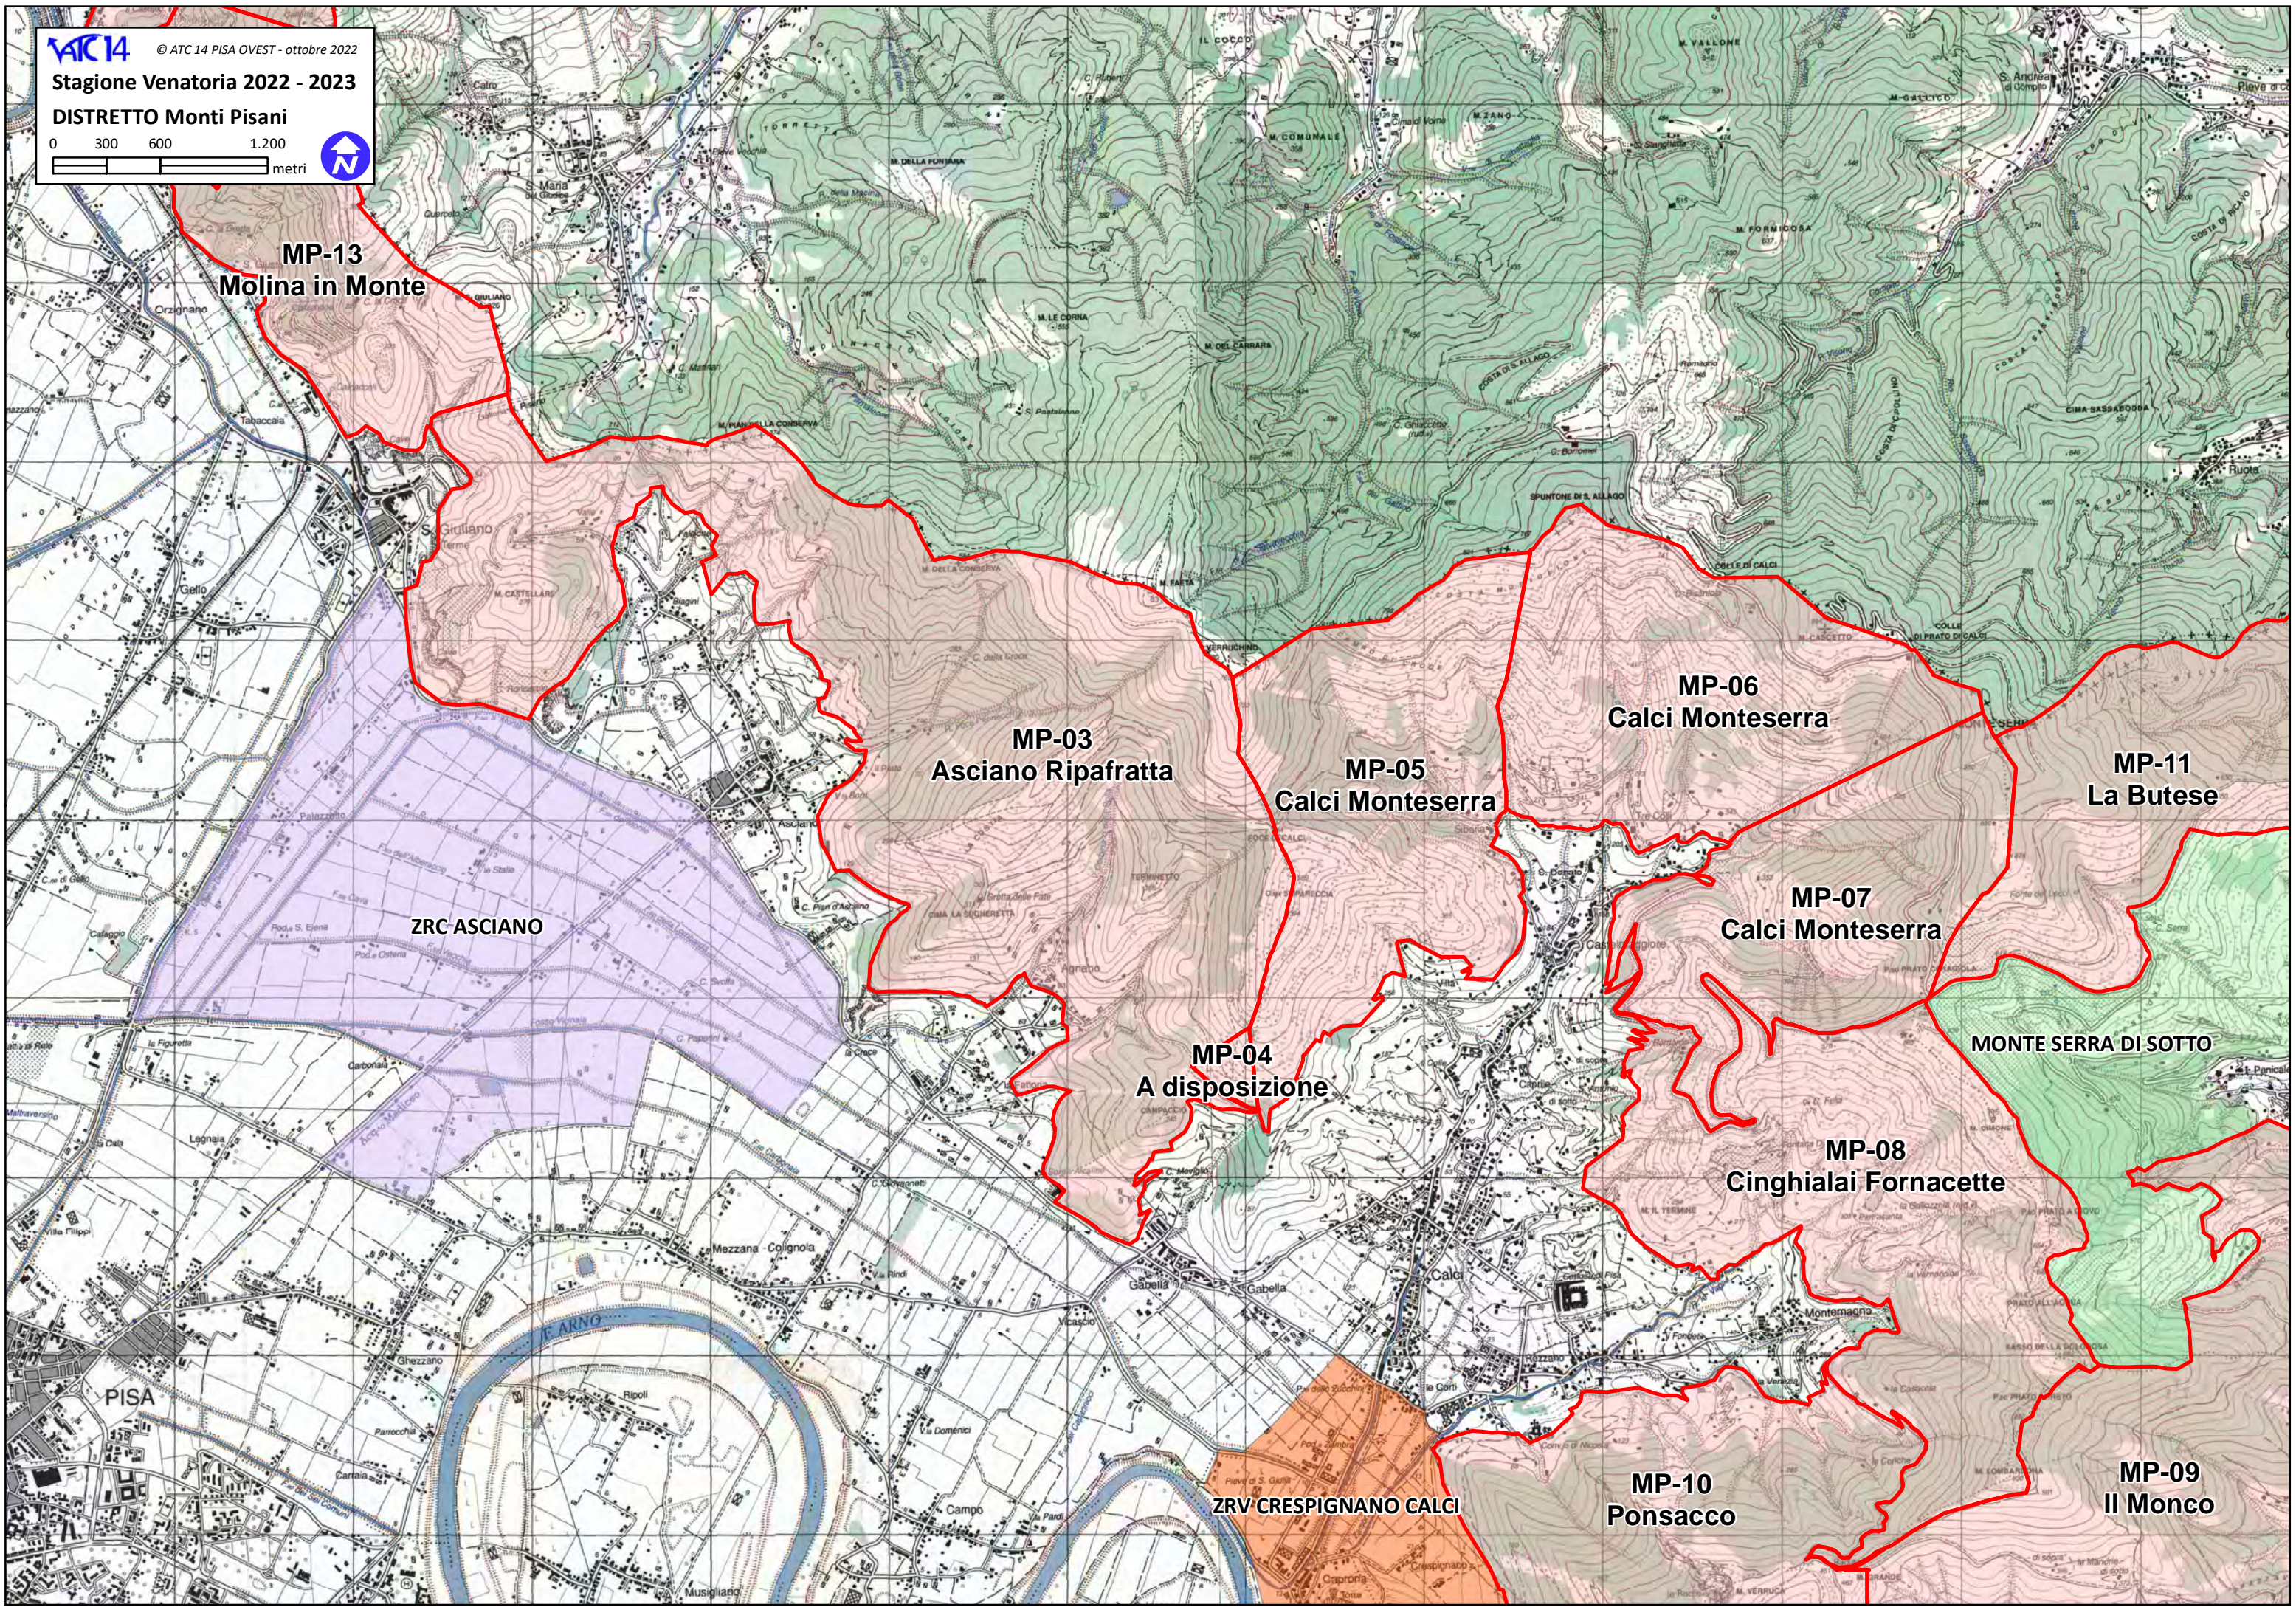

AFV Le Pianora

ZRV STAFFOLI

SM-2
Fornacette

SM-3
Fornacette

PADULE DI FUCECCHIO

S. Croce sull'Arno

MP-13
Molina in Monte

MP-03
Asciano Ripafratta

MP-05
Calci Monteserra

MP-06
Calci Monteserra

MP-11
La Butese

ZRC ASCIANO

MP-04
A disposizione

MP-07
Calci Monteserra

MONTE SERRA DI SOTTO

MP-08
Cinghialai Fornacette

PISA

ZRV CRESPIGNANO CALCI

MP-10
Ponsacco

MP-09
Il Monco

AC14 © ATC 14 PISA OVEST - ottobre 2022
Stagione Venatoria 2022 - 2023
DISTRETTO Monti Pisani

BOSCO DI TANALI

AAC Montecucco

MP-12
San Giovanni alla Vena

MP-11
La Butese

MP-06
Calci Monteserra

MP-05
Calci Monteserra

MP-07
Calci Monteserra

MONTE SERRA DI SOTTO

MP-08
Cinghiali Fornacette

MP-04
A disposizione

MP-03
Asciano Ripafratta