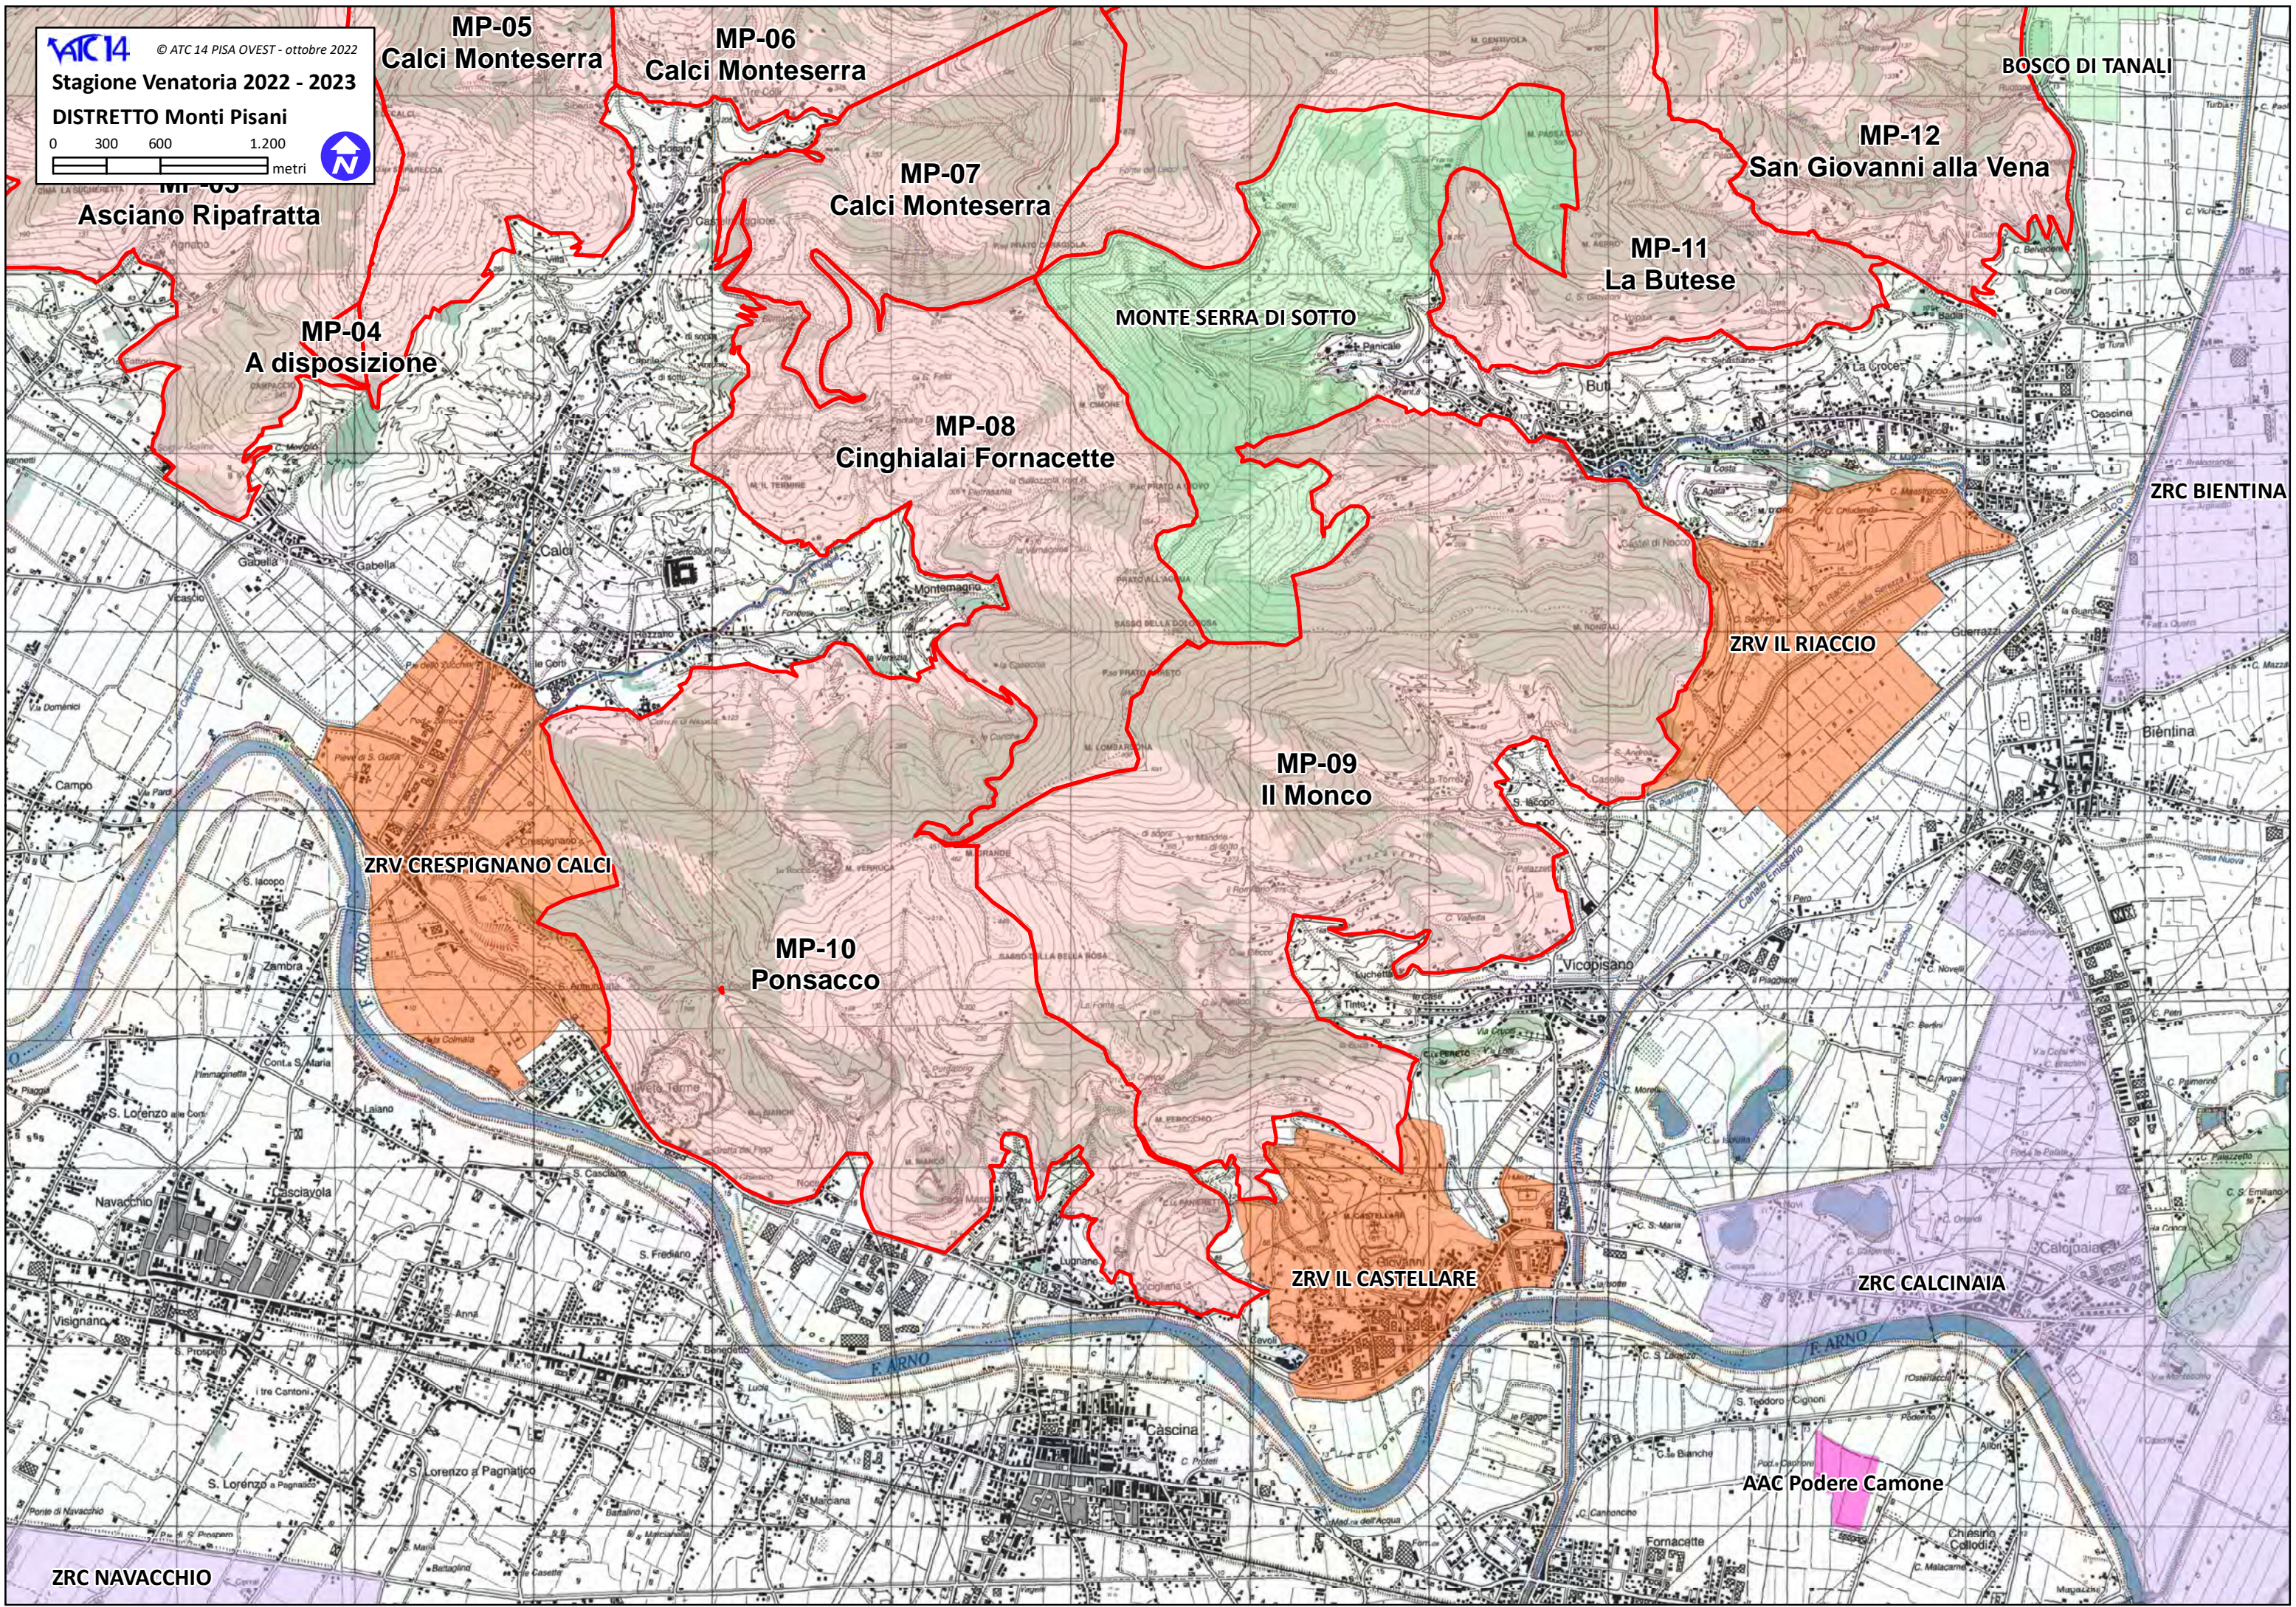

AFV Le Pianora

ZRV STAFFOLI

SM-2
Fornacette

SM-3
Fornacette

PADULE DI FUCECCHIO

S. Croce sull'Arno

MP-13
Molina in Monte

MP-03
Asciano Ripafratta

PISA

ZRV CRESPIGNANO CALCI

MP-10
Ponsacco

MP-09
Il Monco

AC14 © ATC 14 PISA OVEST - ottobre 2022
Stagione Venatoria 2022 - 2023
DISTRETTO Monti Pisani

BOSCO DI TANALI

AAC Montecucco

MP-12
San Giovanni alla Vena

MP-11
La Butese

MP-06
Calci Monteserra

MP-05
Calci Monteserra

MP-07
Calci Monteserra

MONTE SERRA DI SOTTO

MP-08
Cinghiali Fornacette

MP-04
A disposizione

MP-03
Asciano Ripafratta