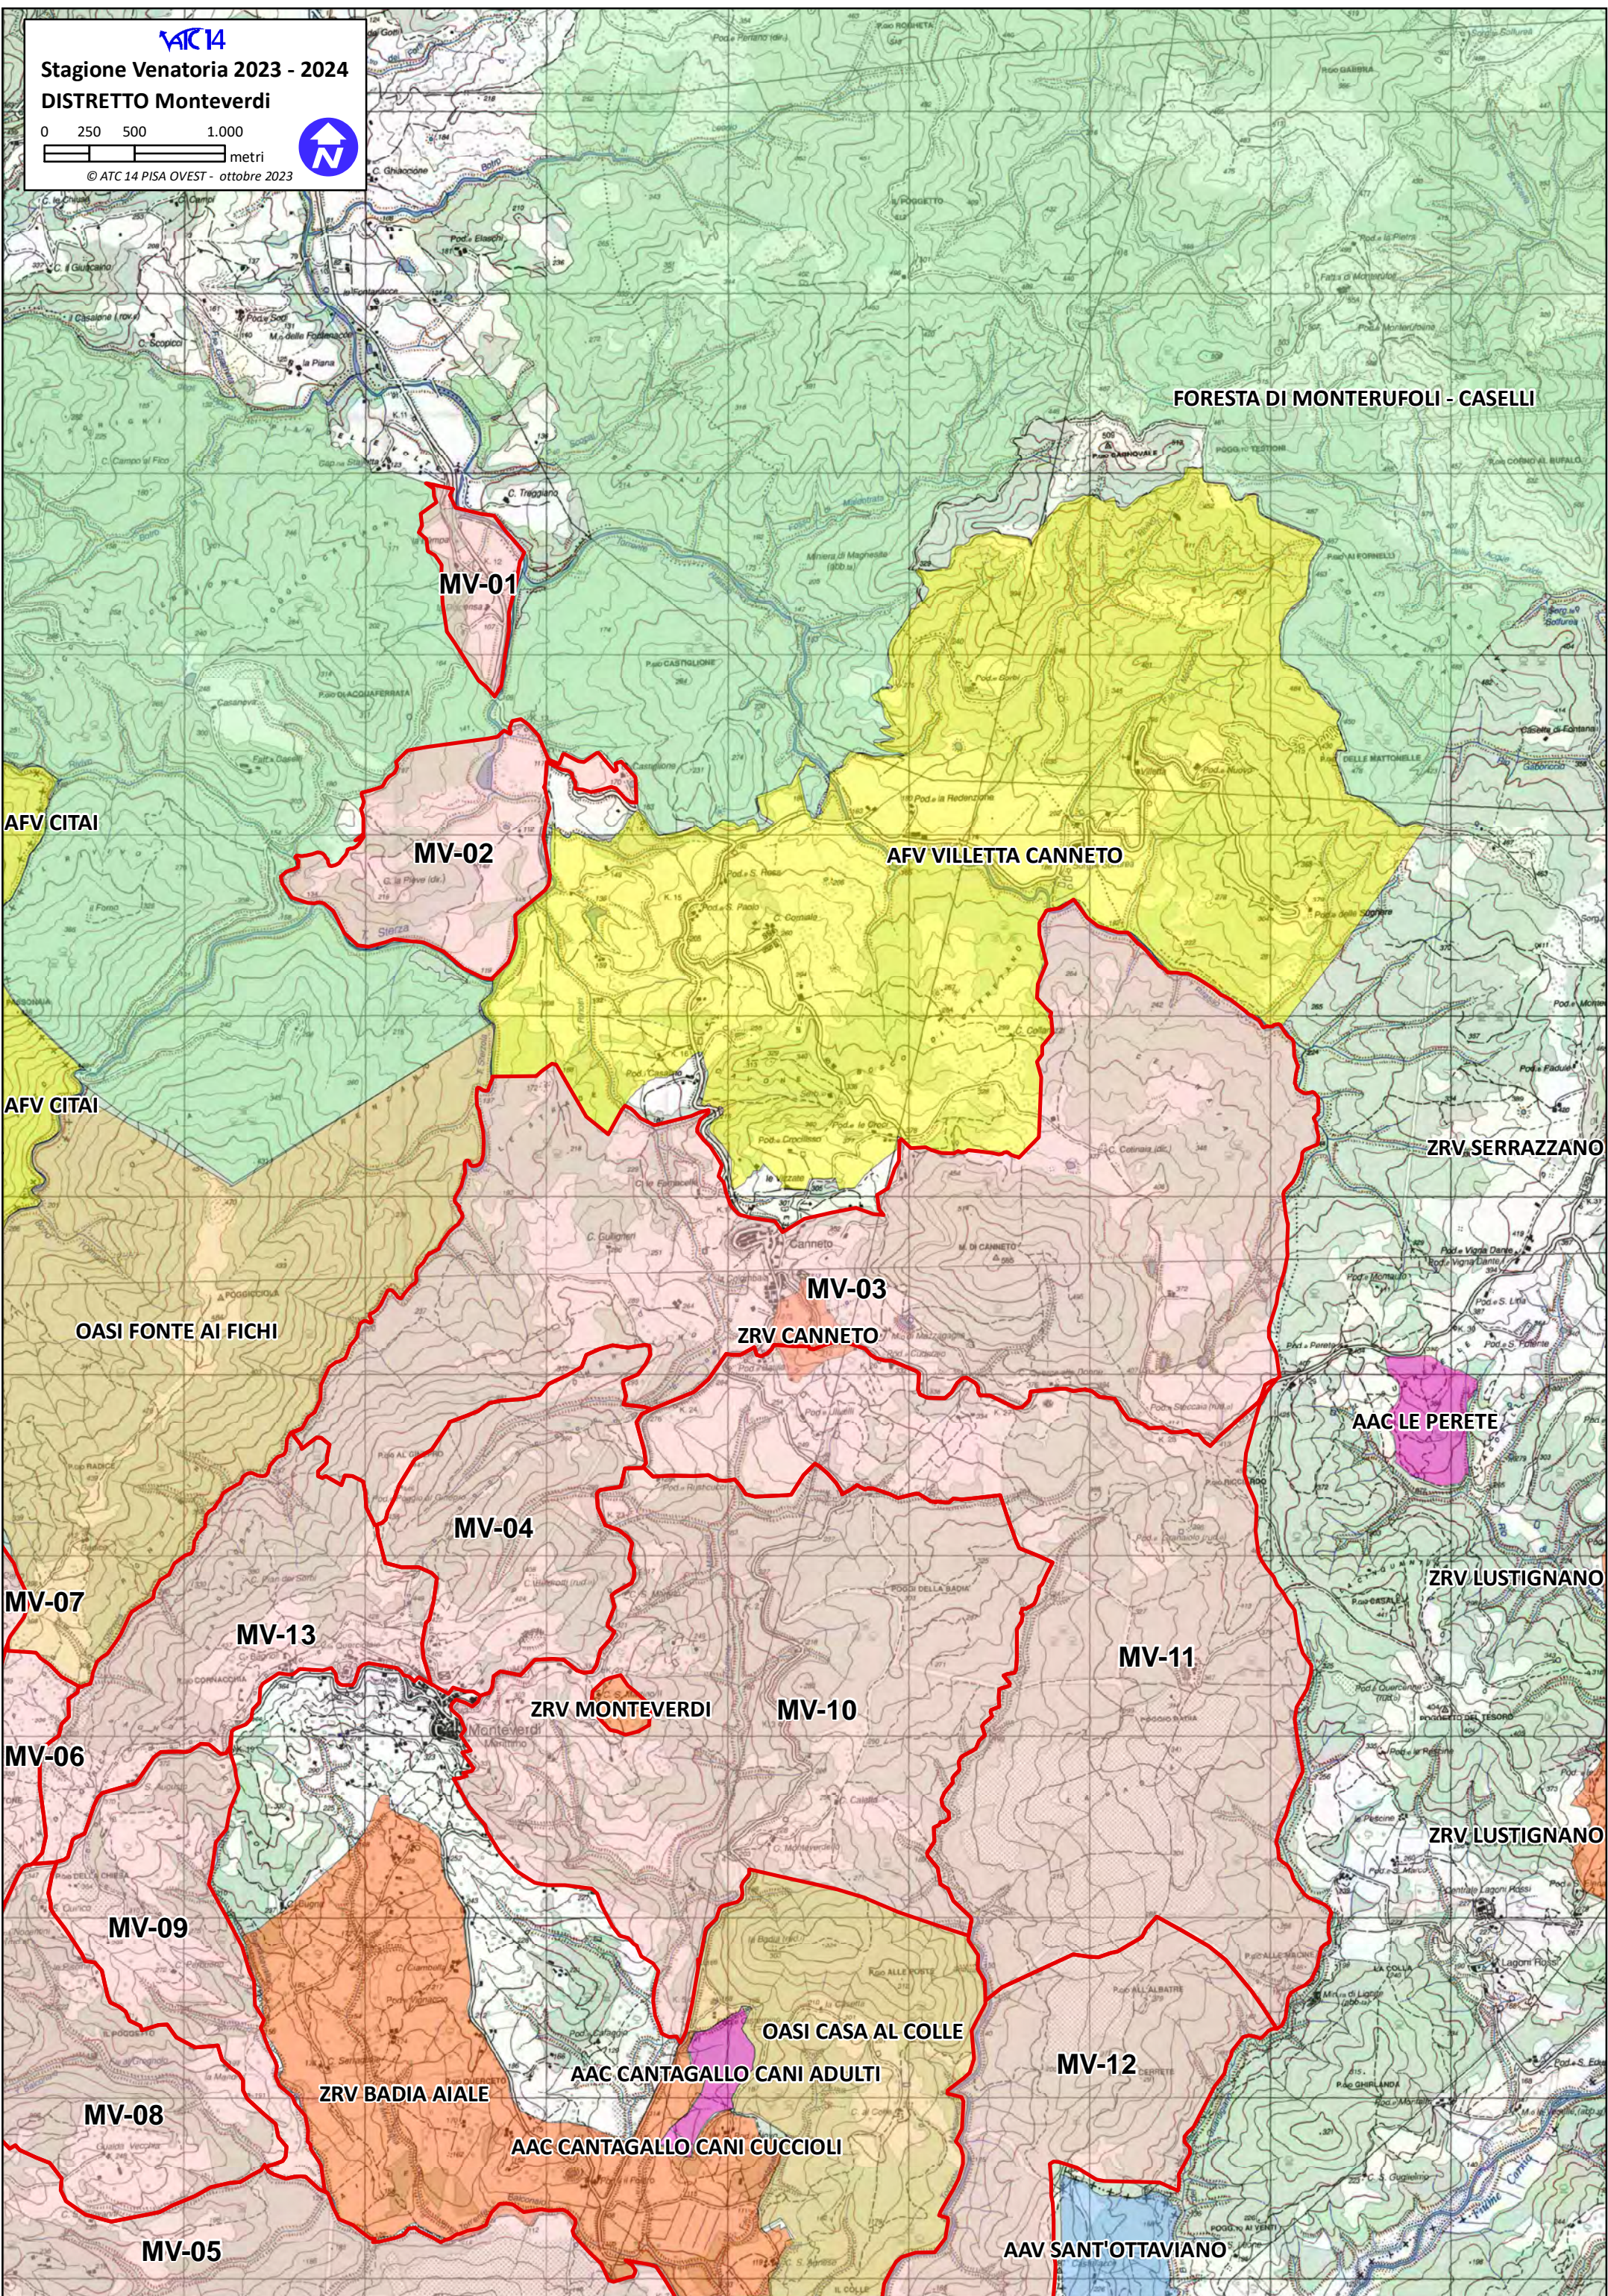

MV-03

ZRV CANNETO

OASI FONTE AI FICHI

AAC LE PERETE

MV-04

ZRV MONTEVERDI

MV-10

MV-11

AAC CANTAGALLO CANI CUCCIOLI

MV-12

AAV SANT'OTTAVIANO

MV-05

ZRV PIAN DELLE VIGNE

AAV CONSALVO

AAC LA GERRETA

AFV SAN REGOLO

ATC 14

Stagione Venatoria 2023 - 2024

DISTRETTO Monteverdi

0 250 500 1.000  
metri

© ATC 14 PISA OVEST - ottobre 2023

FORESTA DI MONTERUFOLI - CASELLI

MV-01

AFV CITAI

MV-02

AFV VILLETTA CANNETO

AFV CITAI

ZRV SERRAZZANO

OASI FONTE AI FICHI

MV-03

ZRV CANNETO

AAC LE PERETE