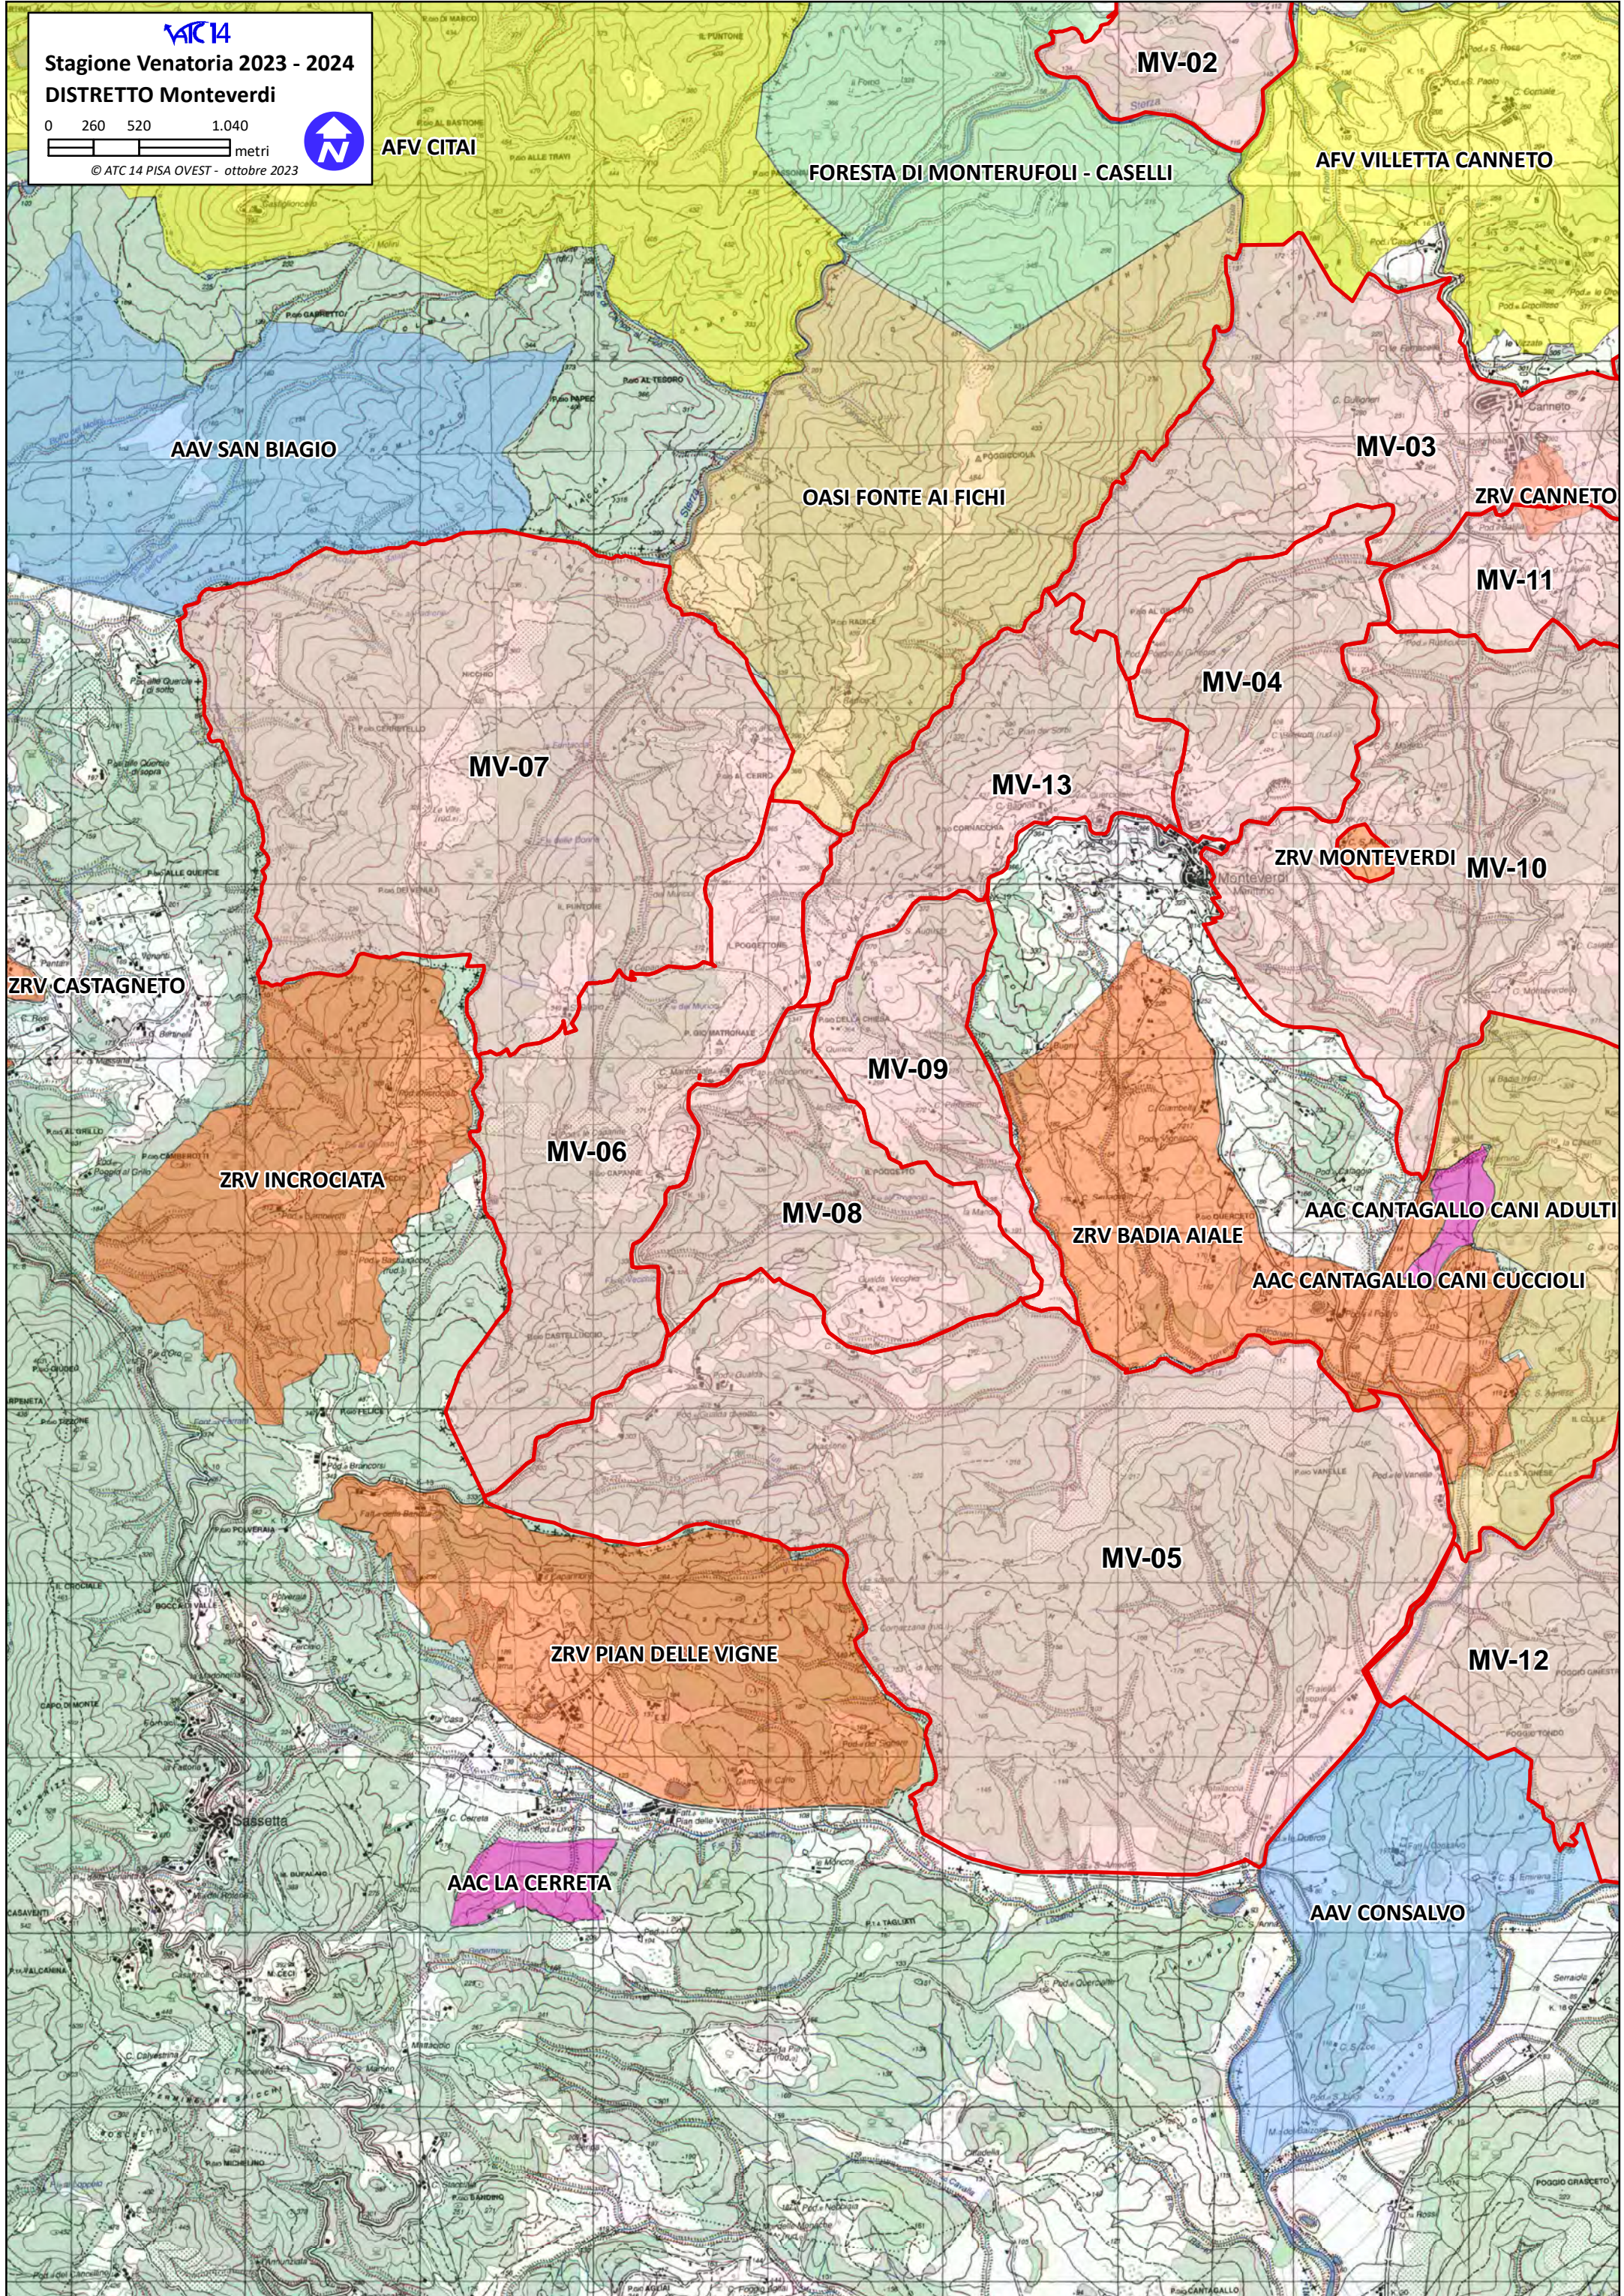

ATC 14

Stagione Venatoria 2023 - 2024

DISTRETTO Monteverdi

0 260 520 1.040

metri

AFV CITAI

© ATC 14 PISA OVEST - ottobre 2023

**ATC 14**

Stagione Venatoria 2023 - 2024

DISTRETTO Monteverdi

0 260 520 1.040  
metri

© ATC 14 PISA OVEST - ottobre 2023

TERUFOLI - CASELLI

MV-02

AFV VILLETTA CANNETO

AFV CITAI

MV-03

ZRV CANNETO

OASI FONTE AI FICHI

AAC LE PERETE

MV-04

ZRV MONTEVERDI

MV-10

MV-11

ATC 14

Stagione Venatoria 2023 - 2024

DISTRETTO Monteverdi

0 250 500 1.000  
metri

© ATC 14 PISA OVEST - ottobre 2023

FORESTA DI MONTERUFOLI - CASELLI

MV-01

AFV CITAI