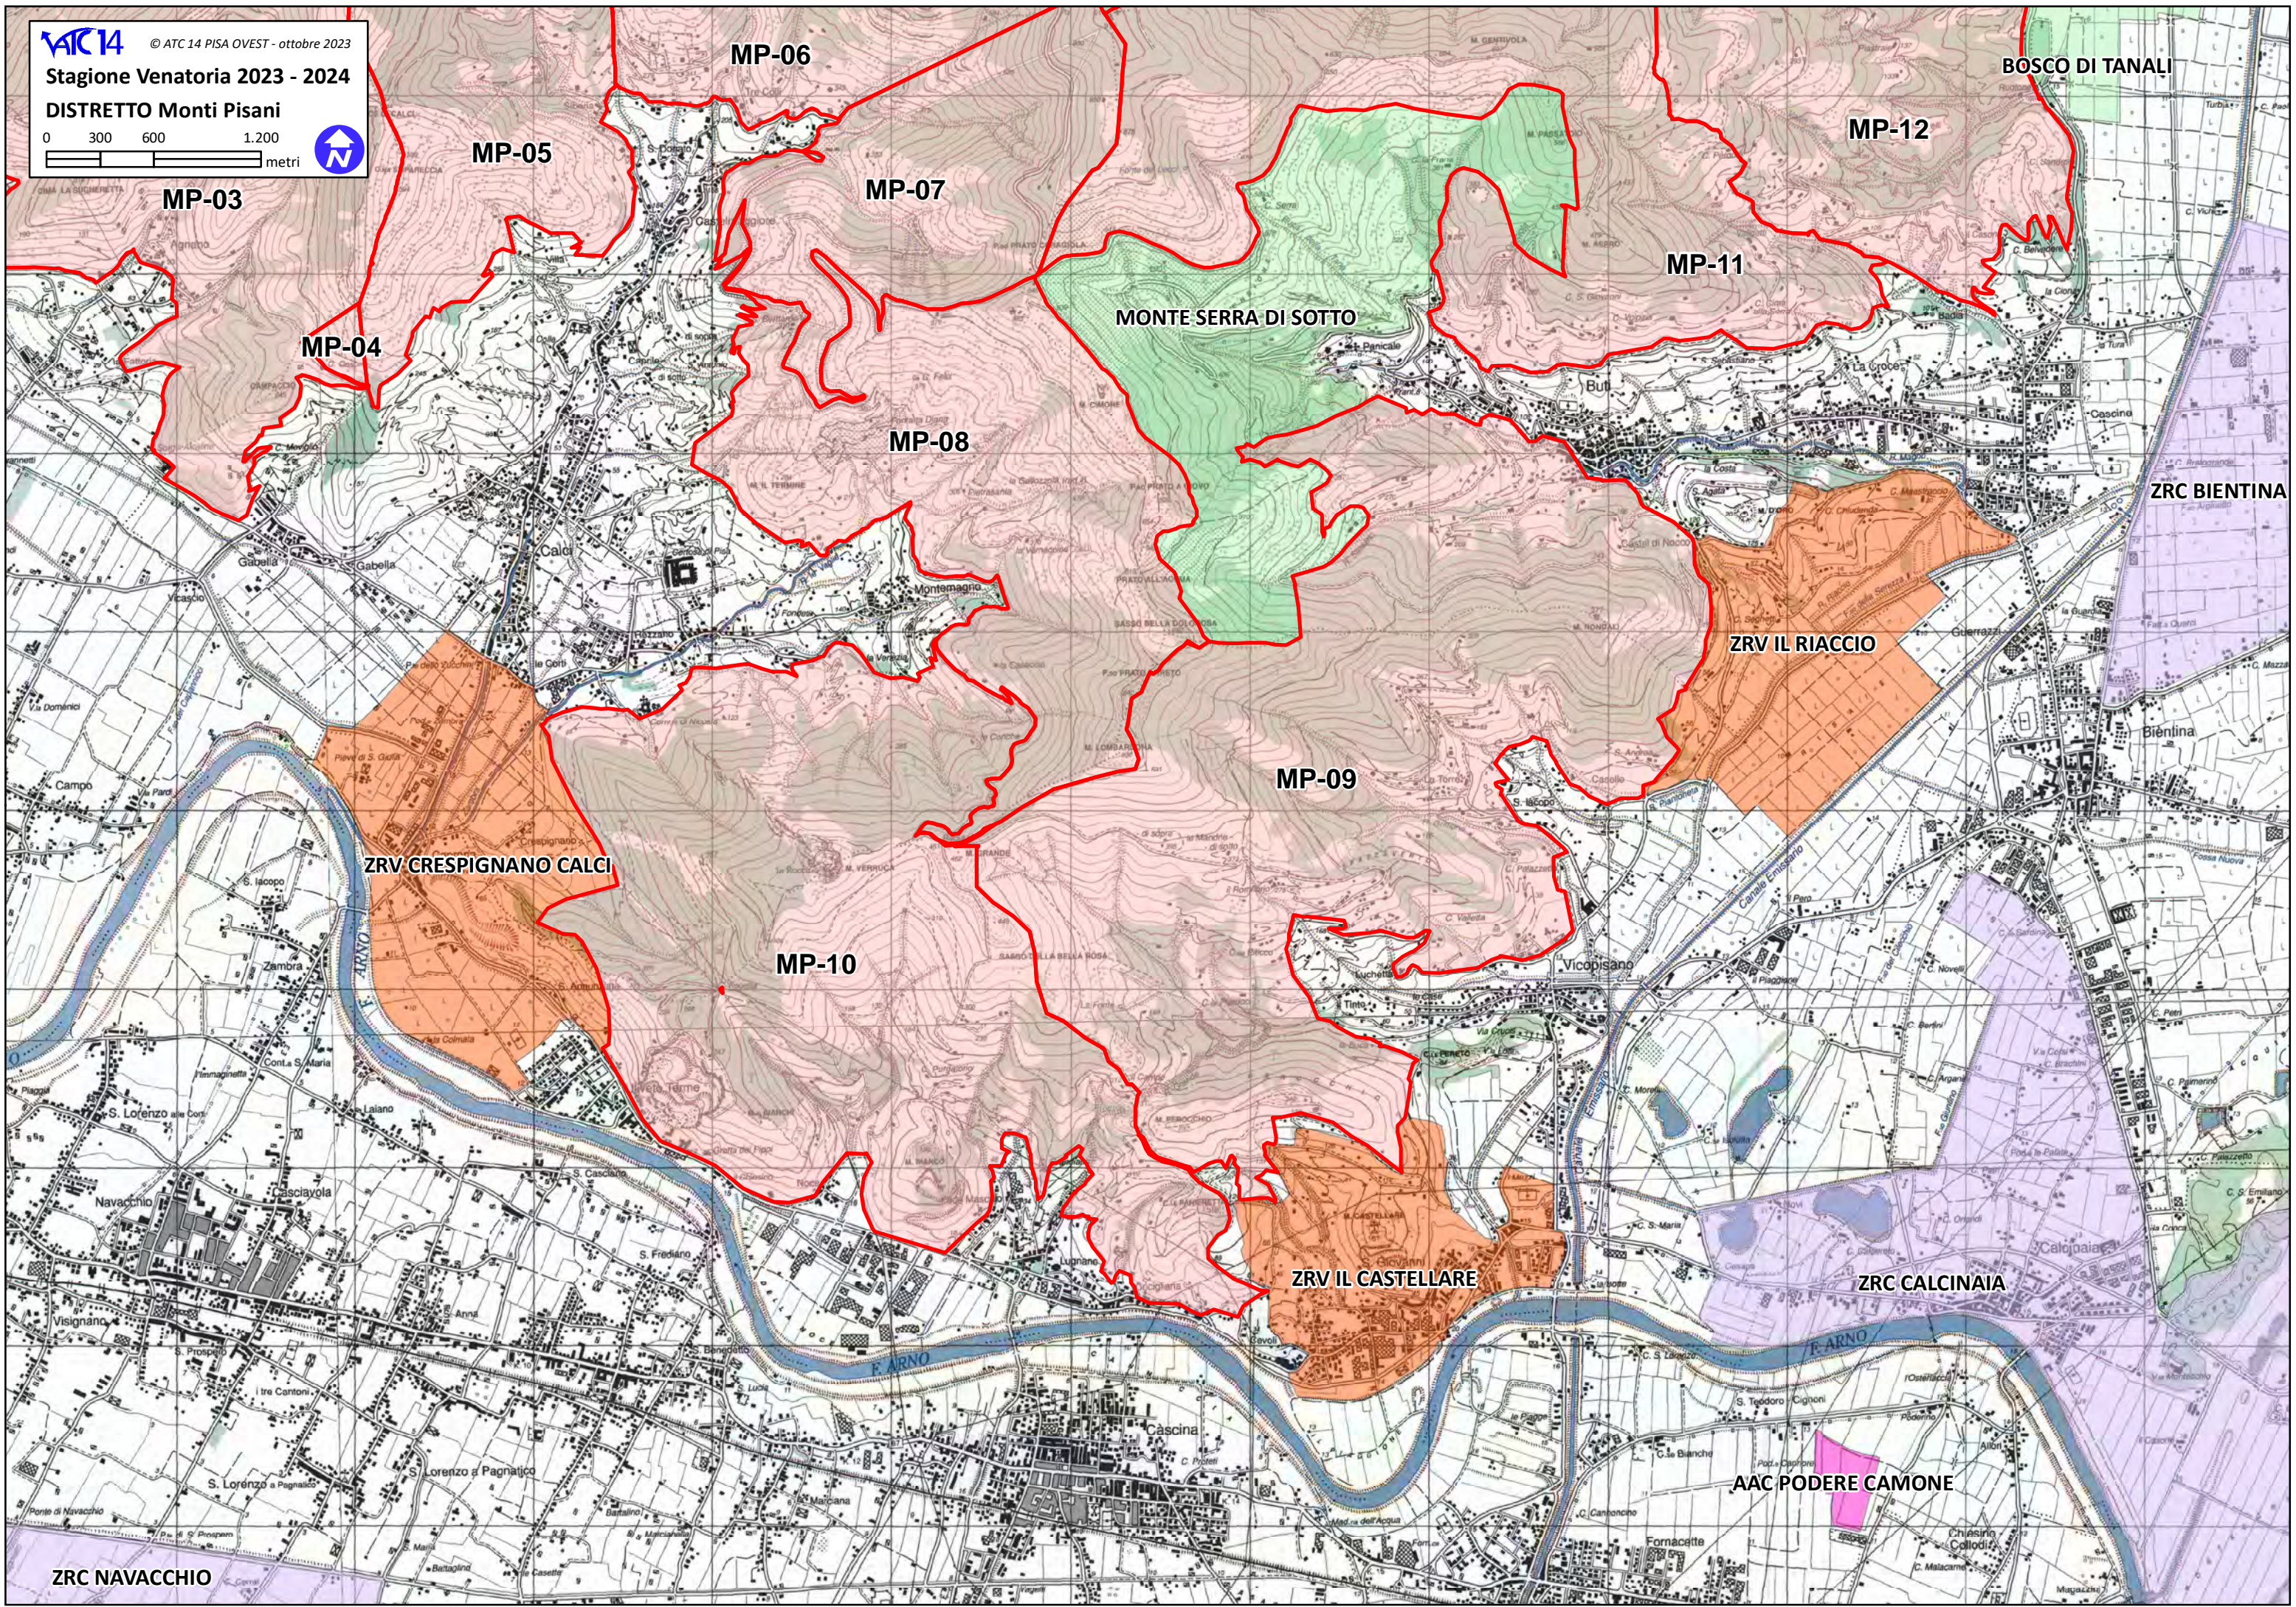

ATC 14

Stagione Venatoria 2023 - 2024

DISTRETTO Monti Pisani

0 250 500 1.000
metri

© ATC 14 PISA OVEST - ottobre 2023

ZRV CASTELLO

MP-13

MP-01

MP-02

MP-03

ZRV GELLO

ZRC ASCIANO

MP-04

MP-06

MP-05

MP-03

MP-04

MP-07

MONTE SERRA DI SOTTO

MP-08

MP-11

MP-12

BOSCO DI TANALI

ZRC BIENTINA

AC14 © ATC 14 PISA OVEST - ottobre 2023
Stagione Venatoria 2023 - 2024
DISTRETTO Monti Pisani
0 290 580 1.160
metri

BOSCO DI TANALI

AAC BIENTINA

ZRC BIENTINA

SM-1
Fornacette

SM-2
Fornacette

ZRV SANTA MARIA A MONTE