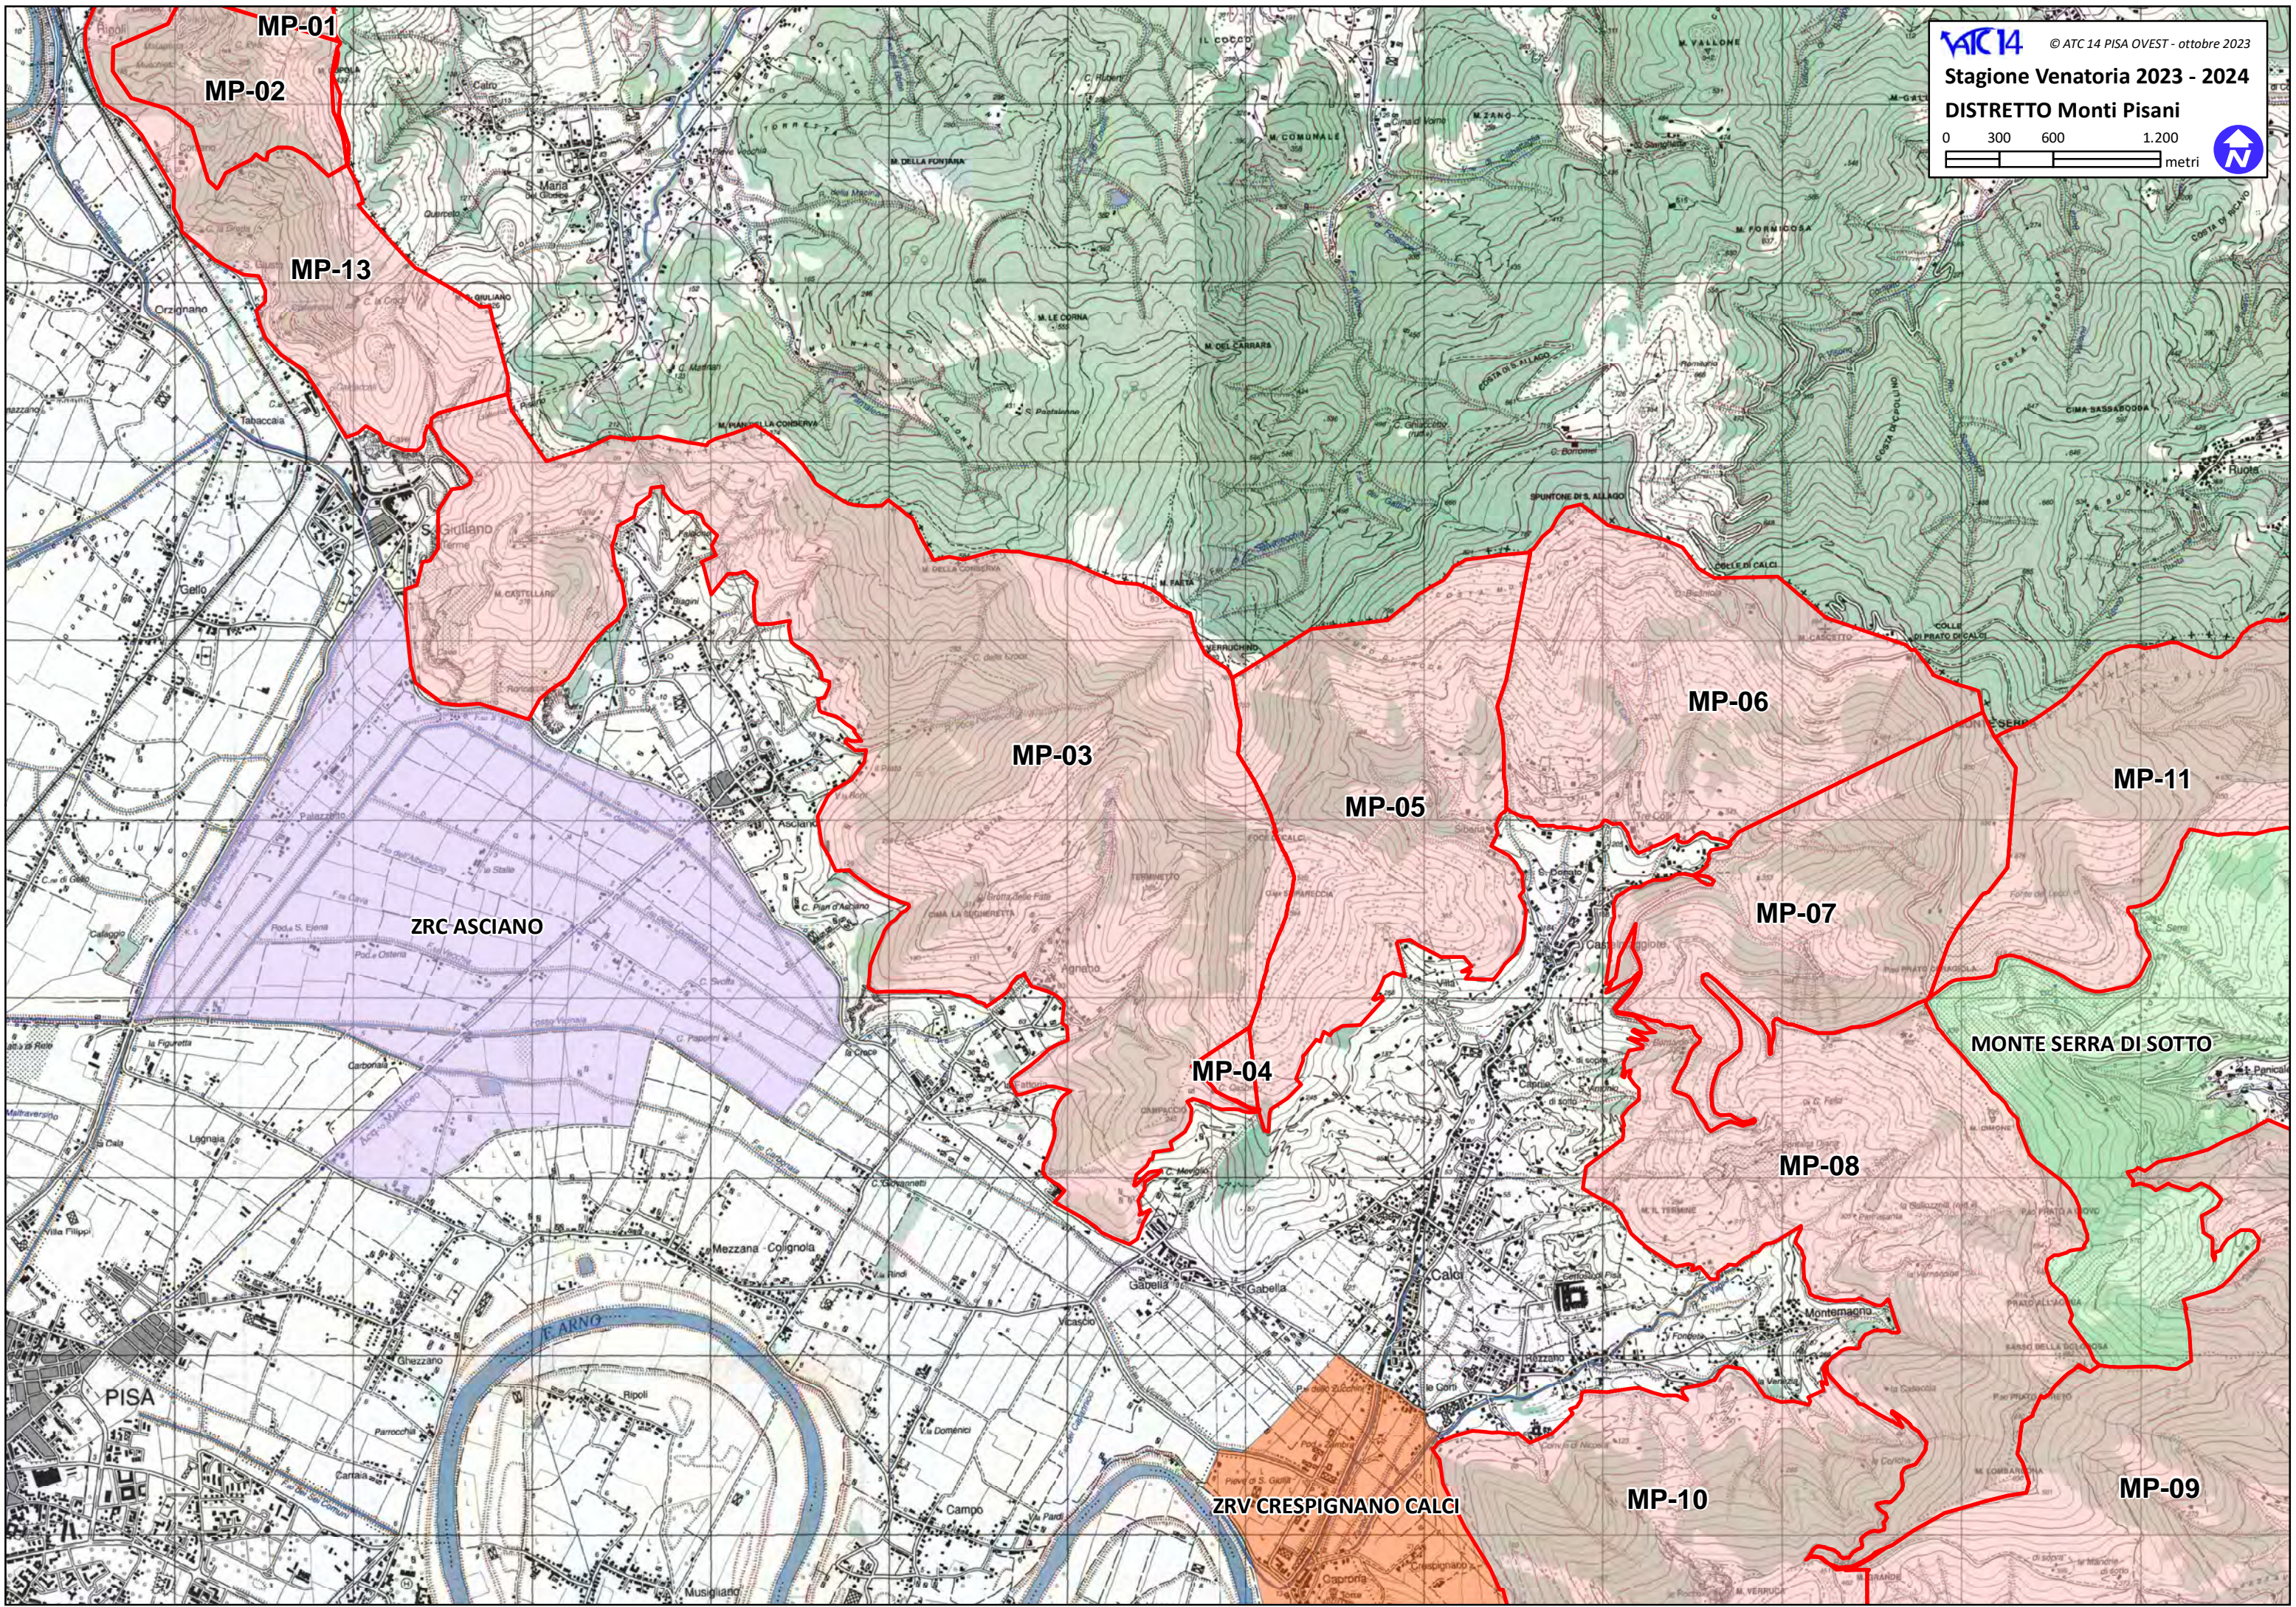

ATC 14

Stagione Venatoria 2023 - 2024

DISTRETTO Monti Pisani

0 250 500 1.000
metri

© ATC 14 PISA OVEST - ottobre 2023

ZRV CASTELLO

MP-13

MP-01

MP-02

MP-03

ZRV GELLO

ZRC ASCIANO

MP-04

MP-06

MP-05

MP-03

MP-04

MP-07

MONTE SERRA DI SOTTO

MP-08

MP-11

MP-12

BOSCO DI TANALI

ZRC BIENTINA

AC14 © ATC 14 PISA OVEST - ottobre 2023
Stagione Venatoria 2023 - 2024
DISTRETTO Monti Pisani
0 290 580 1.160
metri

BOSCO DI TANALI

AAC BIENTINA

ZRC BIENTINA

SM-1
Fornacette

SM-2
Fornacette

ZRV SANTA MARIA A MONTE