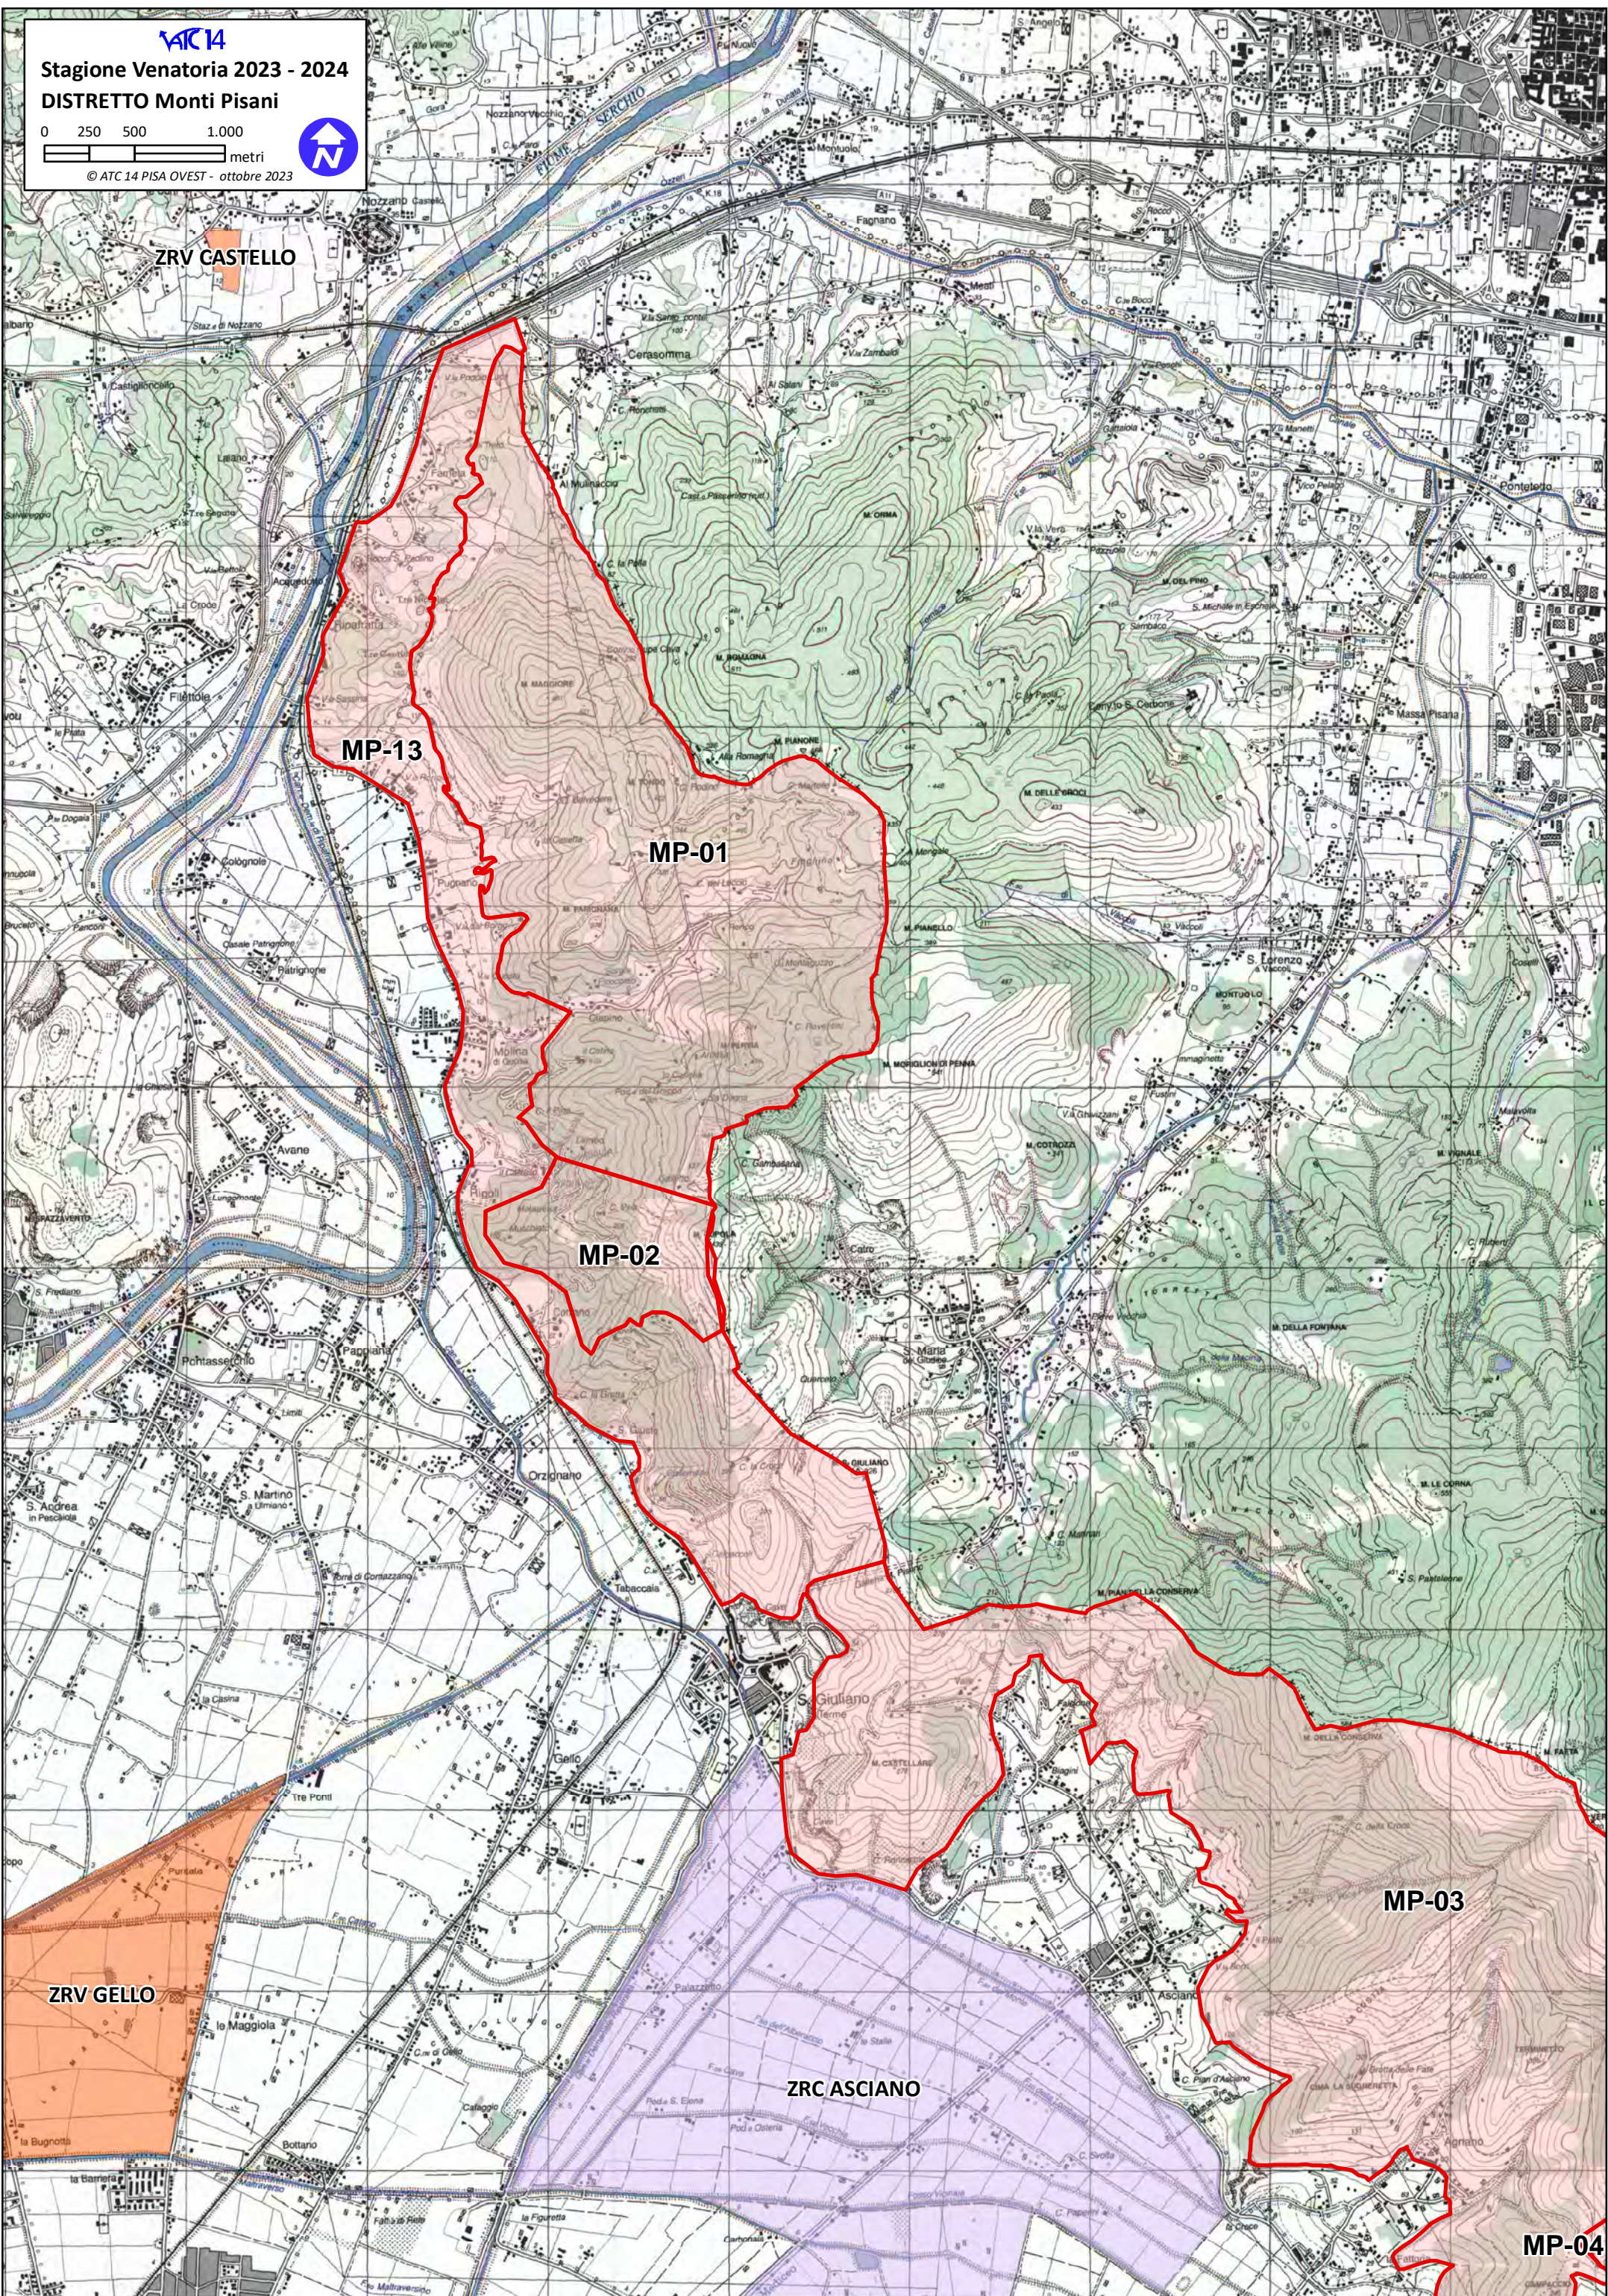

ATC 14

Stagione Venatoria 2023 - 2024

DISTRETTO Monti Pisani

0 250 500 1.000
metri

© ATC 14 PISA OVEST - ottobre 2023

ZRV CASTELLO

MP-13

MP-01

MP-02

MP-03

ZRV GELLO

ZRC ASCIANO

MP-04