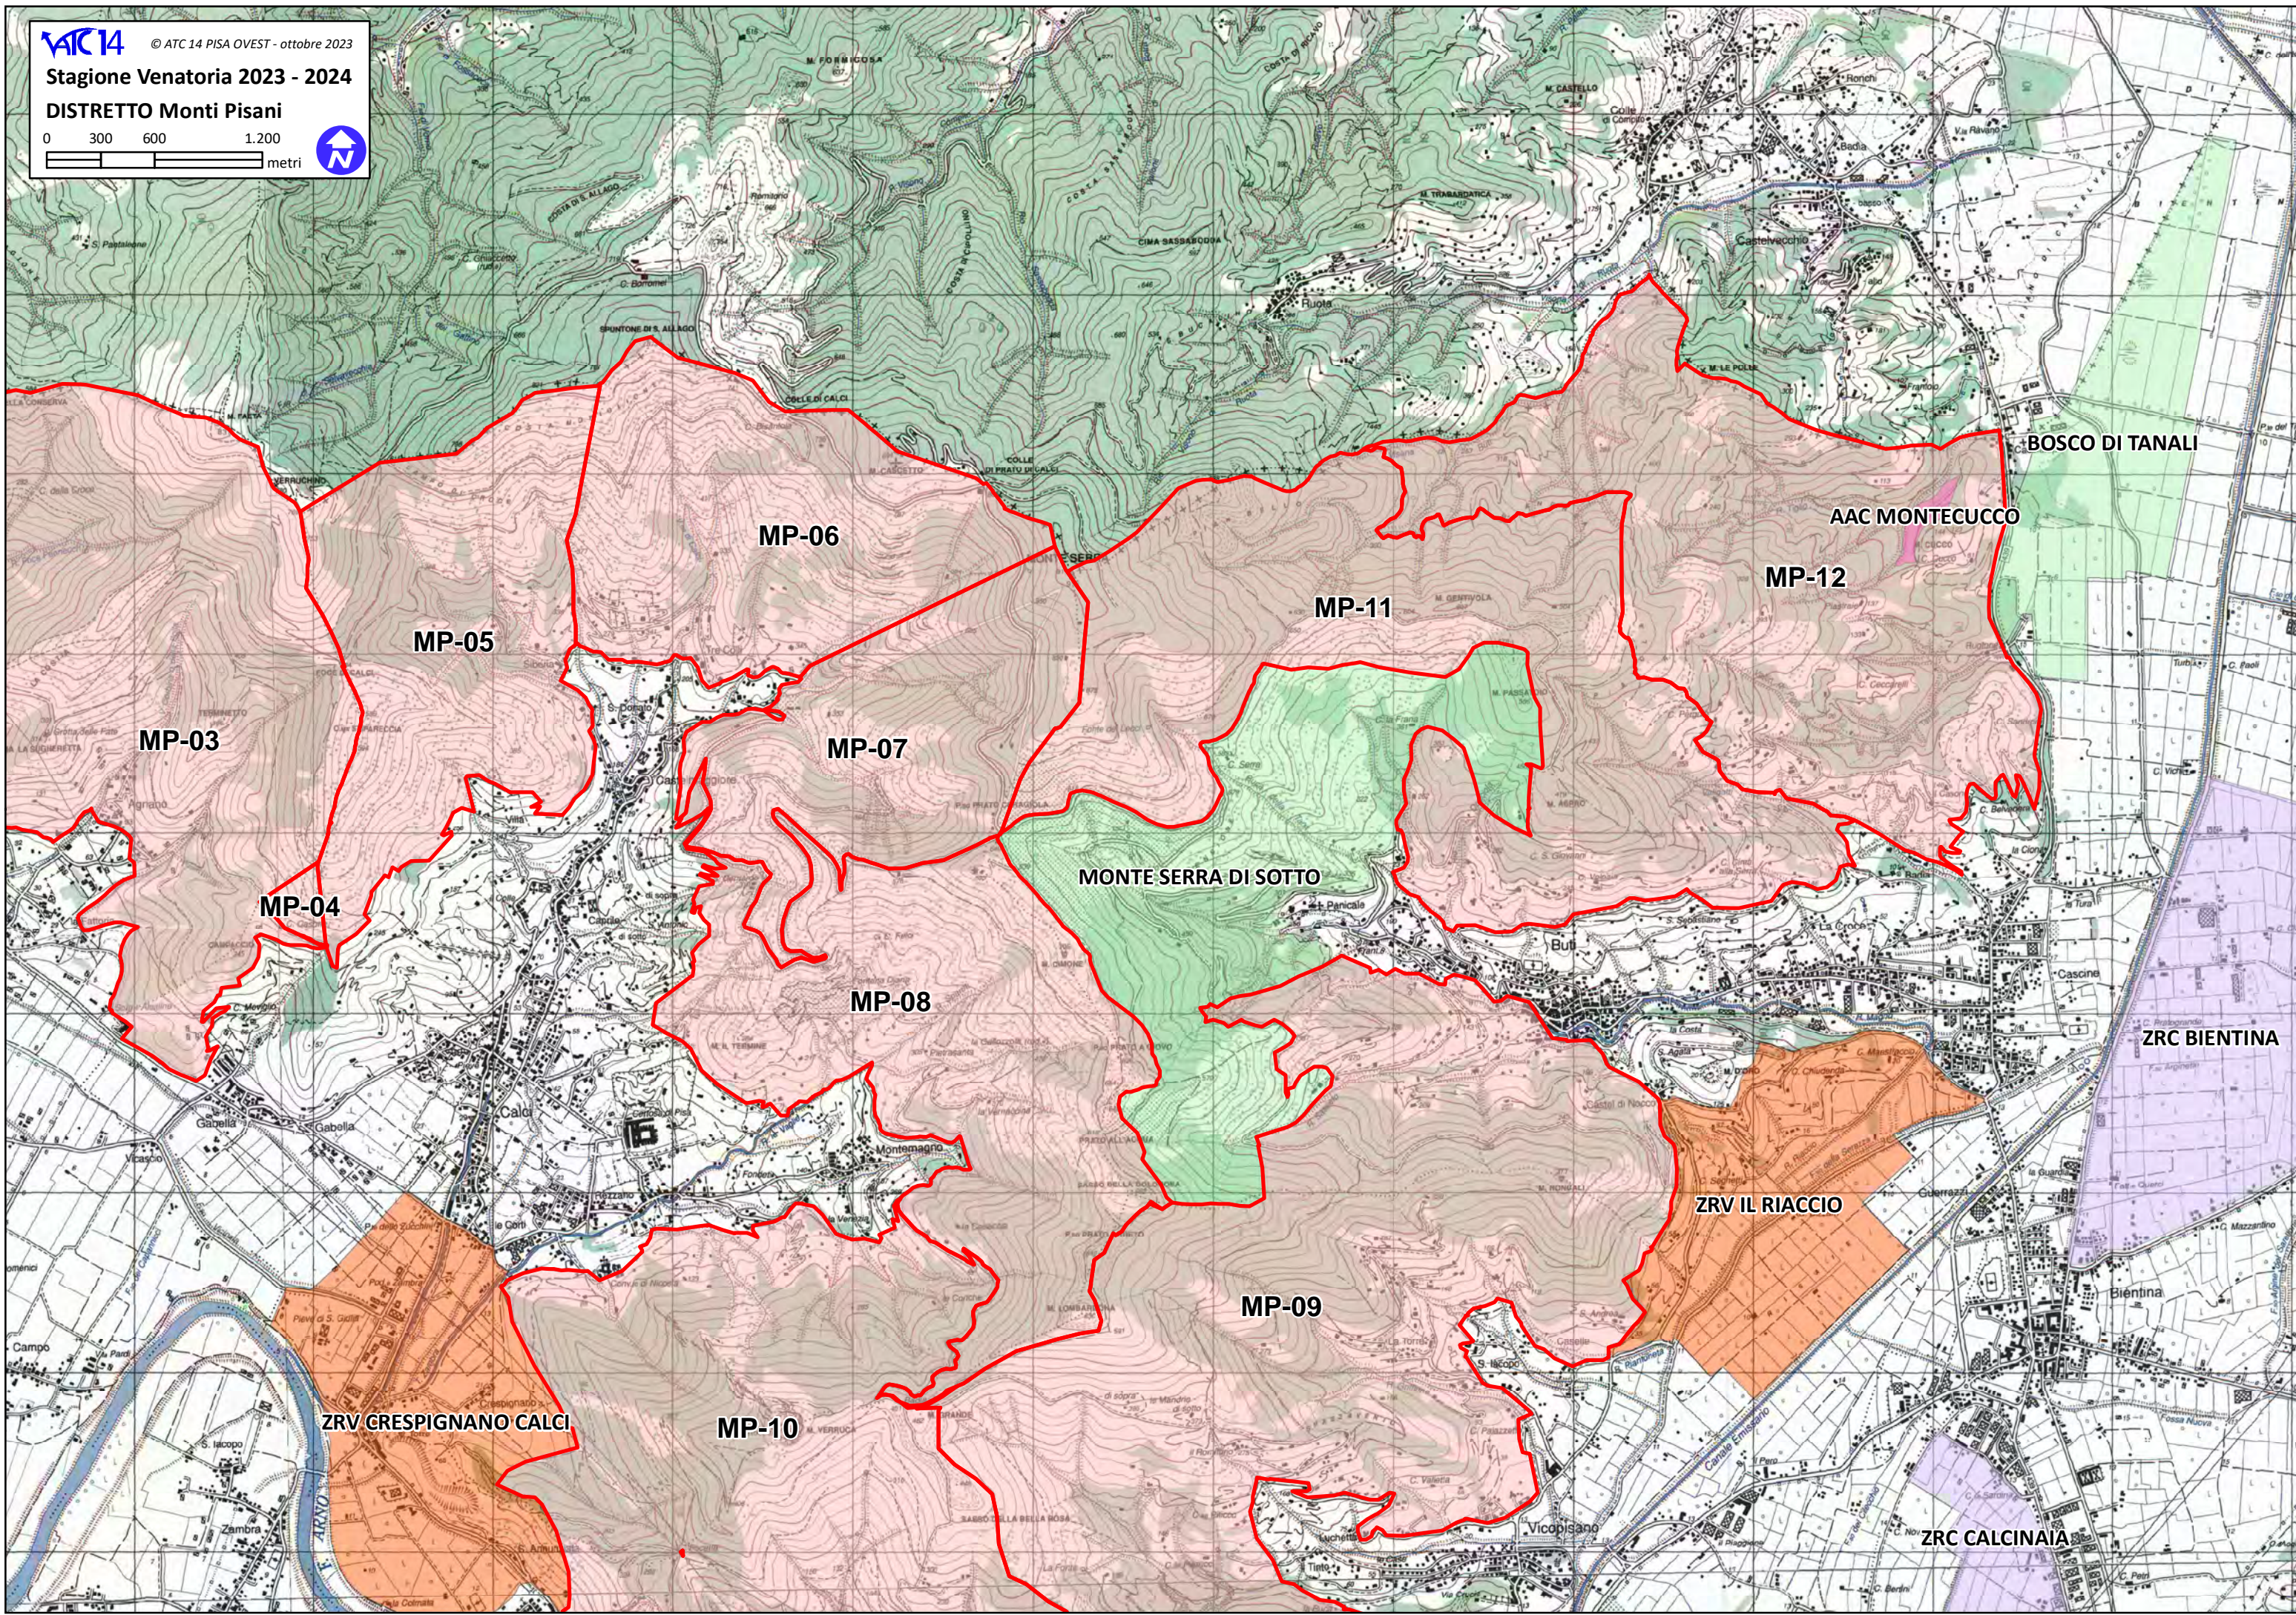

ATC 14

Stagione Venatoria 2023 - 2024

DISTRETTO Monti Pisani

0 250 500 1.000
metri

© ATC 14 PISA OVEST - ottobre 2023

ZRV CASTELLO

MP-13

MP-01

MP-02

MP-03

ZRV GELLO

ZRC ASCIANO

MP-04

MP-06

MP-05

MP-03

MP-04

MP-07

MONTE SERRA DI SOTTO

MP-08

MP-11

MP-12

BOSCO DI TANALI

ZRC BIENTINA

AC14 © ATC 14 PISA OVEST - ottobre 2023
Stagione Venatoria 2023 - 2024
DISTRETTO Monti Pisani
0 290 580 1.160
metri

BOSCO DI TANALI

AAC BIENTINA

ZRC BIENTINA

SM-1
Fornacette

SM-2
Fornacette

ZRV SANTA MARIA A MONTE