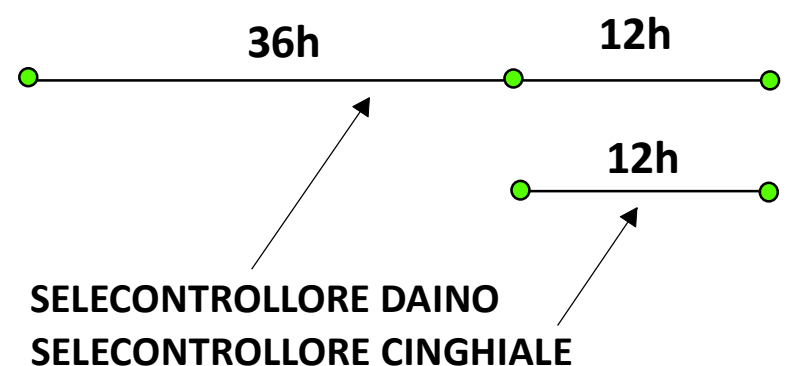

# CACCIA DI SELEZIONE A CERVIDI E BOVIDI - SPECIE DAINO

**2 NUOVI DISTRETTI SELEZ CINGHIALE  
4-01-D E 4-08-D**

**SOLAMENTE IN QUESTI 2 DISTRETTI  
ESSENDOCI LE ALTANE PER IL DAINO  
I SETTORI DI PRELIEVO SARANNO  
DISPONIBILI LE ULTIME 12h**

**NEL RESTO DEL TERRITORIO, QUINDI  
NEI DISTRETTI 4-01 E 4-08, TUTTO É  
COME PRIMA, CON LE 48h PER TUTTI**

**SE IL SELE DAINO NON HA PRENOTATO ENTRO  
LE 36h IL SETTORE PUÒ ESSERE PRENOTATO  
ANCHE DAL SELE CINGHIALE**