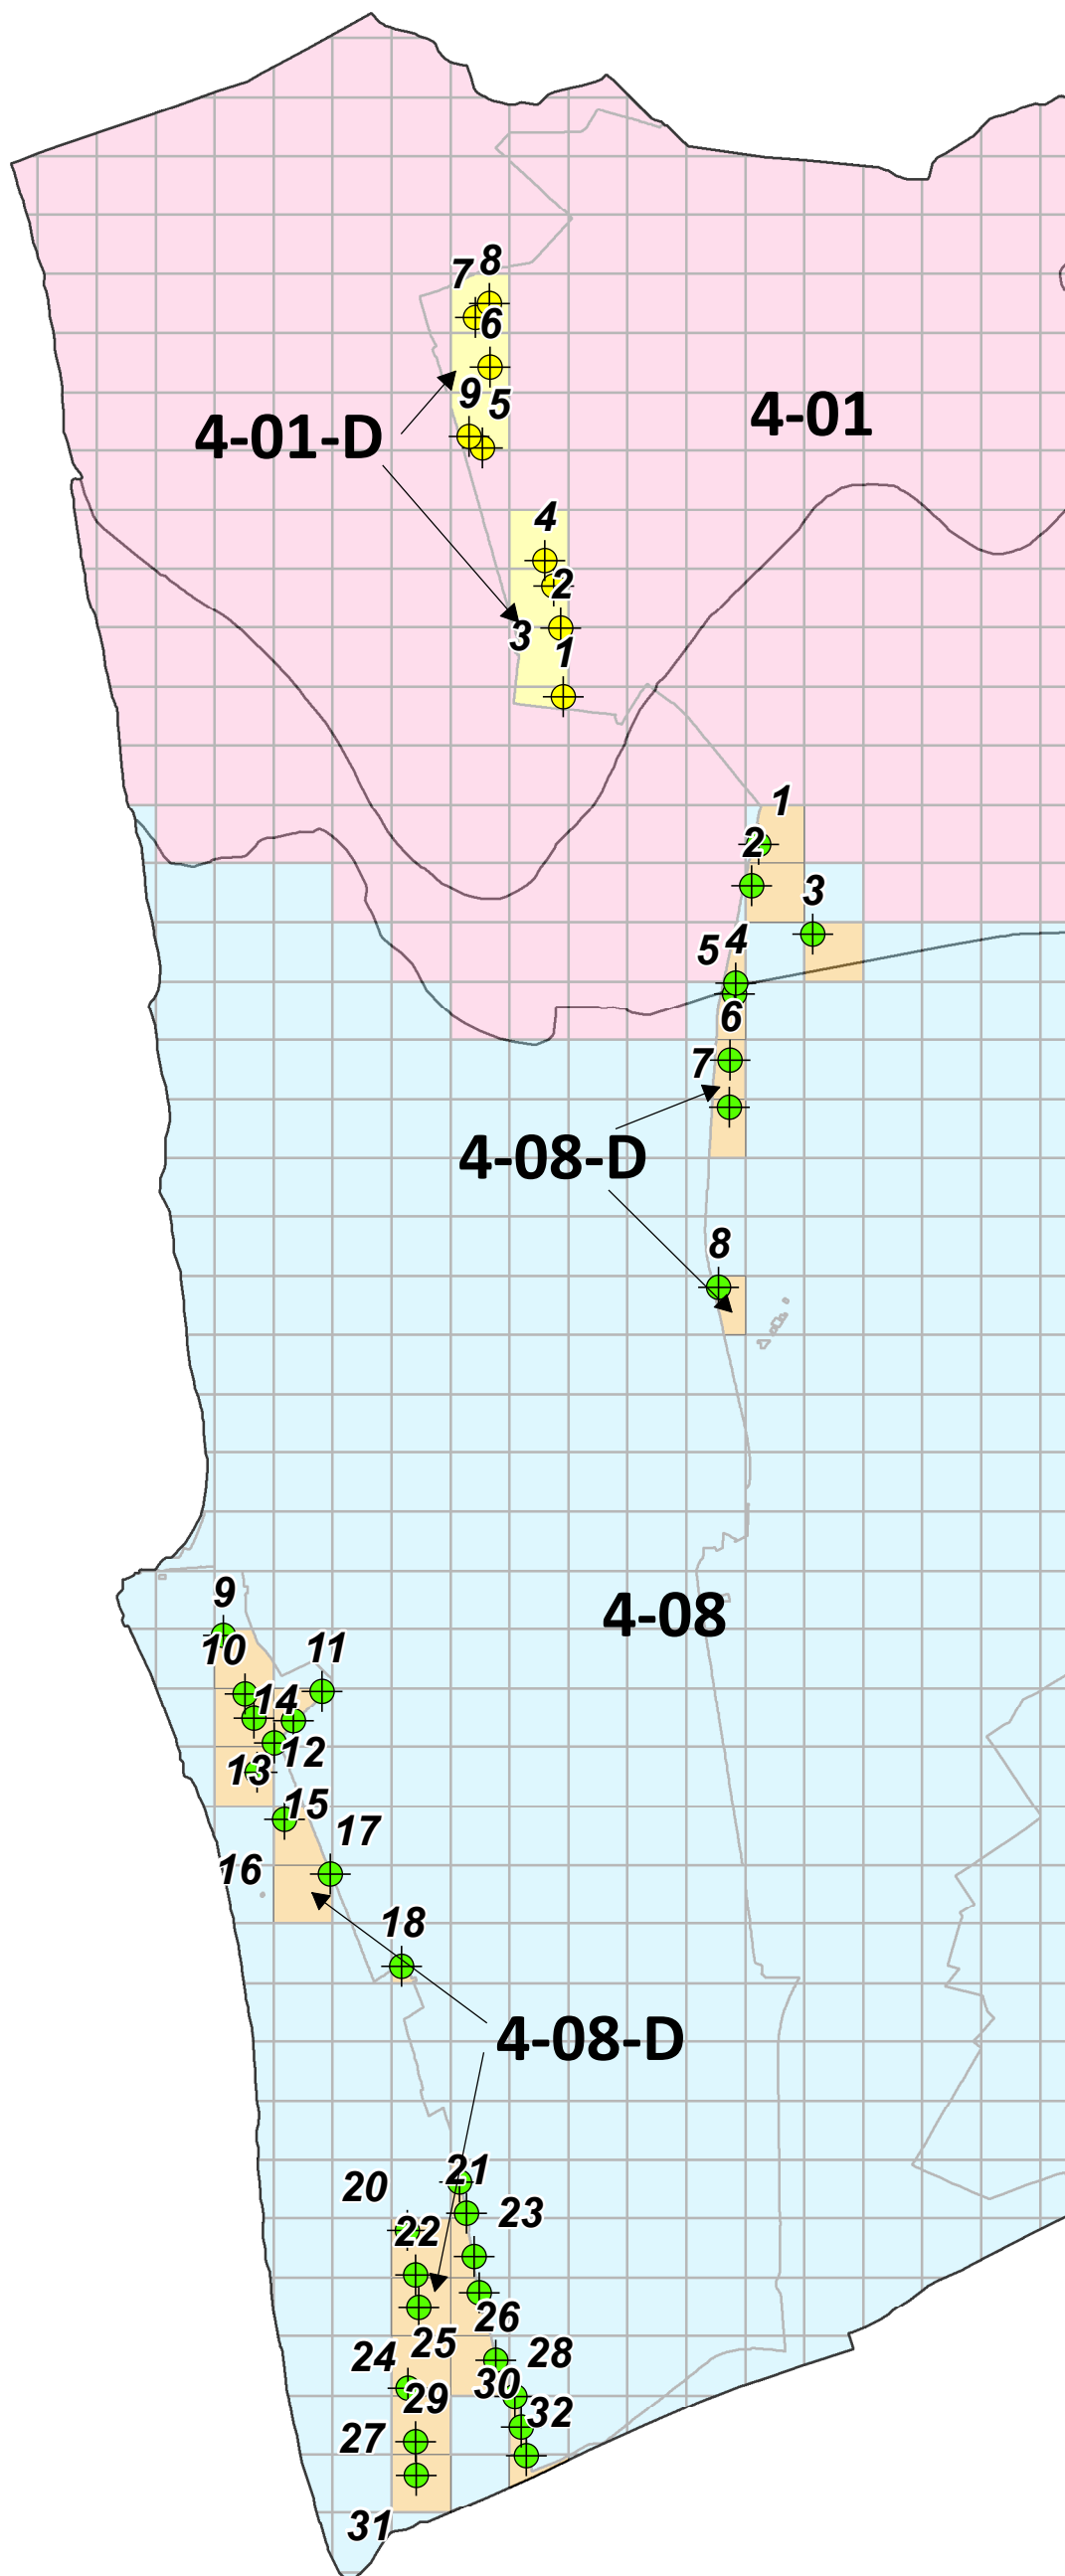

# CACCIA DI SELEZIONE A CERVIDI E BOVIDI - SPECIE DAINO

**2 NUOVI DISTRETTI SELEZ CINGHIALE  
4-01-D E 4-08-D**

**SOLAMENTE IN QUESTI 2 DISTRETTI  
ESSENDOCI LE ALTANE PER IL DAINO  
I SETTORI DI PRELIEVO SARANNO  
DISPONIBILI LE ULTIME 12h**

**NEL RESTO DEL TERRITORIO, QUINDI  
NEI DISTRETTI 4-01 E 4-08, TUTTO É  
COME PRIMA, CON LE 48h PER TUTTI**

**SE IL SELE DAINO NON HA PRENOTATO ENTRO  
LE 36h IL SETTORE PUÒ ESSERE PRENOTATO  
ANCHE DAL SELE CINGHIALE**