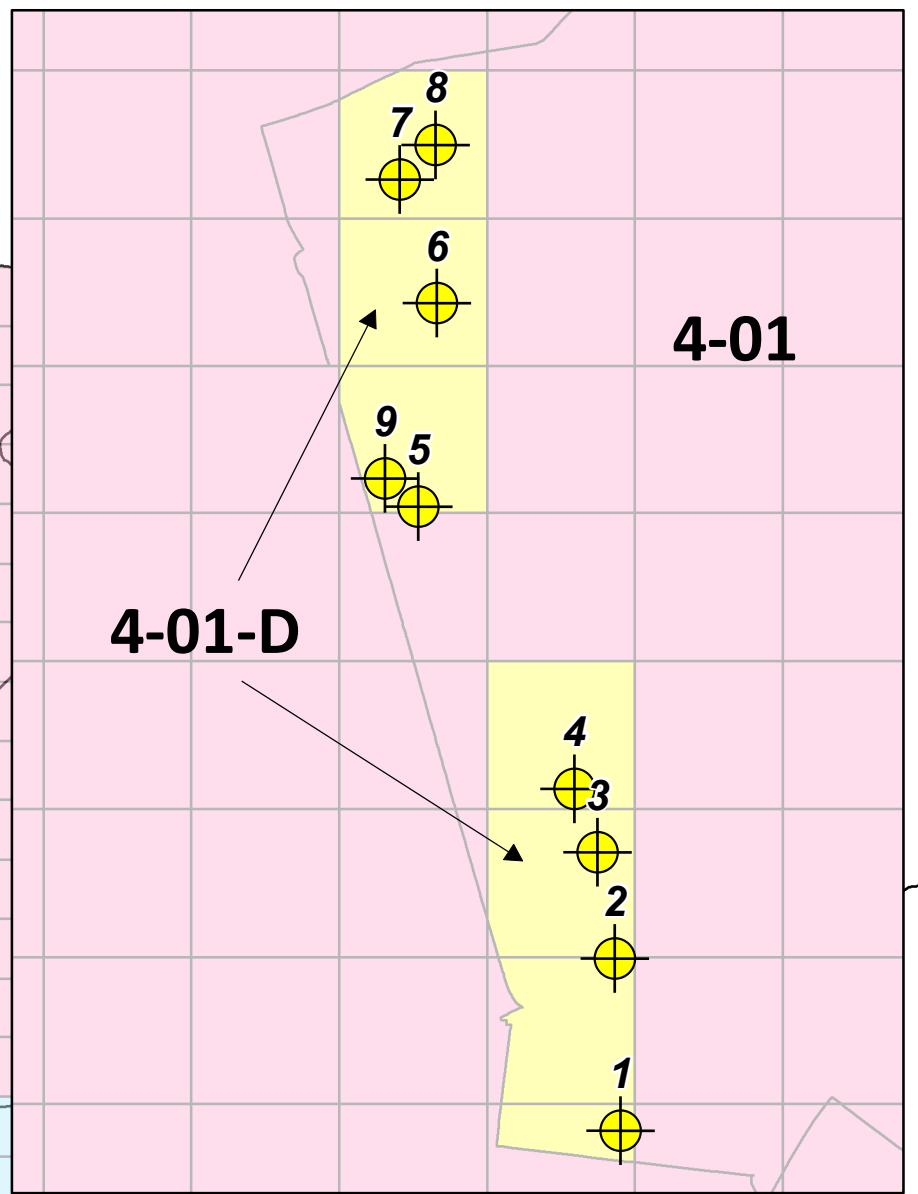

# CACCIA DI SELEZIONE A CERVIDI E BOVIDI - SPECIE DAINO

**2 NUOVI DISTRETTI SELEZ CINGHIALE  
4-01-D E 4-08-D**

**SOLAMENTE IN QUESTI 2 DISTRETTI  
ESSENDOCI LE ALTANE PER IL DAINO  
I SETTORI DI PRELIEVO SARANNO  
DISPONIBILI LE ULTIME 12h**

**NEL RESTO DEL TERRITORIO, QUINDI  
NEI DISTRETTI 4-01 E 4-08, TUTTO É  
COME PRIMA, CON LE 48h PER TUTTI**

**SE IL SELE DAINO NON HA PRENOTATO ENTRO  
LE 36h IL SETTORE PUÒ ESSERE PRENOTATO  
ANCHE DAL SELE CINGHIALE**