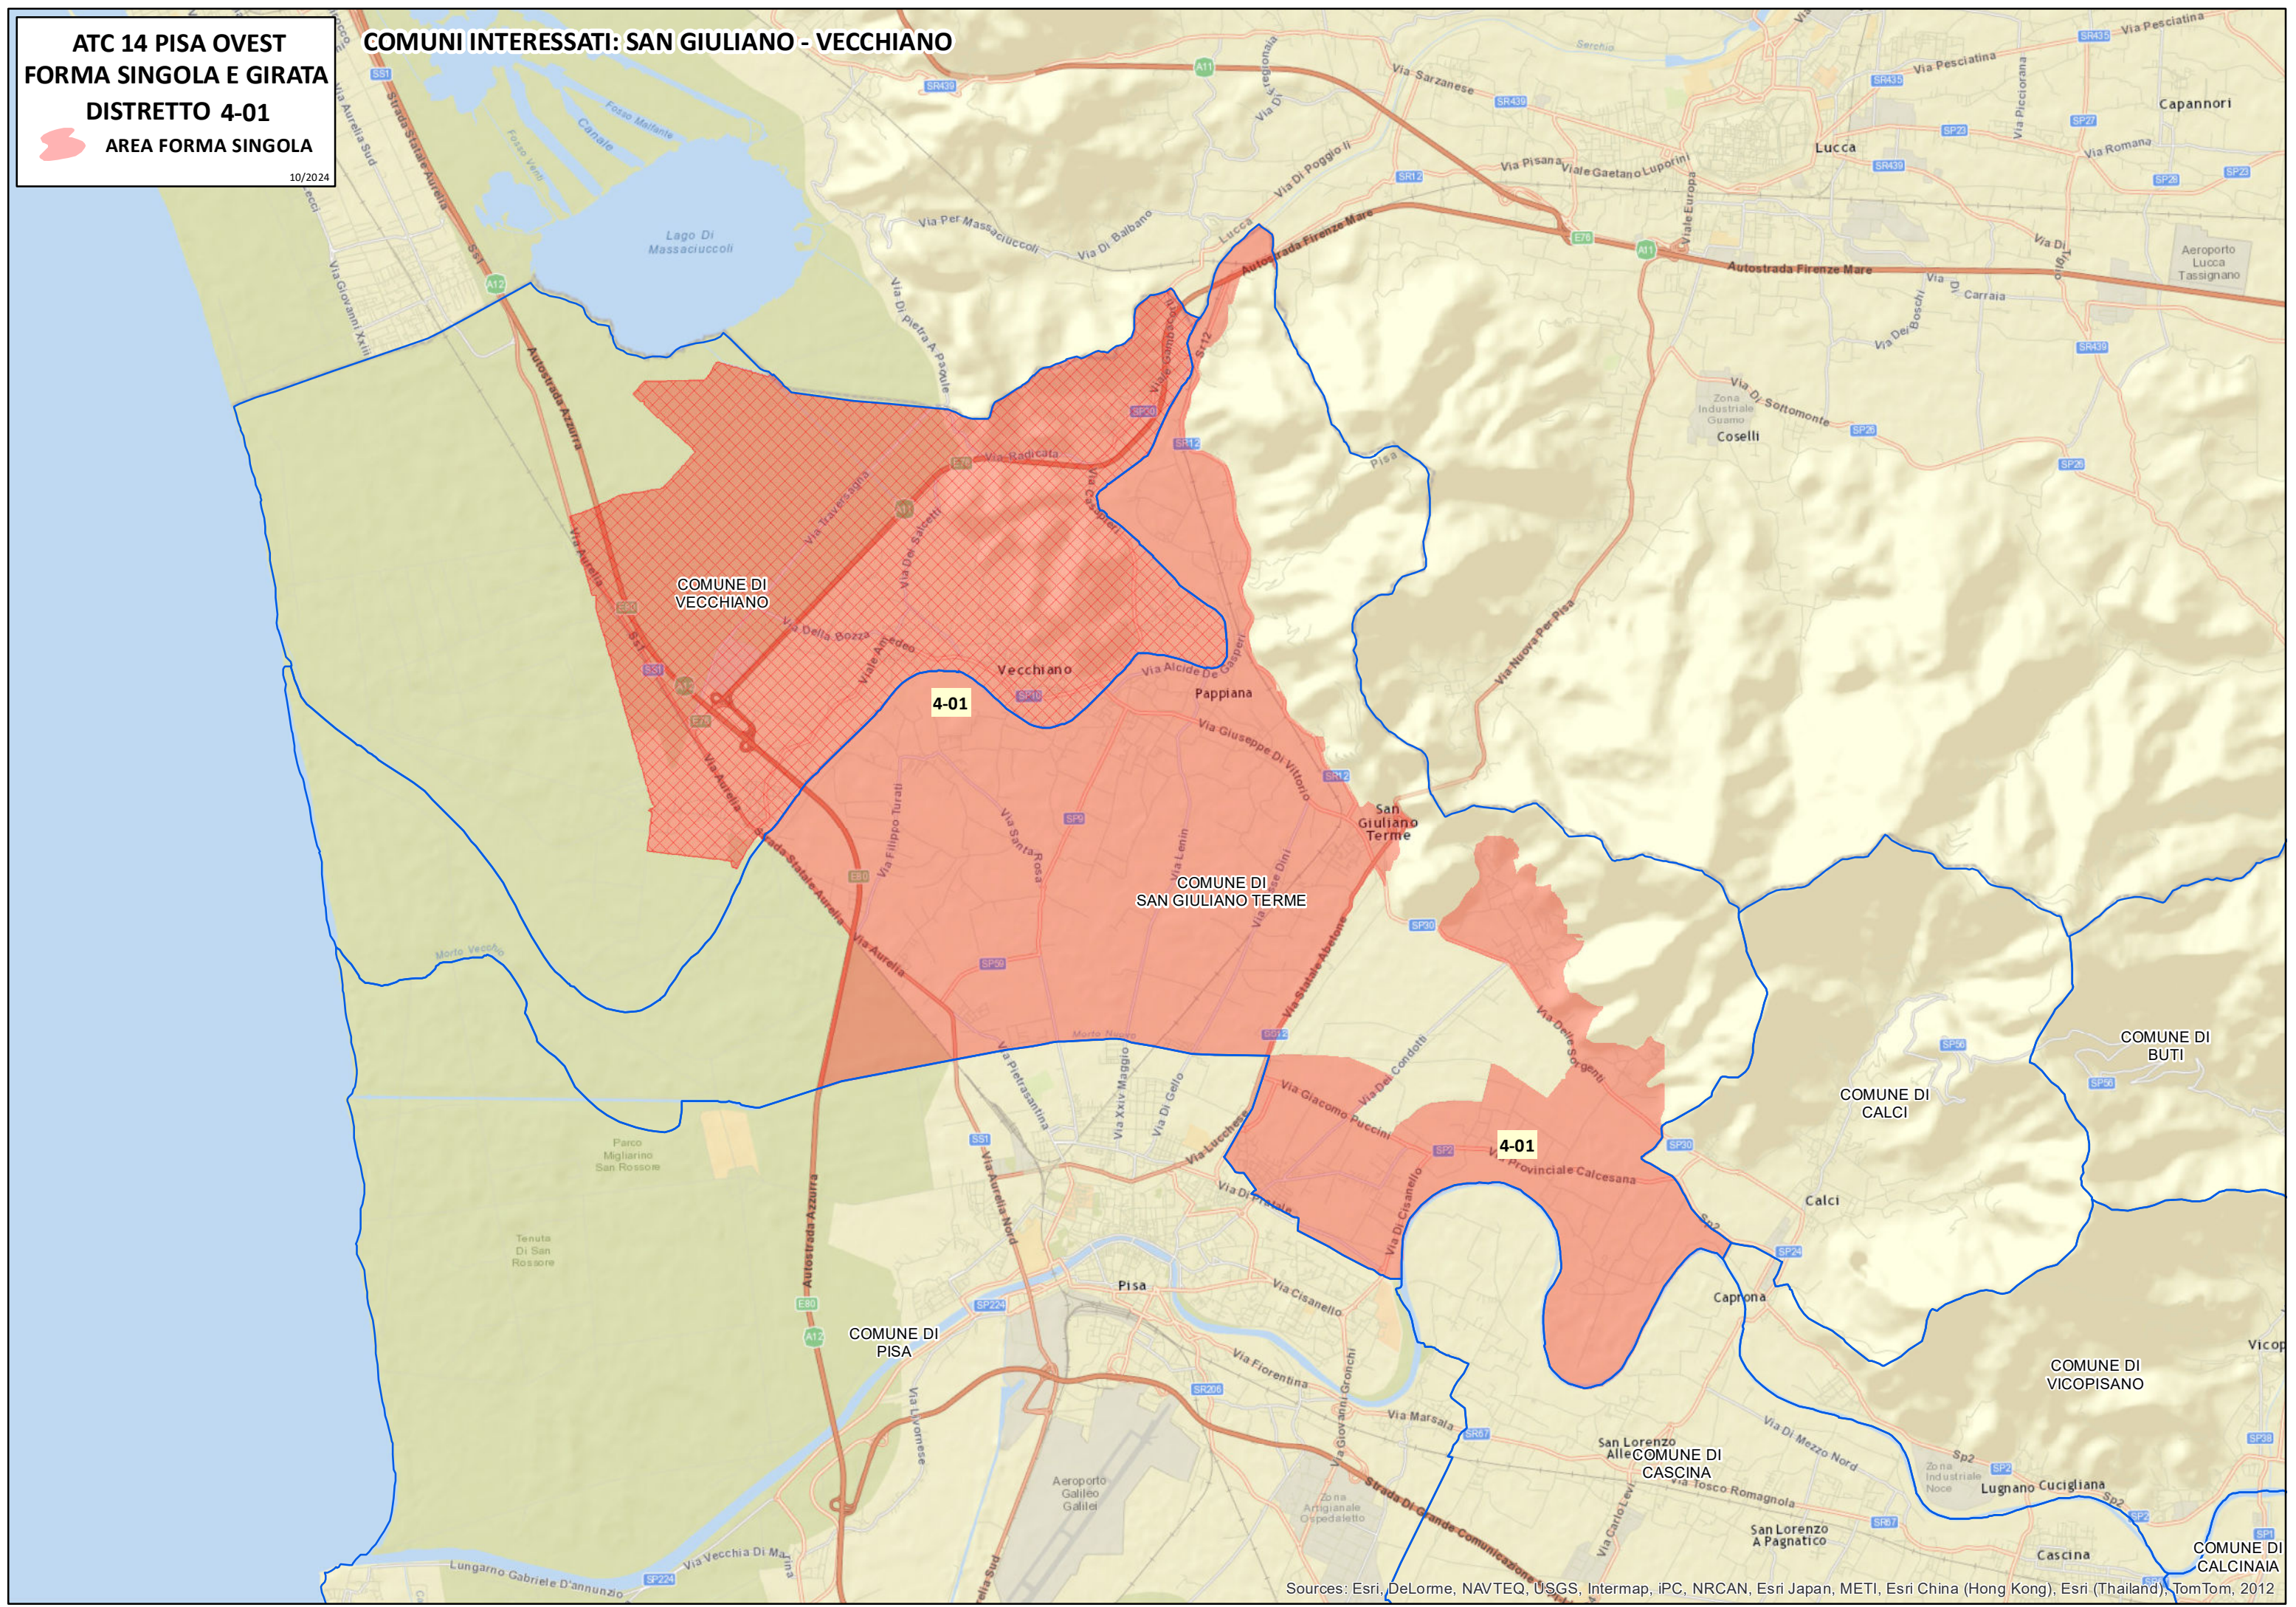

ATC 14 PISA OVEST
FORMA SINGOLA E GIRATA
DISTRETTO 4-01
 **AREA FORMA SINGOLA**

10/2024

COMUNI INTERESSATI: SAN GIULIANO - VECCHIANO

Sources: Esri, DeLorme, NAVTEQ, USGS, Intermap, iPC, NRCAN, Esri Japan, METI, Esri China (Hong Kong), Esri (Thailand), TomTom, 2012