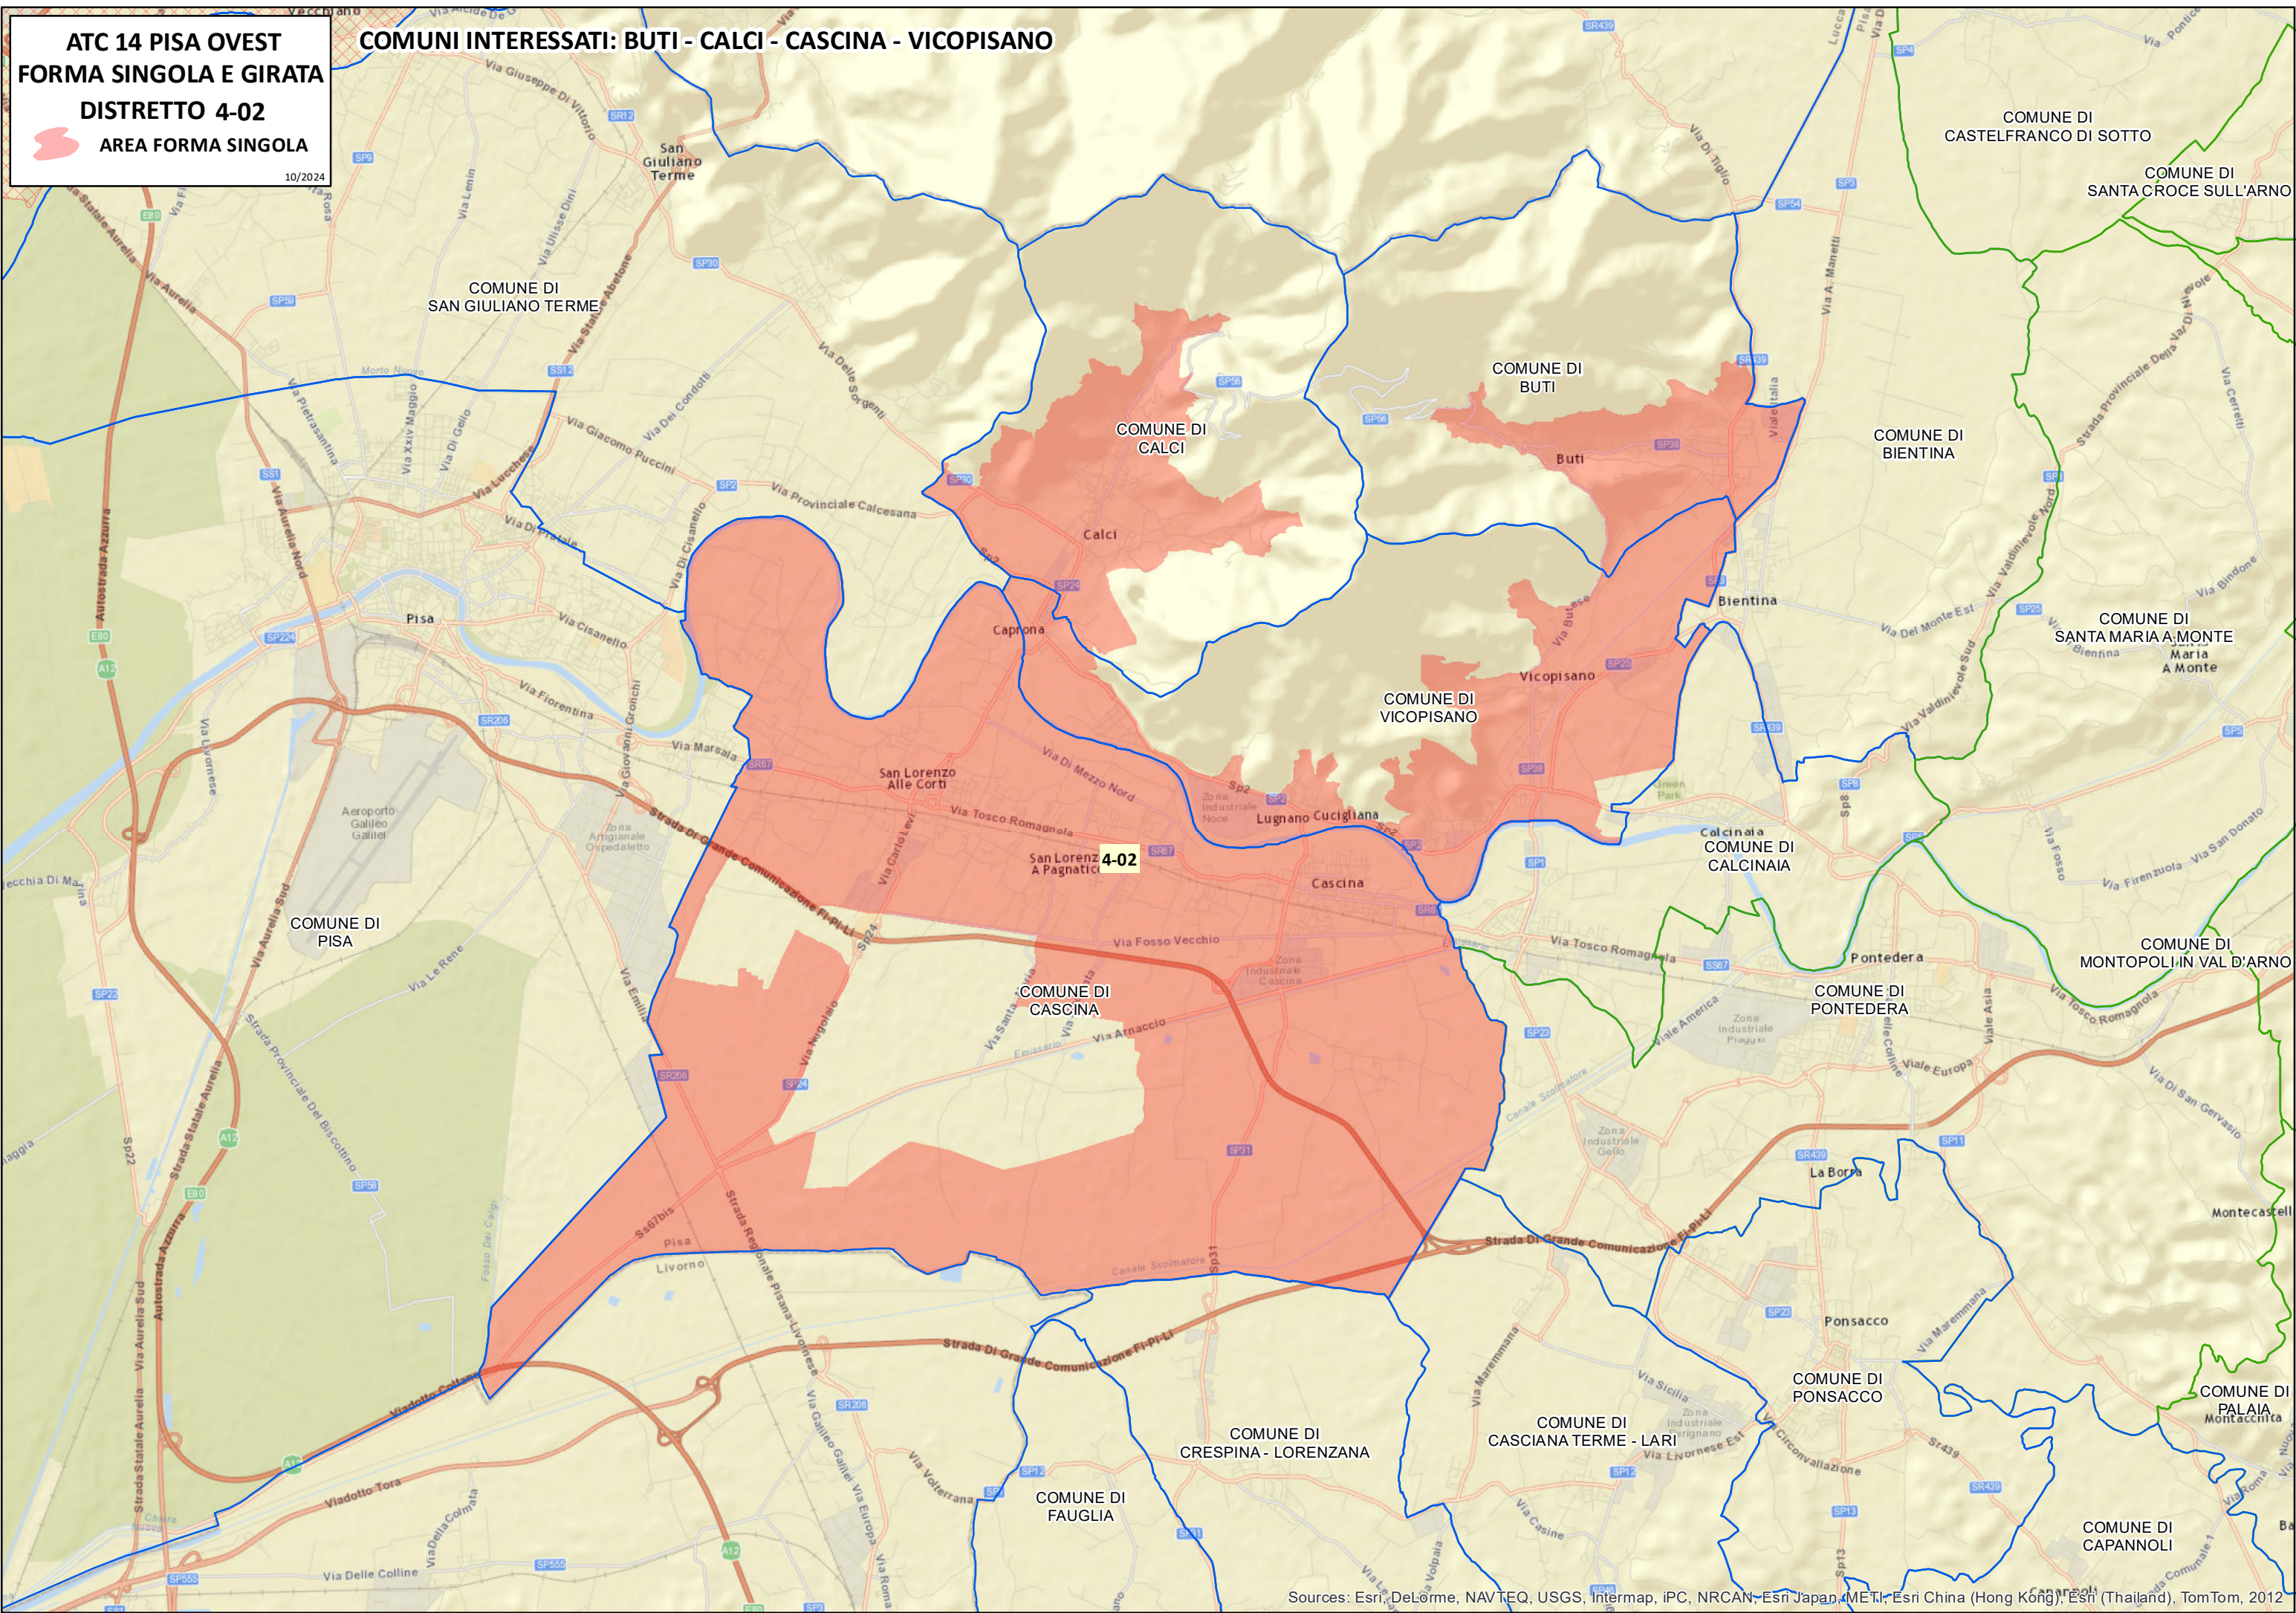

ATC 14 PISA OVEST
FORMA SINGOLA E GIRATA
DISTRETTO 4-02
AREA FORMA SINGOLA

COMUNI INTERESSATI: BUTI - CALCI - CASCINA - VICOPISANO

Sources: Esri, DeLorme, NAVTEQ, USGS, Intermap, IPC, NRCAN, Esri Japan, METI, Esri China (Hong Kong), Esri (Thailand), TomTom, 2012