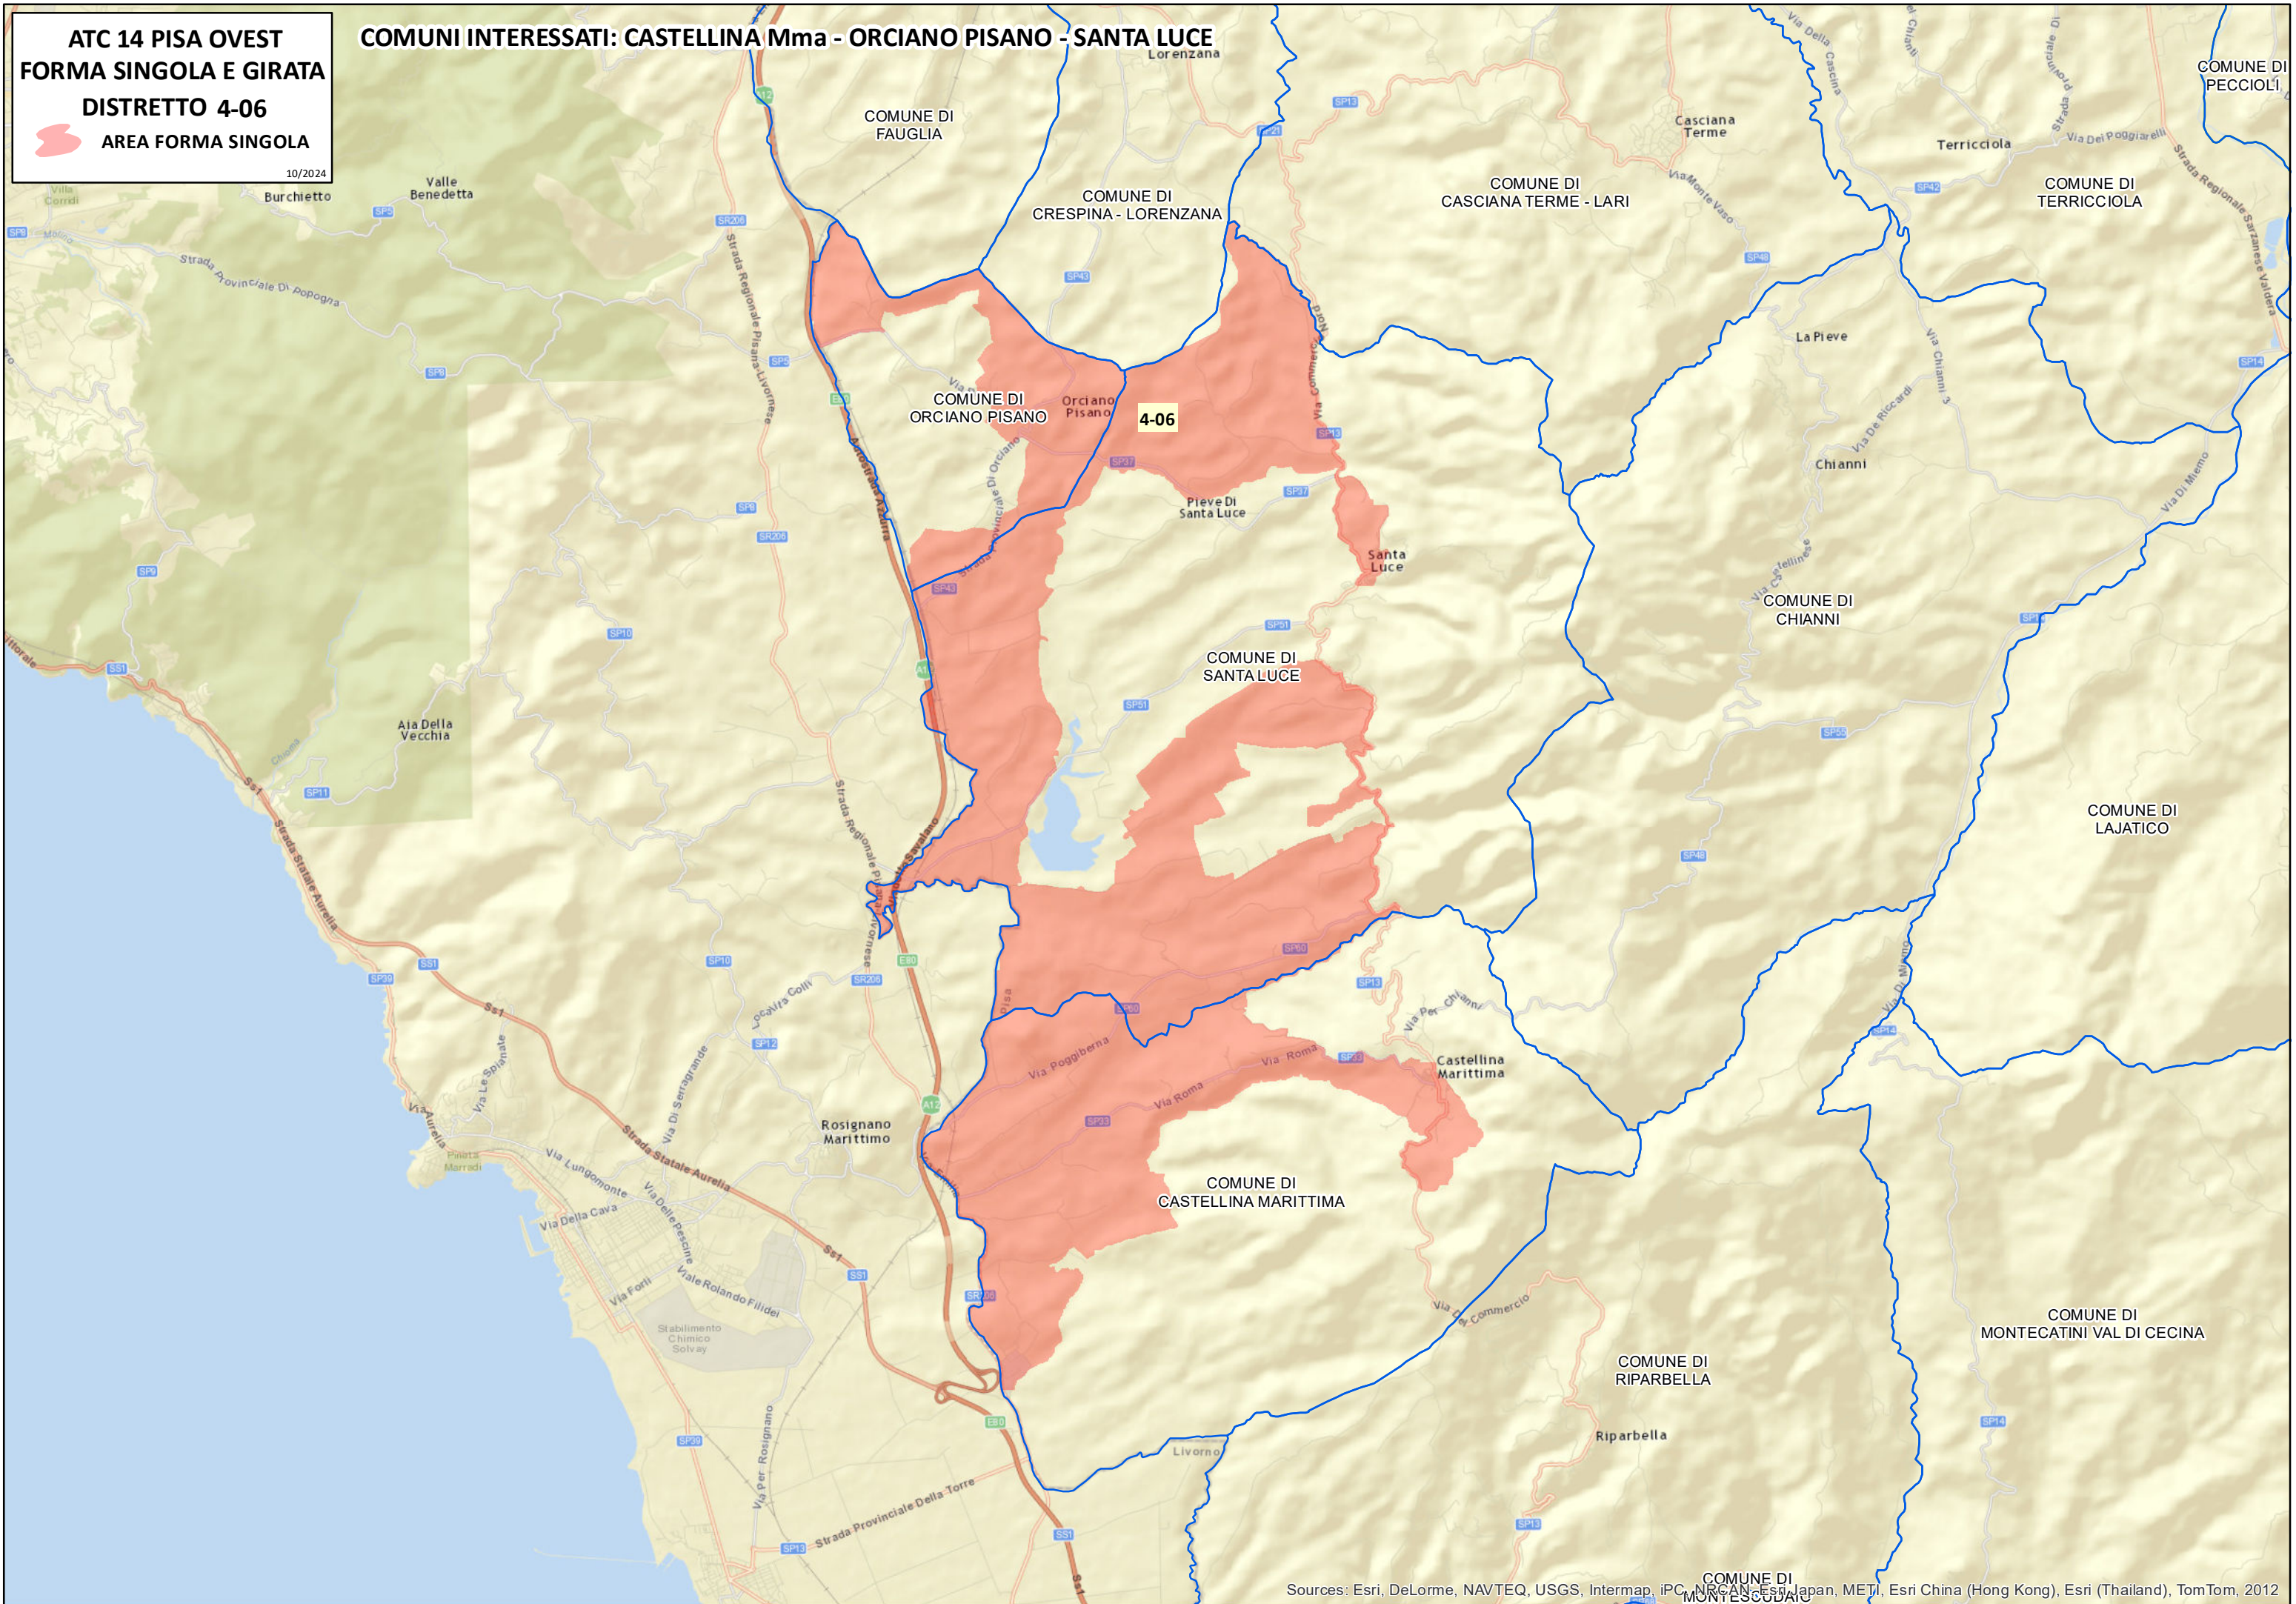

**ATC 14 PISA OVEST**  
**FORMA SINGOLA E GIRATA**  
**DISTRETTO 4-06**  
 **AREA FORMA SINGOLA**

**COMUNI INTERESSATI: CASTELLINA Mma - ORCIANO PISANO - SANTA LUCE**

Sources: Esri, DeLorme, NAVTEQ, USGS, Intermap, iPC, NRCAN, Esri Japan, METI, Esri China (Hong Kong), Esri (Thailand), TomTom, 2012