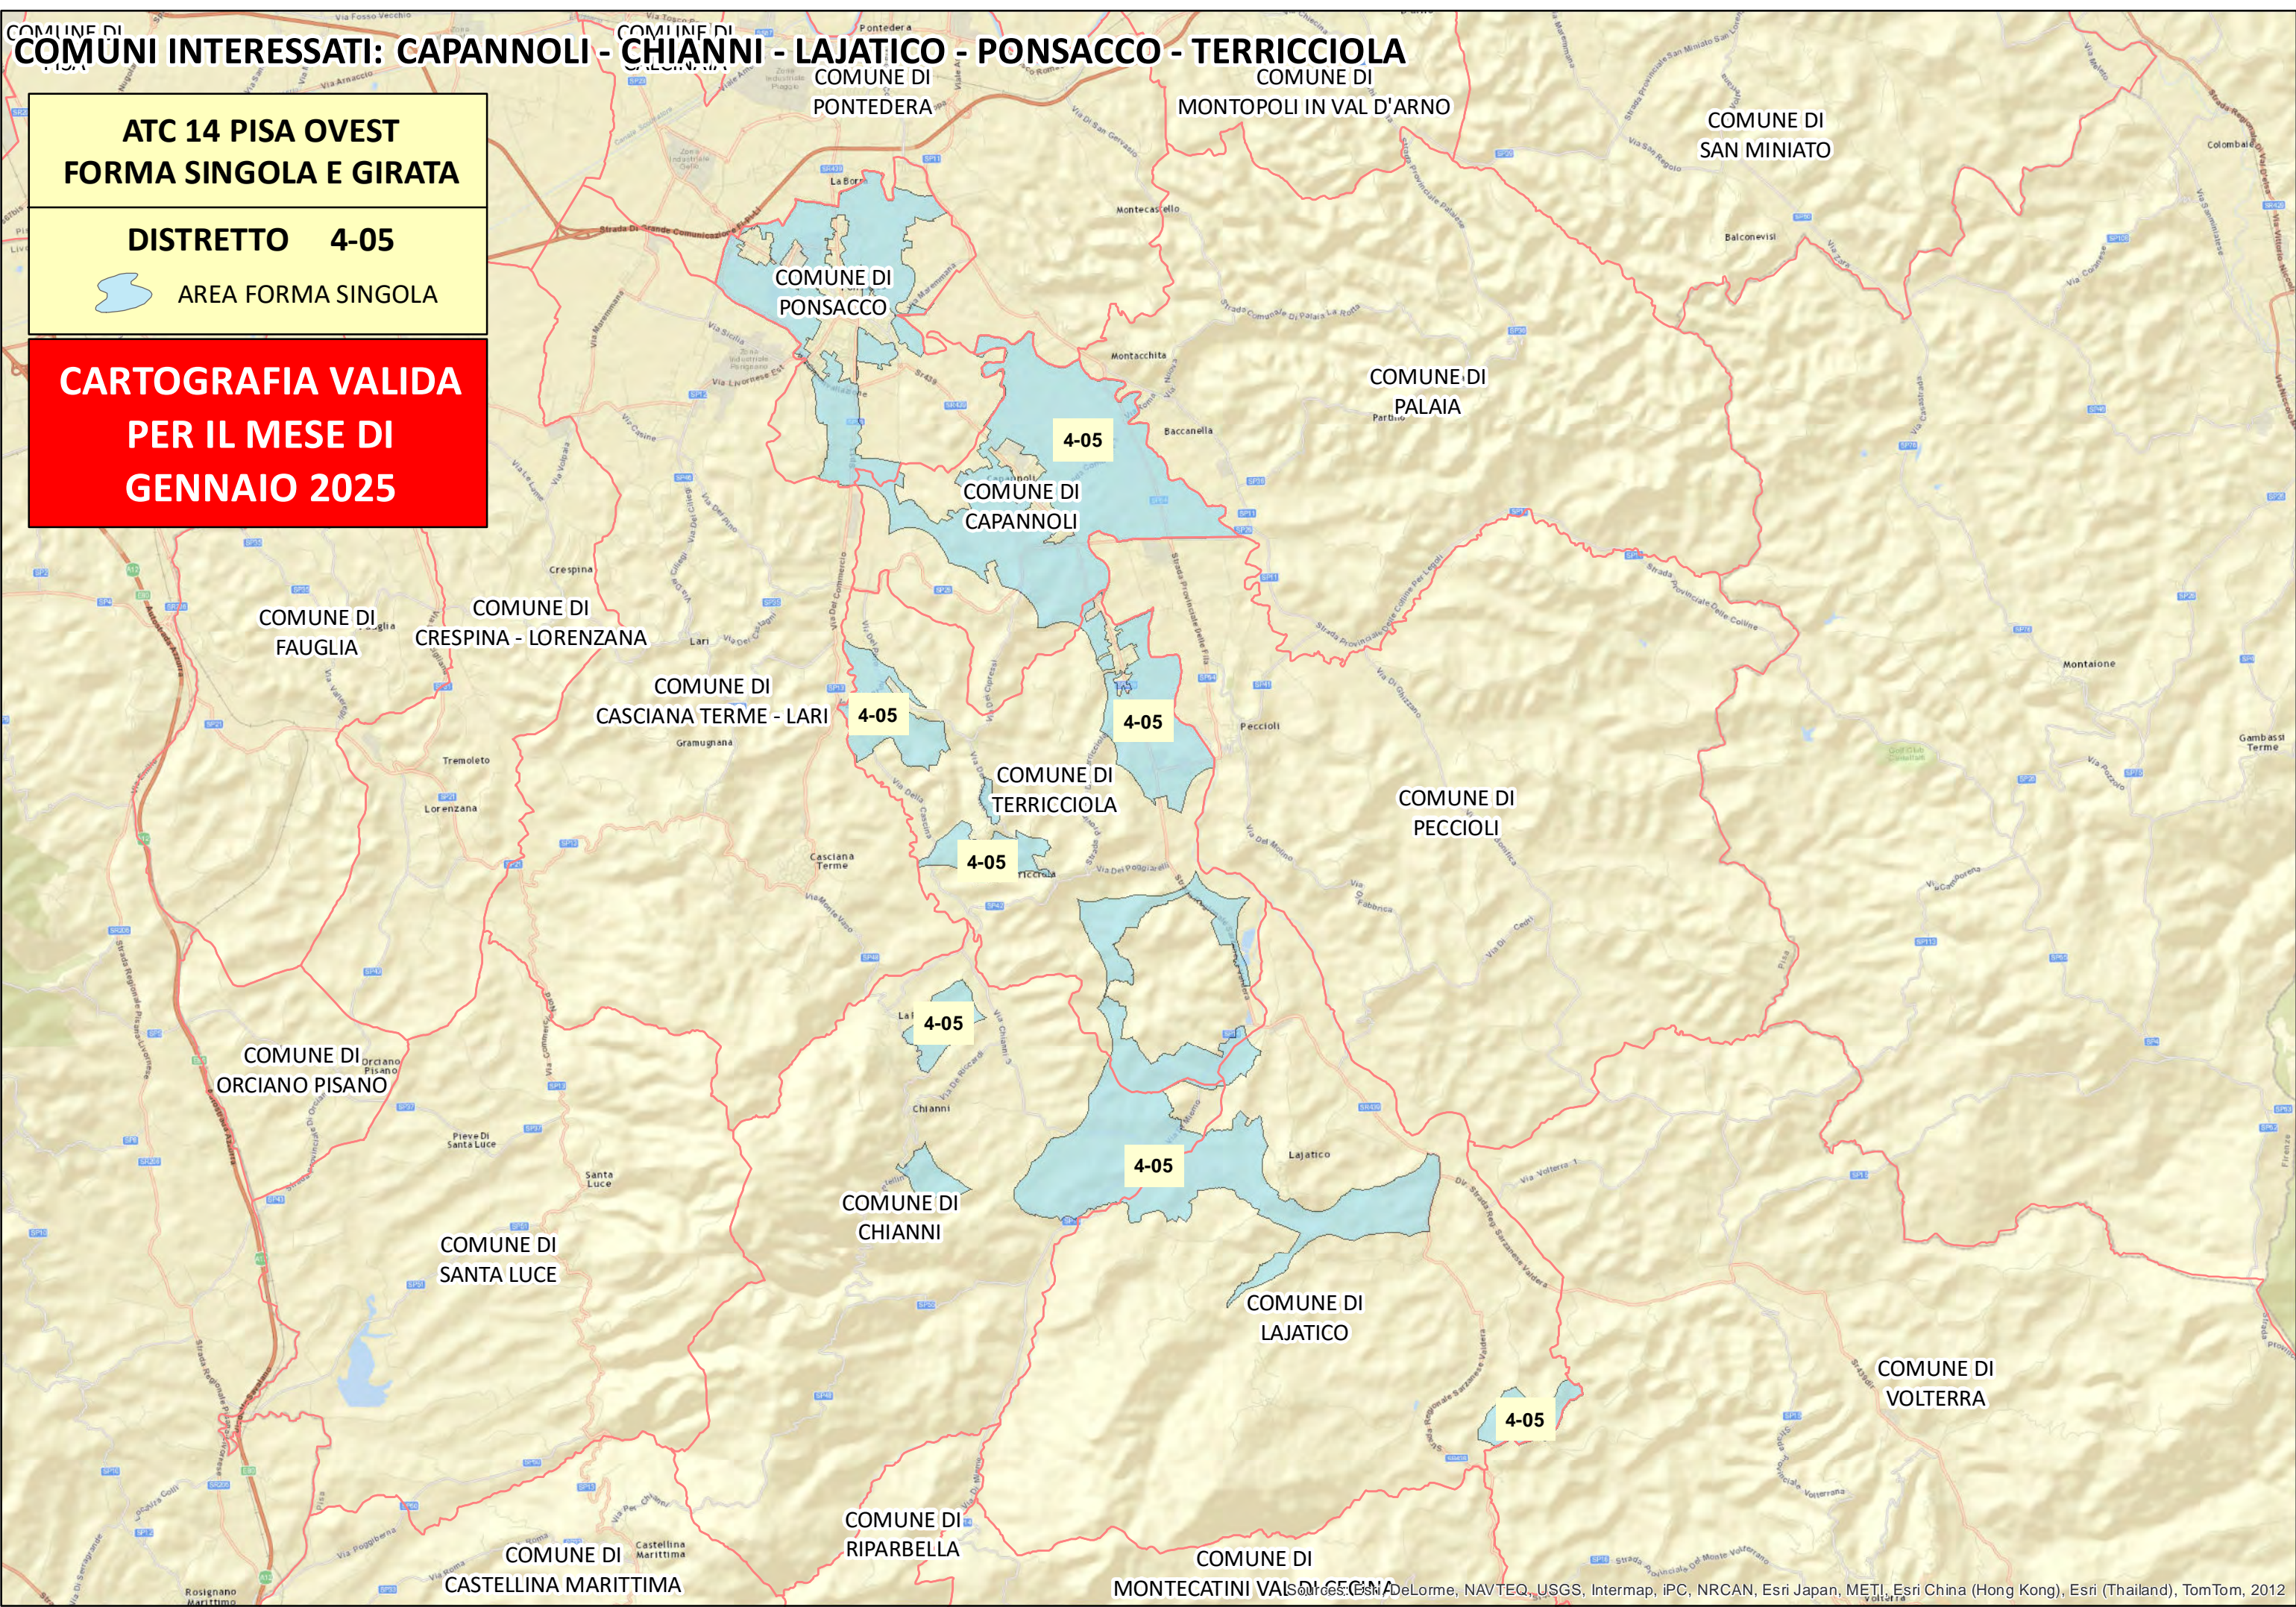

COMUNI INTERESSATI: CAPANNOLI - CHIANNI - LAJATICO - PONSACCO - TERRICCIOLA

**ATC 14 PISA OVEST
FORMA SINGOLA E GIRATA**

DISTRETTO 4-05

 AREA FORMA SINGOLA

**CARTOGRAFIA VALIDA
PER IL MESE DI
GENNAIO 2025**

Source: Esri, DeLorme, NAVTEQ, USGS, Intermap, iPC, NRCAN, Esri Japan, METI, Esri China (Hong Kong), Esri (Thailand), TomTom, 2012