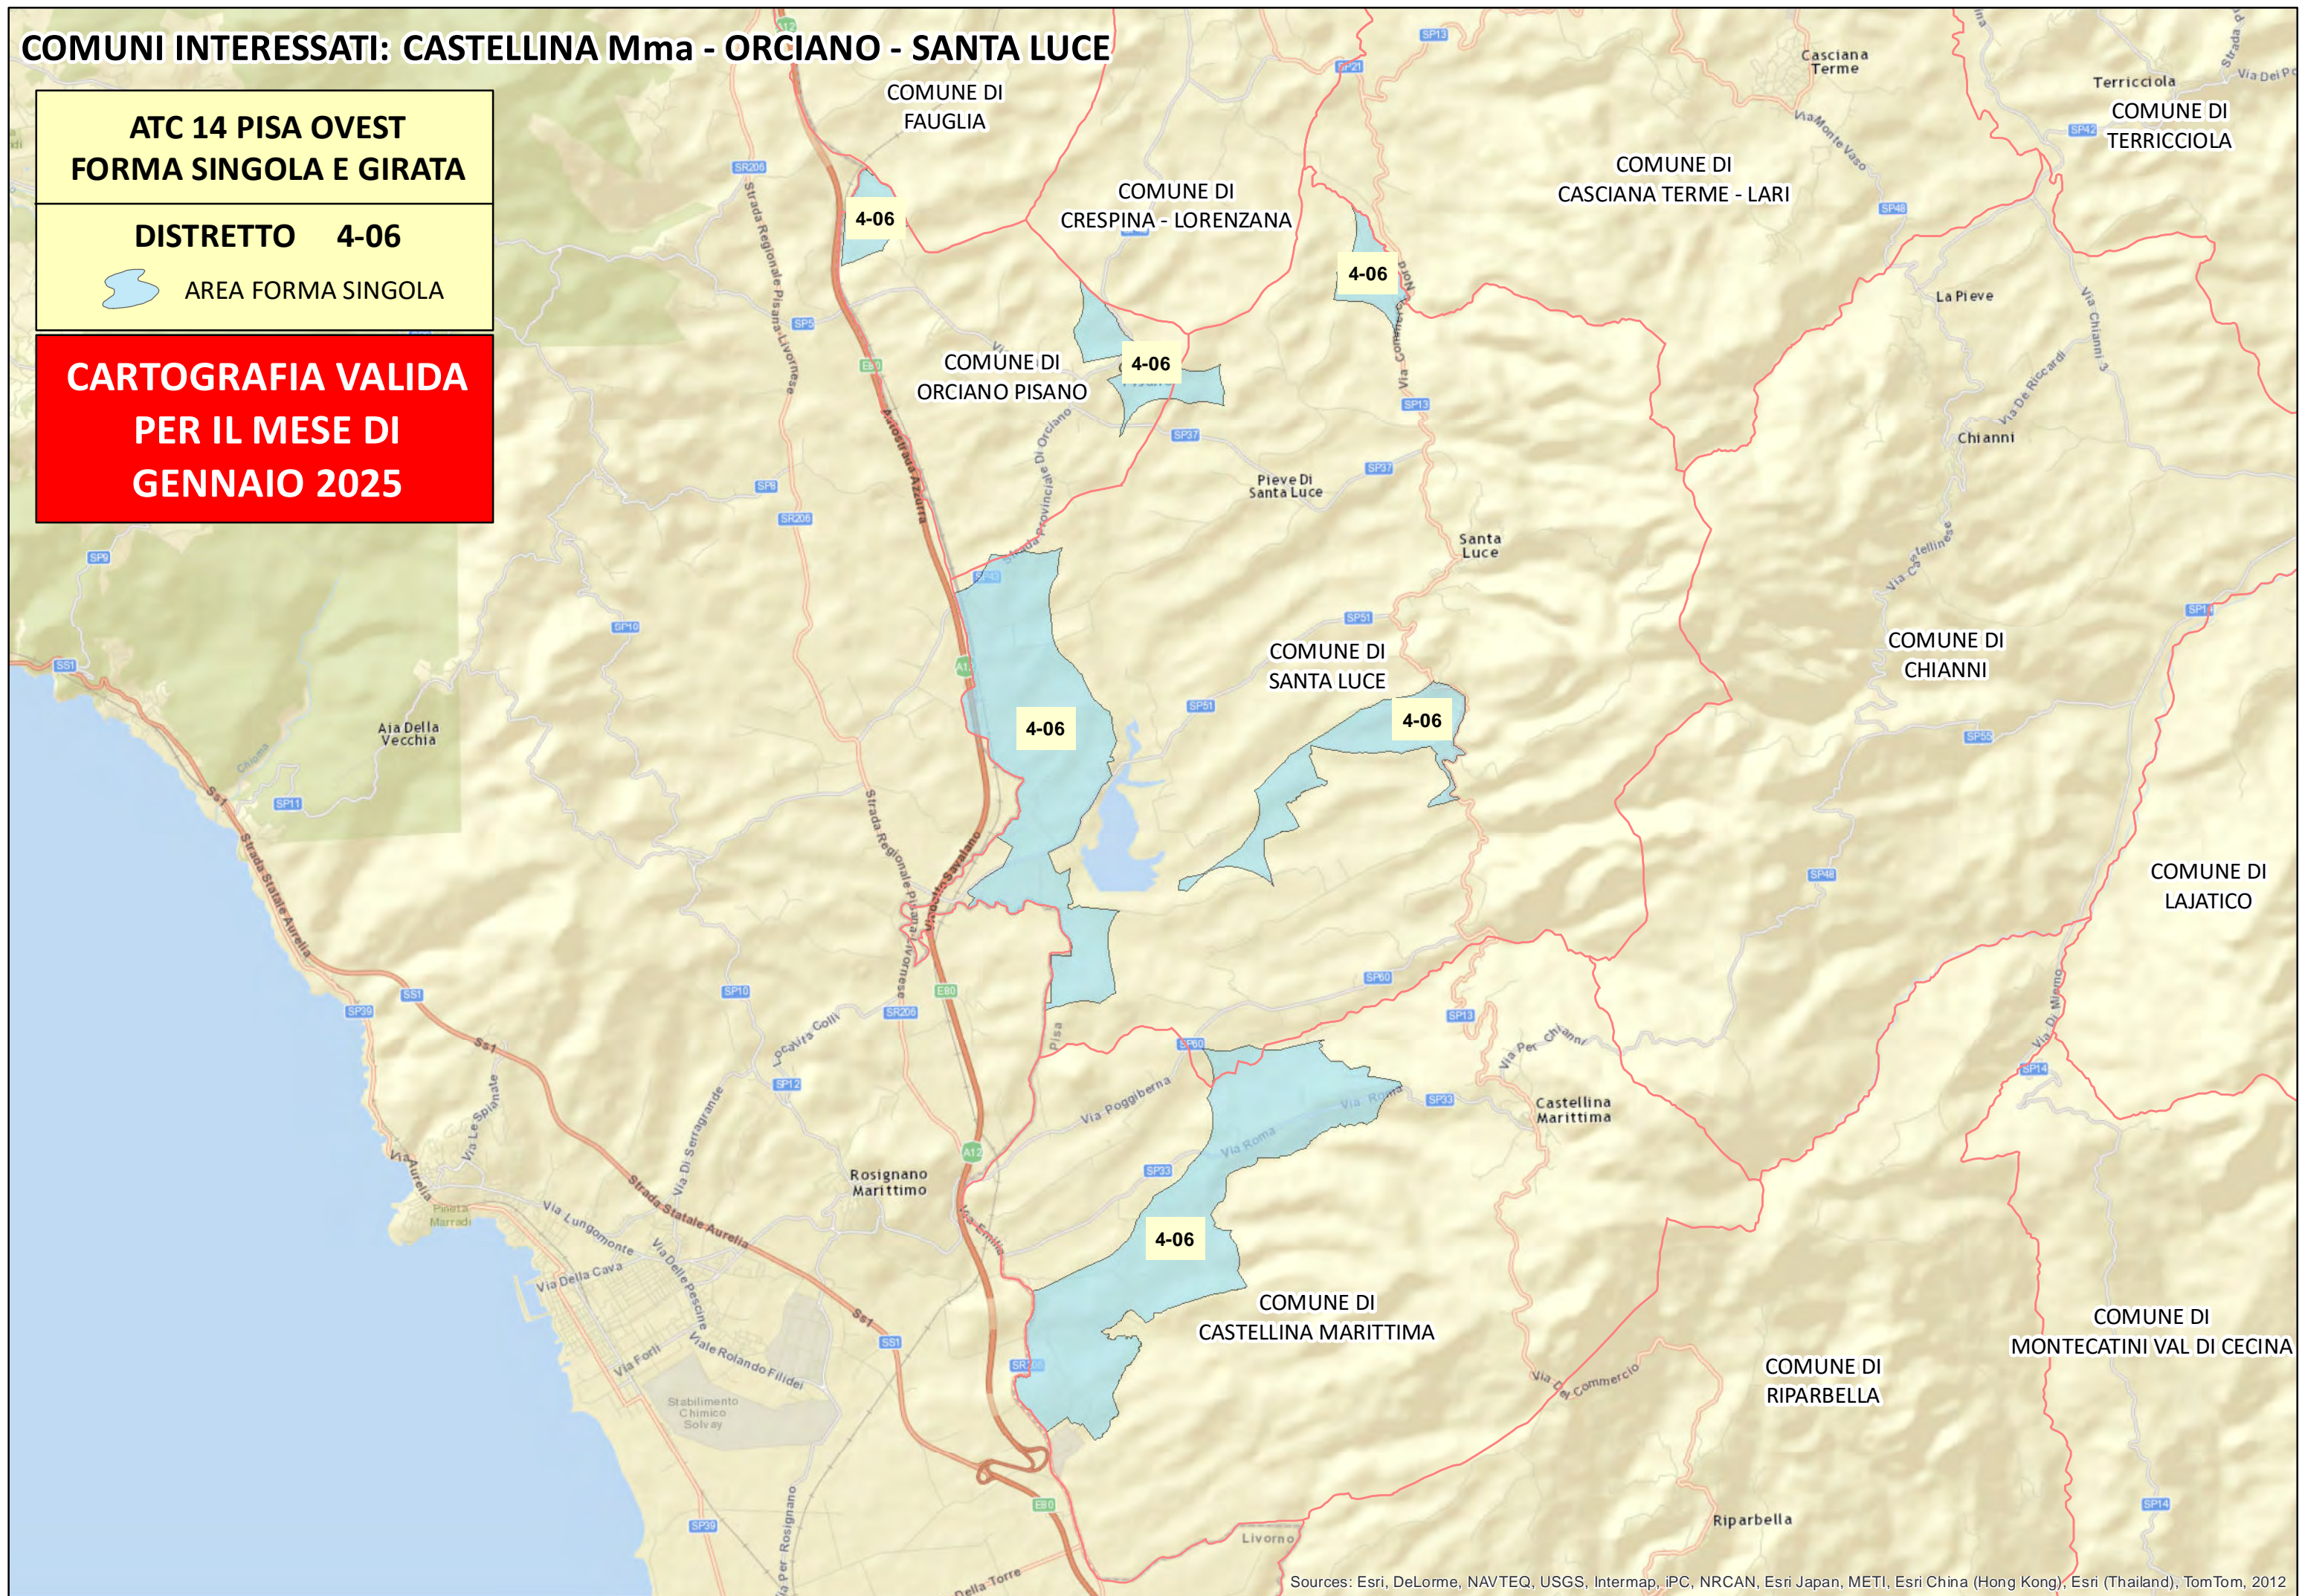

# COMUNI INTERESSATI: CASTELLINA Mma - ORCIANO - SANTA LUCE

**ATC 14 PISA OVEST  
FORMA SINGOLA E GIRATA**

**DISTRETTO 4-06**

 AREA FORMA SINGOLA

**CARTOGRAFIA VALIDA  
PER IL MESE DI  
GENNAIO 2025**

Sources: Esri, DeLorme, NAVTEQ, USGS, Intermap, iPC, NRCAN, Esri Japan, METI, Esri China (Hong Kong), Esri (Thailand), TomTom, 2012