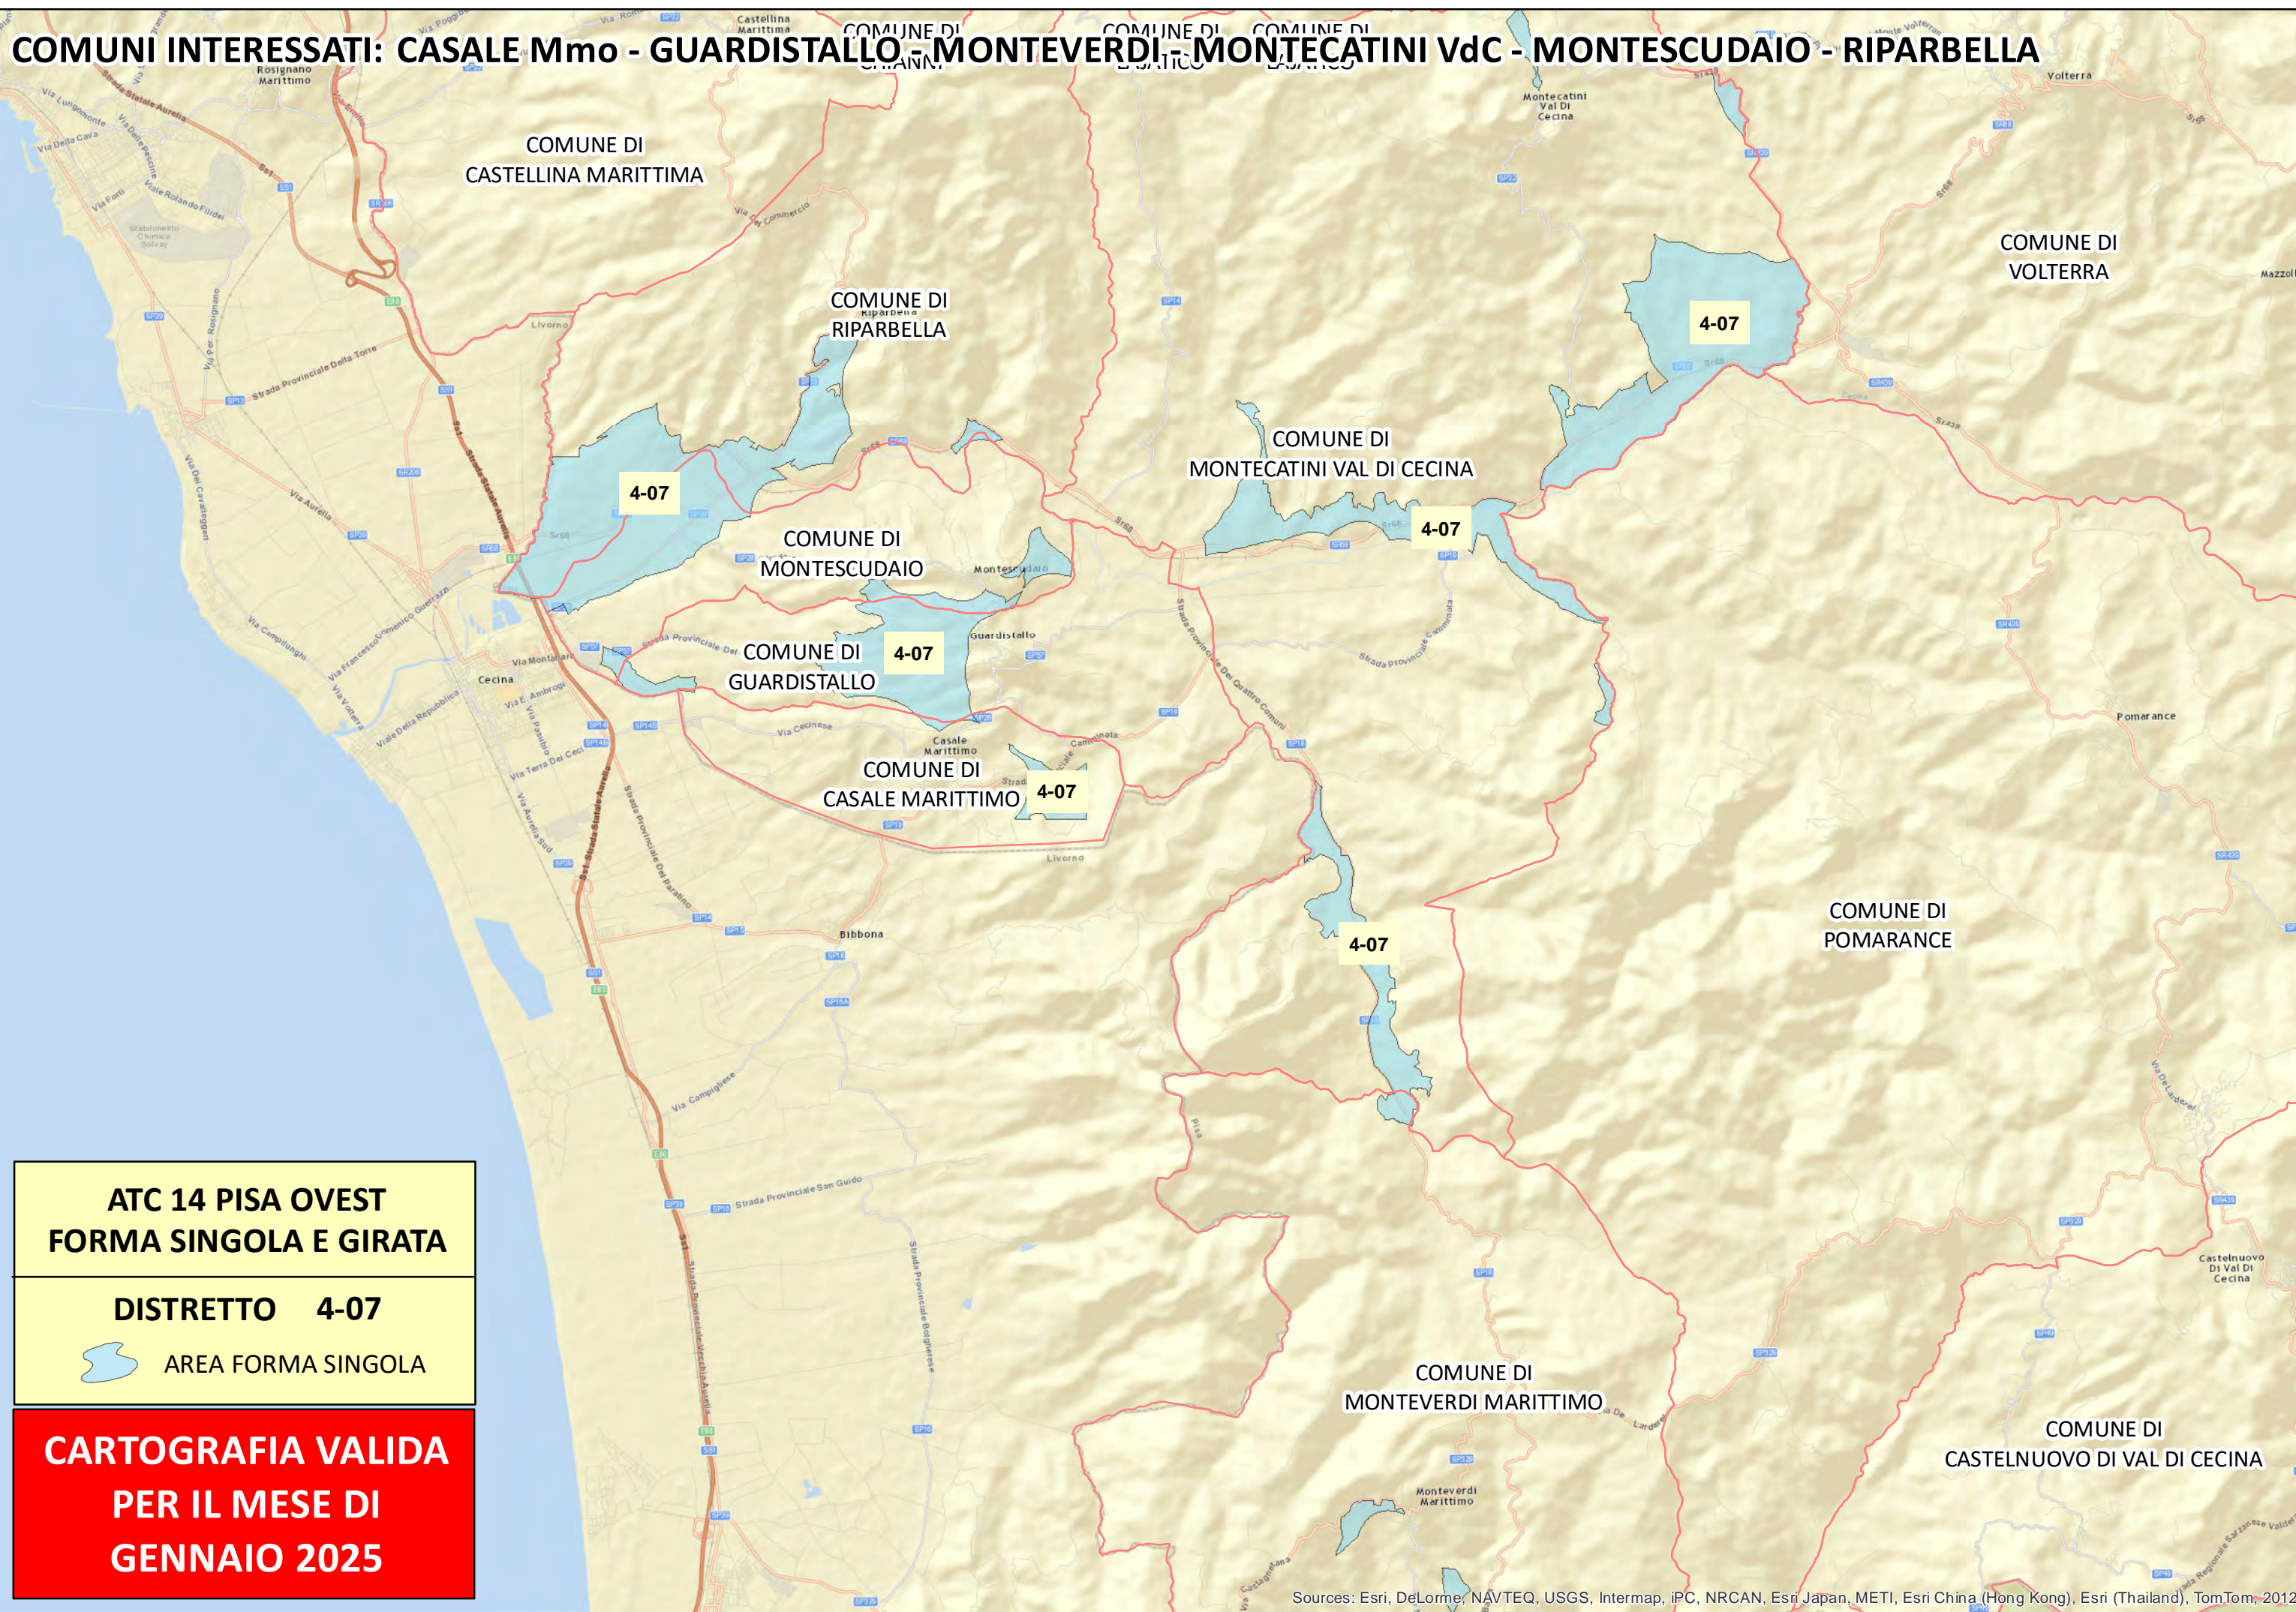

# COMUNI INTERESSATI: CASALE Mmo - GUARDISTALLO - MONTEVERDI - MONTECATINI VdC - MONTESCUDAIO - RIPARBELLA

**ATC 14 PISA OVEST  
FORMA SINGOLA E GIRATA**

**DISTRETTO 4-07**  
AREA FORMA SINGOLA

**CARTOGRAFIA VALIDA  
PER IL MESE DI  
GENNAIO 2025**

Sources: Esri, DeLorme, NAVTEQ, USGS, Intermap, iPC, NRCAN, Esri Japan, METI, Esri China (Hong Kong), Esri (Thailand), TomTom, 2012